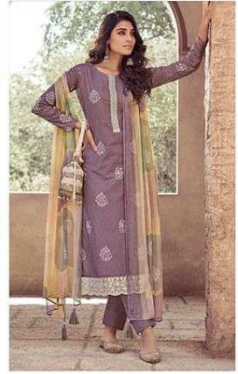

KILORY  
T r e n d s

K-738

KILORY  
Trends

KILORY  
Trends

KILRY  
Trends

KILORY  
T r e n d s

ESSENCE

K-735

ESSENCE

KILORY  
Trends

K-731

K-732

K-735

K-736

K-733

K-734

K-737

K-738

**KILORY**  
T r e n d s

**ESSENCE**

DESIGN NO.	DESCRIPTION	PRICE
K-731	<p><b>: TOP :</b> PURE LAWN COTTON WITH FANCY EMBROIDERY WORK</p> <p><b>: BOTTOM :</b> PURE COTTON SOLID</p> <p><b>: DUPPATTA :</b> PURE JAPAN VISCOSE CHIFFON WITH DIGITAL PRINT</p>	995/-
K-732		995/-
K-733		995/-
K-734		995/-
K-735		995/-
K-736		995/-
K-737		995/-
K-738		995/-