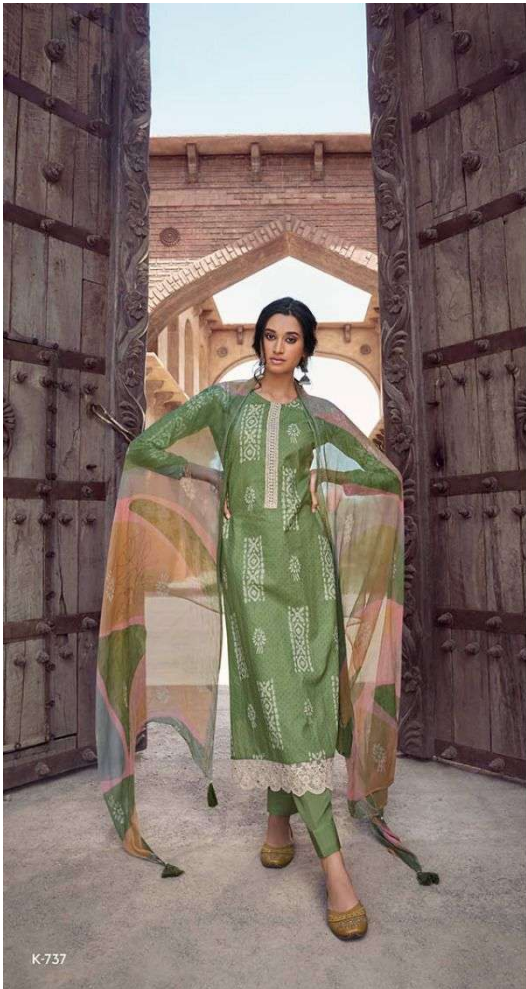

KILORY  
T r e n d s

K-738

KILORY  
Trends

KILORY  
Trends

KILRY  
Trends

KILORY  
T r e n d s

ESSENCE

K-735

ESSENCE

KILORY  
Trends

K-731

K-732

K-735

K-736

K-733

K-734

K-737

K-738

**KILORY**  
T r e n d s

**ESSENCE**

DESIGN NO.	DESCRIPTION	PRICE
K-731	<p><b>: TOP :</b> PURE LAWN COTTON WITH FANCY EMBROIDERY WORK</p> <p><b>: BOTTOM :</b> PURE COTTON SOLID</p> <p><b>: DUPPATTA :</b> PURE JAPAN VISCOSE CHIFFON WITH DIGITAL PRINT</p>	995/-
K-732		995/-
K-733		995/-
K-734		995/-
K-735		995/-
K-736		995/-
K-737		995/-
K-738		995/-