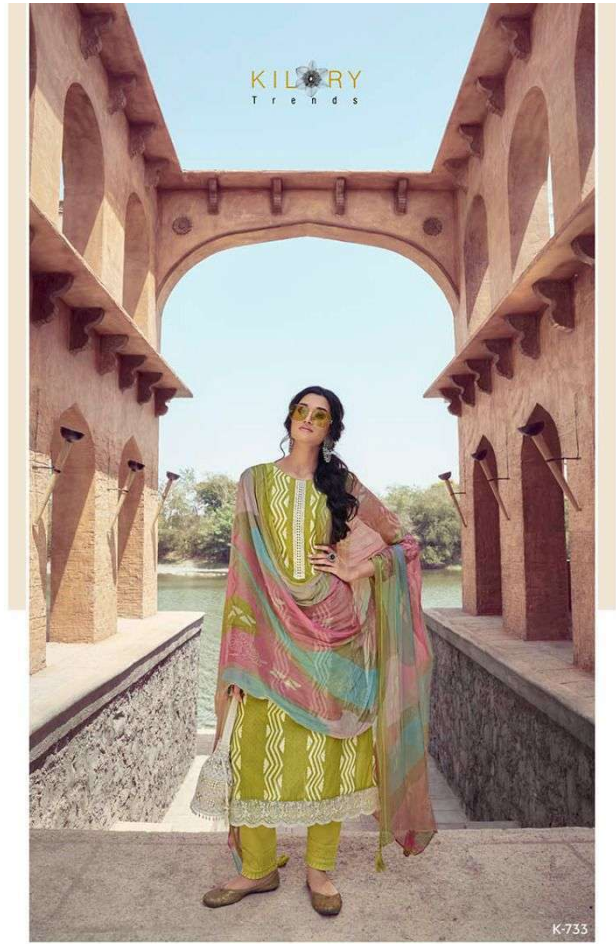

KILORY  
T r e n d s

K-738

KILORY  
Trends

KILORY  
Trends

KILRY  
Trends

KILORY  
T r e n d s

ESSENCE

K-735

ESSENCE

KILORY  
Trends

K-731

K-732

K-735

K-736

K-733

K-734

K-737

K-738

**KILORY**  
T r e n d s

**ESSENCE**

DESIGN NO.	DESCRIPTION	PRICE
K-731	<p><b>: TOP :</b> PURE LAWN COTTON WITH FANCY EMBROIDERY WORK</p> <p><b>: BOTTOM :</b> PURE COTTON SOLID</p> <p><b>: DUPPATTA :</b> PURE JAPAN VISCOSE CHIFFON WITH DIGITAL PRINT</p>	995/-
K-732		995/-
K-733		995/-
K-734		995/-
K-735		995/-
K-736		995/-
K-737		995/-
K-738		995/-