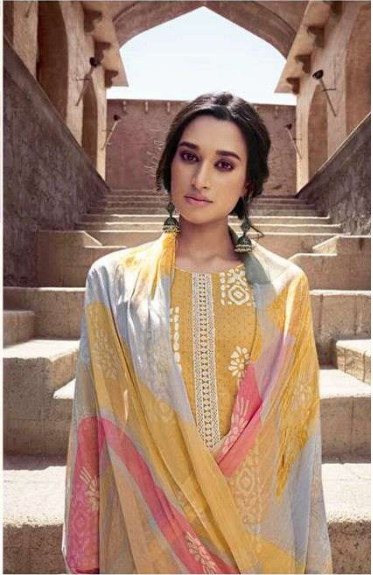

KILORY
Trends