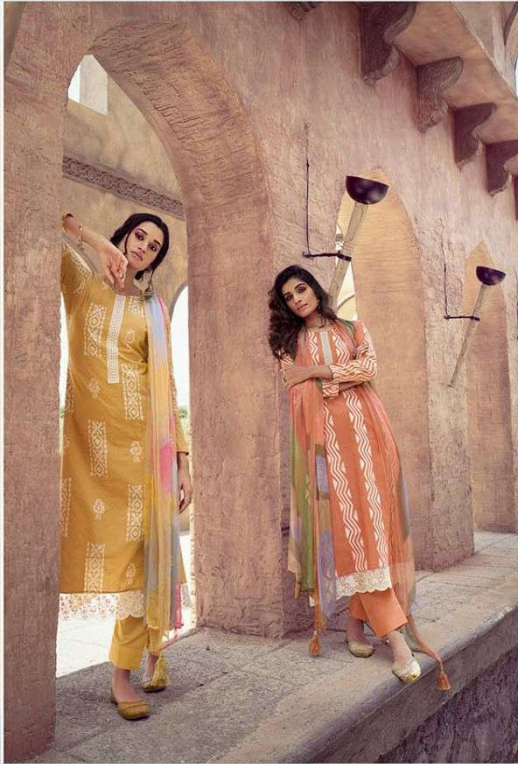

KILORY  
T r e n d s

K-738

KILORY  
Trends

KILORY  
Trends

KILRY  
Trends

KILORY  
T r e n d s

ESSENCE

K-735

ESSENCE

KILORY  
Trends

K-731

K-732

K-735

K-736

K-733

K-734

K-737

K-738

**KILORY**  
T r e n d s

**ESSENCE**

DESIGN NO.	DESCRIPTION	PRICE
K-731	<p><b>: TOP :</b> PURE LAWN COTTON WITH FANCY EMBROIDERY WORK</p> <p><b>: BOTTOM :</b> PURE COTTON SOLID</p> <p><b>: DUPPATTA :</b> PURE JAPAN VISCOSE CHIFFON WITH DIGITAL PRINT</p>	995/-
K-732		995/-
K-733		995/-
K-734		995/-
K-735		995/-
K-736		995/-
K-737		995/-
K-738		995/-

**Total pieces : 8**

**Total Amount: 7,960/-**

K-735

KILORY  
Trends

KILORY  
Trends