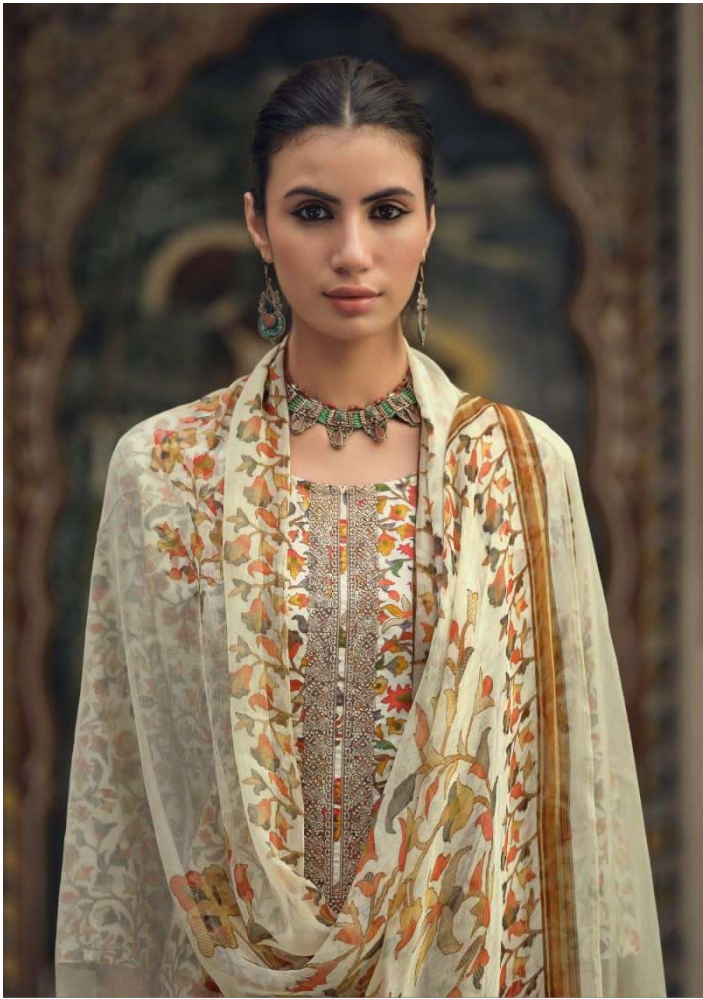

KILORY
Trends