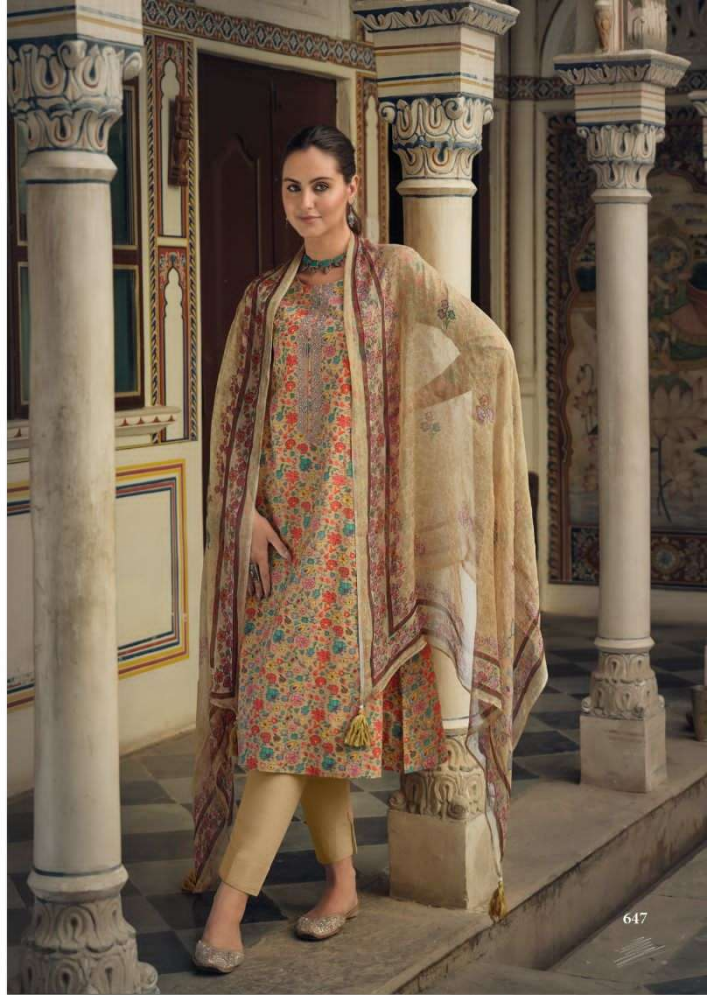

# TESORO

SPRING / SUMMER 2023

KILORY  
Trends

KILORY  
Trends

641

KILORY  
Trends  
642

KILORY  
TRENDS

KILORY  
TRENDS

KILORY  
Trends

648

641

642

645

646

643

644