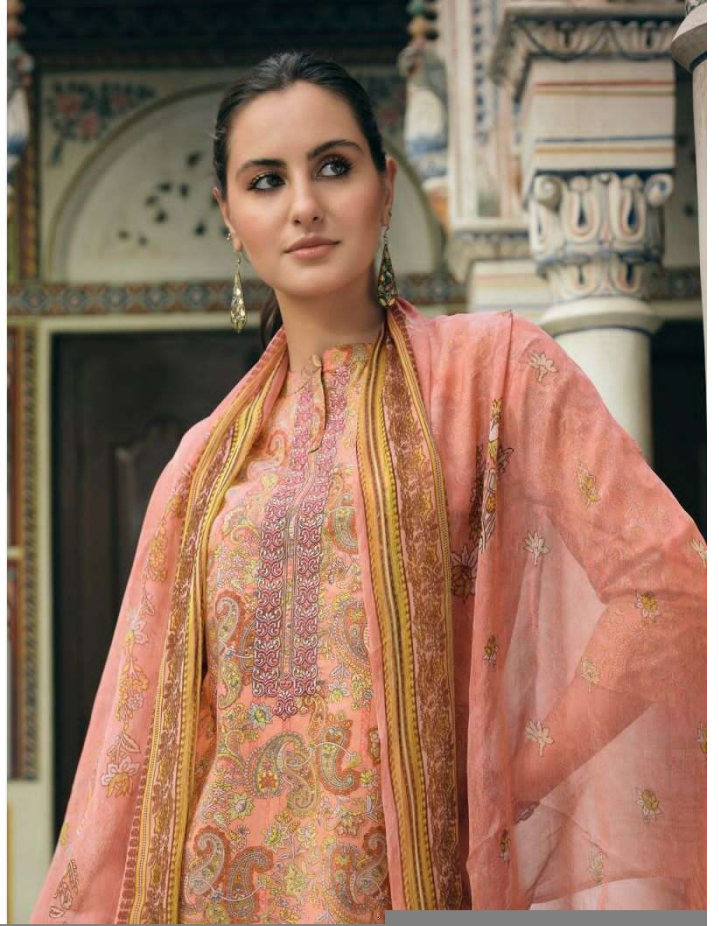

# TESORO

SPRING / SUMMER 2023

KILORY  
Trends

KILORY  
Trends

641

KILORY  
Trends  
642

KILORY  
TRENDS

KILORY  
TRENDS

KILORY  
Trends

648

641

642

645

646

643

644