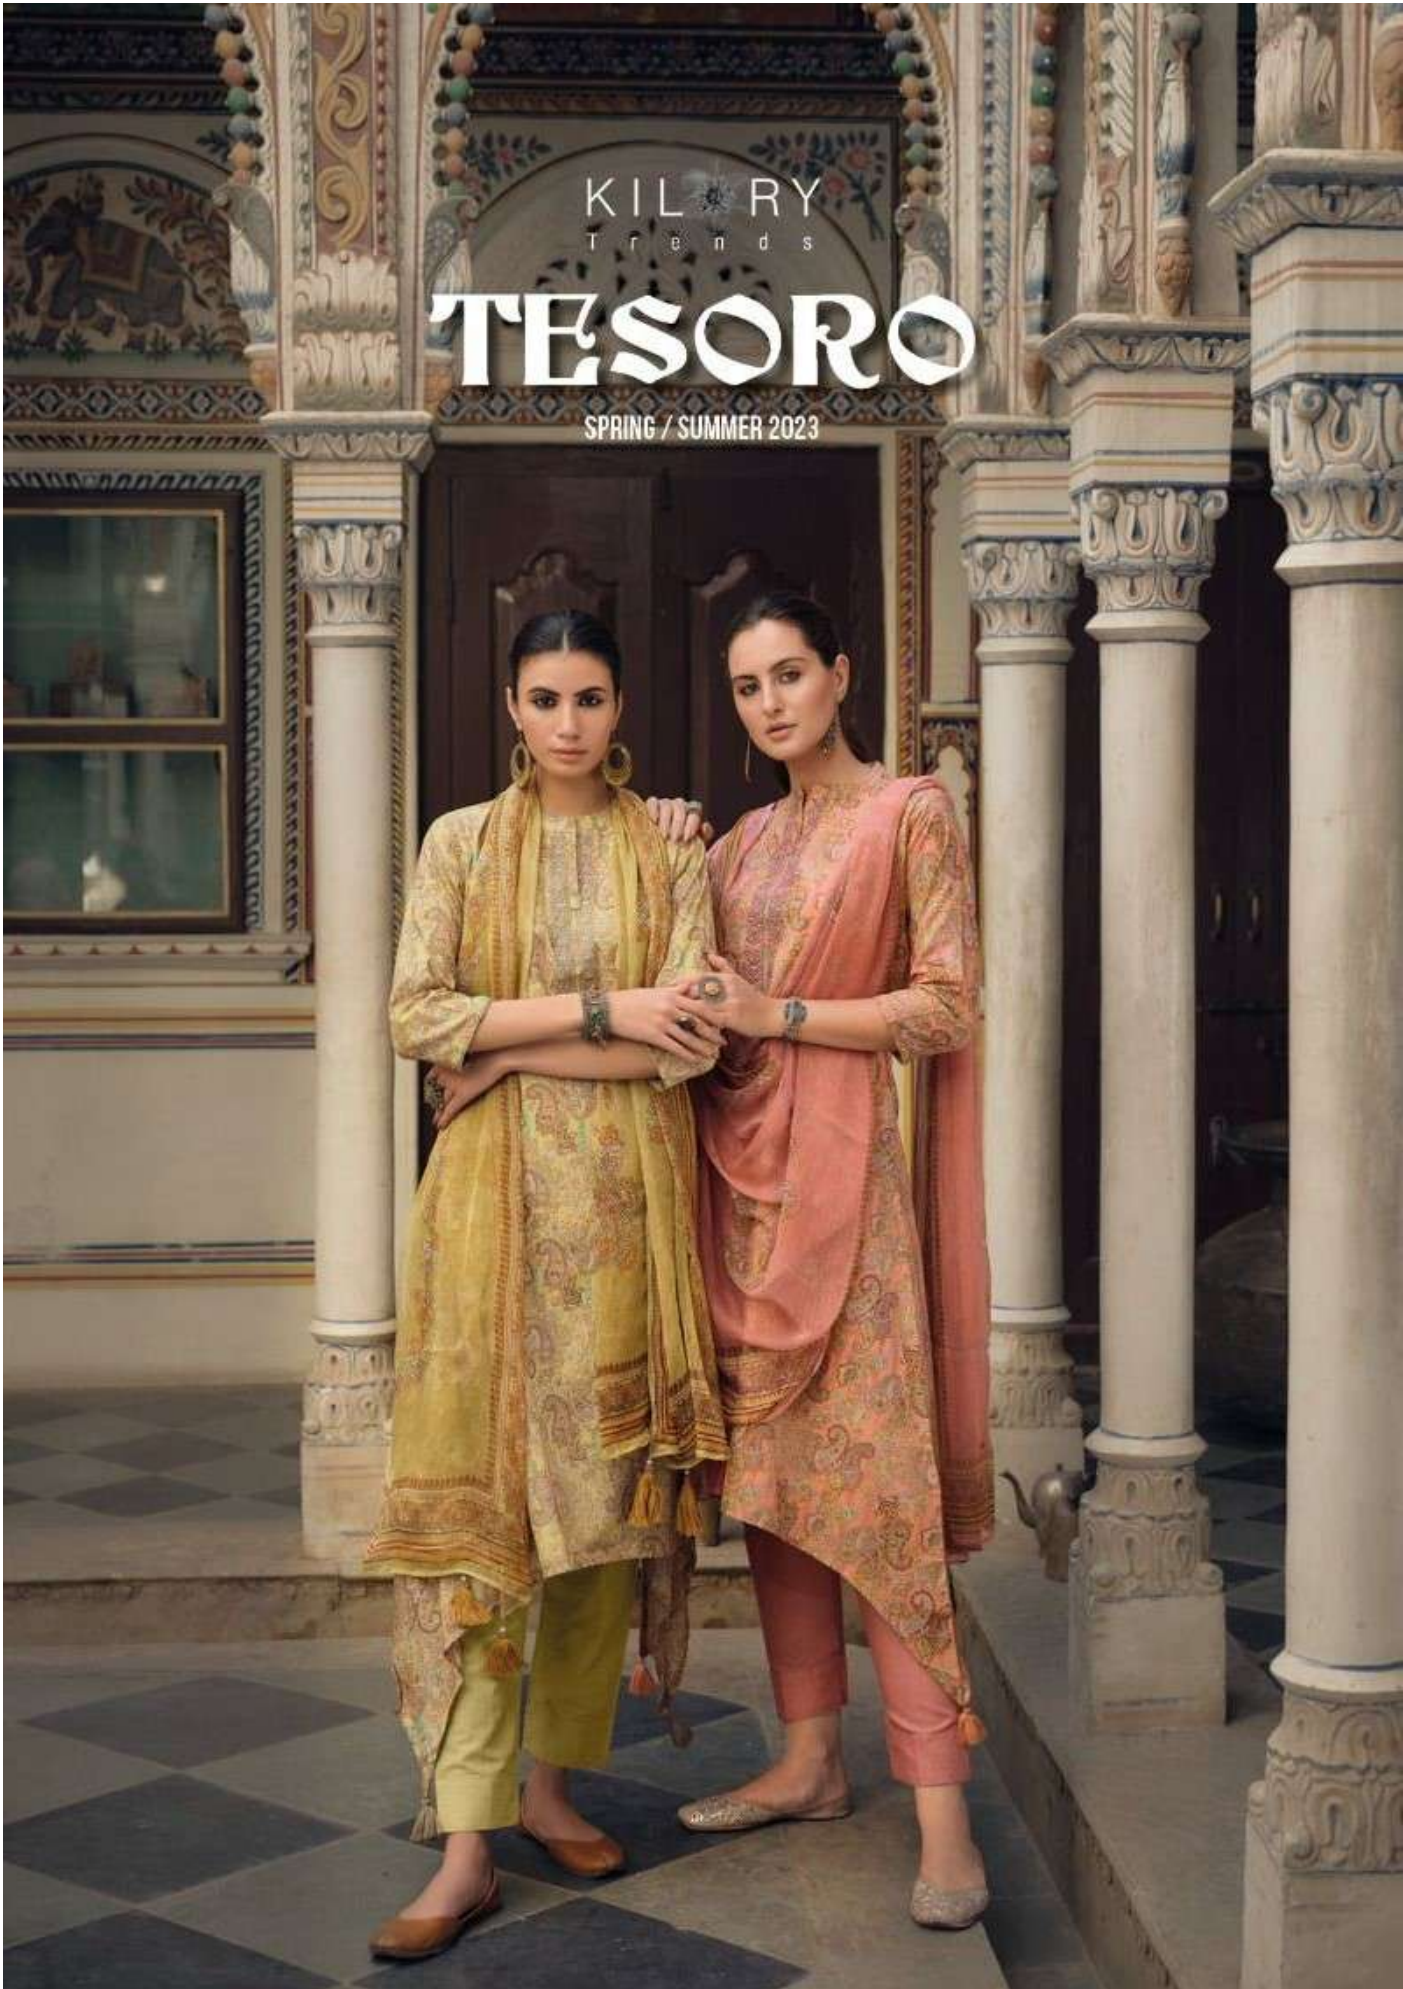

# TESORO

SPRING / SUMMER 2023

KILORY  
Trends

KILORY  
Trends

641

KILORY  
Trends  
642

KILORY  
TRENDS

KILORY  
TRENDS

KILORY  
Trends

648

641

642

645

646

643

644