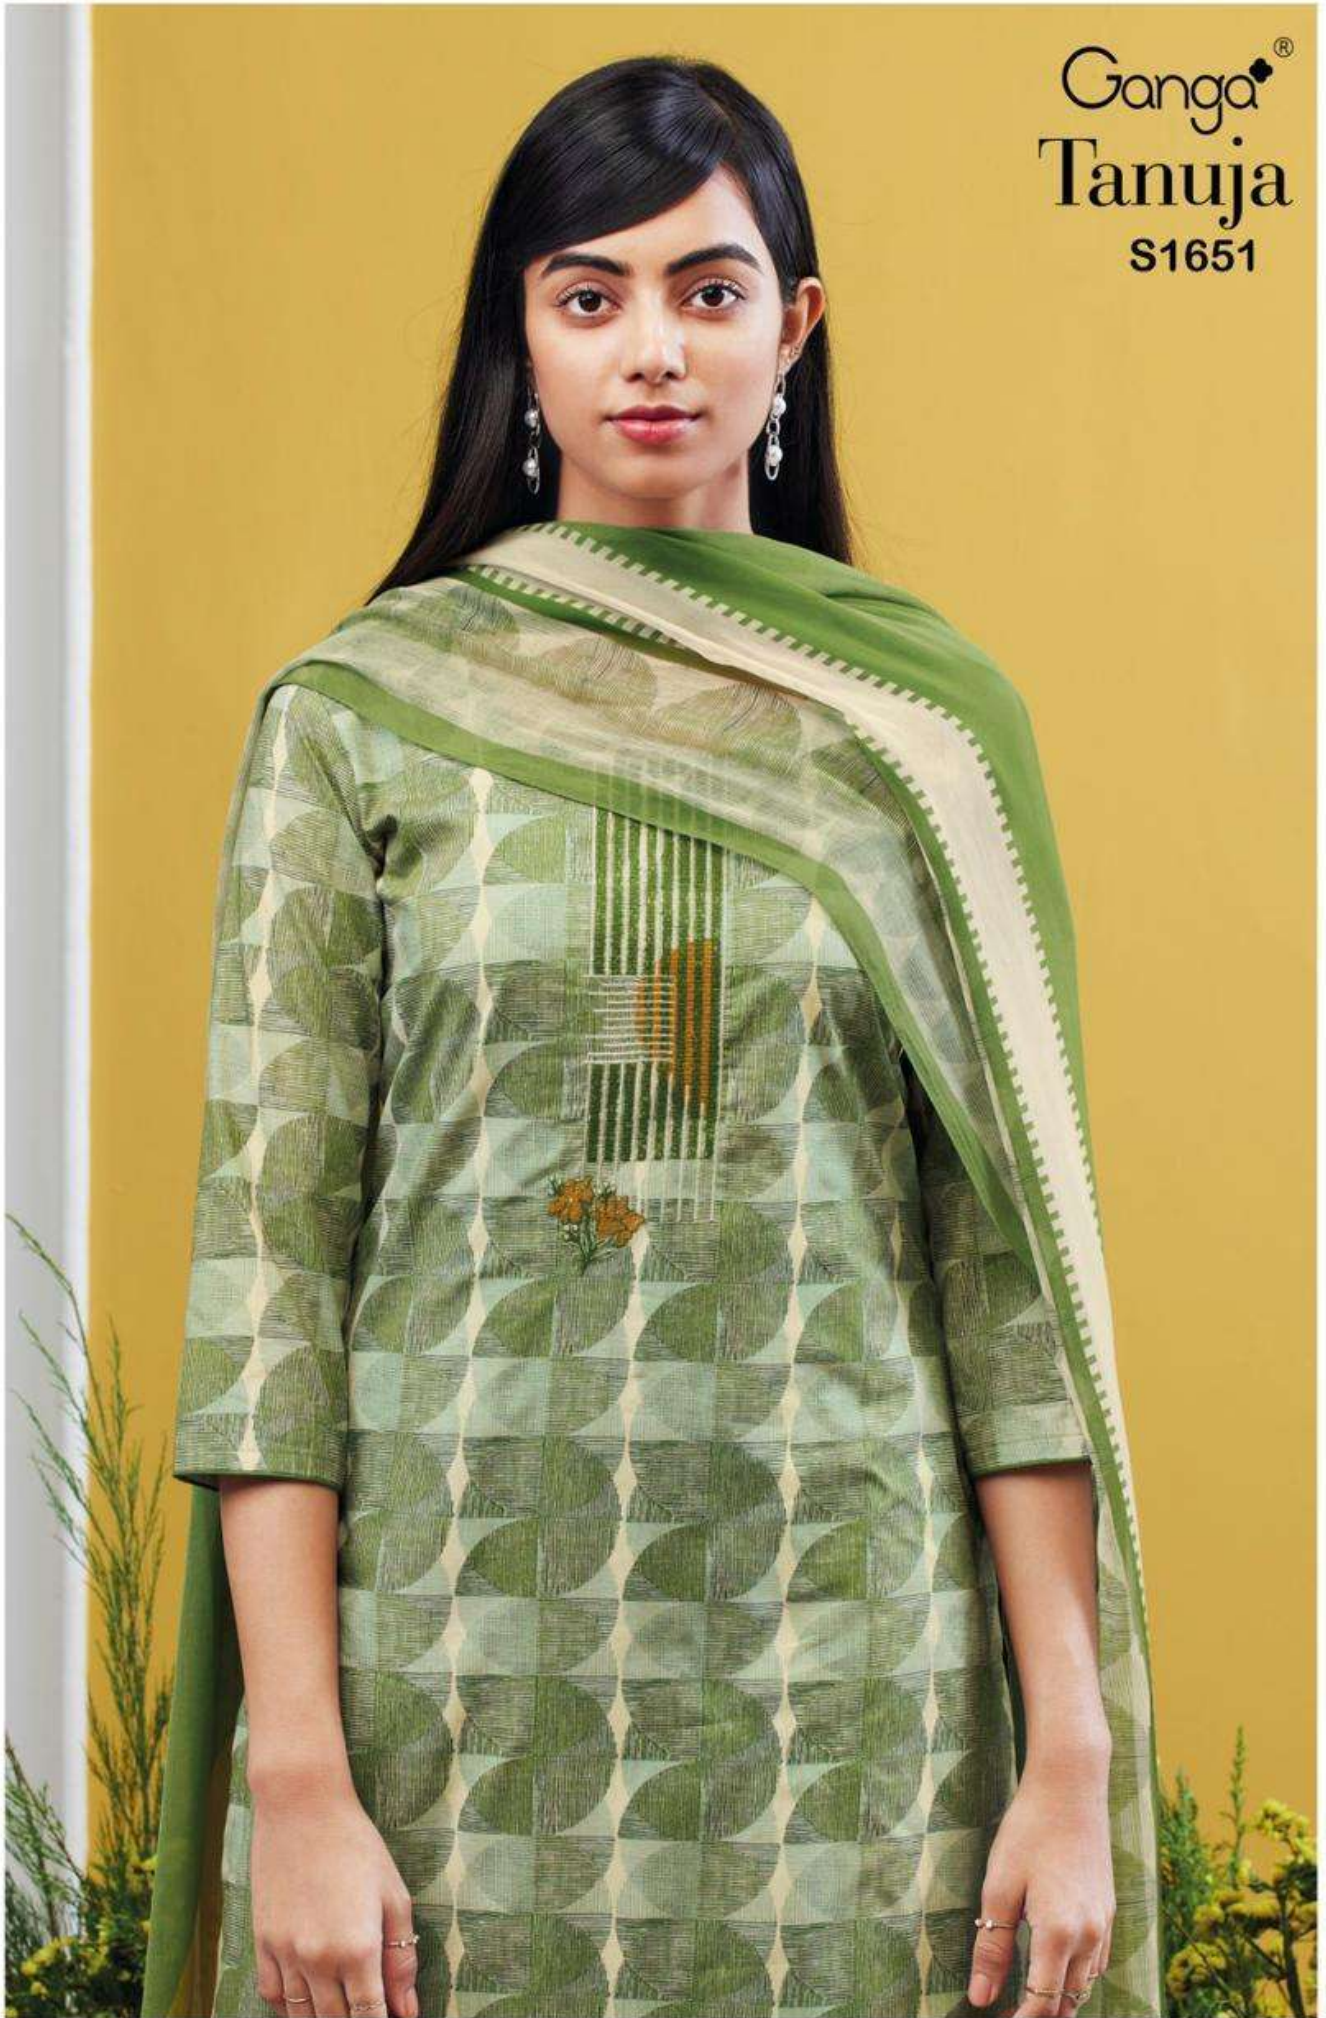

Ganga®
Tanuja
S1651

Ganga®
Tanuja
S1651

Ganga®

S1651-D

Ganga®

S1651-C

Ganga®

S1651-A

S1651-C

S1651-D

Ganga[®]
Tanuja
S1651- A/B/C/D

S1651-A

S1651-B

Ganga®

S1651-B

S1651-D

PRODUCT NAME	TANUJA
D.NO.	S1651
DESCRIPTION	TOP PREMIUM COTTON PRINTED WITH EMBROIDERY BOTTOM PREMIUM COTTON SOLID COLOR DUPATTA PURE CHIFFON PRINTED
HSN CODE	520851
WHOLESALE PRICE	1470/- EACH+GST(EXTRA)