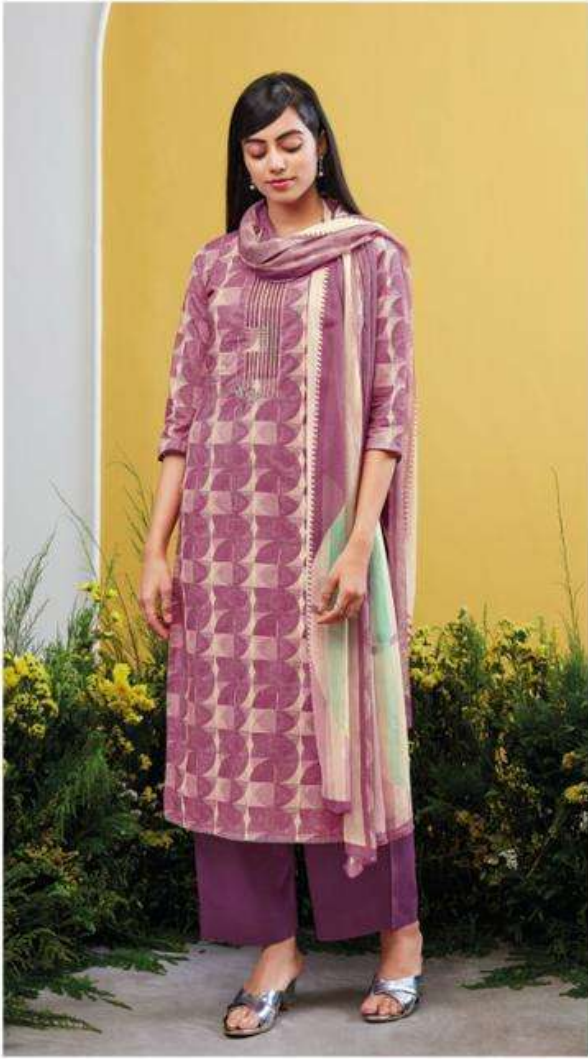

Ganga®
Tanuja
S1651

Ganga®
Tanuja
S1651

Ganga®

S1651-D

Ganga®

S1651-C

Ganga®

S1651-A

S1651-C

S1651-D

Ganga[®]
Tanuja
S1651- A/B/C/D

S1651-A

S1651-B

Ganga®

S1651-B

S1651-D

PRODUCT NAME	TANUJA
D.NO.	S1651
DESCRIPTION	TOP PREMIUM COTTON PRINTED WITH EMBROIDERY BOTTOM PREMIUM COTTON SOLID COLOR DUPATTA PURE CHIFFON PRINTED
HSN CODE	520851
WHOLESALE PRICE	1470/- EACH+GST(EXTRA)