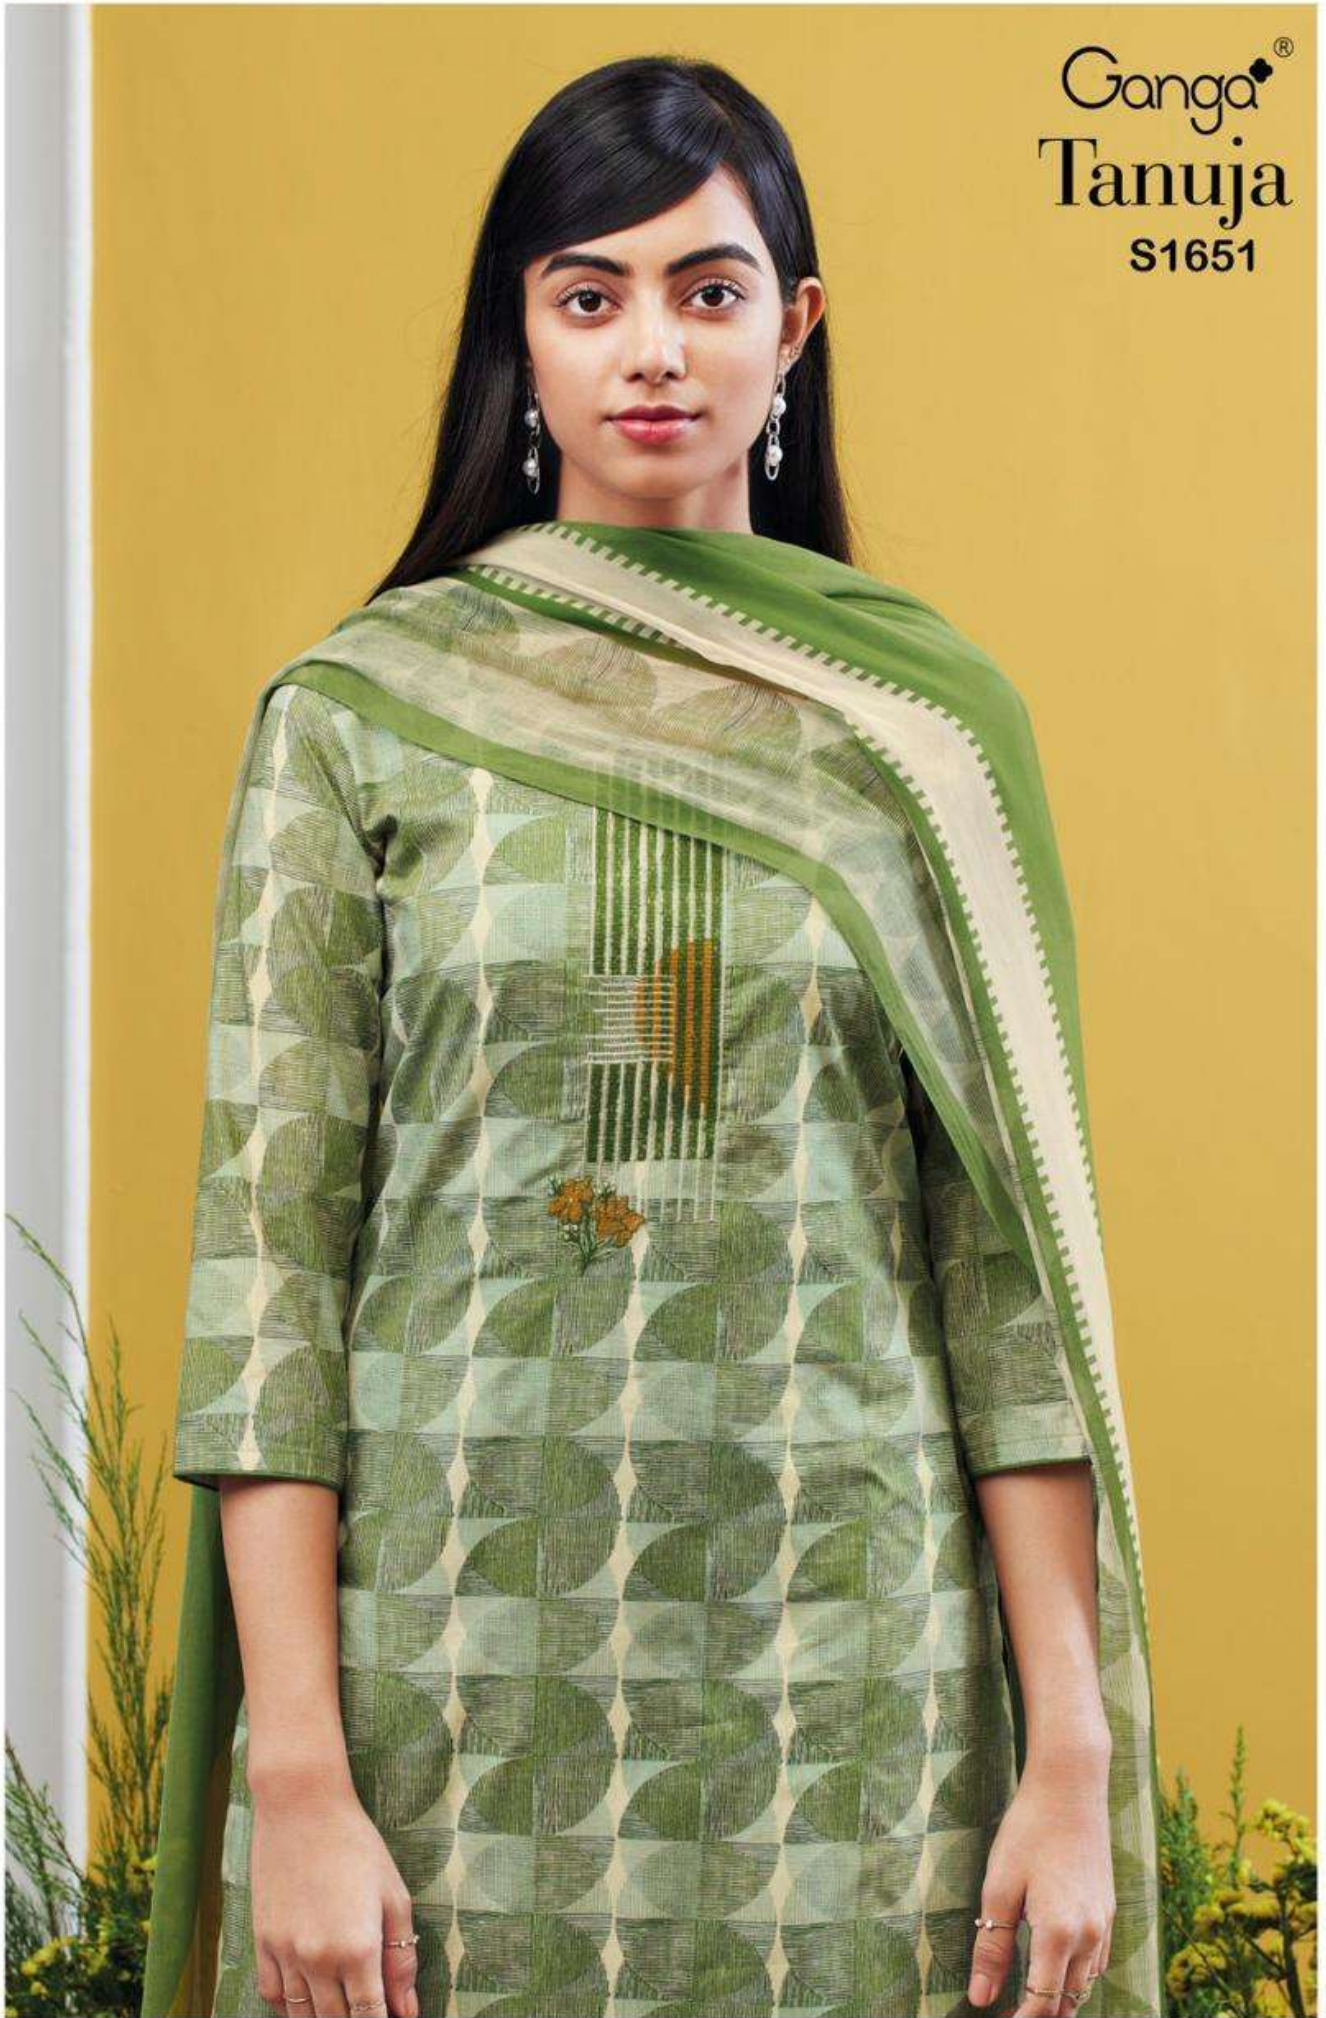

Ganga®
Tanuja
S1651

Ganga®
Tanuja
S1651

Ganga®

S1651-D

Ganga®

S1651-C

Ganga®

S1651-A

S1651-C

S1651-D

Ganga[®]
Tanuja
S1651- A/B/C/D

S1651-A

S1651-B

Ganga®

S1651-B

PRODUCT NAME	TANUJA
D.NO.	S1651
DESCRIPTION	TOP PREMIUM COTTON PRINTED WITH EMBROIDERY BOTTOM PREMIUM COTTON SOLID COLOR DUPATTA PURE CHIFFON PRINTED
HSN CODE	520851
WHOLESALE PRICE	1470/- EACH+GST(EXTRA)