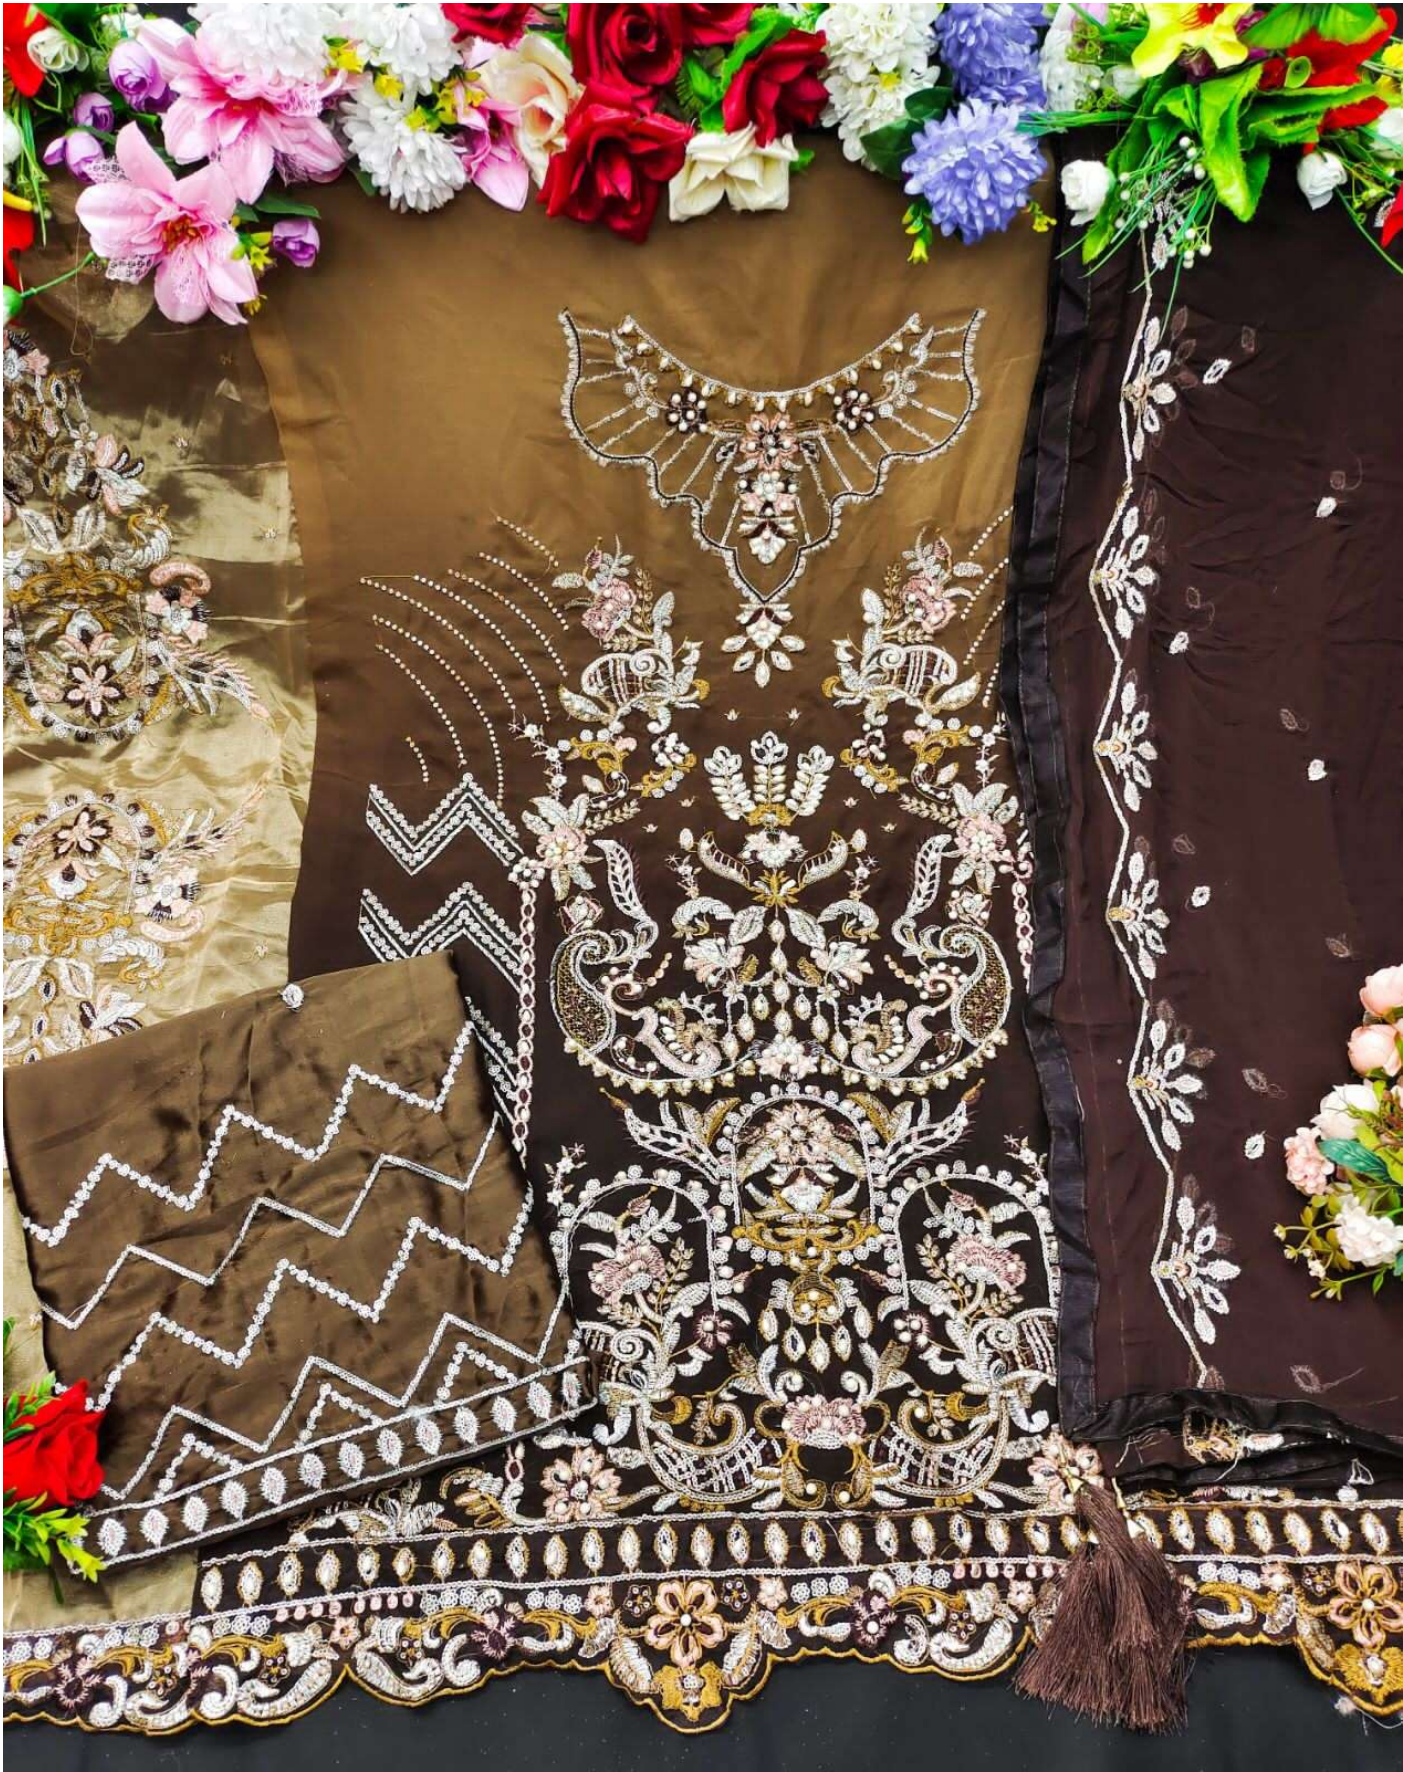

D.NO.143-B
TOP:-GEORGETTE
INNER:-SANTOON
BOTTOM:-JAPAN SATIN
DUPATTA:-NAZNEEN

D.NO.143
TOP:-GEORGETTE
INNER:-SANTOON
BOTTOM:-JAPAN SATIN
DUPATTA:-NAZNEEN

D.NO.143-D
TOP:-GEORGETTE
INNER:-SANTOON
BOTTOM:-JAPAN SATIN
DUPATTA:-NAZNEEN

143

143-A

143-B

143-C

143-D

D.NO.143-A
TOP:-GEORGETTE
INNER:-SANTOON
BOTTOM:-JAPAN SATIN
DUPATTA:-NAZNEEN

D.NO.143-C
TOP:-GEORGETTE
INNER:-SANTOON
BOTTOM:-JAPAN SATIN
DUPATTA:-NAZNEEN