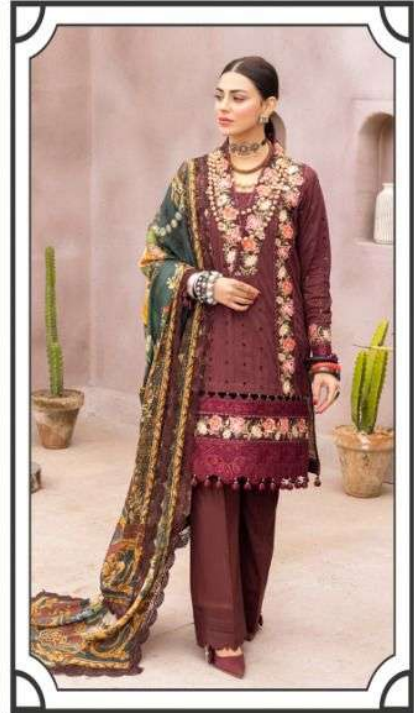

D.NO-22005

Alija.B
Heavy cotton

D.NO-22004

KEVALFAB

100% COTTON

Alija.B

Vol-22

Luxury Heavy Cotton Collection

D.NO-22001

D.NO-22002

D.NO-22003

Alija.B

Luxury Heavy Cotton Collection

DIGITAL PRINTED HEAVY COTTON TOP (2.50 MTR)
 DIGITAL PRINTED DUPATTA (2.25 MTR)
 PURE COTTON BOTTOM (2.00 MTR)

D.NO-22004

D.NO-22005