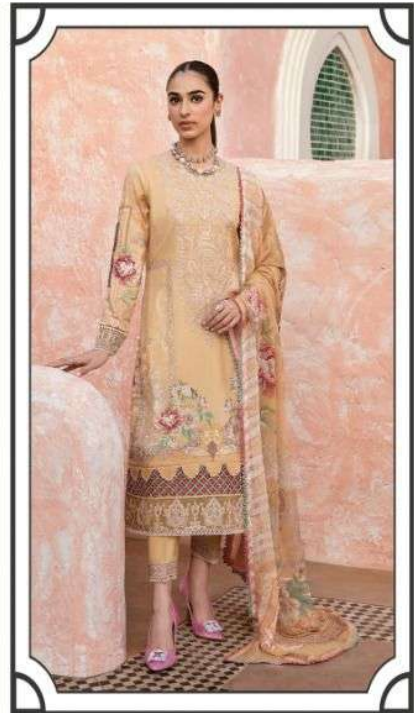

KEVALFAB

100% COTTON

Alija.B

Vol-22

Luxury Heavy Cotton Collection

Alija.B  
Heavy cotton

D.NO-22002

Alija.B  
*Heavy cotton*

D.NO-22003

*Alija.B*  
*Heavy cotton*

D.NO-22001

Alija.B  
*Heavy cotton*

**KEVALFAB**

Alija.B  
Heavy cotton

  
D.NO-22006

**Alija.B**  
*Heavy cotton*

D.NO-22005

Alija.B  
Heavy cotton

D.NO-22004

KEVALFAB

100% COTTON

Alija.B

Vol-22

Luxury Heavy Cotton Collection

D.NO-22001

D.NO-22002

D.NO-22003

Alija.B

Luxury Heavy Cotton Collection

DIGITAL PRINTED HEAVY COTTON TOP (2.50 MTR)  
 DIGITAL PRINTED DUPATTA (2.25 MTR)  
 PURE COTTON BOTTOM (2.00 MTR)

D.NO-22004

D.NO-22005