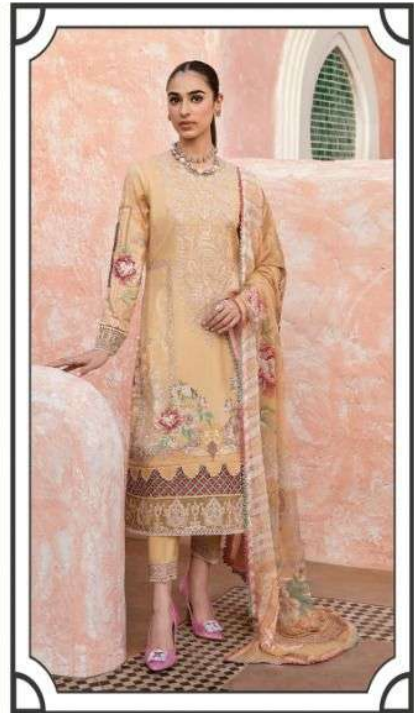

KEVALFAB

100% COTTON

Alija.B

Vol-22

Luxury Heavy Cotton Collection

Alija.B
Heavy cotton

D.NO-22002

Alija.B
Heavy cotton

D.NO-22003

Alija.B
Heavy cotton

D.NO-22001

Alija.B
Heavy cotton

KEVALFAB

Alija.B
Heavy cotton

D.NO-22006

Alija.B
Heavy cotton

D.NO-22005

Alija.B
Heavy cotton

D.NO-22004

KEVALFAB

100% COTTON

Alija.B

Vol-22

Luxury Heavy Cotton Collection

D.NO-22001

D.NO-22002

D.NO-22003

Alija.B

Luxury Heavy Cotton Collection

DIGITAL PRINTED HEAVY COTTON TOP (2.50 MTR)
 DIGITAL PRINTED DUPATTA (2.25 MTR)
 PURE COTTON BOTTOM (2.00 MTR)

D.NO-22004

D.NO-22005