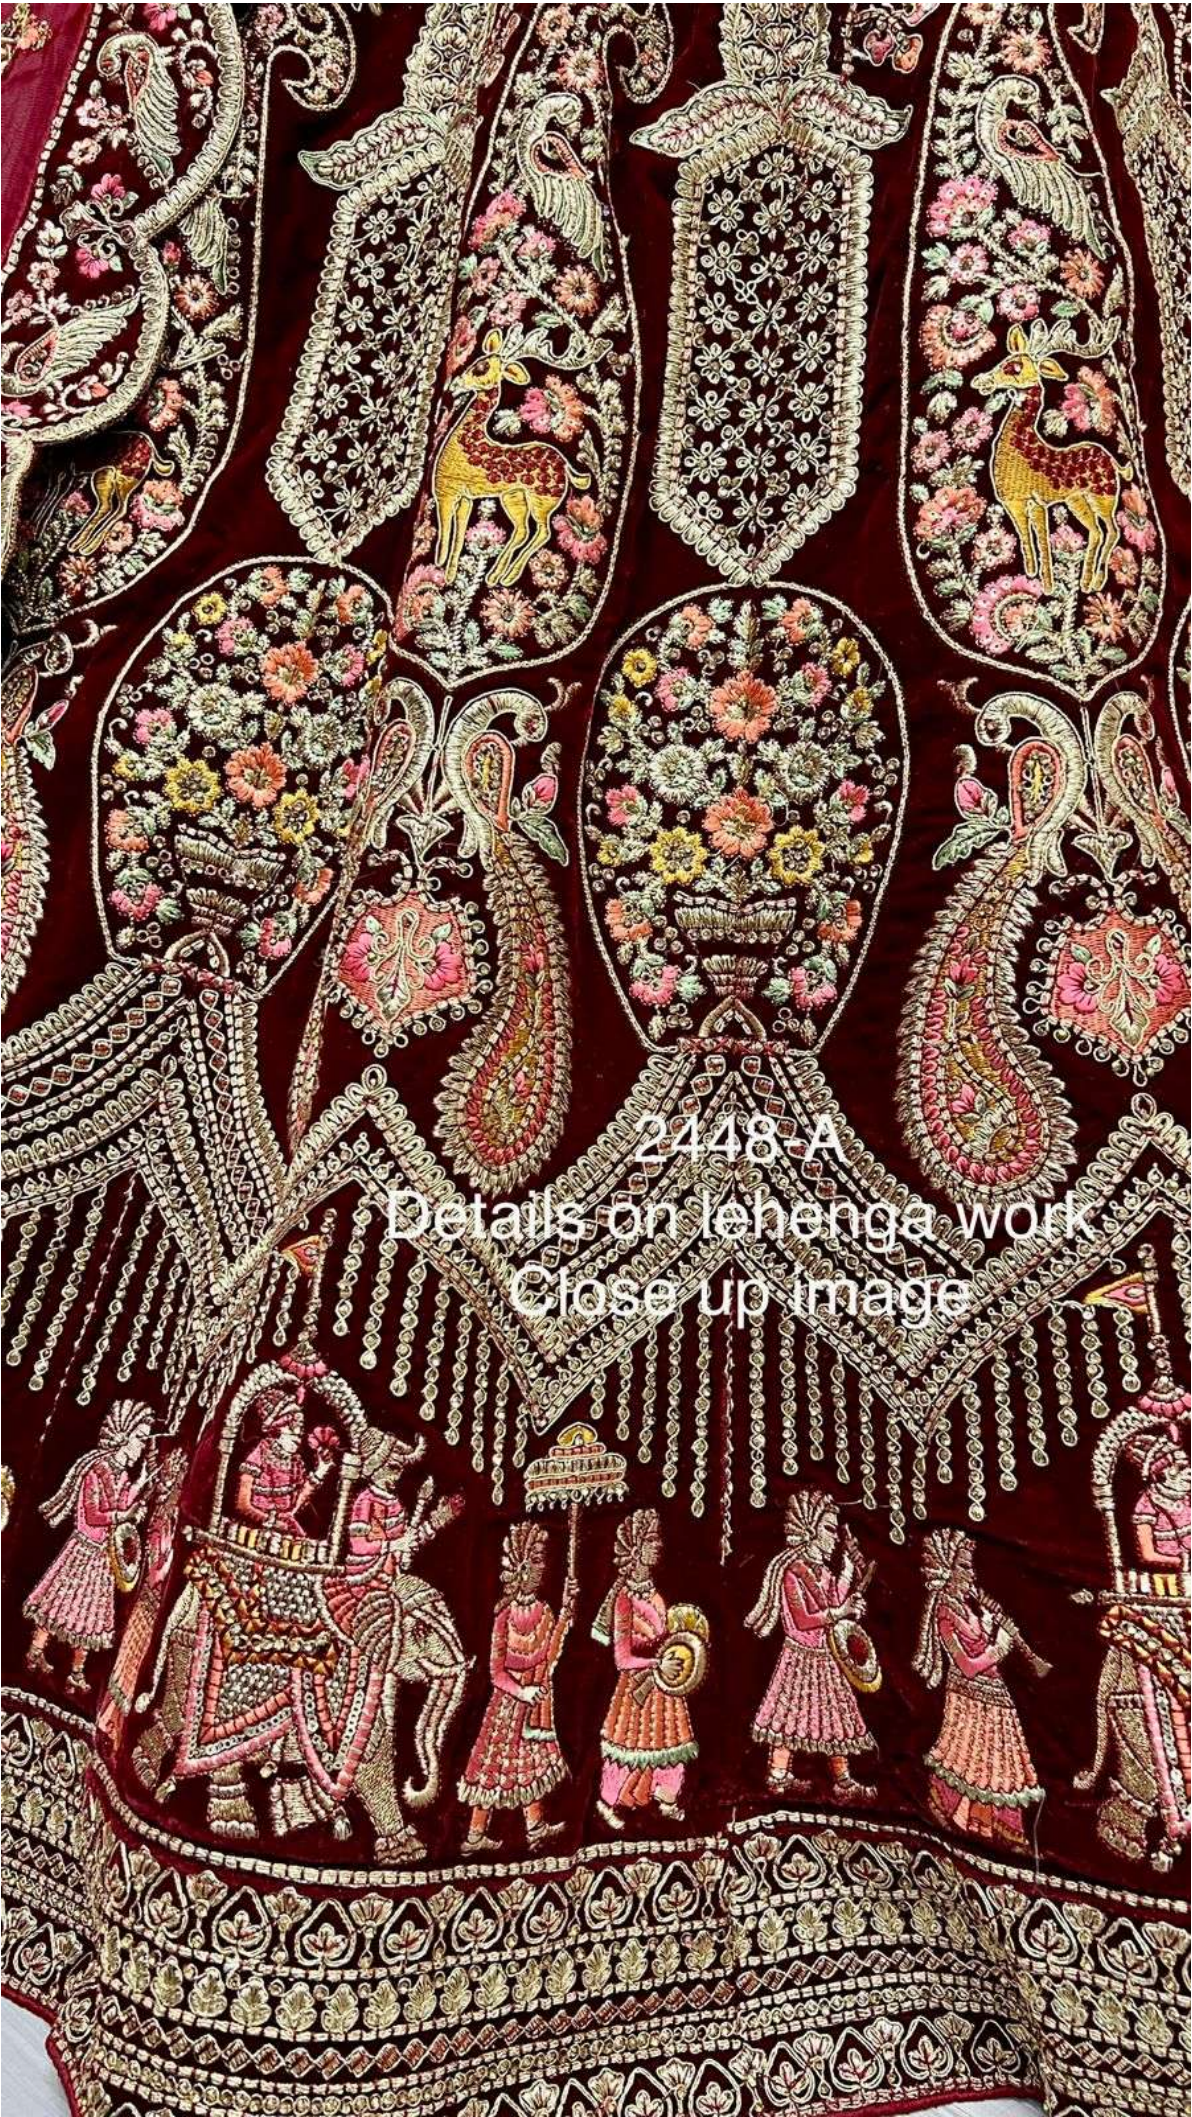

2448-A  
Maroon

2448-A  
Maroon

2448-A  
Details on lehenga work  
Close up image

2448-A  
Maroon lehenga  
Close up image

2448-C  
Rani Pink

2448-C  
Rani Pink

2448-C

Rani pink lehenga detail of embroidery

2448-B  
Red

2448-C  
Rani Pink lehenga  
Close up image

2448-B  
Red lehenga close  
up image

2448-B  
Red

2448-B

Details of embroidered work on  
red lehenga

2448-A  
Maroon