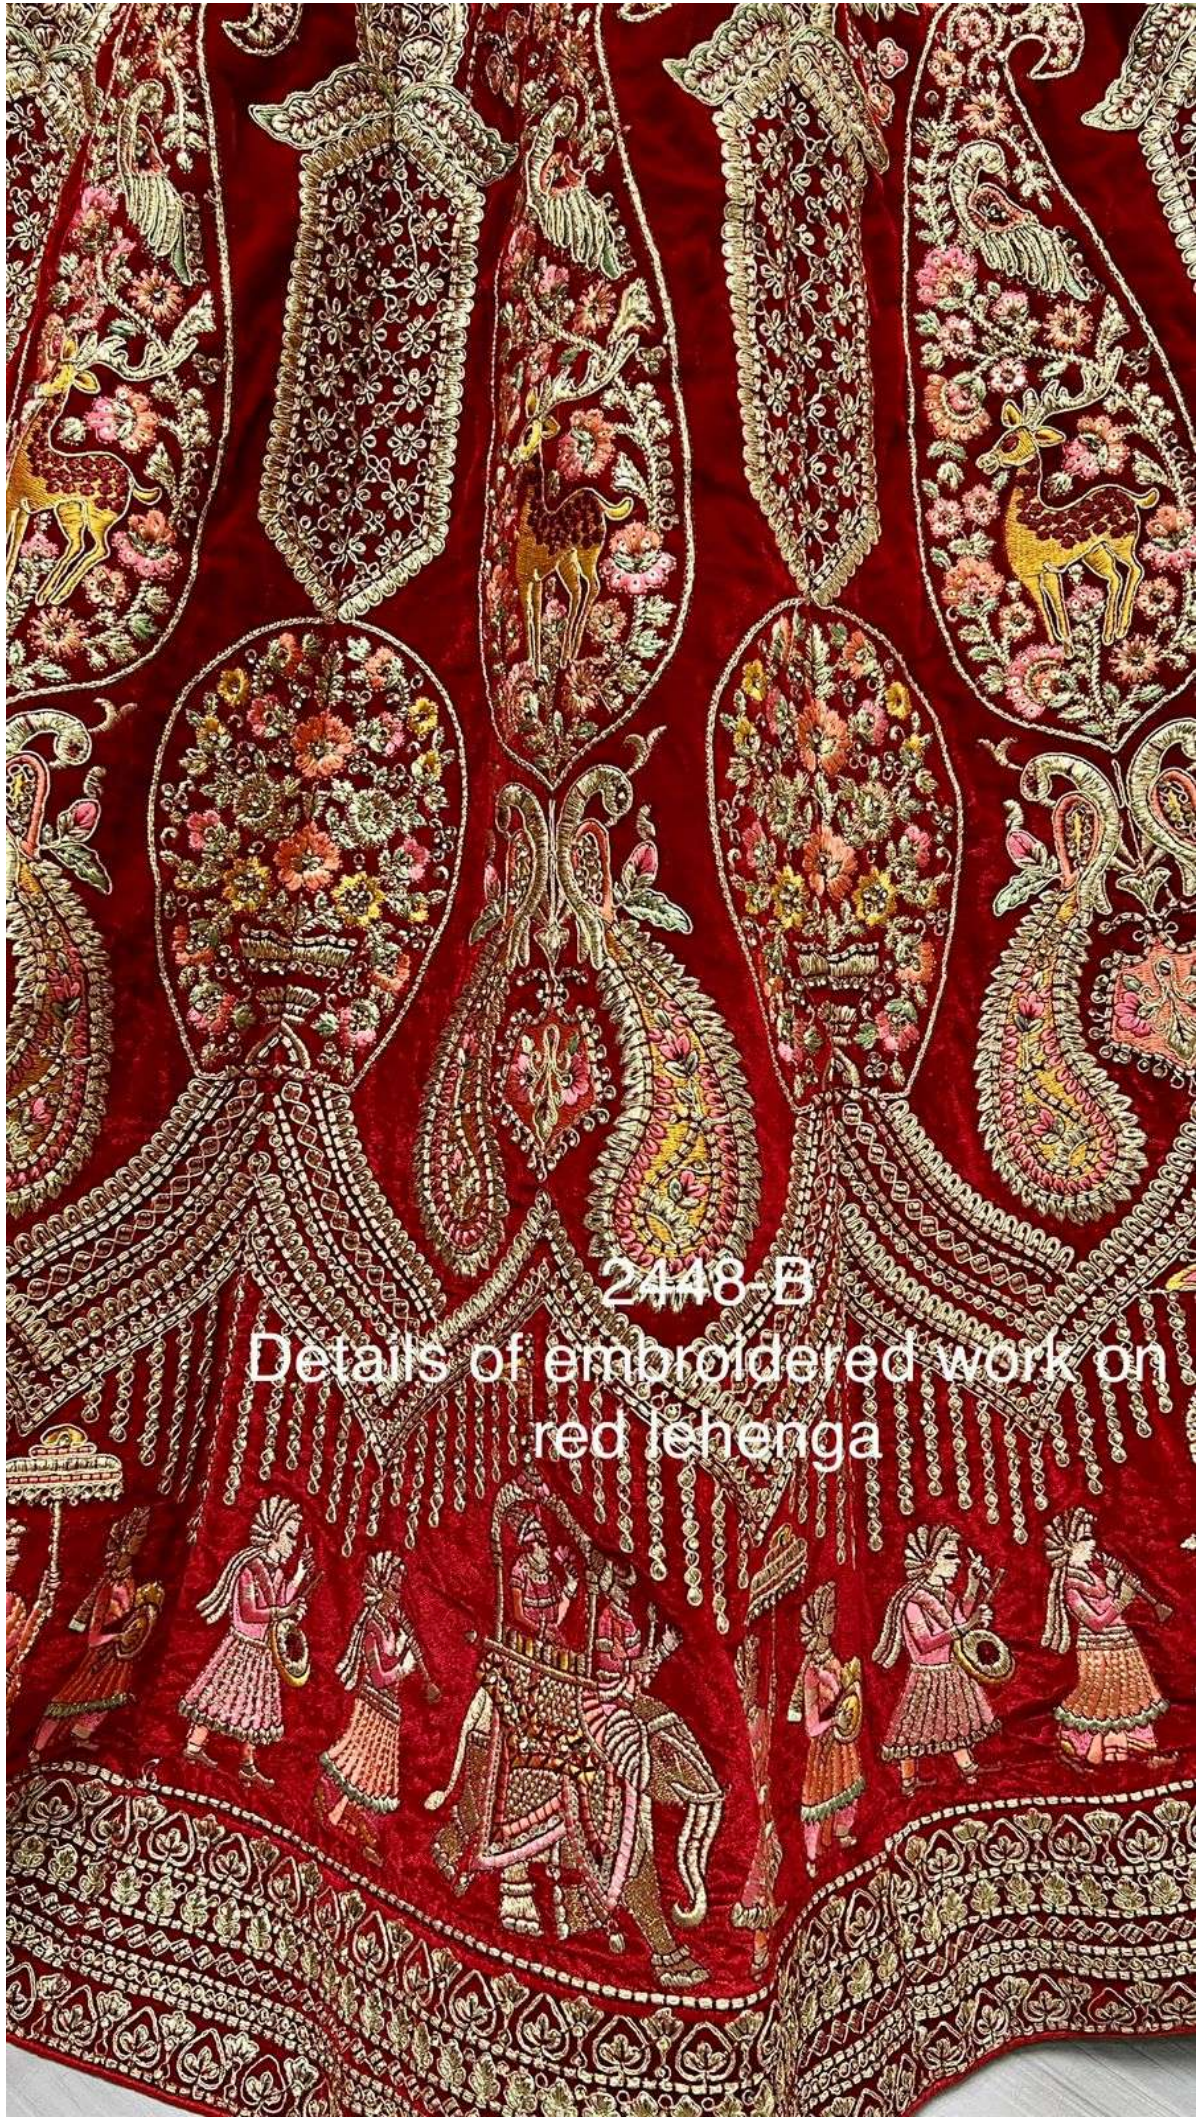

2448-A  
Maroon

2448-A  
Maroon

2448-A  
Details on lehenga work  
Close up image

2448-A  
Maroon lehenga  
Close up image

2448-C  
Rani Pink

2448-C  
Rani Pink

2448-C

Rani pink lehenga detail of embroidery

2448-B  
Red

2448-C  
Rani Pink lehenga  
Close up image

2448-B  
Red lehenga close  
up image

2448-B  
Red

2448-B  
Details of embroidered work on  
red lehenga

2448-A  
Maroon