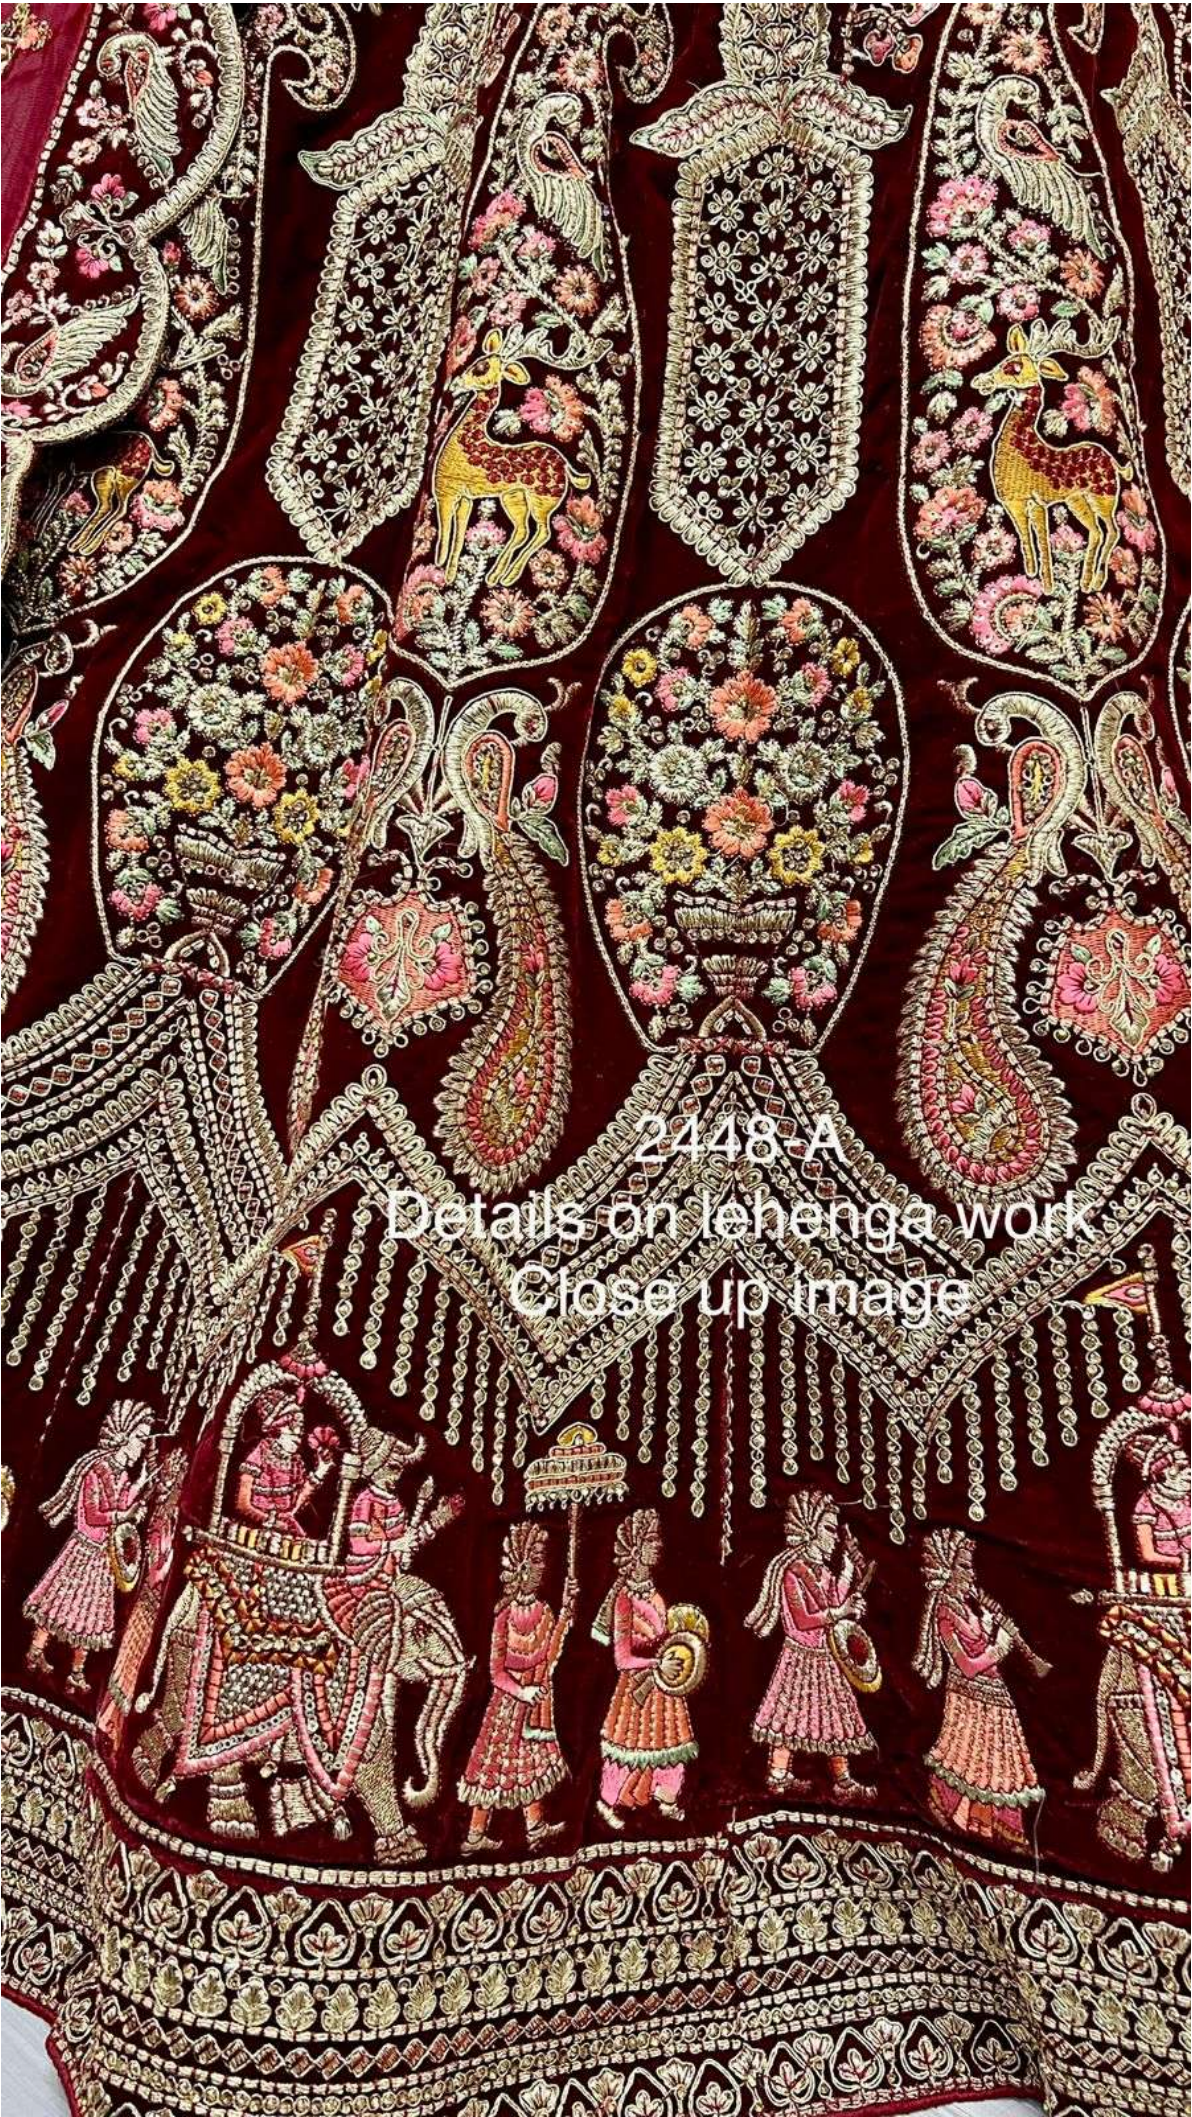

2448-A  
Maroon

2448-A  
Maroon

2448-A  
Details on lehenga work  
Close up image

2448-A  
Maroon lehenga  
Close up image

2448-C  
Rani Pink

2448-C  
Rani Pink

2448-C

Rani pink lehenga detail of embroidery

2448-B  
Red

2448-C  
Rani Pink lehenga  
Close up image

2448-B  
Red lehenga close  
up image

2448-B  
Red

2448-B  
Details of embroidered work on  
red lehenga

2448-A  
Maroon