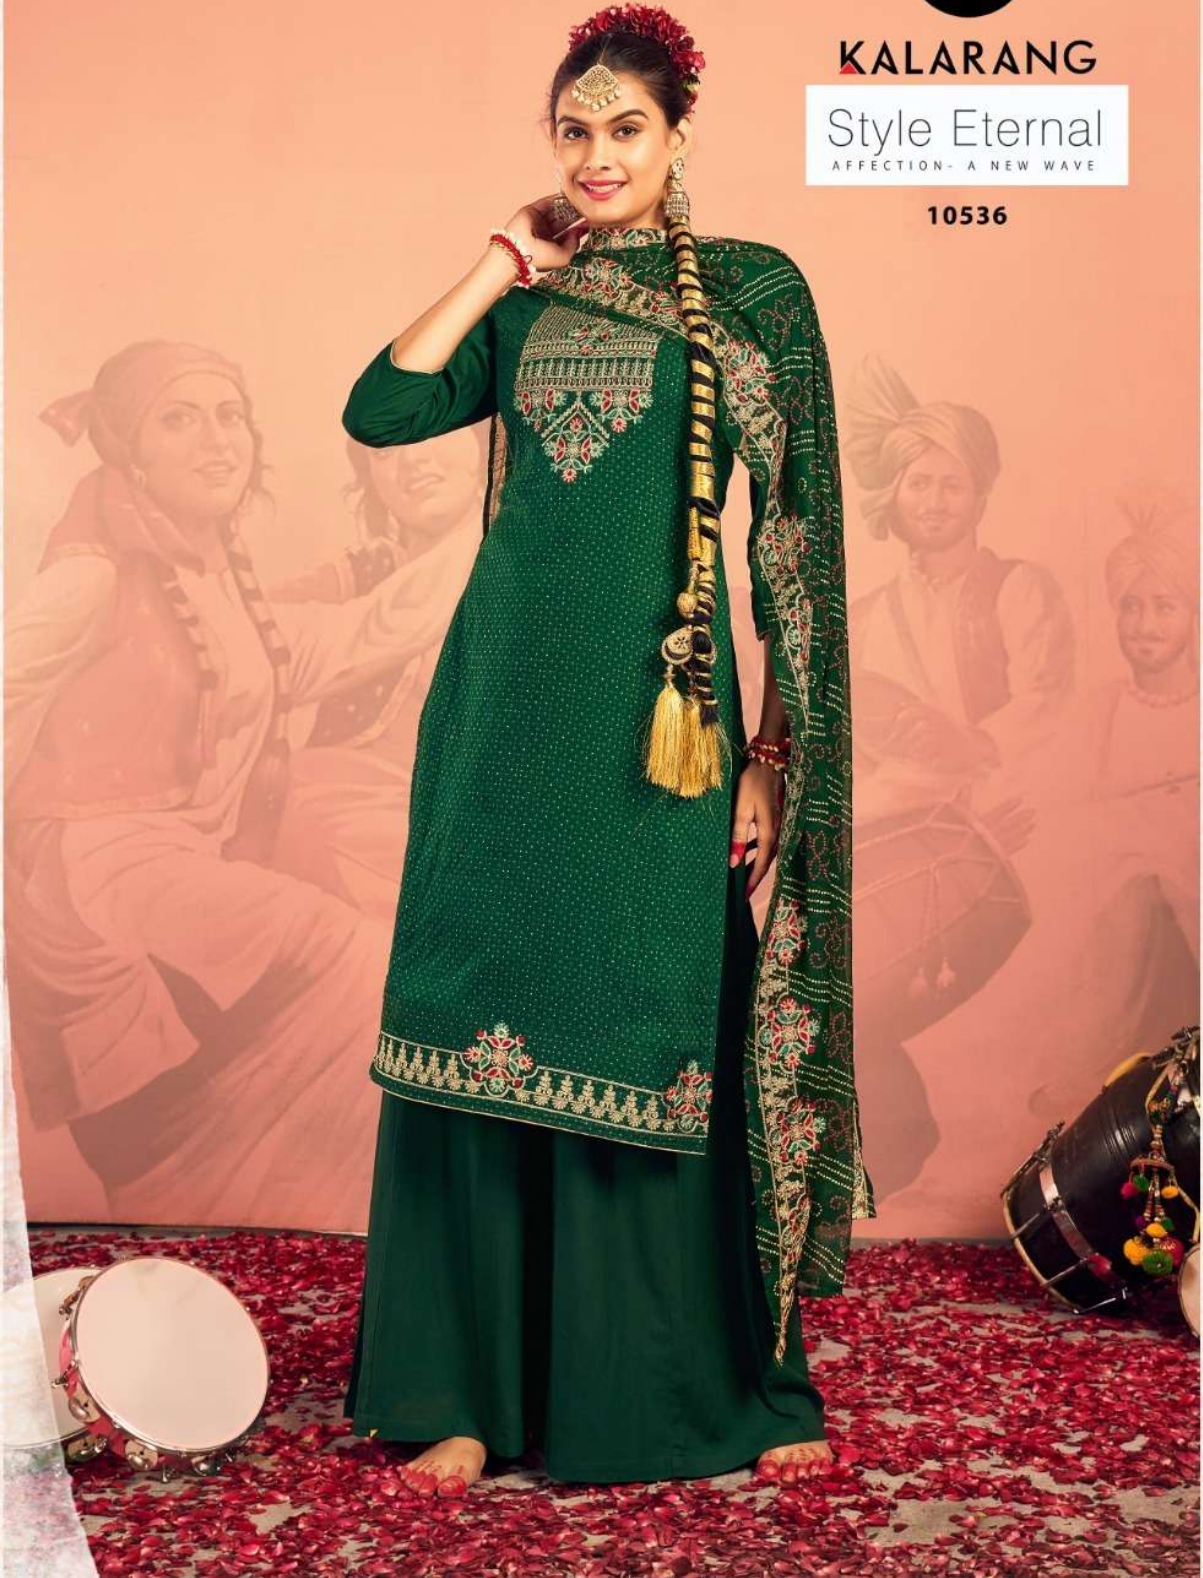

KALARANG

Amoli

KALARANG
Magical Touch

PLEASURE - READY, SET, SHOW

10532

KALARANG

KALARANG

Amoli

KALARANG

Style Eternal

AFFECTION - A NEW WAVE

10536

10531

10532

10533

10534

10535

10536

- **TOP** - MUSLIN DOBI JEQUARD WITH WORK
- **BOTTOM** - SANTOON
- **DUPATTA** - NAJNEEN PRINT WITH WORK
- **DESIGNS** - 01