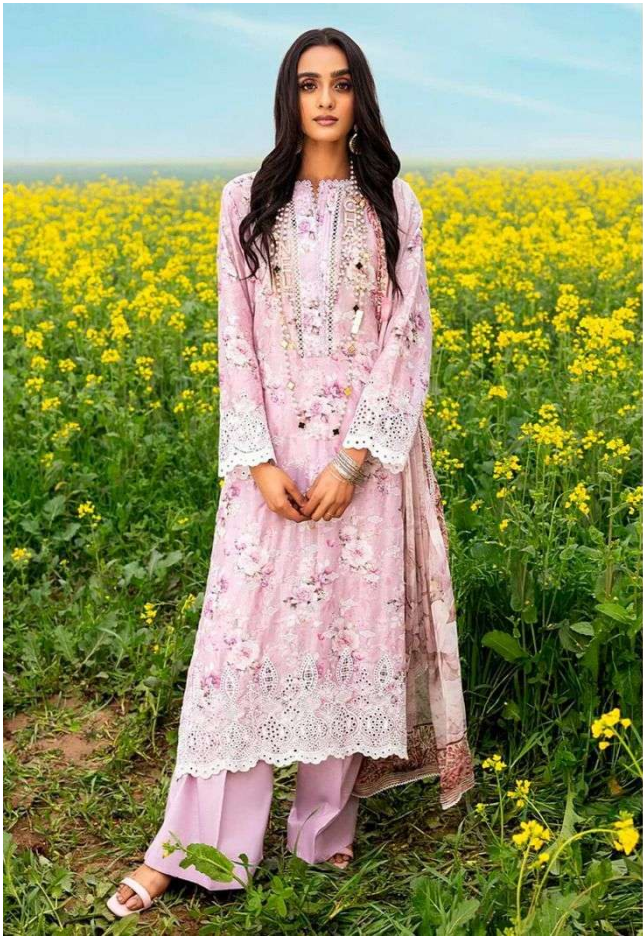

# Adan libas sarsoon

Sereno<sup>®</sup>  
Pakistani Suits  
A BRAND BY MEGHA EXPORT

D.NO.55001

D.NO.55002

D.NO.55003

D.NO.55004

D.NO.55005

D.NO.55006