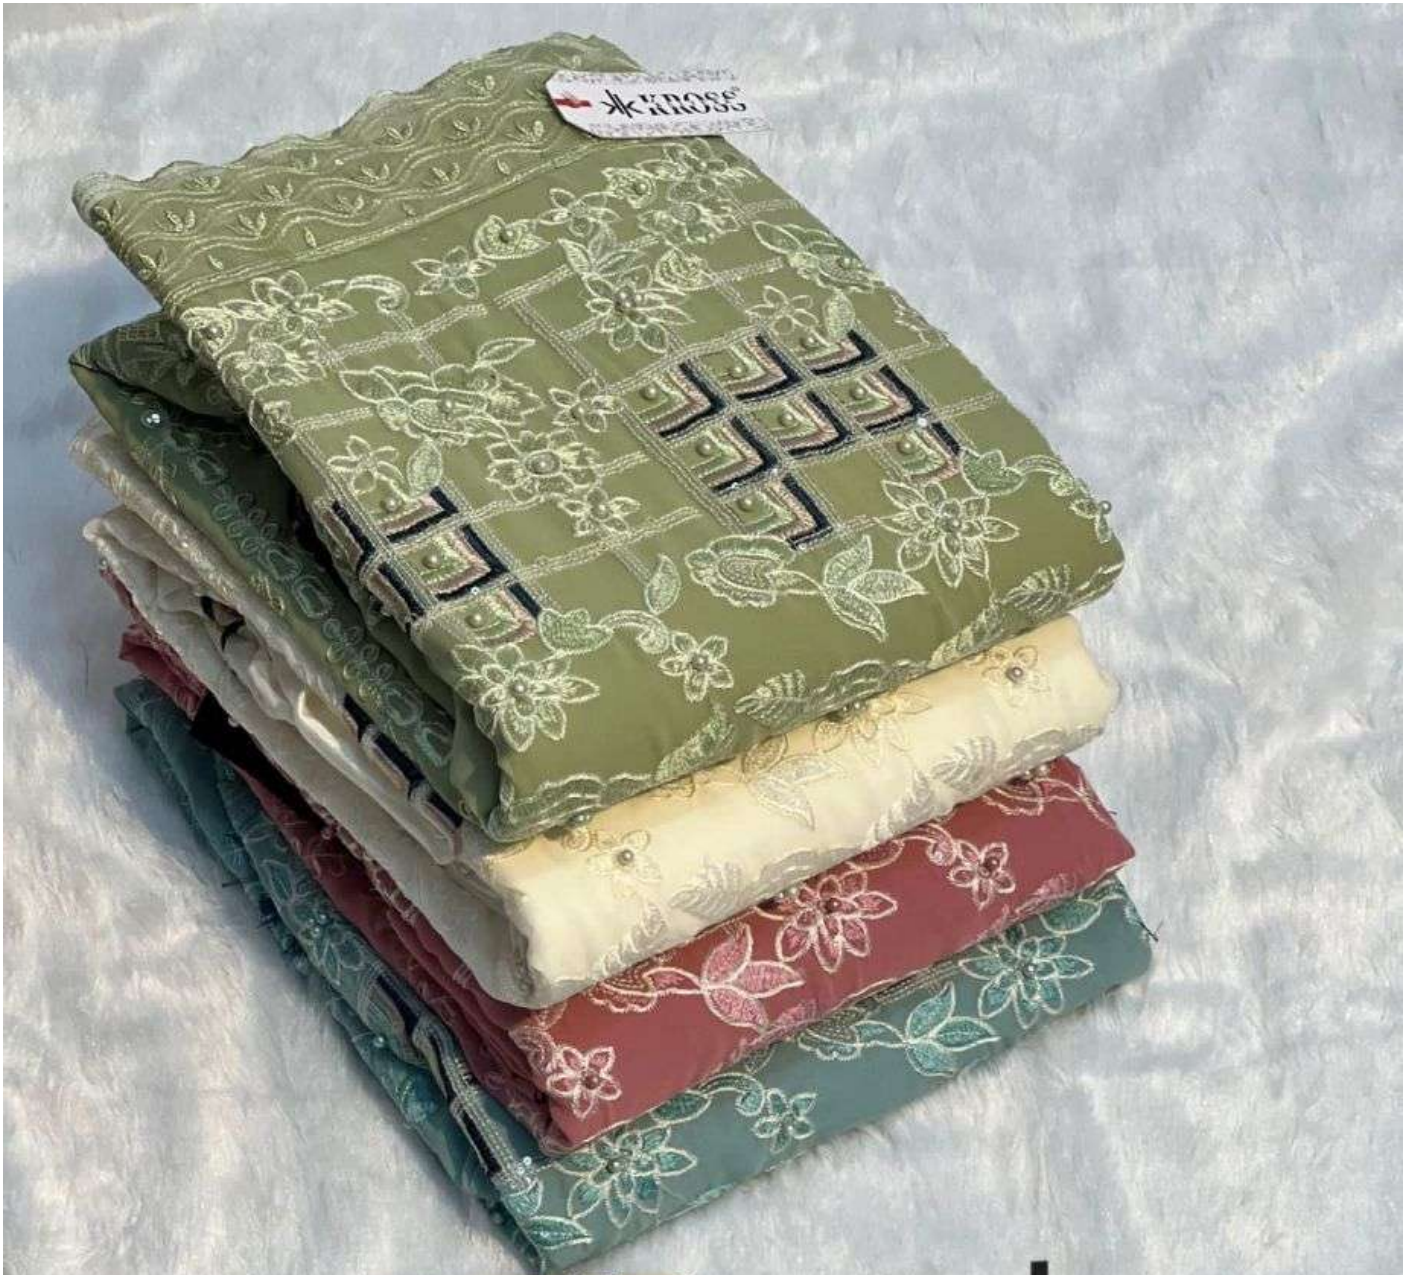

  
**KROSS**<sup>TM</sup>  
KULTURE

TOP:- FOX GEORGETTE  
DUPATTA:- NAZMEEN  
BOTTOM / INNER:- SANTOON

KK-007-C

KK-007

KK-007-B

KK-007-C

KK-007-D

TOP:- FOX GEORGETTE  
DUPATTA:- NAZMEEN  
BOTTOM / INNER:- SANTOON

TM

  
**KROSS**<sup>TM</sup>  
KULTURE

TOP:- FOX GEORGETTE  
DUPATTA:- NAZMEEN  
BOTTOM / INNER:- SANTOON

KK-007-B

  
**KROSS**<sup>TM</sup>  
KULTURE

TOP:- FOX GEORGETTE  
DUPATTA:- NAZMEEN  
BOTTOM / INNER:- SANTOON

KK-007

 KROSS<sup>TM</sup>  
KULTURE

TOP:- FOX GEORGETTE  
DUPATTA:- NAZMEEN  
BOTTOM / INNER:- SANTOON

KK-007-D

 KROSS<sup>TM</sup>  
KULTURE

TOP:- FOX GEORGETTE  
DUPATTA:- NAZMEEN  
BOTTOM / INNER:- SANTOON