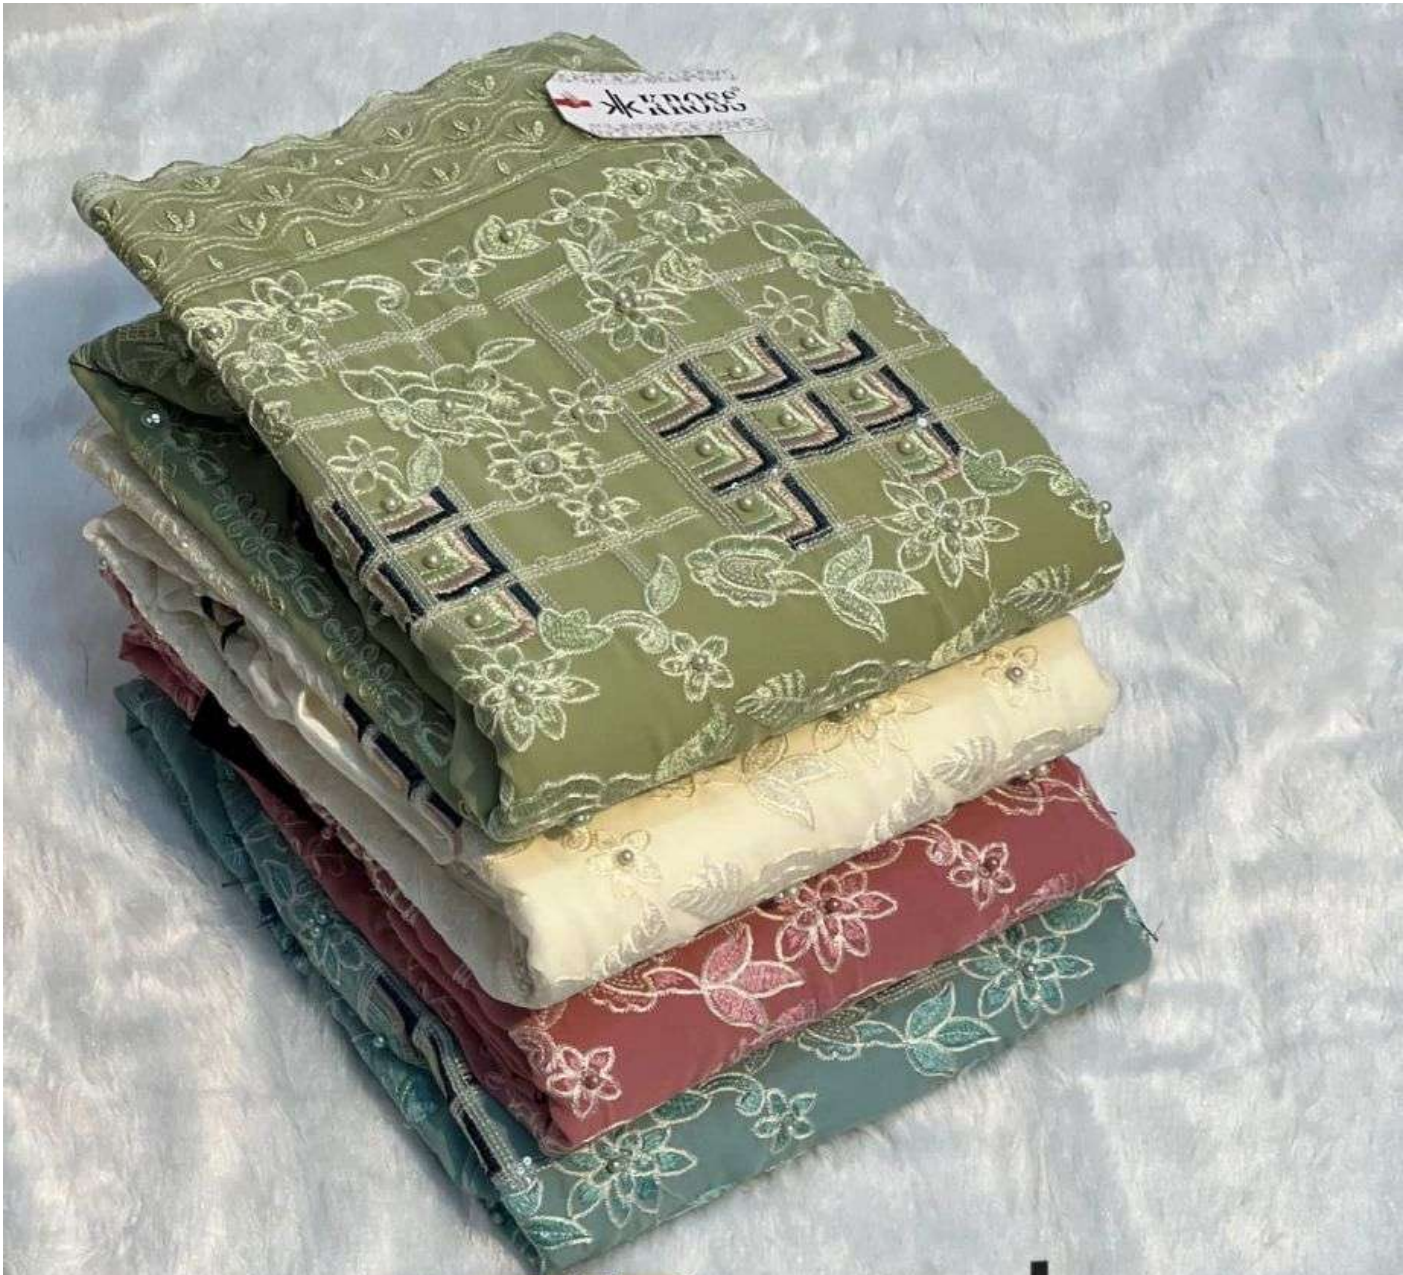

 **KROSS**TM
KULTURE

TOP:- FOX GEORGETTE
DUPATTA:- NAZMEEN
BOTTOM / INNER:- SANTOON

KK-007-C

KK-007

KK-007-B

KK-007-C

KK-007-D

TOP:- FOX GEORGETTE
DUPATTA:- NAZMEEN
BOTTOM / INNER:- SANTOON

KROSSTM
KULTURE

KROSSTM
K U L T U R E
KROSS

KROSSTM
KULTURE

TOP:- FOX GEORGETTE
DUPATTA:- NAZMEEN
BOTTOM / INNER:- SANTOON

 **KROSS**TM
KULTURE

TOP:- FOX GEORGETTE
DUPATTA:- NAZMEEN
BOTTOM / INNER:- SANTOON

KK-007

KROSSTM
KULTURE

TOP:- FOX GEORGETTE
DUPATTA:- NAZMEEN
BOTTOM / INNER:- SANTOON

KK-007-D

 KROSSTM
KULTURE

TOP:- FOX GEORGETTE
DUPATTA:- NAZMEEN
BOTTOM / INNER:- SANTOON