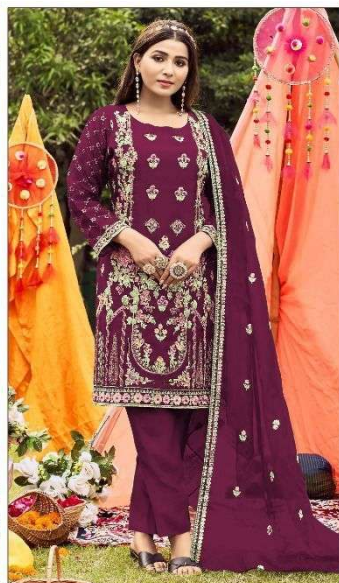

KK-008-B

TOP:- ORGANZA EMBROIDERED
DUPATTA:- ORGANZA EMBROIDERED
BOTTOM / INNER:- SANTOON

KROSS^{TM}
KULTURE