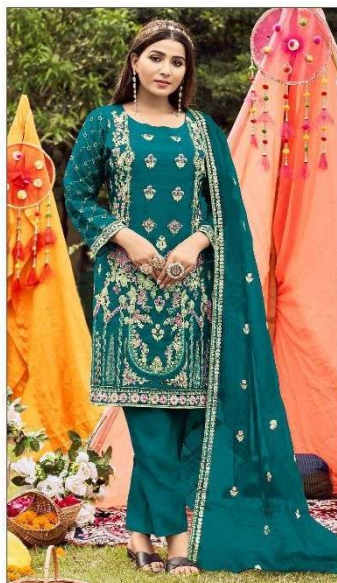

**KROSS**<sup>TM</sup>  
KULTURE

KK-008-D

TOP:- ORGANZA EMBROIDERED  
DUPATTA:- ORGANZA EMBROIDERED  
BOTTOM / INNER:- SANTOON

**KROSS**<sup>TM</sup>  
KULTURE

**KK-008-D**

**TOP:- ORGANZA EMBROIDERED  
DUPATTA:- ORGANZA EMBROIDERED  
BOTTOM / INNER:- SANTOON**

  
**KROSS**<sup>TM</sup>  
KULTURE

KK-008

TOP:- ORGANZA EMBROIDERED  
DUPATTA:- ORGANZA EMBROIDERED  
BOTTOM / INNER:- SANTOON

**KROSS**<sup>TM</sup>  
KULTURE

KK-008-B

TOP:- ORGANZA EMBROIDERED  
DUPATTA:- ORGANZA EMBROIDERED  
BOTTOM / INNER:- SANTOON

  
**KROSS**<sup>TM</sup>  
KULTURE

KK-008-C

TOP:- ORGANZA EMBROIDERED  
DUPATTA:- ORGANZA EMBROIDERED  
BOTTOM / INNER:- SANTOON

**K**  
**KROSS**<sup>TM</sup>  
KULTURE

  
KROSS  
KUTTERS  
KROSS

KK-008

KK-008-B