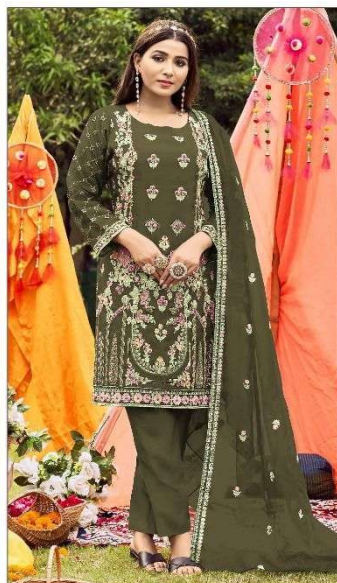

KK-008-C

TOP:- ORGANZA EMBROIDERED
DUPATTA:- ORGANZA EMBROIDERED
BOTTOM / INNER:- SANTOON

KULTURE
KROSS™