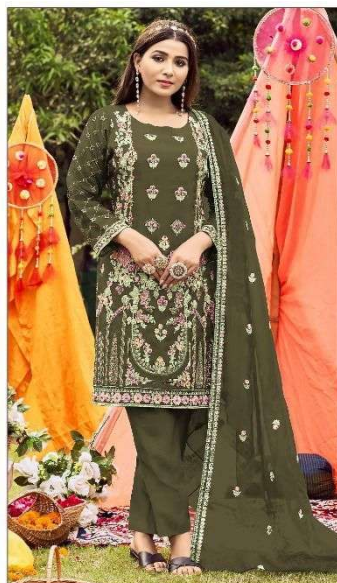

KK-008-C

TOP:- ORGANZA EMBROIDERED
DUPATTA:- ORGANZA EMBROIDERED
BOTTOM / INNER:- SANTOON

KROSS^{TM}
KULTURE