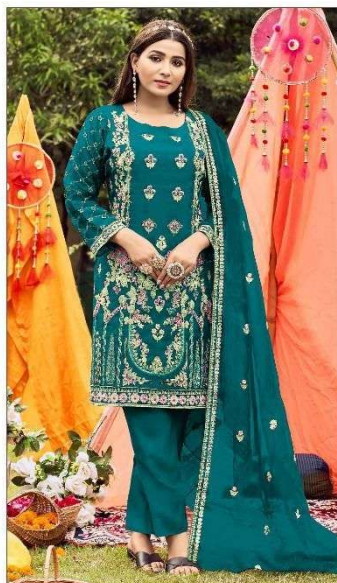

KK-008

TOP:- ORGANZA EMBROIDERED
DUPATTA:- ORGANZA EMBROIDERED
BOTTOM / INNER:- SANTOON

KROSS^{TM}
KULTURE