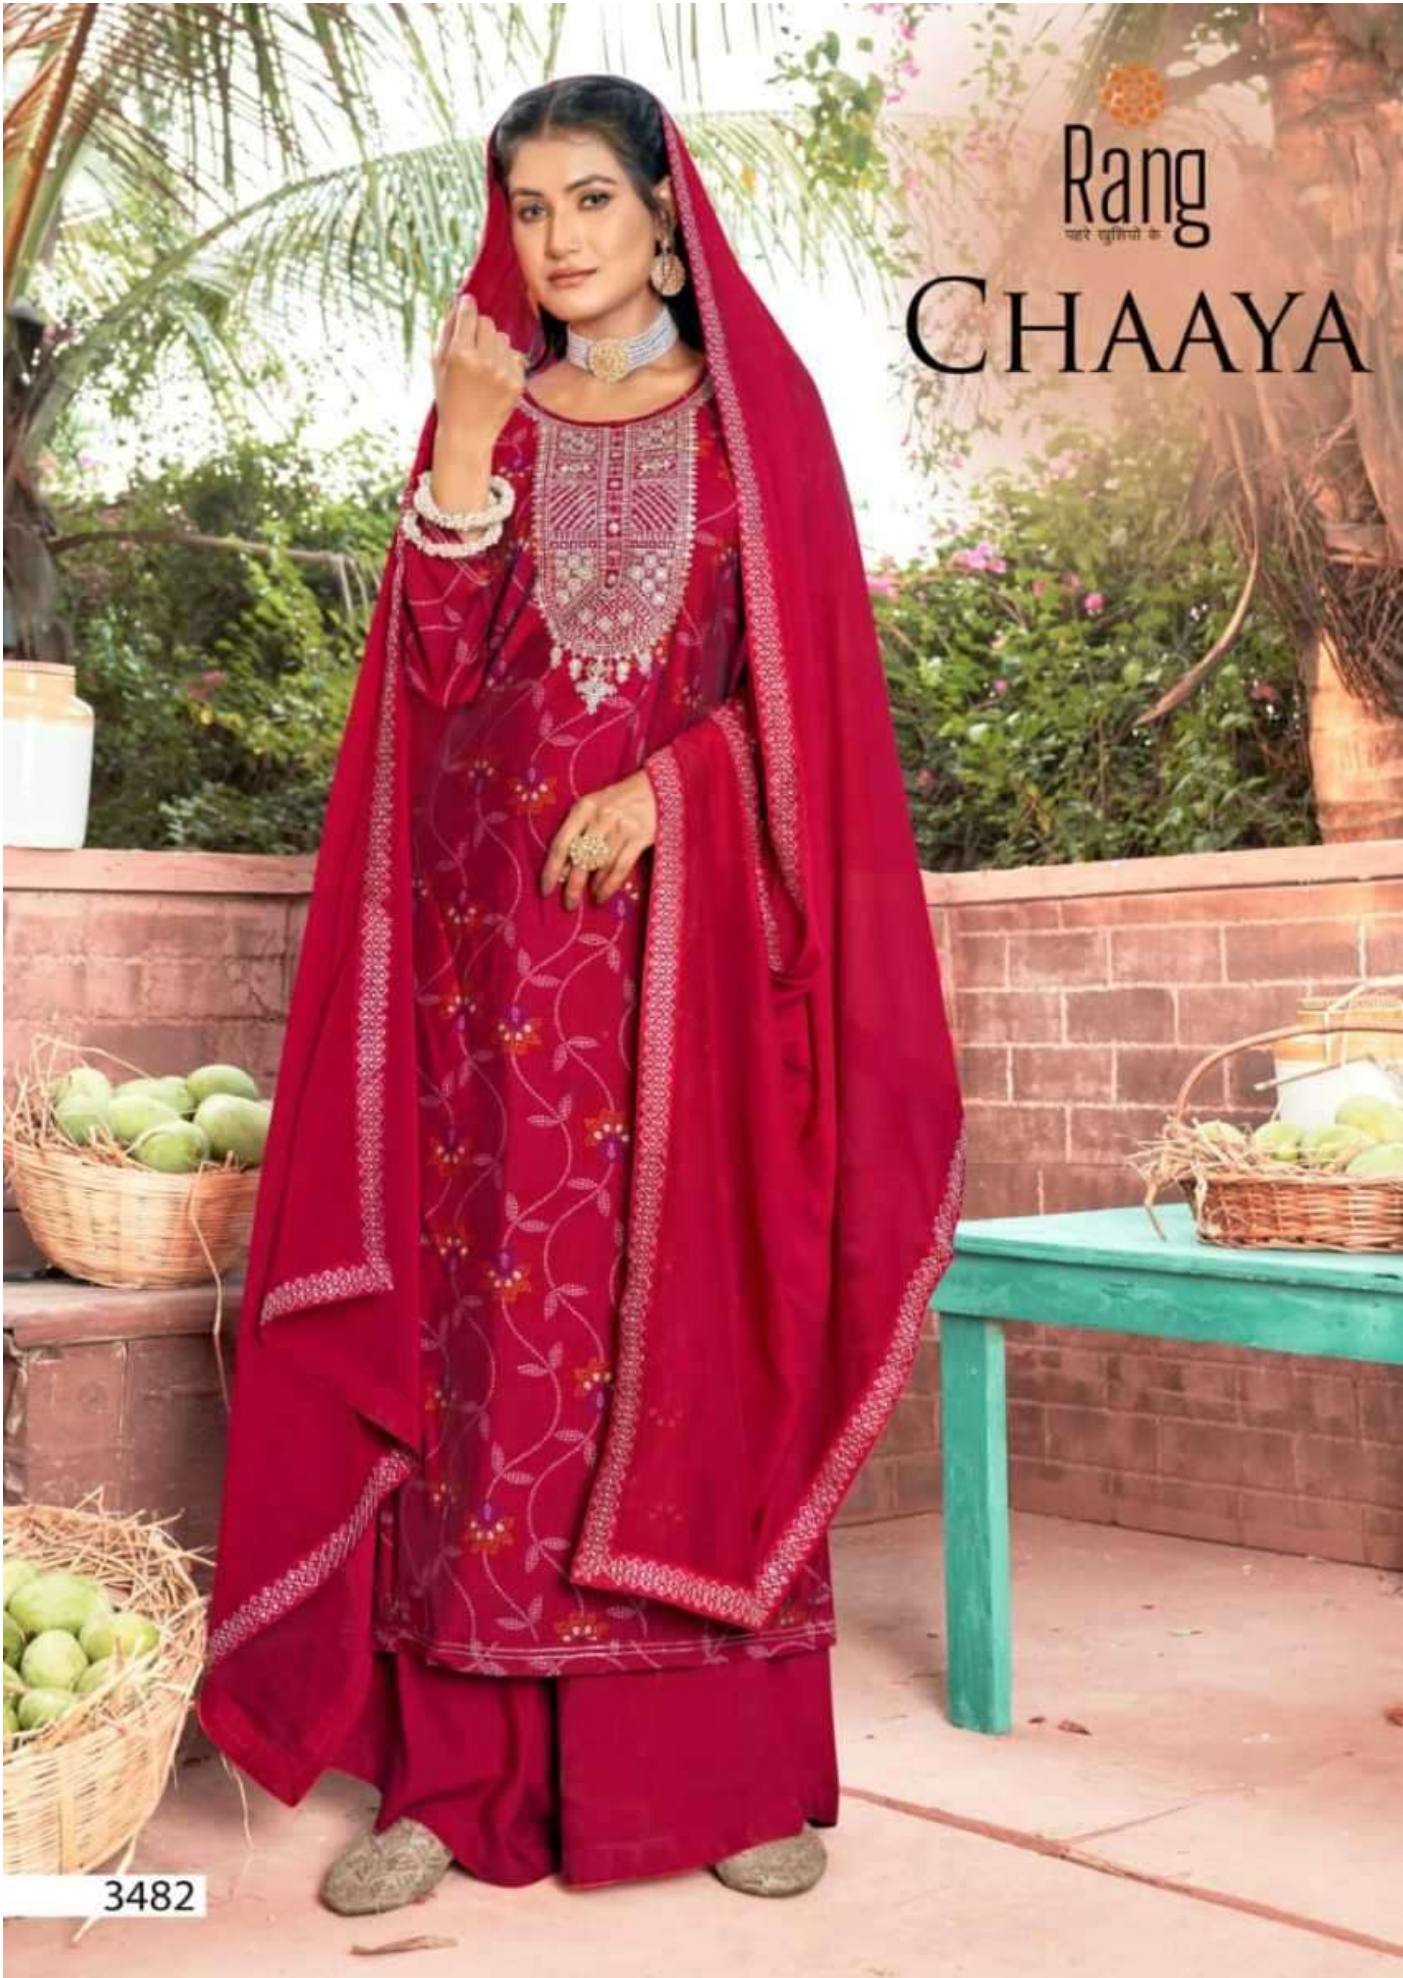

Rang
पहरे सुनियो के

CHAAAYA

3482

Rang
पहरे सुनियो के

CHAAAYA

3482

3481

3482