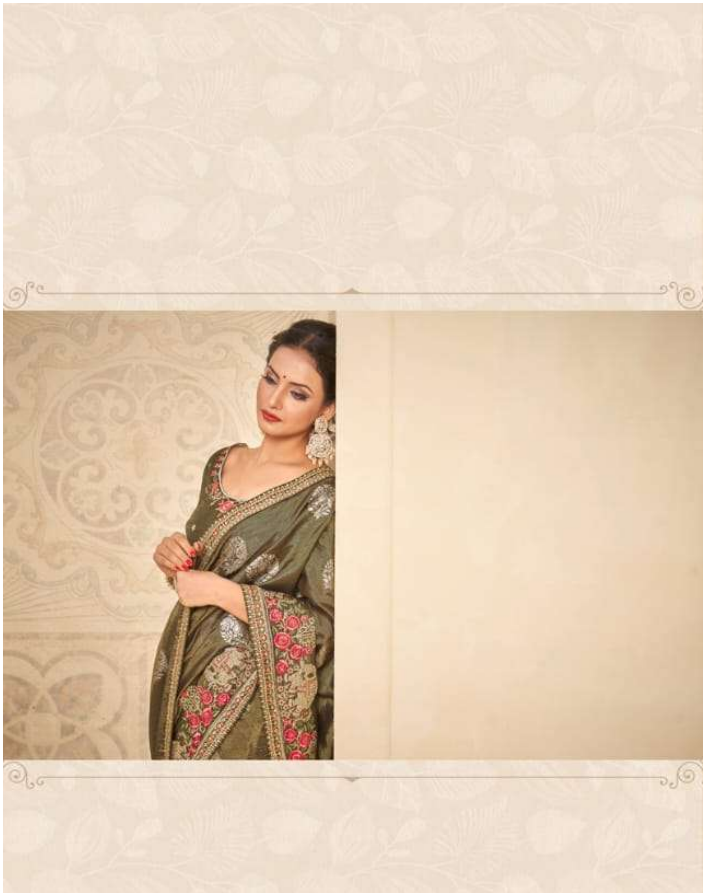

SKU Code	Fabric		Length (m)		Weight (gm)	Work	Pattern	Blouse Pattern
	Saree	Blouse	Saree	Blouse		Printed/Embroidered		
42705	Khadi Silk	Raw Silk	5.5	0.8	900	Embroidered	Floral	Embroidered
42706	Khadi Silk	Raw Silk	5.5	0.8	900	Embroidered	Floral	Embroidered
42707	Patterned Organza	Raw Silk	5.5	0.8	900	Embroidered	Sequence ,stripe	Embroidered
42708	Crepe Silk	Raw Silk	5.5	0.8	900	Embroidered	Floral	Embroidered
42709	Khadi Silk	Raw Silk	5.5	0.8	900	Embroidered	Floral	Embroidered
42710	Patterned Organza	Raw Silk	5.5	0.8	900	Embroidered	Sequence ,stripe	Embroidered
42711	Khadi Silk	Raw Silk	5.5	0.8	900	Embroidered	Floral	Embroidered
42712	Satin Silk	Raw Silk	5.5	0.8	900	Solid	varoski stone wo	Embroidered
42713	Khadi Silk	Raw Silk	5.5	0.8	900	Embroidered	Floral	Embroidered

42709
Fabric : Khadi Silk

निस्यता
ETERNITY

42705
Fabric : Khadi Silk

42708
Fabric : Crepe Silk

42713
Fabric : Khadi Silk

आदर्श
I D E A L

अद्भुत
MESMERIZING