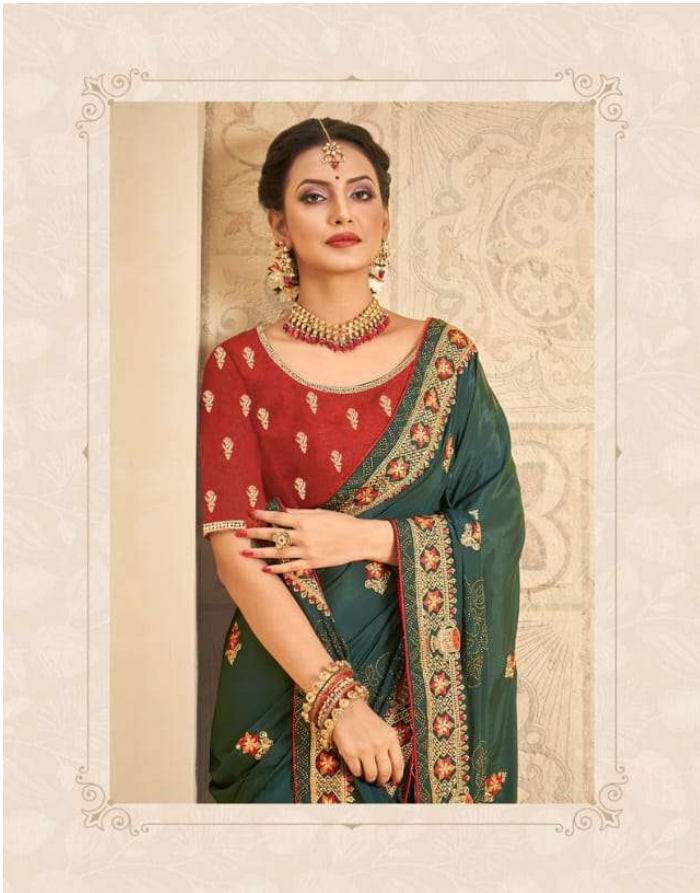

SKU Code	Fabric		Length (m)		Weight (gm)	Work	Pattern	Blouse Pattern
	Saree	Blouse	Saree	Blouse		Printed/Embroidered		
42705	Khadi Silk	Raw Silk	5.5	0.8	900	Embroidered	Floral	Embroidered
42706	Khadi Silk	Raw Silk	5.5	0.8	900	Embroidered	Floral	Embroidered
42707	Patterned Organza	Raw Silk	5.5	0.8	900	Embroidered	Sequence ,stripe	Embroidered
42708	Crepe Silk	Raw Silk	5.5	0.8	900	Embroidered	Floral	Embroidered
42709	Khadi Silk	Raw Silk	5.5	0.8	900	Embroidered	Floral	Embroidered
42710	Patterned Organza	Raw Silk	5.5	0.8	900	Embroidered	Sequence ,stripe	Embroidered
42711	Khadi Silk	Raw Silk	5.5	0.8	900	Embroidered	Floral	Embroidered
42712	Satin Silk	Raw Silk	5.5	0.8	900	Solid	varoski stone wo	Embroidered
42713	Khadi Silk	Raw Silk	5.5	0.8	900	Embroidered	Floral	Embroidered

42709
Fabric : Khadi Silk

निस्यता
ETERNITY

42705
Fabric : Khadi Silk

42708
Fabric : Crepe Silk

42713
Fabric : Khadi Silk

आदर्श
I D E A L

अद्भुत
MESMERIZING