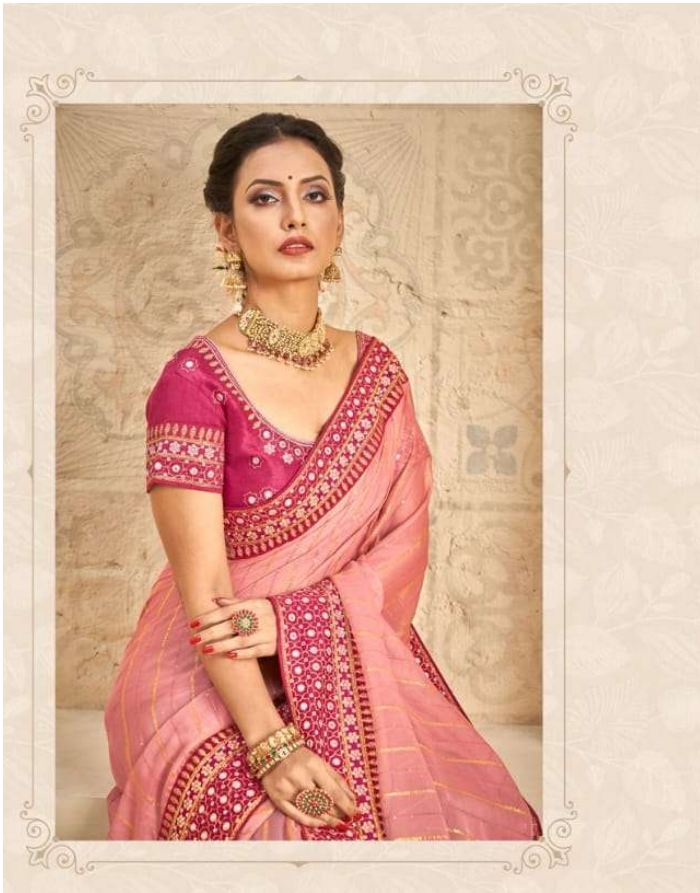

SKU Code	Fabric		Length (m)		Weight (gm)	Work	Pattern	Blouse Pattern
	Saree	Blouse	Saree	Blouse		Printed/Embroidered		
42705	Khadi Silk	Raw Silk	5.5	0.8	900	Embroidered	Floral	Embroidered
42706	Khadi Silk	Raw Silk	5.5	0.8	900	Embroidered	Floral	Embroidered
42707	Patterned Organza	Raw Silk	5.5	0.8	900	Embroidered	Sequence ,stripe	Embroidered
42708	Crepe Silk	Raw Silk	5.5	0.8	900	Embroidered	Floral	Embroidered
42709	Khadi Silk	Raw Silk	5.5	0.8	900	Embroidered	Floral	Embroidered
42710	Patterned Organza	Raw Silk	5.5	0.8	900	Embroidered	Sequence ,stripe	Embroidered
42711	Khadi Silk	Raw Silk	5.5	0.8	900	Embroidered	Floral	Embroidered
42712	Satin Silk	Raw Silk	5.5	0.8	900	Solid	varoski stone wo	Embroidered
42713	Khadi Silk	Raw Silk	5.5	0.8	900	Embroidered	Floral	Embroidered

42709
Fabric : Khadi Silk

निस्यता
ETERNITY

42705
Fabric : Khadi Silk

42708
Fabric : Crepe Silk

42713
Fabric : Khadi Silk

आदर्श
I D E A L

अद्भुत
MESMERIZING