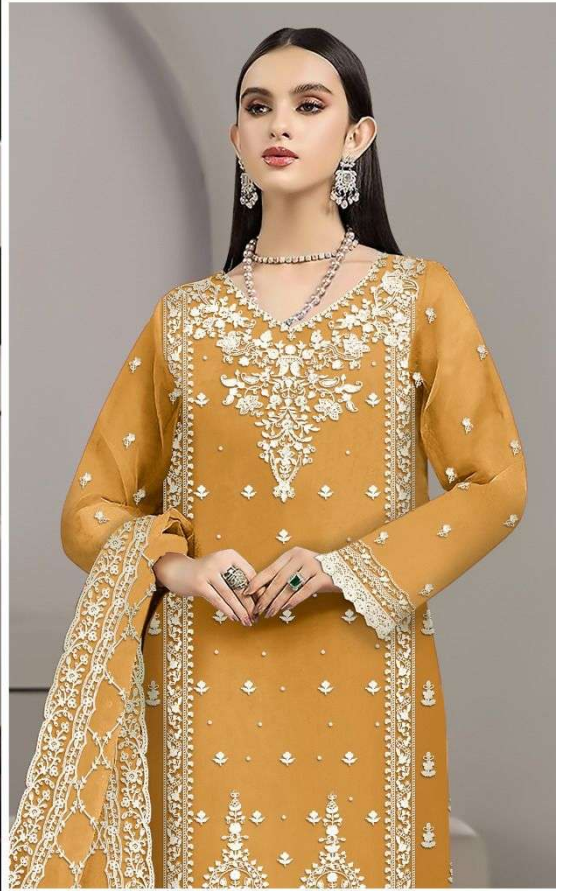

**KROSS**<sup>TM</sup>  
KULTURE

**KK-013**

TOP:- ORGANZA EMBROIDERED  
DUPATTA:- ORGANZA EMBROIDERED  
BOTTOM / INNER:- SANTOON

**KROSS**<sup>TM</sup>  
KULTURE

**KK-013**

**TOP:- ORGANZA EMBROIDERED  
DUPATTA:- ORGANZA EMBROIDERED  
BOTTOM / INNER:- SANTOON**

KK-013-C

  
**KROSS**<sup>TM</sup>  
KULTURE

TOP:- ORGANZA EMBROIDERED  
DUPATTA:- ORGANZA EMBROIDERED  
BOTTOM / INNER:- SANTOON

KK-013-B

  
**KROSS**™  
KULTURE

TOP:- ORGANZA EMBROIDERED  
DUPATTA:- ORGANZA EMBROIDERED  
BOTTOM / INNER:- SANTOON