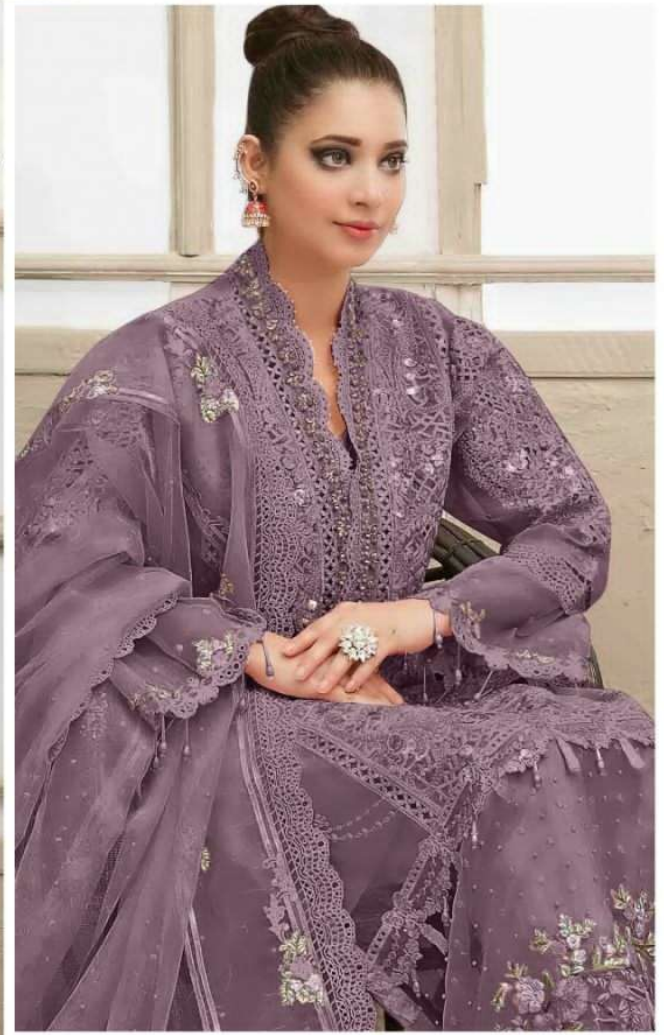

ALK<sup>®</sup>

Tawakkal Vol-4  
COLOURS

AL KHUSHBU<sup>®</sup>

ALK -3028-M

**TOP**

Butterfly net with  
Heavy Embroidery

**BOTTOM-INNER**

Santoon

**DUPATTA**

Butterfly Net  
Heavy Embroidery

ALK<sup>®</sup>

Tawakkal Vol-4  
COLOURS

AL KHUSHBU<sup>®</sup>

ALK -3028-M

**TOP**

Butterfly net with  
Heavy Embroidery

**BOTTOM-INNER**

Santoon

**DUPATTA**

Butterfly Net  
Heavy Embroidery

ALK<sup>®</sup>

Tawakkal Vol-4  
COLOURS

AL KHUSHBU<sup>®</sup>

ALK -3028-P

**TOP**

Butterfly net with  
Heavy Embroidery

**BOTTOM-INNER**

Santoon

**DUPATTA**

Butterfly Net  
Heavy Embroidery

ALK<sup>®</sup>

Tawakkal Vol-4  
COLOURS