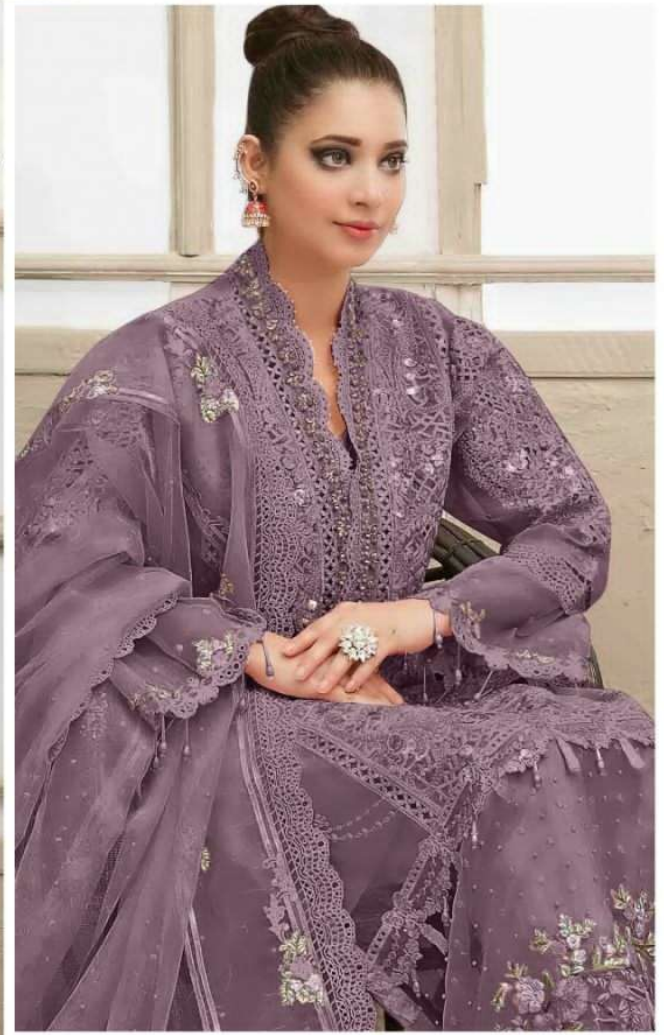

ALK<sup>®</sup>

Tawakkal Vol-4  
COLOURS

AL KHUSHBU<sup>®</sup>

ALK -3028-M

**TOP**

Butterfly net with  
Heavy Embroidery

**BOTTOM-INNER**

Santoon

**DUPATTA**

Butterfly Net  
Heavy Embroidery

ALK<sup>®</sup>

Tawakkal Vol-4  
COLOURS

AL KHUSHBU<sup>®</sup>

ALK -3028-M

**TOP**

Butterfly net with  
Heavy Embroidery