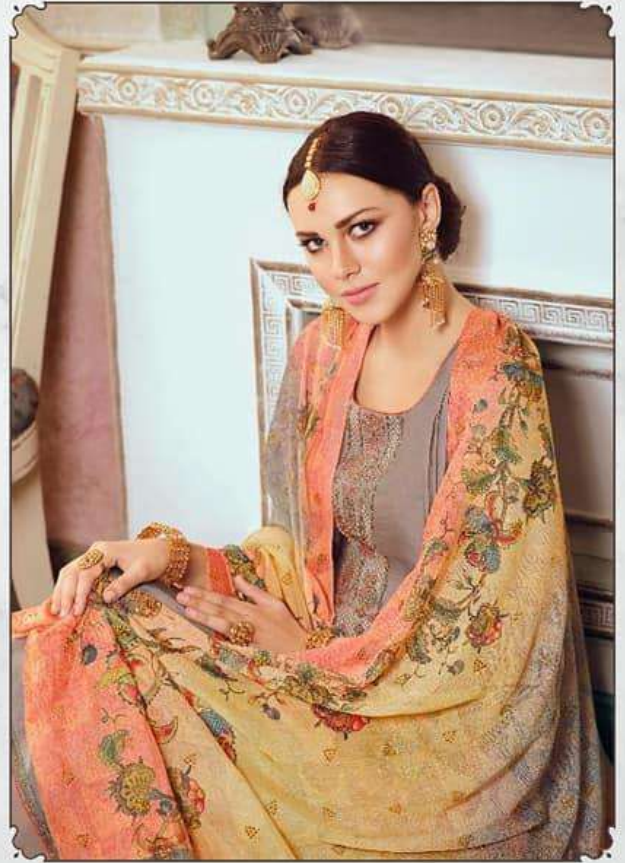

# HUSNA

*Arca*

**HANSA**

**HRIDYA**

121

122

125

126

123

124

127

128

© HANSA 2019

 HANSA

MO. 7567688492

DESIGN NO.	PRODUCT NAME	RATE
121	HUSNA ARA HIDAYA	1195
122	HUSNA ARA HIDAYA	1195
123	HUSNA ARA HIDAYA	1195
124	HUSNA ARA HIDAYA	1195
125	HUSNA ARA HIDAYA	1195
126	HUSNA ARA HIDAYA	1195
127	HUSNA ARA HIDAYA	1195
128	HUSNA ARA HIDAYA	1195
	TOTAL AMOUNT	9560
	TOTAL SUITS	8
	AVERAGE PRICE PER LIST	1195
	TOP: SATAN GEORJETT EMB EMBROIDERY	3
	BOTTOM: SANTOON	4
	DUPATTA:BARASO PRINT DIGITAL WITH MUKESH WORK	2.25
	CUT	9.25