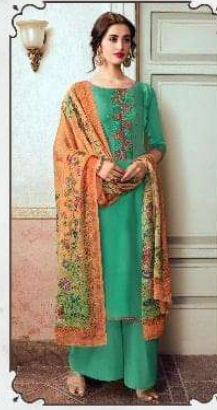

# HUSNA

*Arca*

**HANSA**

**HRIDYA**

121

122

125

126

123

124

127

128

© HANSA 2019

 HANSA

MO. 7567688492

DESIGN NO.	PRODUCT NAME	RATE
121	HUSNA ARA HIDAYA	1195
122	HUSNA ARA HIDAYA	1195
123	HUSNA ARA HIDAYA	1195
124	HUSNA ARA HIDAYA	1195
125	HUSNA ARA HIDAYA	1195
126	HUSNA ARA HIDAYA	1195
127	HUSNA ARA HIDAYA	1195
128	HUSNA ARA HIDAYA	1195
	TOTAL AMOUNT	9560
	TOTAL SUITS	8
	AVERAGE PRICE PER LIST	1195
	TOP: SATAN GEORJETT EMB EMBROIDERY	3
	BOTTOM: SANTOON	4
	DUPATTA:BARASO PRINT DIGITAL WITH MUKESH WORK	2.25
	CUT	9.25

# HUSNA

*Arca*

**HANSA**

**HRIDYA**