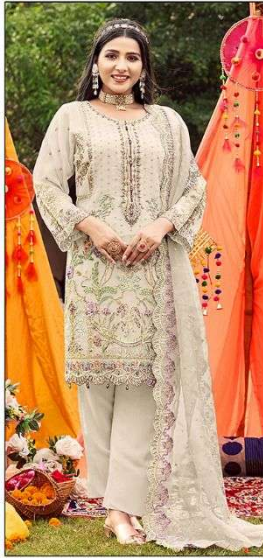

TOP:- ORGANZA EMBROIDERED
DUPATTA:- NET EMBROIDERED
BOTTOM :- SANTOON

S-761-B