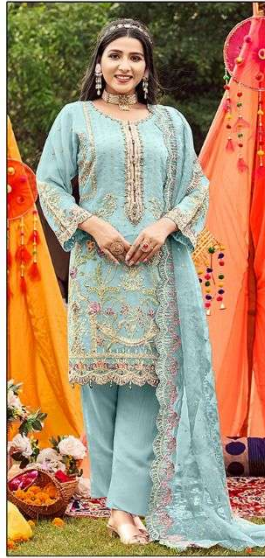

TOP:- ORGANZA EMBROIDERED
DUPATTA:- NET EMBROIDERED
BOTTOM :- SANTOON

S-761-C