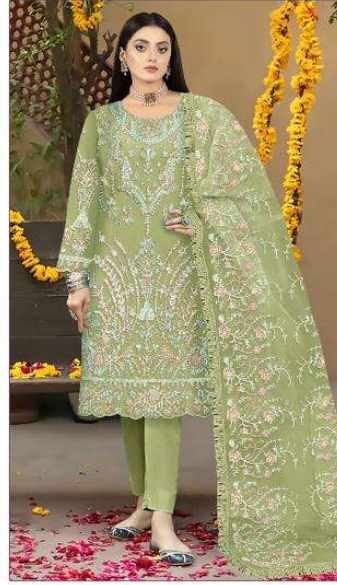

KROSSTM
KULTURE
KROSS

TOP:- ORGANZA EMBROIDERED
DUPATTA:- ORGANZA EMBROIDERED
BOTTOM / INNER:- SANTOON

KK-032

KROSSTM
KULTURE
KROSS

TOP:- ORGANZA EMBROIDERED
DUPATTA:- ORGANZA EMBROIDERED
BOTTOM / INNER:- SANTOON

KK-032

KROSSTM
KULTURE
KROSS

TOP:- ORGANZA EMBROIDERED
DUPATTA:- ORGANZA EMBROIDERED
BOTTOM / INNER:- SANTOON

KROSSTM
KULTURE
KROSS

TOP:- ORGANZA EMBROIDERED
DUPATTA:- ORGANZA EMBROIDERED
BOTTOM / INNER:- SANTOON

KK-032-C

KROSSTM
KULTURE
KROSS

TOP:- ORGANZA EMBROIDERED
DUPATTA:- ORGANZA EMBROIDERED
BOTTOM / INNER:- SANTOON

KK-032-D

KK-032

KK-032-B

KK-032-C

KK-032-D