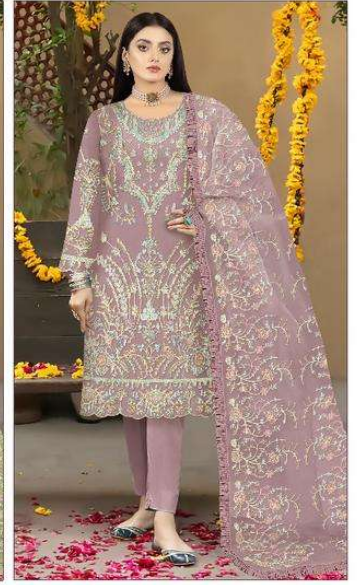

KK-032

KK-032-B

KK-032-C

KK-032-D

TOP:- ORGANZA EMBROIDERED
DUPATTA:- ORGANZA EMBROIDERED
BOTTOM / INNER:- SANTOON

KROSS^{TM}
KULTURE