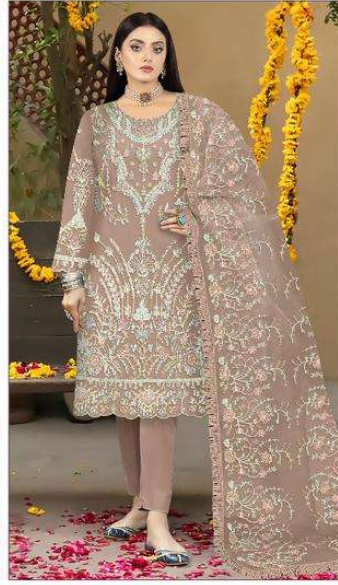

KROSSTM
KULTURE
KROSS

TOP:- ORGANZA EMBROIDERED
DUPATTA:- ORGANZA EMBROIDERED
BOTTOM / INNER:- SANTOON

KK-032

KROSSTM
KULTURE
KROSS

TOP:- ORGANZA EMBROIDERED
DUPATTA:- ORGANZA EMBROIDERED
BOTTOM / INNER:- SANTOON

KK-032

KROSSTM
KULTURE
KROSS

TOP:- ORGANZA EMBROIDERED
DUPATTA:- ORGANZA EMBROIDERED
BOTTOM / INNER:- SANTOON

KROSSTM
KULTURE
KROSS

TOP:- ORGANZA EMBROIDERED
DUPATTA:- ORGANZA EMBROIDERED
BOTTOM / INNER:- SANTOON

KK-032-C

KROSSTM
KULTURE
KROSS

TOP:- ORGANZA EMBROIDERED
DUPATTA:- ORGANZA EMBROIDERED
BOTTOM / INNER:- SANTOON

KK-032-D

KK-032

KK-032-B

KK-032-C

KK-032-D