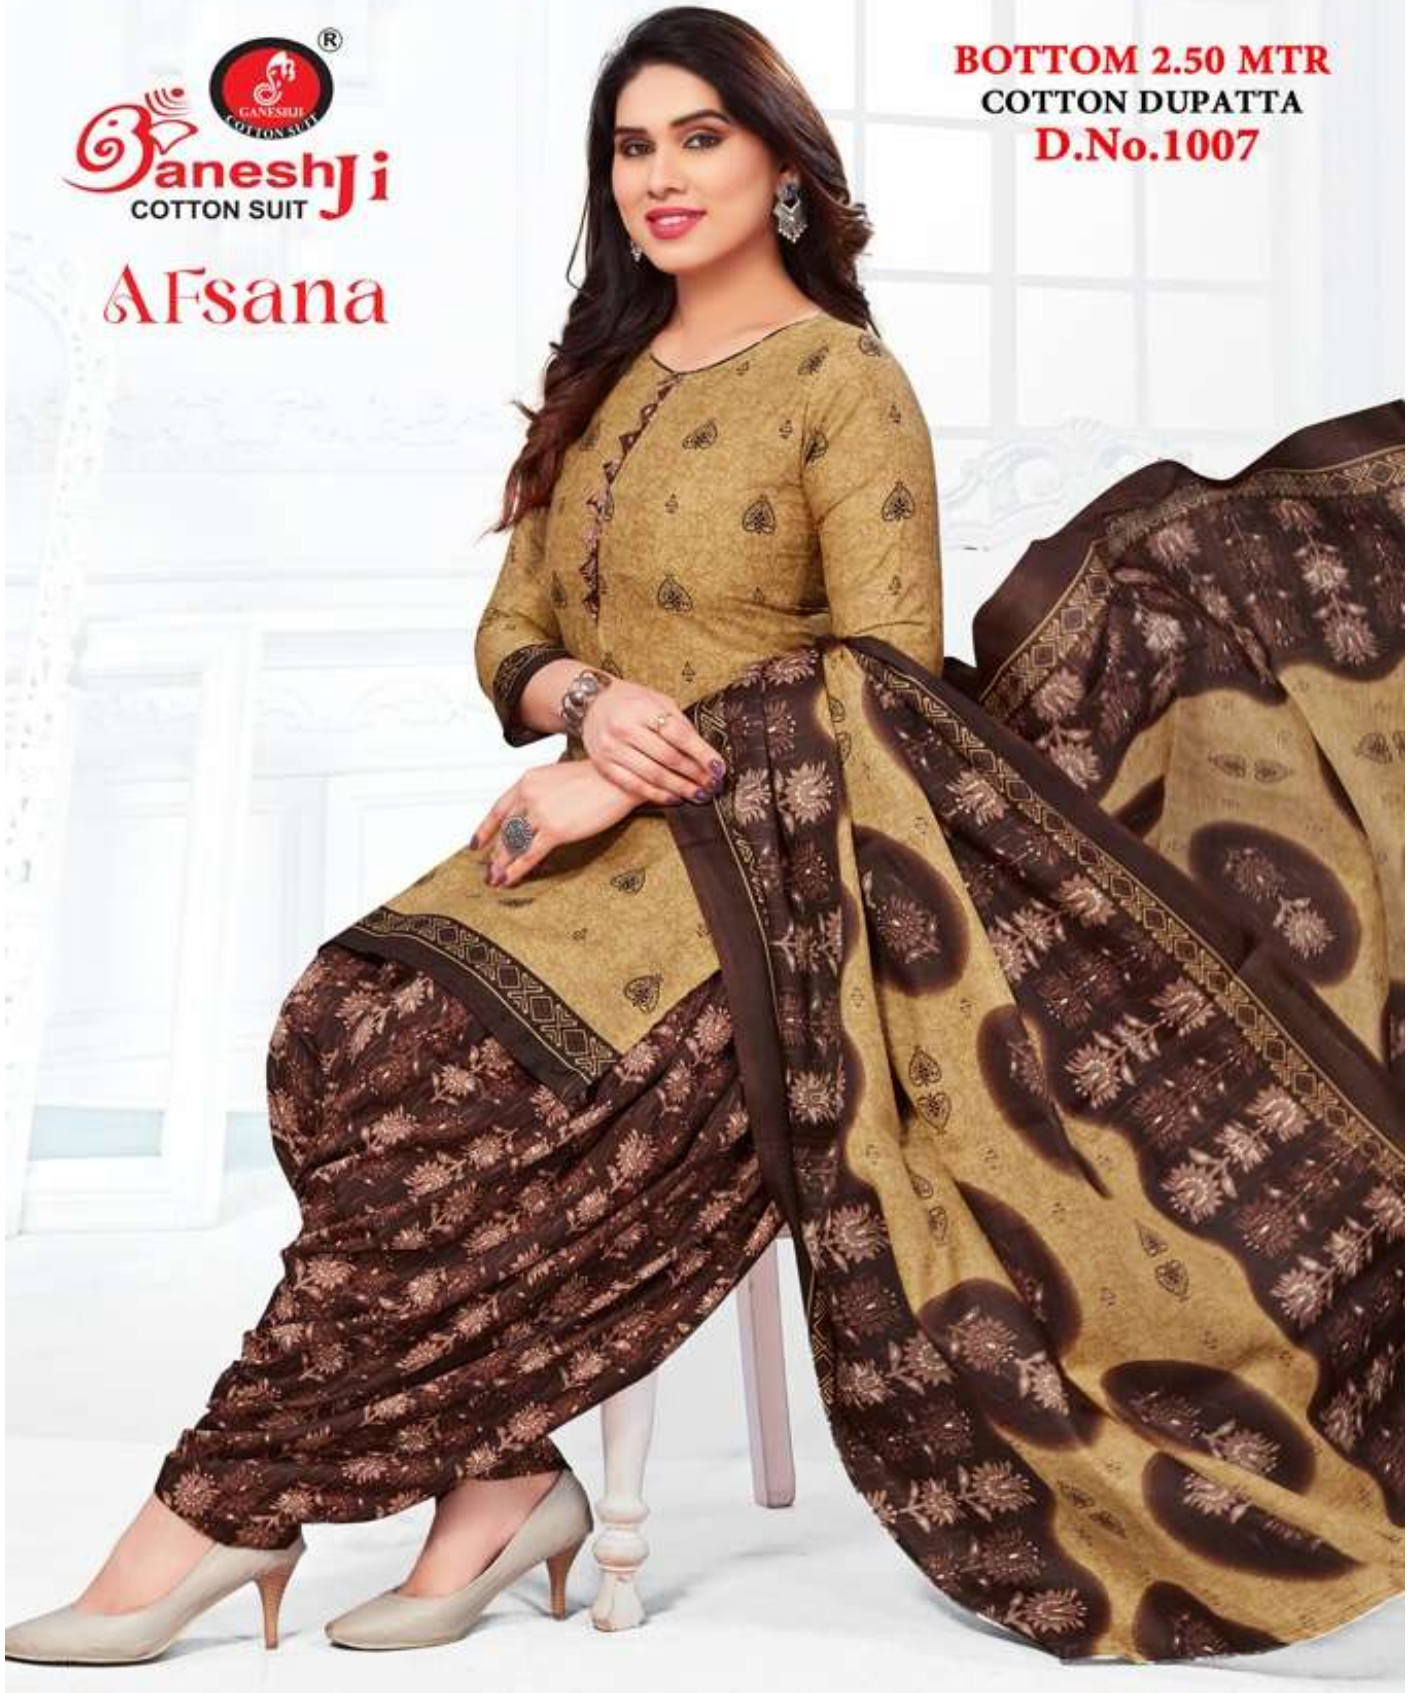

Ganeshji
COTTON SUIT

Afsana

BOTTOM 2.50 MTR
COTTON DUPATTA
D.No.1007