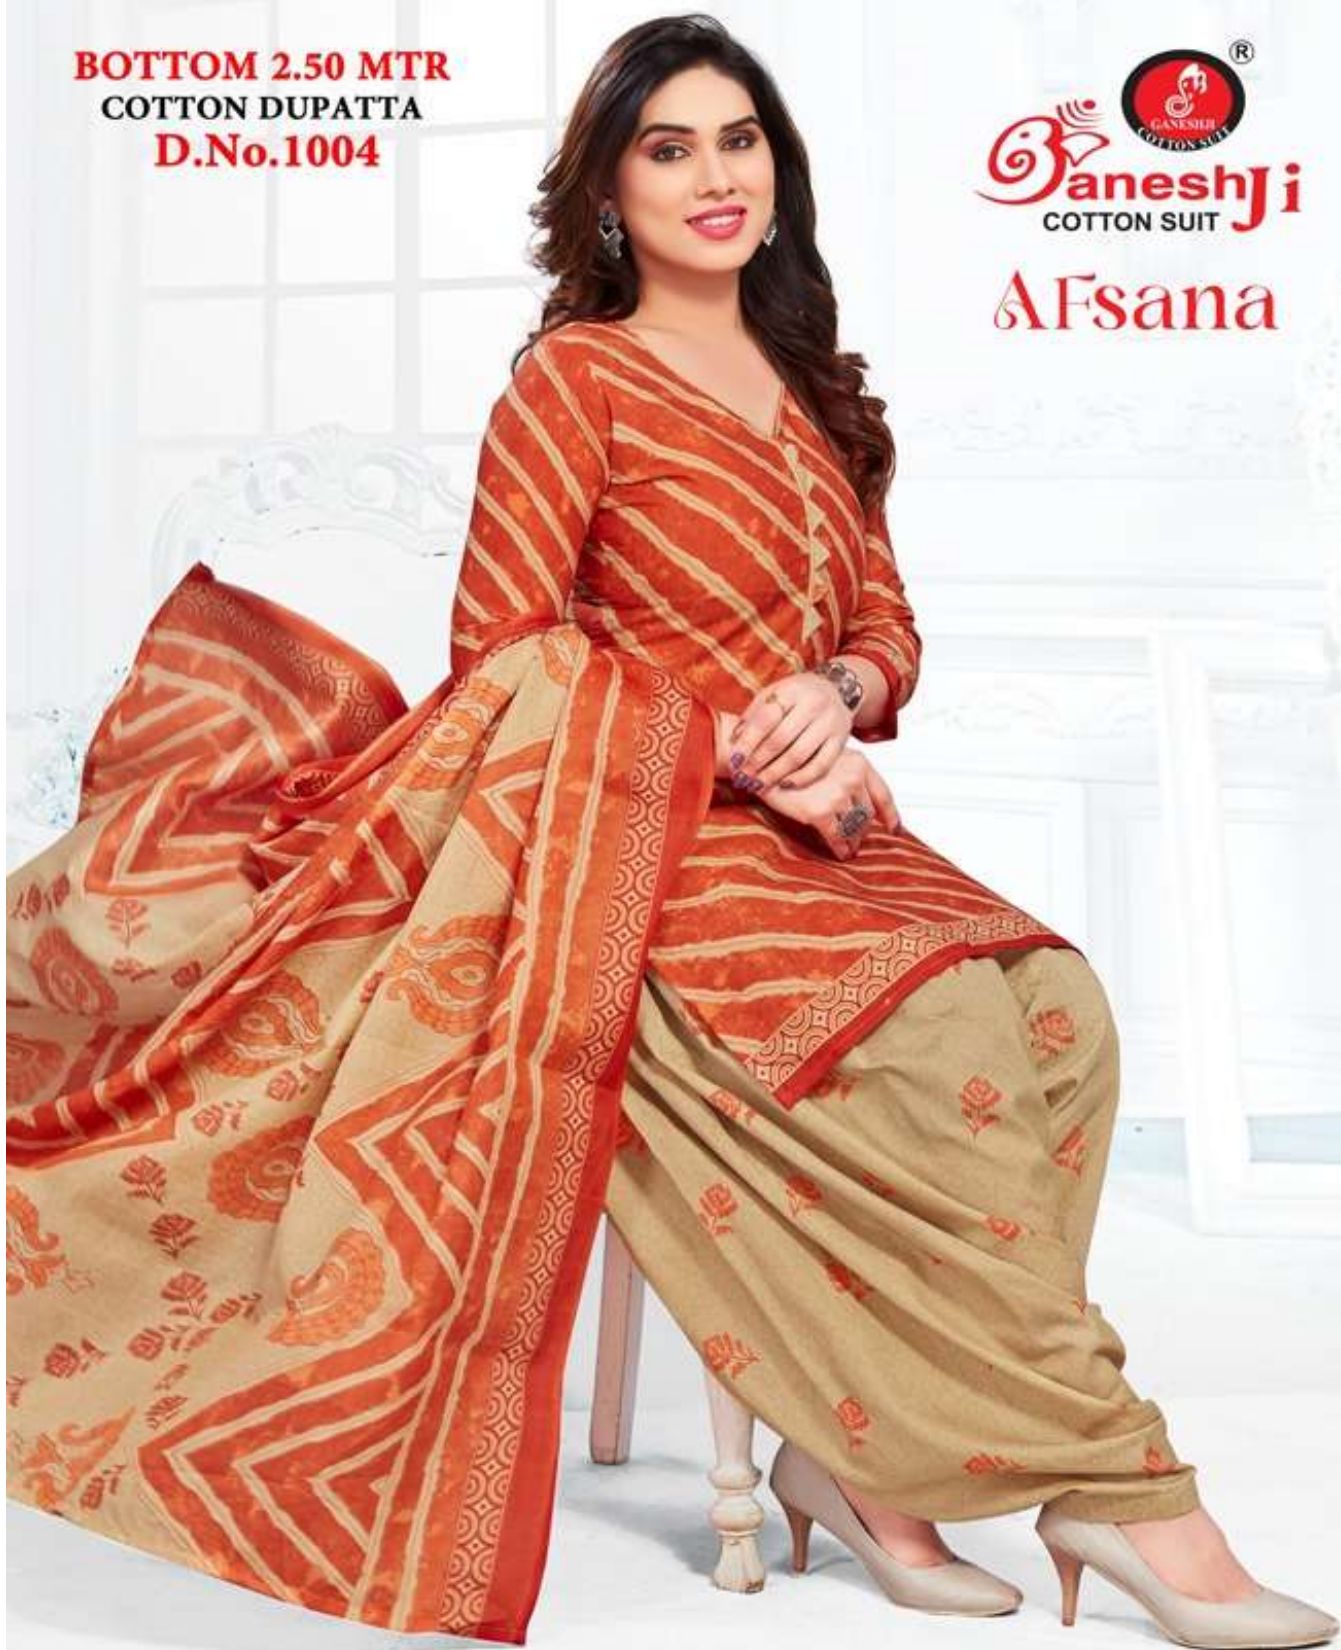

BOTTOM 2.50 MTR
COTTON DUPATTA
D.No.1004

Ganeshji
COTTON SUIT
Afsana