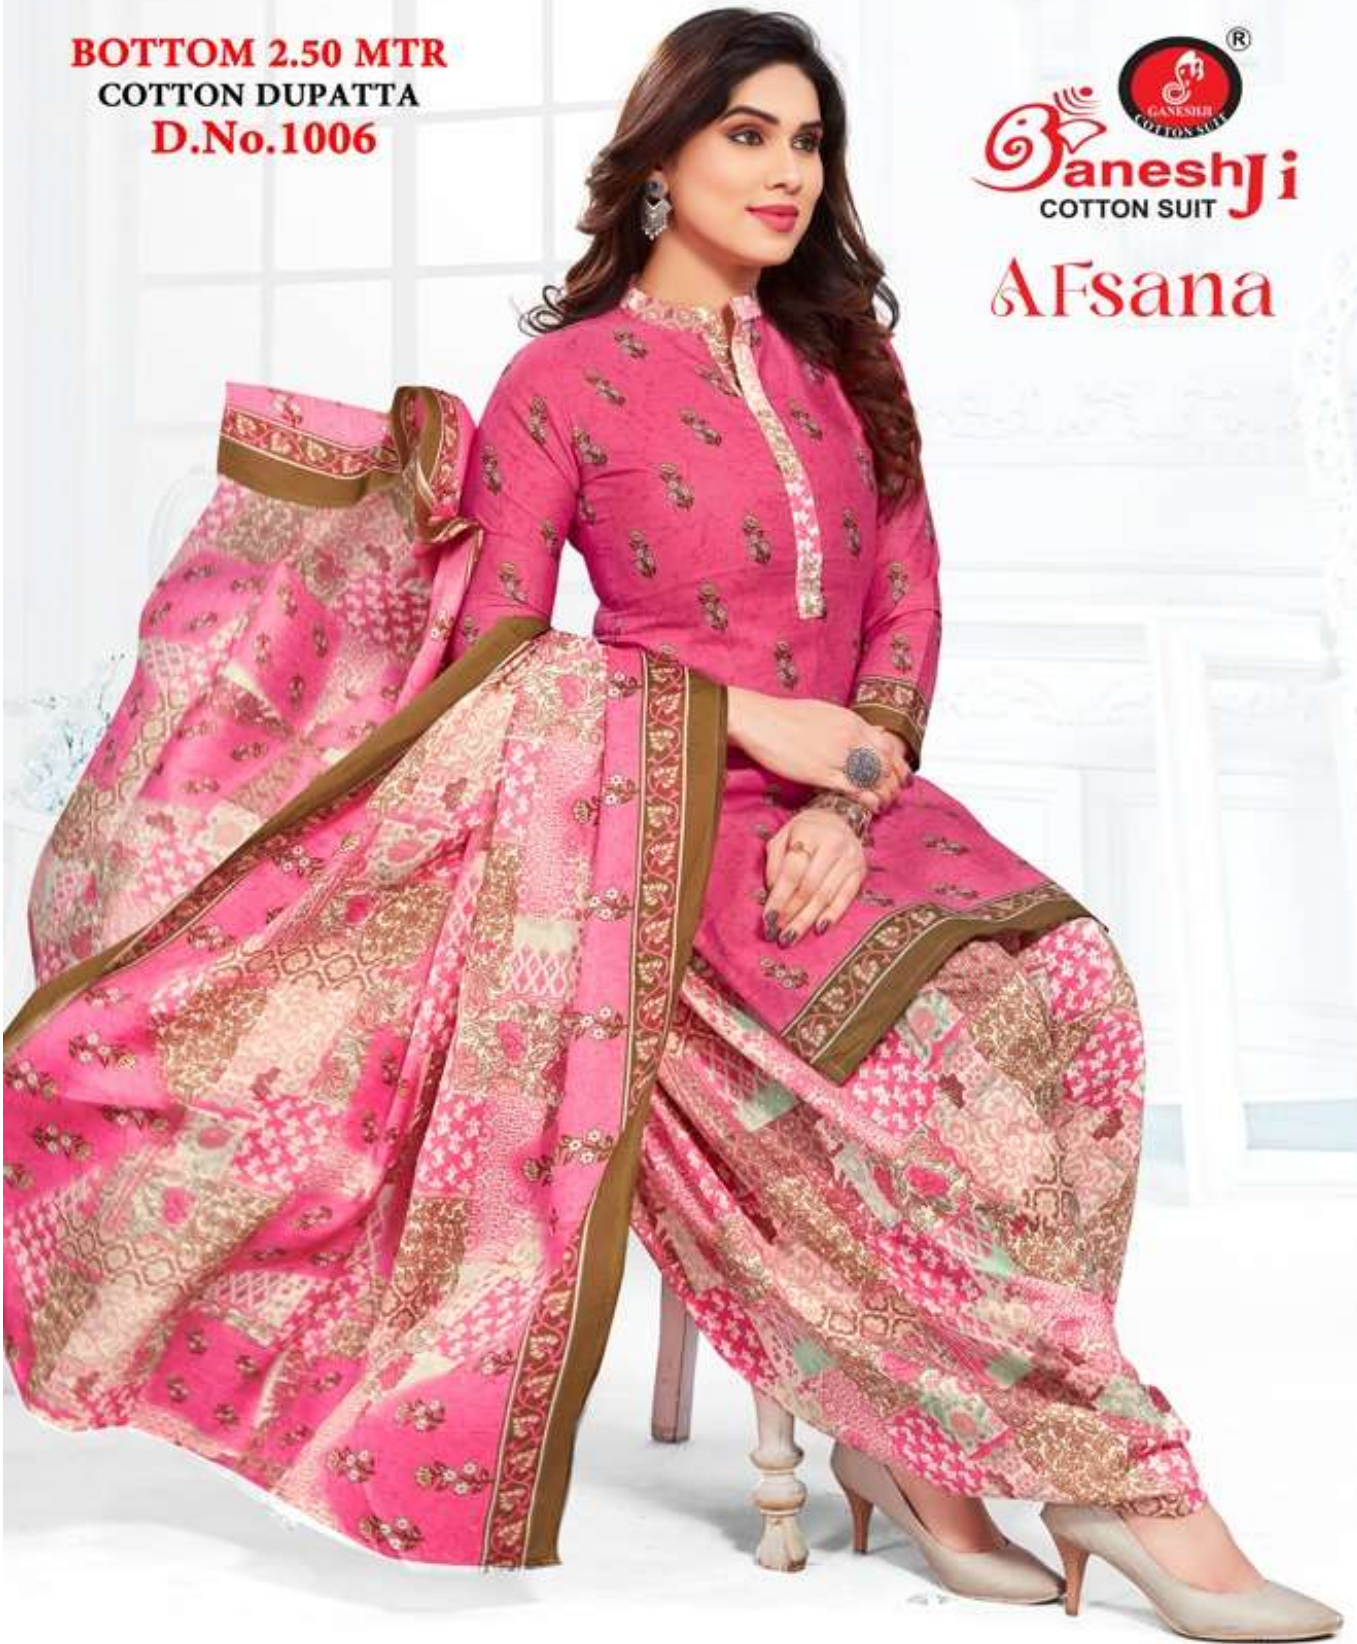

BOTTOM 2.50 MTR
COTTON DUPATTA
D.No.1006

Ganeshji
COTTON SUIT

Afsana