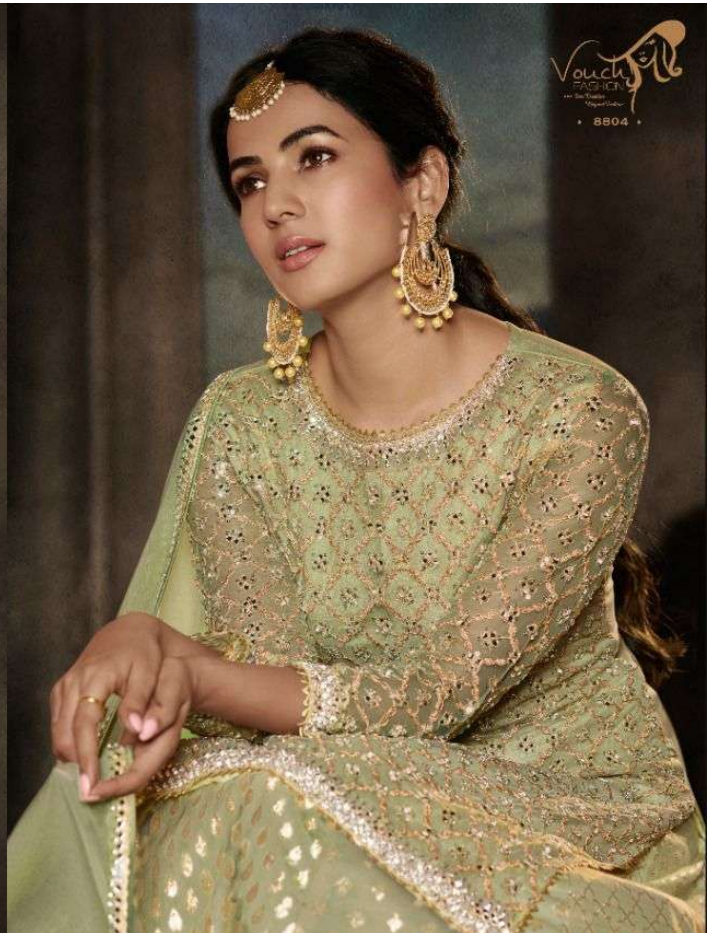

Vouch
FASHION
... Beyond Fashion

MOH
Colour Plus

D.NO	TOP FAB	+CUT	INNER	+CUT	BOTTOM	+CUT	DUPT+CUT	RATE
8804	NET	+3MTR	SANTOON	+1.7	SANTOON	3.2/2.5	NAZNIN + 2.25MTR	3615/-
8804 A	NET	+3MTR	SANTOON	+1.7	SANTOON	3.2/2.5	NAZNIN + 2.25MTR	3615/-
8804 B	NET	+3MTR	SANTOON	+1.7	SANTOON	3.2/2.5	NAZNIN + 2.25MTR	3615/-