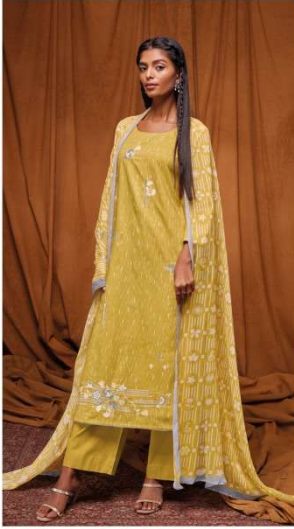

Ganga®
Nitara
S1725

Ganga®

S1725-A

Ganga®
Nitara
S1725

S1725-B

Ganga®

Ganga®

S1725-D

S1725-A

S1725-B

S1725-C

S1725-D

Ganga®
Nitara
S1725-A/B/C/D

S1725-C

PRODUCT NAME	<i>NITARA</i>
D.NO.	S1725
DESCRIPTION	TOP PREMIUM COTTON PRINTED WITH EMBROIDERY AND SOLID BORDER BOTTOM PREMIUM COTTON SOLID COLOR DUPATTA PURE CHIFFON PRINTED
HSN CODE	520851
WHOLESALE PRICE	1500/- EACH+GST(EXTRA)