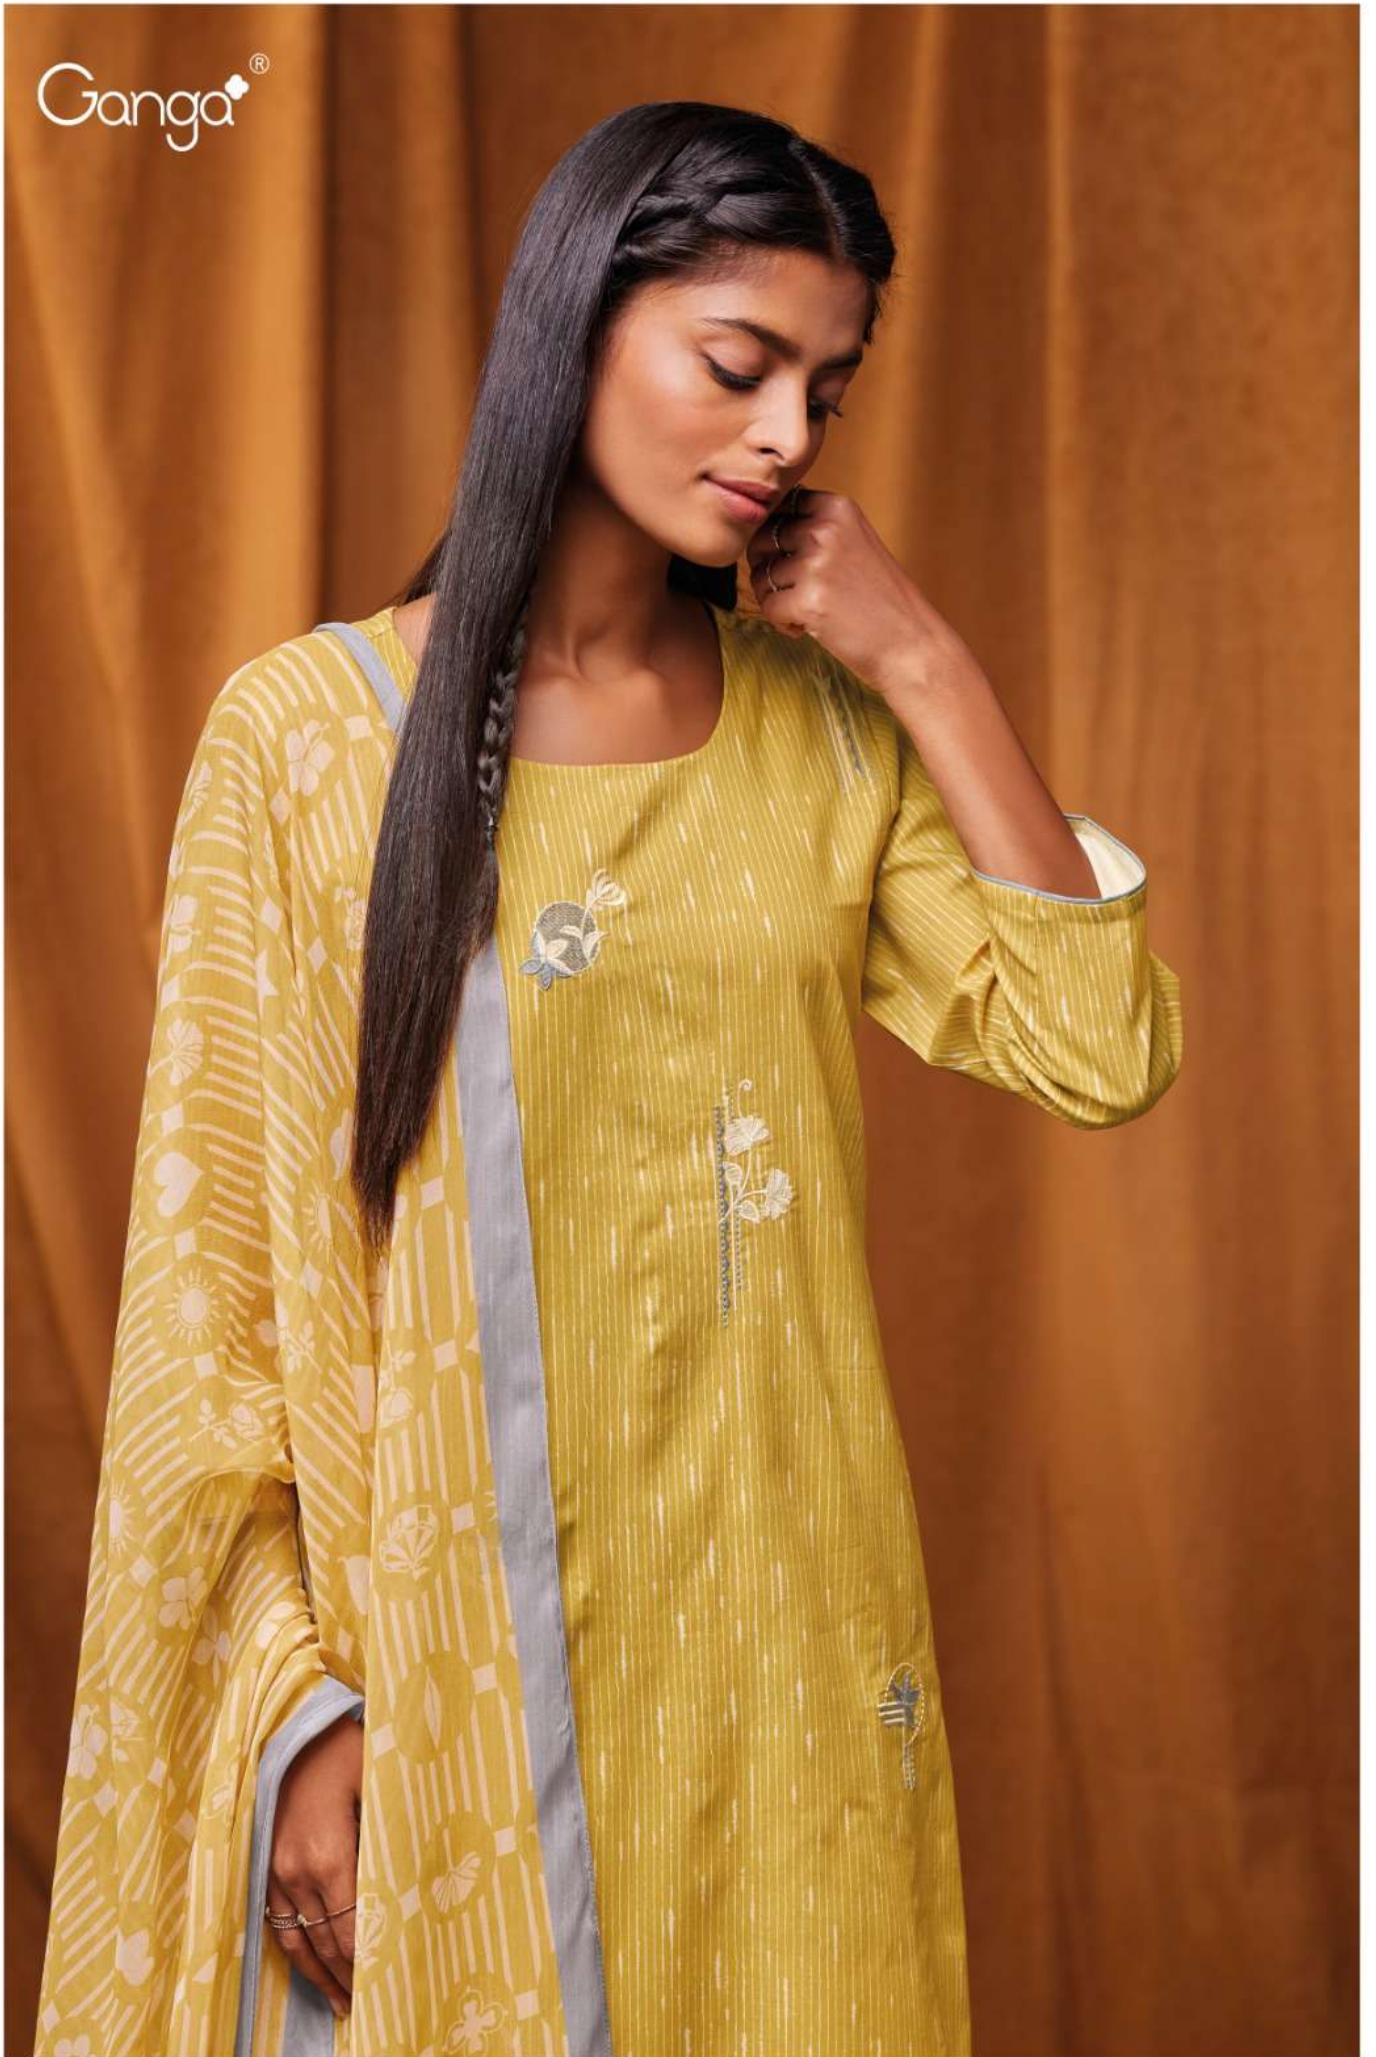

Ganga®
Nitara
S1725

Ganga®

S1725-A

Ganga®
Nitara
S1725

S1725-B

Ganga®

Ganga®

S1725-D

S1725-A

S1725-B

S1725-C

S1725-D

Ganga®
Nitara
S1725-A/B/C/D

S1725-C

PRODUCT NAME	<i>NITARA</i>
D.NO.	S1725
DESCRIPTION	TOP PREMIUM COTTON PRINTED WITH EMBROIDERY AND SOLID BORDER BOTTOM PREMIUM COTTON SOLID COLOR DUPATTA PURE CHIFFON PRINTED
HSN CODE	520851
WHOLESALE PRICE	1500/- EACH+GST(EXTRA)