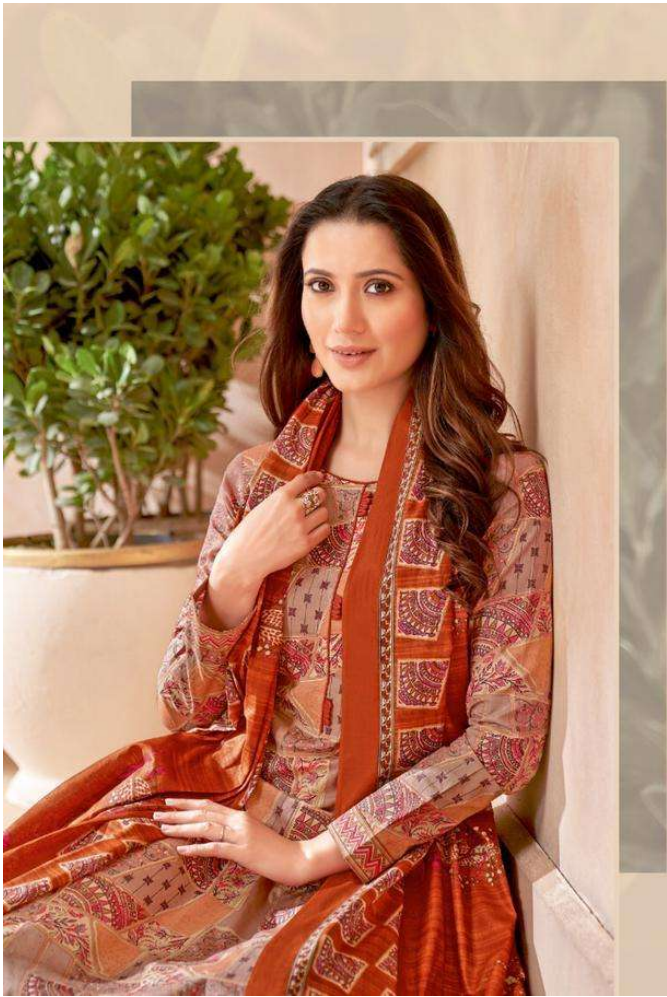

**kala**

feminine forever & ever...

**OREANA**

THE REAL LOOK OF A LADY

**Vol : 4**

**kala**  
feminine forever & ever...

**OREANA**  
THE REAL LOOK OF A LADY  
Vol : 4

kala  
feminine forever & ever...  
OREANA  
The Best of Indian Fashion  
Vol. 4

4603

**kala**  
feminine forever & ever...  
**OREANA**  
Vol. 6

4604

kala  
feminine forever & ever...  
**OREANA**  
THE ART OF ELEGANCE  
Vol. 3

4606

**kala**  
feminine forever & ever...  
**OREANA**  
THE REAL LOOK OF A LADY  
Vol: 4

# OREANA

THE REAL LOOK OF A LADY  
Vol : 4

**kala**  
feminine forever & ever...

4601

4602

4603

4604

4605

4606

4607

4608

4609

4610

4611

4612

Catlogue Name	<b>OREANA</b> THE REAL LOOK OF A LADY Vol : 4
Total No.of Designs	12
No.of Set Parcel	8
No.of Pcs-1 Parcel	96