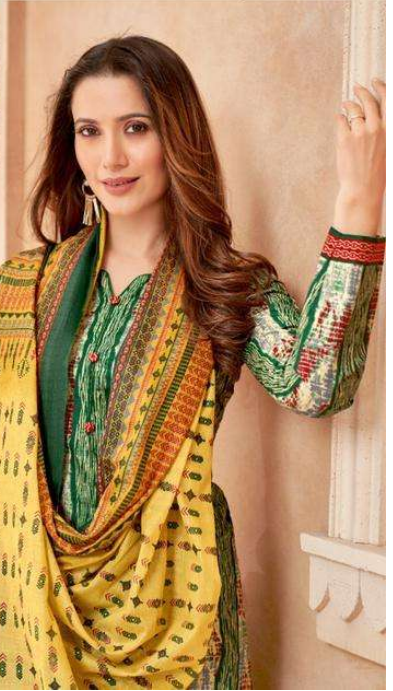

kala
feminine forever & ever...

OREANA
THE REAL LOOK OF A LADY
Vol : 4

kala
feminine forever & ever...

OREANA
THE REAL LOOK OF A LADY
Vol : 4

kala
feminine forever & ever...
OREANA
The Best of Indian Fashion
Vol. 4

4603

kala
feminine forever & ever...
OREANA
Vol. 6

4604

kala
feminine forever & ever...
OREANA
THE ART OF ELEGANCE
Vol. 3

4606

kala
feminine forever & ever...
OREANA
THE REAL LOOK OF A LADY
Vol: 4

4607

kala
feminine forever & ever...
OREANA
Part 1 of the OREANA Collection
Vol. 4

4608

kala
fashioning forever & ever...
OREANA
Vol.54

4610

OREANA

THE REAL LOOK OF A LADY

Vol : 4

kala
feminine forever & ever...

4601

4610

4611

4612

Catlogue Name	OREANA THE REAL LOOK OF A LADY Vol:4
Total No.of Designs	12
No.of Set Parcel	8
No.of Pcs-1 Parcel	96