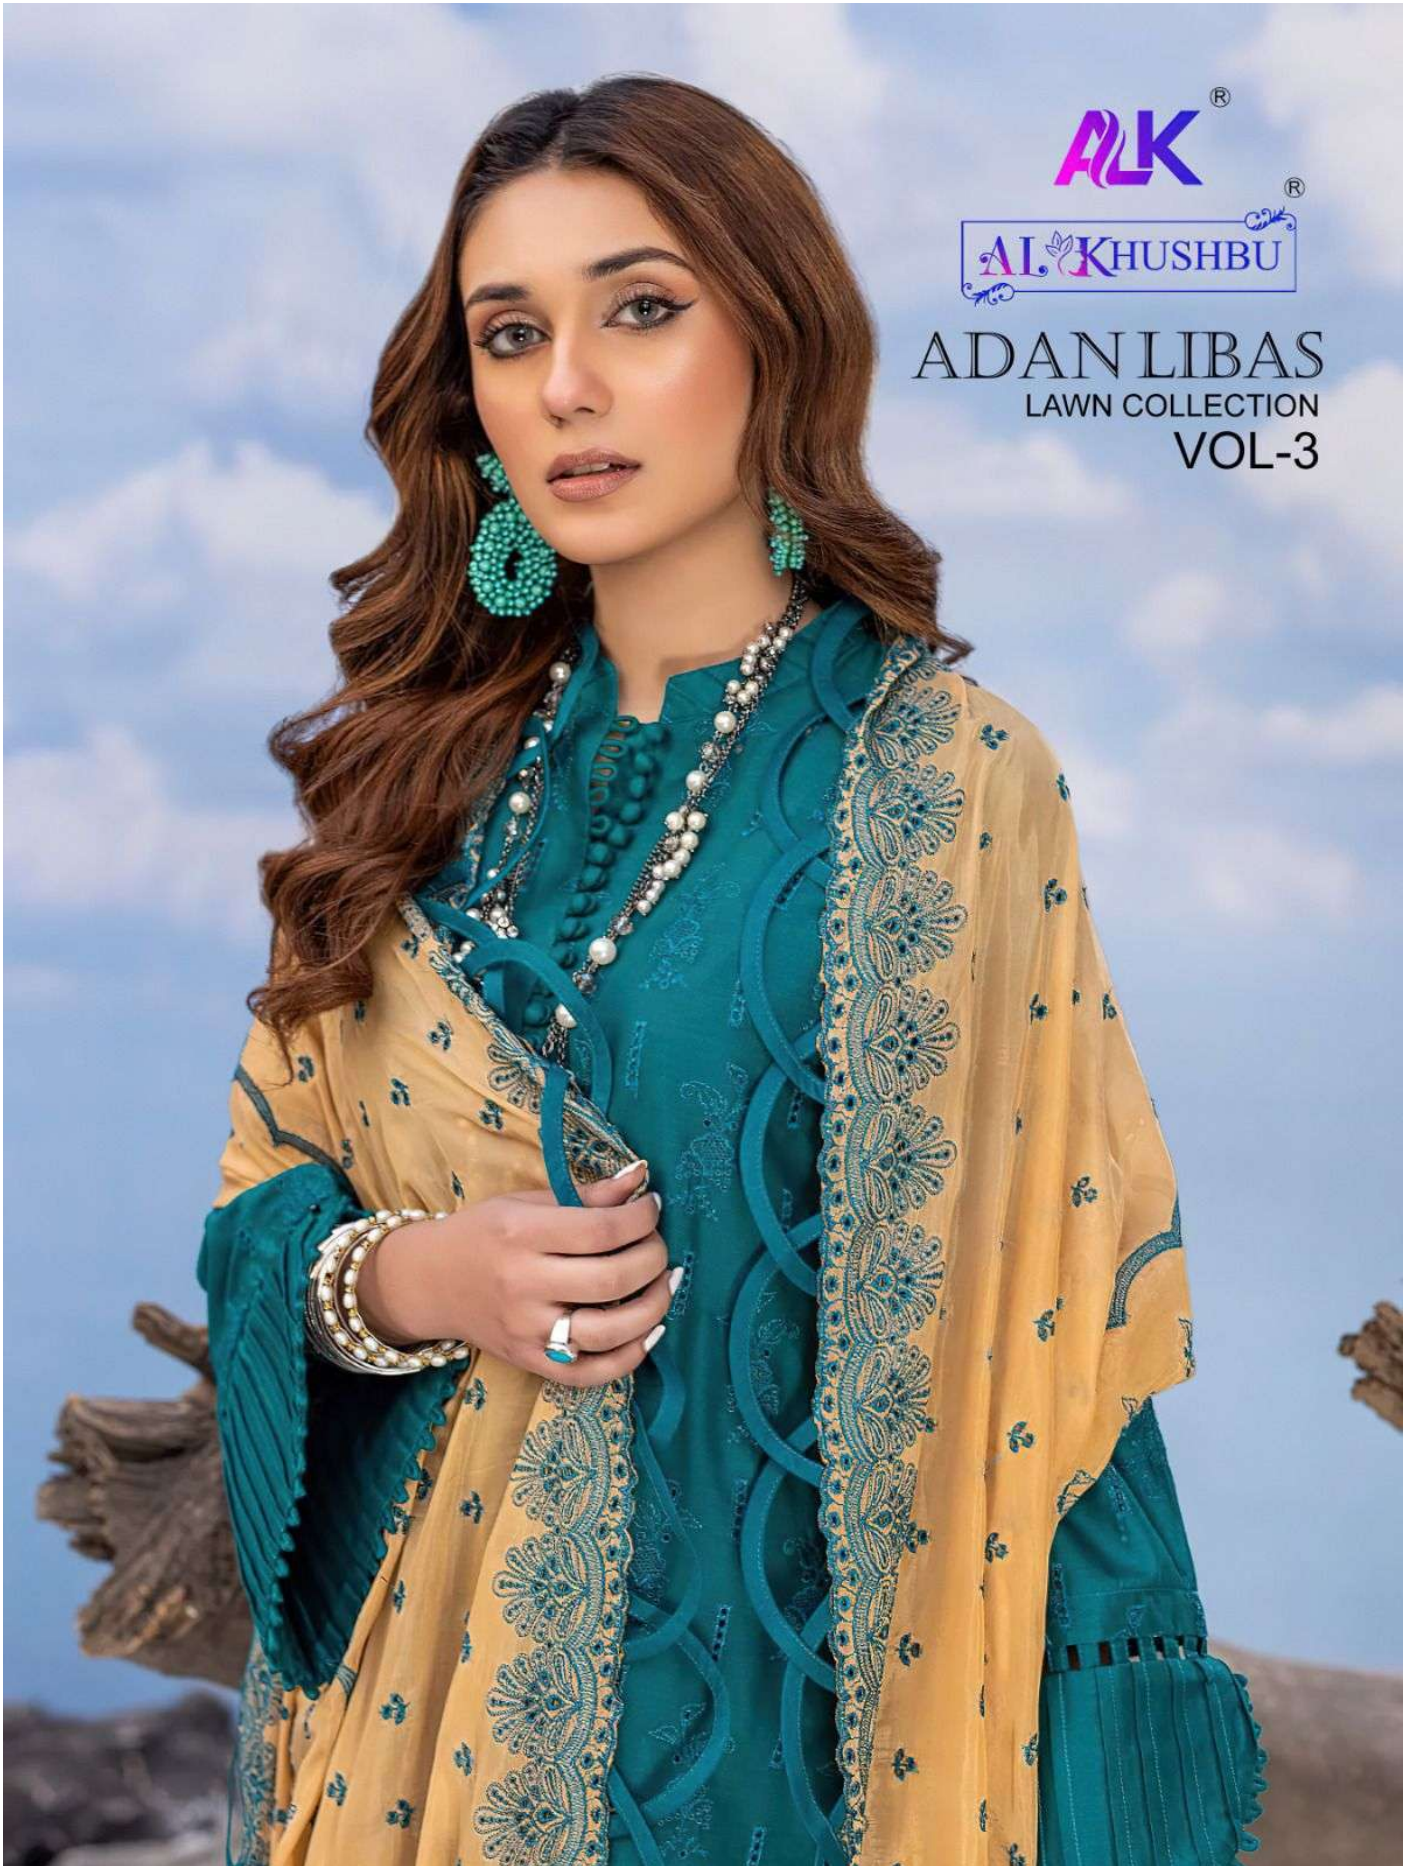

ALK<sup>®</sup>

AL KHUSHBU<sup>®</sup>

ADAN LIBAS  
LAWN COLLECTION  
VOL-3

ADANLIBAS  
LAWN COLLECTION  
VOL-3

TOP Cambric cotton with heavy embroidery work  
BOTTOM-INNER Semi Lawn  
DUPATTA Tubby silk with print

ALK-4094

ALK-4095

ALK-4096

ALK-4097

**ALK**<sup>®</sup>  
**AL KHUSHBU**<sup>®</sup>  
**ADAN LIBAS**  
LAWN COLLECTION  
**VOL-3**

**ALK D.No.4094**

**TOP**

Cambric Cotton With  
Heavy Emboidery Work

**BOTTOM-INNER**

Semi Lawn

**DUPATTA**

Tubby Silk With Print

ALK<sup>®</sup>

AL KHUSHBU<sup>®</sup>

ADAN LIBAS  
LAWN COLLECTION  
VOL-3

**ALK**<sup>®</sup>