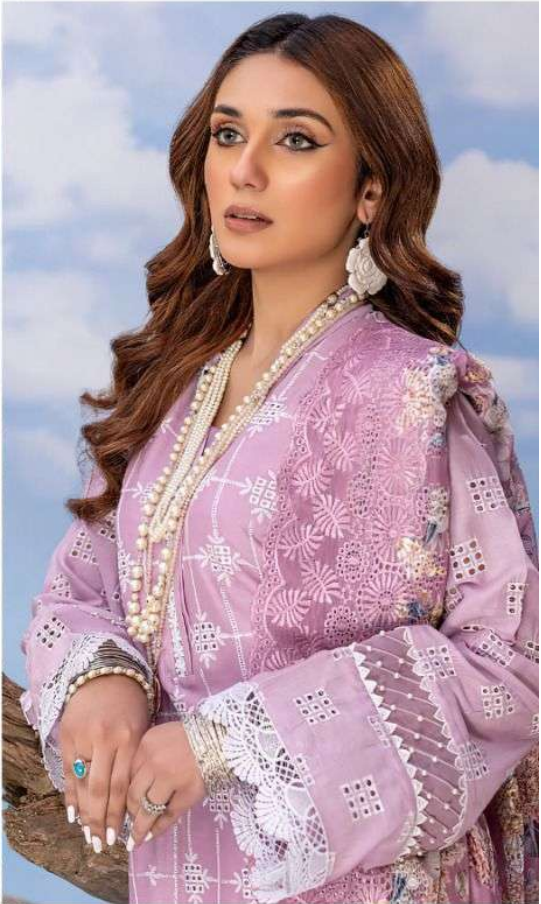

ALK<sup>®</sup>

AL KHUSHBU<sup>®</sup>

ADAN LIBAS  
LAWN COLLECTION  
VOL-3

ADANLIBAS  
LAWN COLLECTION  
VOL-3

TOP Cambric cotton with heavy embroidery work  
BOTTOM-INNER Semi Lawn  
DUPATTA Tubby silk with print

ALK-4094

ALK-4095

ALK-4096

ALK-4097

**ALK**<sup>®</sup>  
**AL KHUSHBU**<sup>®</sup>  
**ADAN LIBAS**  
LAWN COLLECTION  
**VOL-3**

**ALK D.No.4094**

**TOP**

Cambric Cotton With  
Heavy Emboidery Work

**BOTTOM-INNER**

Semi Lawn

**DUPATTA**

Tubby Silk With Print

ALK<sup>®</sup>

AL KHUSHBU<sup>®</sup>

ADAN LIBAS  
LAWN COLLECTION  
VOL-3

**ALK**<sup>®</sup>