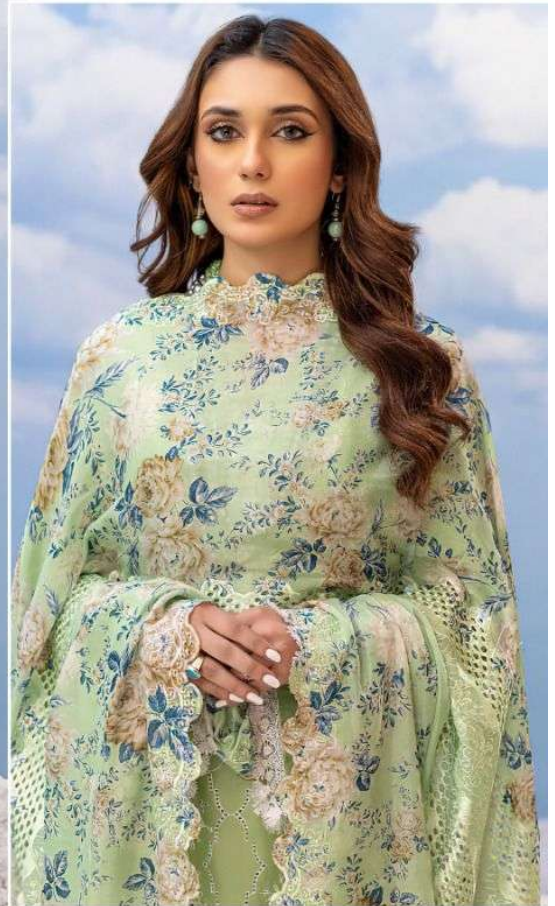

ALK®

AL KHUSHBU®

ADAN LIBAS
LAWN COLLECTION
VOL-3