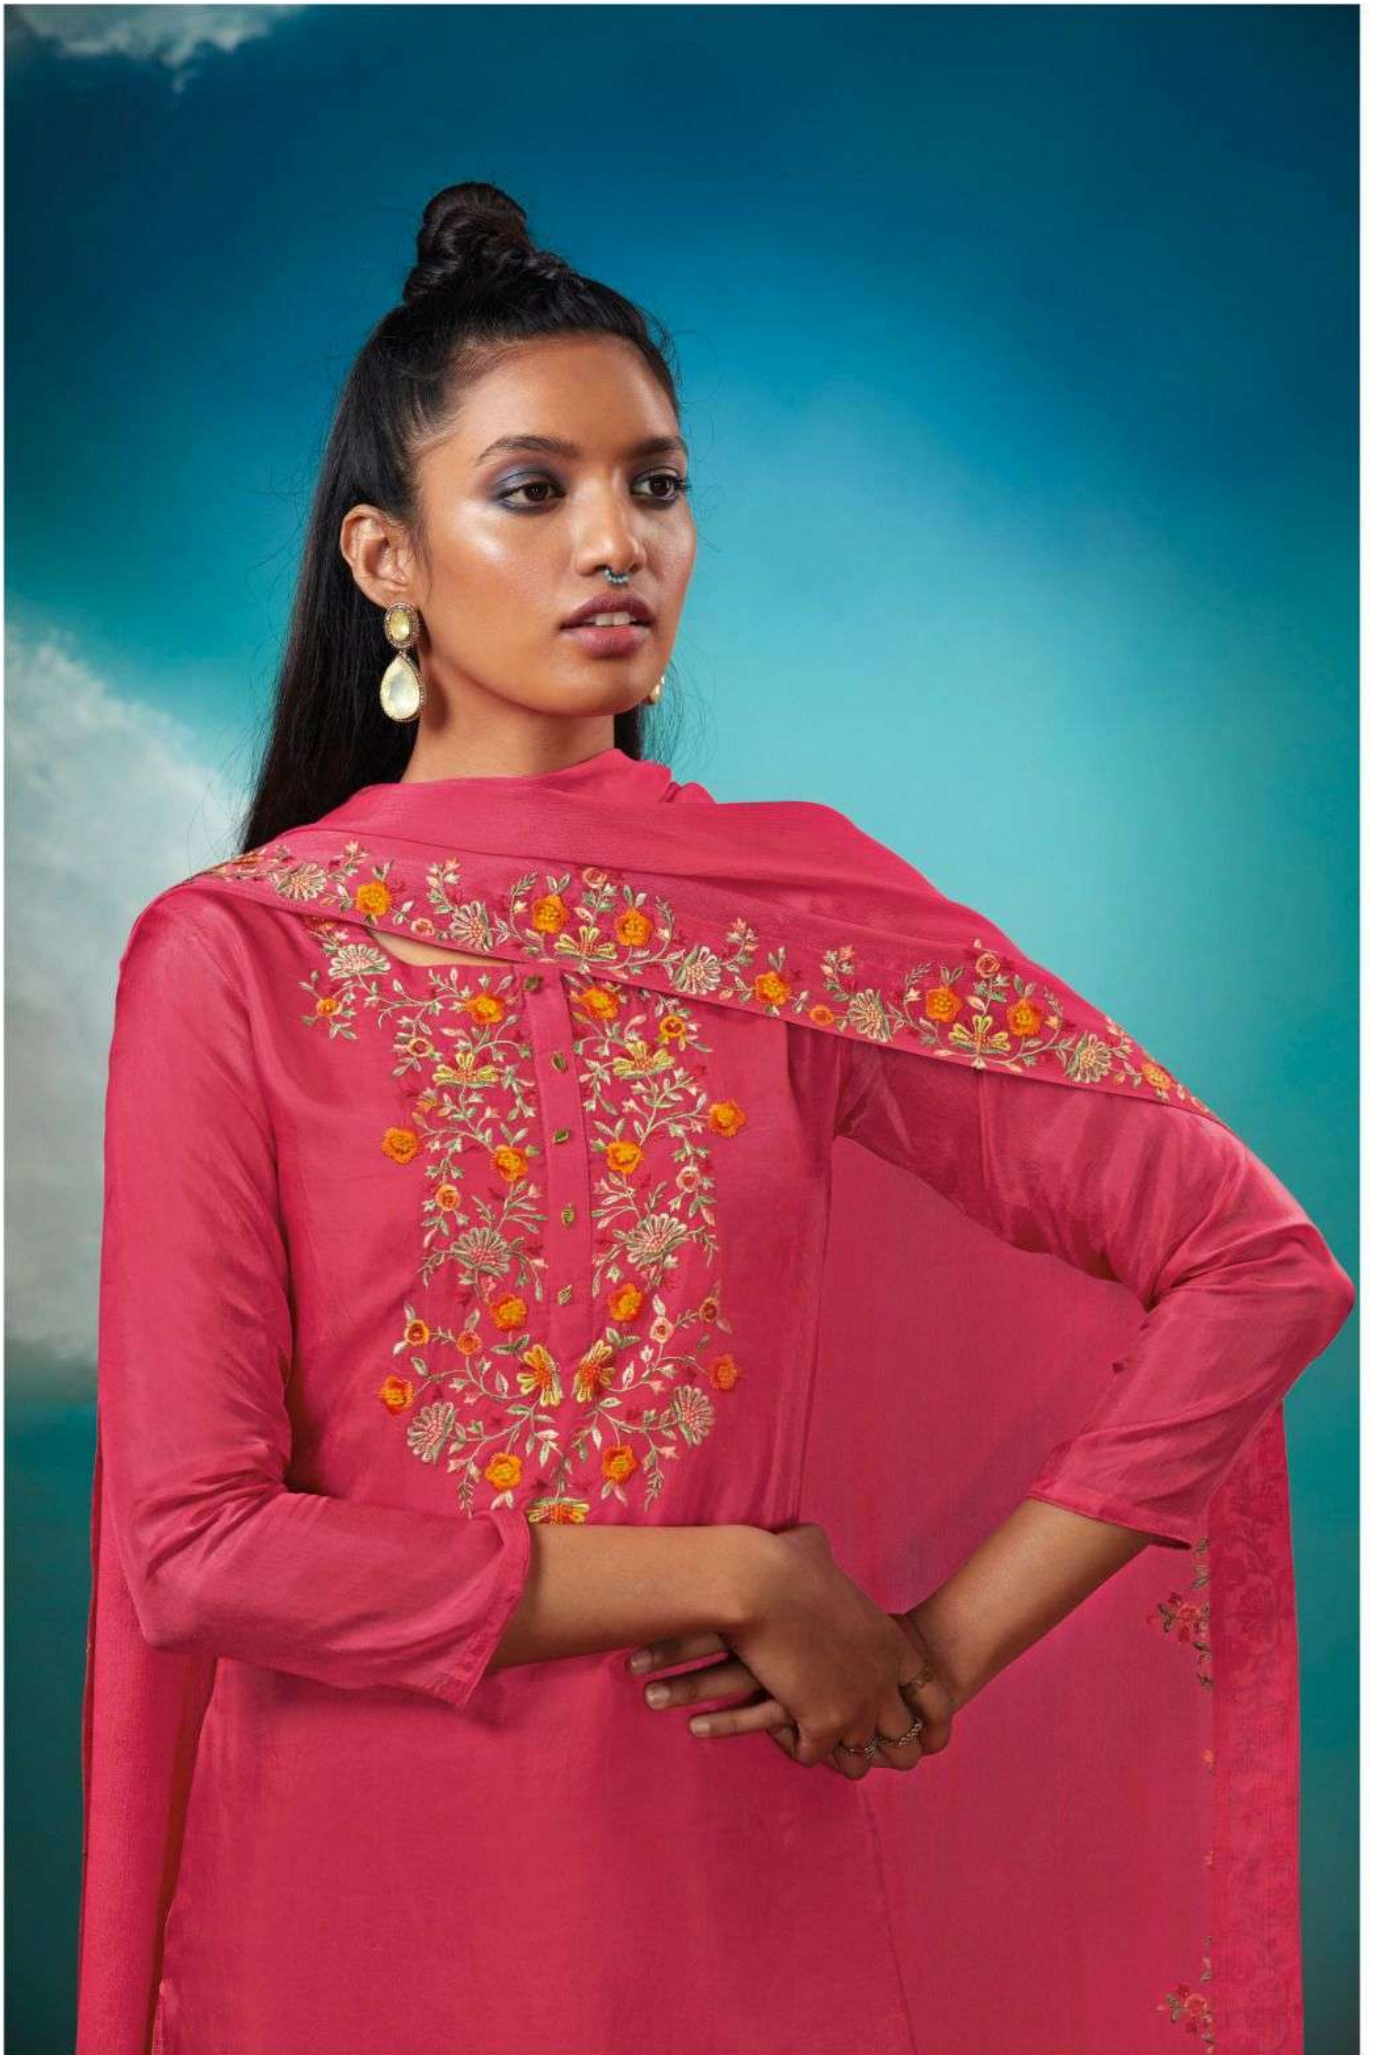

Ganga<sup>®</sup>

S0629

Ganga<sup>®</sup>

S0629

Ganga®

S0629-D

Ganga®

S0629-E

Ganga®

S0629-F

Ganga®

S0629-G

PRODUCT NAME	<b>KATHIKA</b>
D.NO.	S0629
DESCRIPTION	<p><b>TOP</b> PREMIUM BEMBERG HABUTAI SOLID WITH EMBROIDERY &amp; HAND WORK</p> <p><b>BOTTOM</b> PREMIUM VISCOSE UPADA SILK SOLID</p> <p><b>DUPATTA</b> FINEST CHINON SOLID WITH HEAVY EMBROIDERED BORDER</p>
HSN CODE	<b>540834</b>
WHOLESALE PRICE	<b>2205/- EACH+GST(EXTRA)</b>