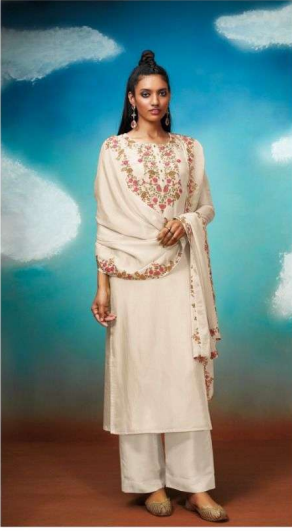

Ganga®

S0629-F

Ganga®

S0629-G

PRODUCT NAME	<b>KATHIKA</b>
D.NO.	S0629
DESCRIPTION	<p><b>TOP</b> PREMIUM BEMBERG HABUTAI SOLID WITH EMBROIDERY &amp; HAND WORK</p> <p><b>BOTTOM</b> PREMIUM VISCOSE UPADA SILK SOLID</p> <p><b>DUPATTA</b> FINEST CHINON SOLID WITH HEAVY EMBROIDERED BORDER</p>
HSN CODE	<b>540834</b>
WHOLESALE PRICE	<b>2205/- EACH+GST(EXTRA)</b>