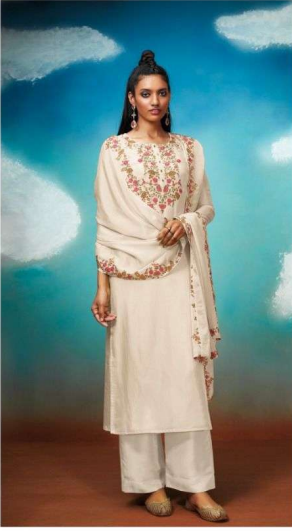

Ganga®

S0629-F

Ganga®

PRODUCT NAME	<b>KATHIKA</b>
D.NO.	S0629
DESCRIPTION	<p><b>TOP</b> PREMIUM BEMBERG HABUTAI SOLID WITH EMBROIDERY &amp; HAND WORK</p> <p><b>BOTTOM</b> PREMIUM VISCOSE UPADA SILK SOLID</p> <p><b>DUPATTA</b> FINEST CHINON SOLID WITH HEAVY EMBROIDERED BORDER</p>
HSN CODE	<b>540834</b>
WHOLESALE PRICE	<b>2205/- EACH+GST(EXTRA)</b>