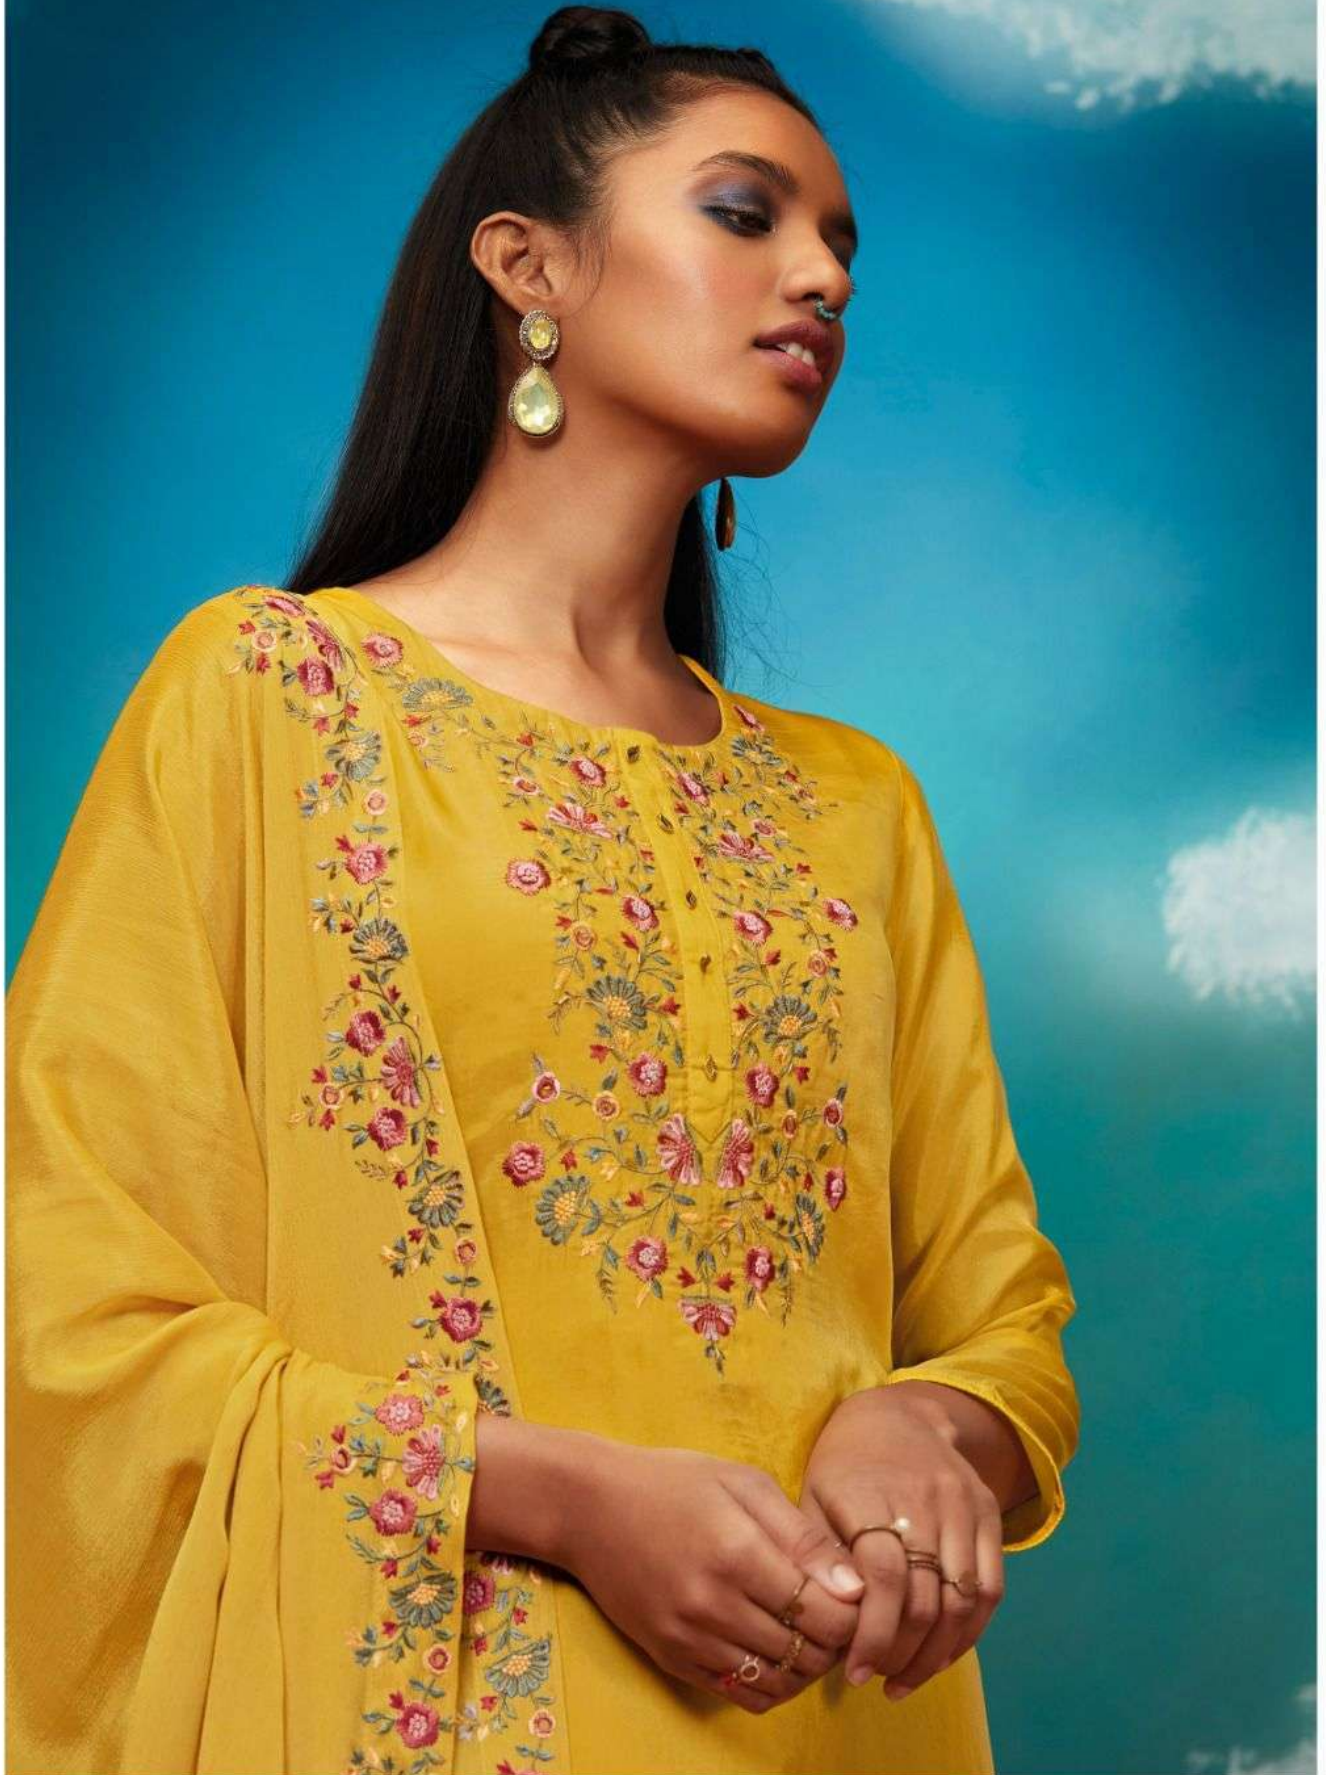

Ganga<sup>®</sup>

S0629

Ganga<sup>®</sup>

S0629

Ganga®

S0629-D

Ganga®

S0629-E

Ganga®

S0629-F

Ganga®

PRODUCT NAME	<b>KATHIKA</b>
D.NO.	S0629
DESCRIPTION	<p><b>TOP</b> PREMIUM BEMBERG HABUTAI SOLID WITH EMBROIDERY &amp; HAND WORK</p> <p><b>BOTTOM</b> PREMIUM VISCOSE UPADA SILK SOLID</p> <p><b>DUPATTA</b> FINEST CHINON SOLID WITH HEAVY EMBROIDERED BORDER</p>
HSN CODE	<b>540834</b>
WHOLESALE PRICE	<b>2205/- EACH+GST(EXTRA)</b>