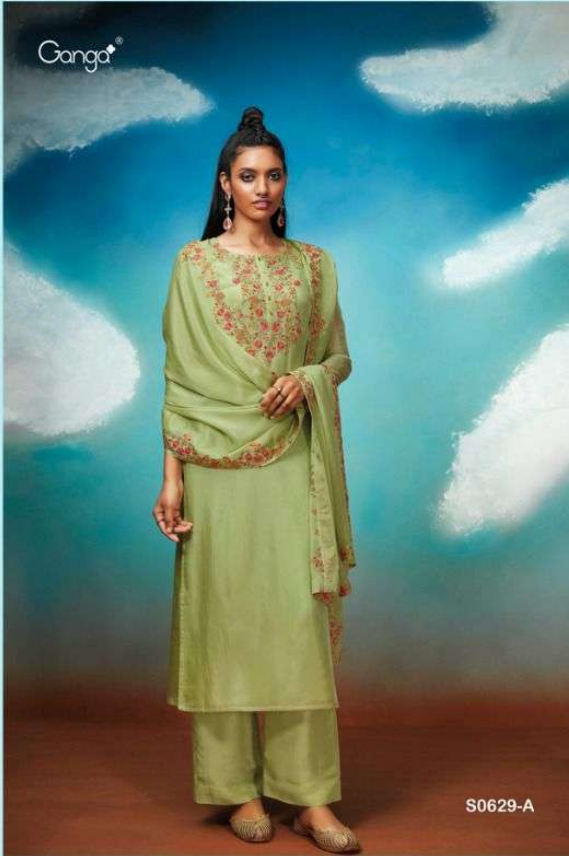

Ganga®

S0629-F

Ganga®

S0629-G

PRODUCT NAME	<b>KATHIKA</b>
D.NO.	S0629
DESCRIPTION	<p><b>TOP</b> PREMIUM BEMBERG HABUTAI SOLID WITH EMBROIDERY &amp; HAND WORK</p> <p><b>BOTTOM</b> PREMIUM VISCOSE UPADA SILK SOLID</p> <p><b>DUPATTA</b> FINEST CHINON SOLID WITH HEAVY EMBROIDERED BORDER</p>
HSN CODE	<b>540834</b>
WHOLESALE PRICE	<b>2205/- EACH+GST(EXTRA)</b>