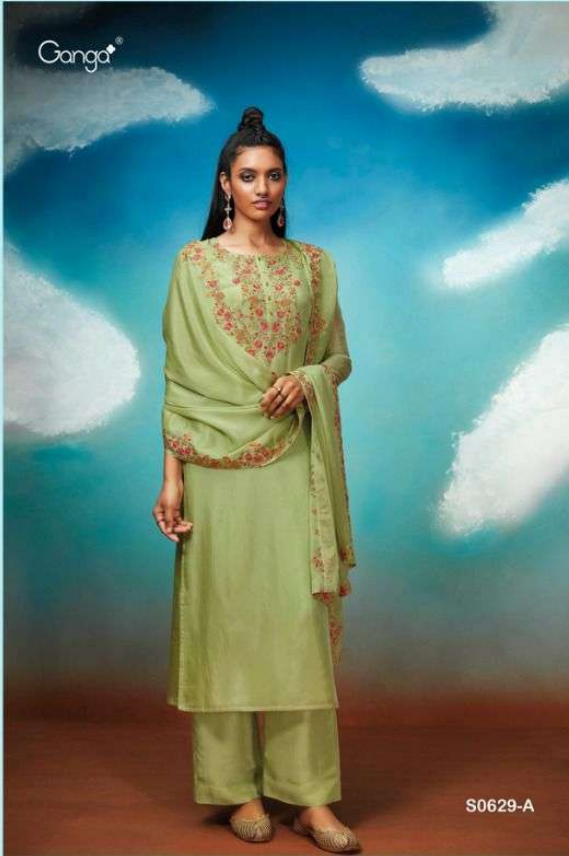

Ganga®

S0629-F

Ganga®

PRODUCT NAME	<b>KATHIKA</b>
D.NO.	S0629
DESCRIPTION	<p><b>TOP</b> PREMIUM BEMBERG HABUTAI SOLID WITH EMBROIDERY &amp; HAND WORK</p> <p><b>BOTTOM</b> PREMIUM VISCOSE UPADA SILK SOLID</p> <p><b>DUPATTA</b> FINEST CHINON SOLID WITH HEAVY EMBROIDERED BORDER</p>
HSN CODE	<b>540834</b>
WHOLESALE PRICE	<b>2205/- EACH+GST(EXTRA)</b>