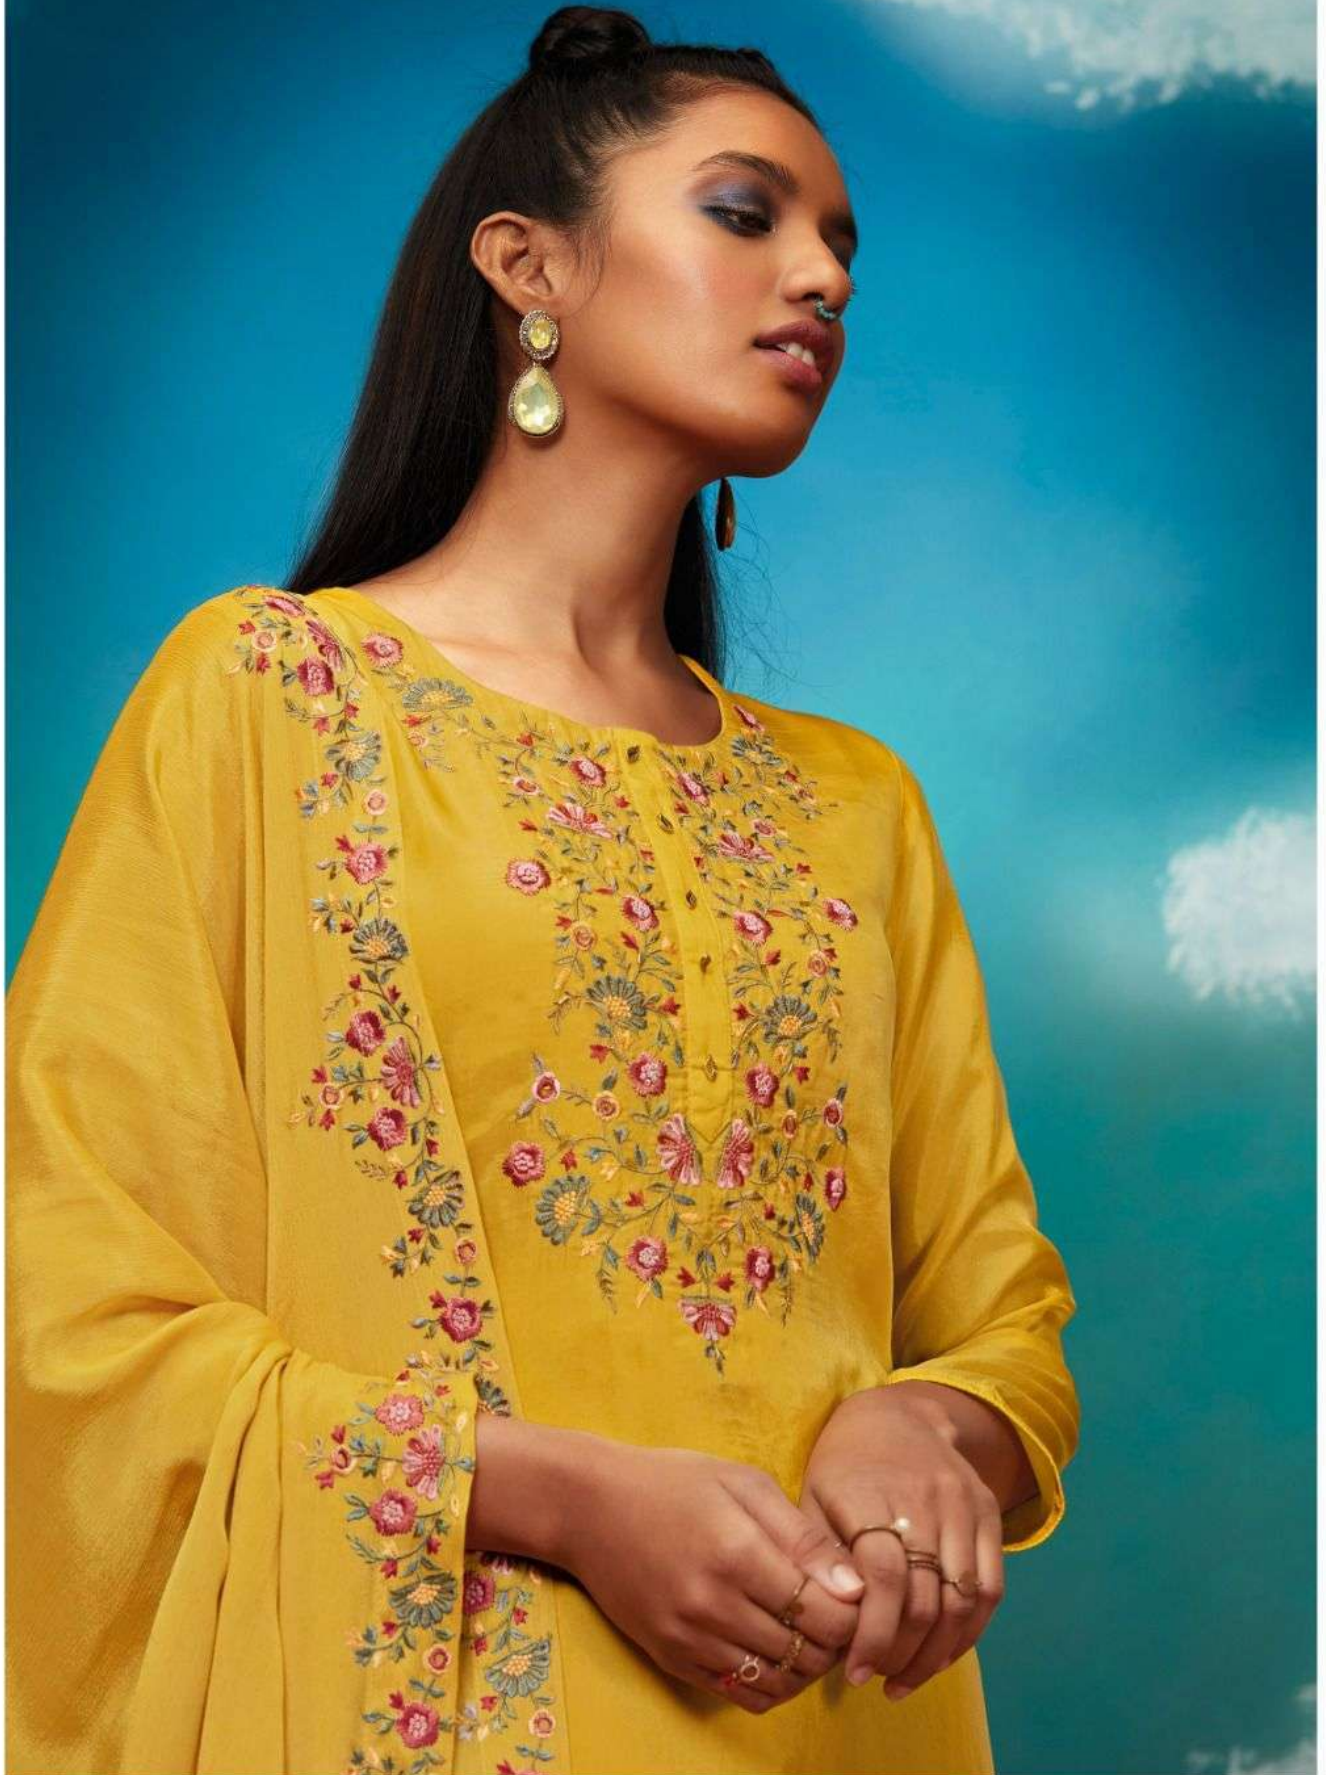

Ganga<sup>®</sup>

S0629

Ganga<sup>®</sup>

S0629

Ganga®

S0629-D

Ganga®

S0629-E

Ganga®

S0629-F

Ganga®

S0629-G

PRODUCT NAME	<b>KATHIKA</b>
D.NO.	S0629
DESCRIPTION	<p><b>TOP</b> PREMIUM BEMBERG HABUTAI SOLID WITH EMBROIDERY &amp; HAND WORK</p> <p><b>BOTTOM</b> PREMIUM VISCOSE UPADA SILK SOLID</p> <p><b>DUPATTA</b> FINEST CHINON SOLID WITH HEAVY EMBROIDERED BORDER</p>
HSN CODE	<b>540834</b>
WHOLESALE PRICE	<b>2205/- EACH+GST(EXTRA)</b>