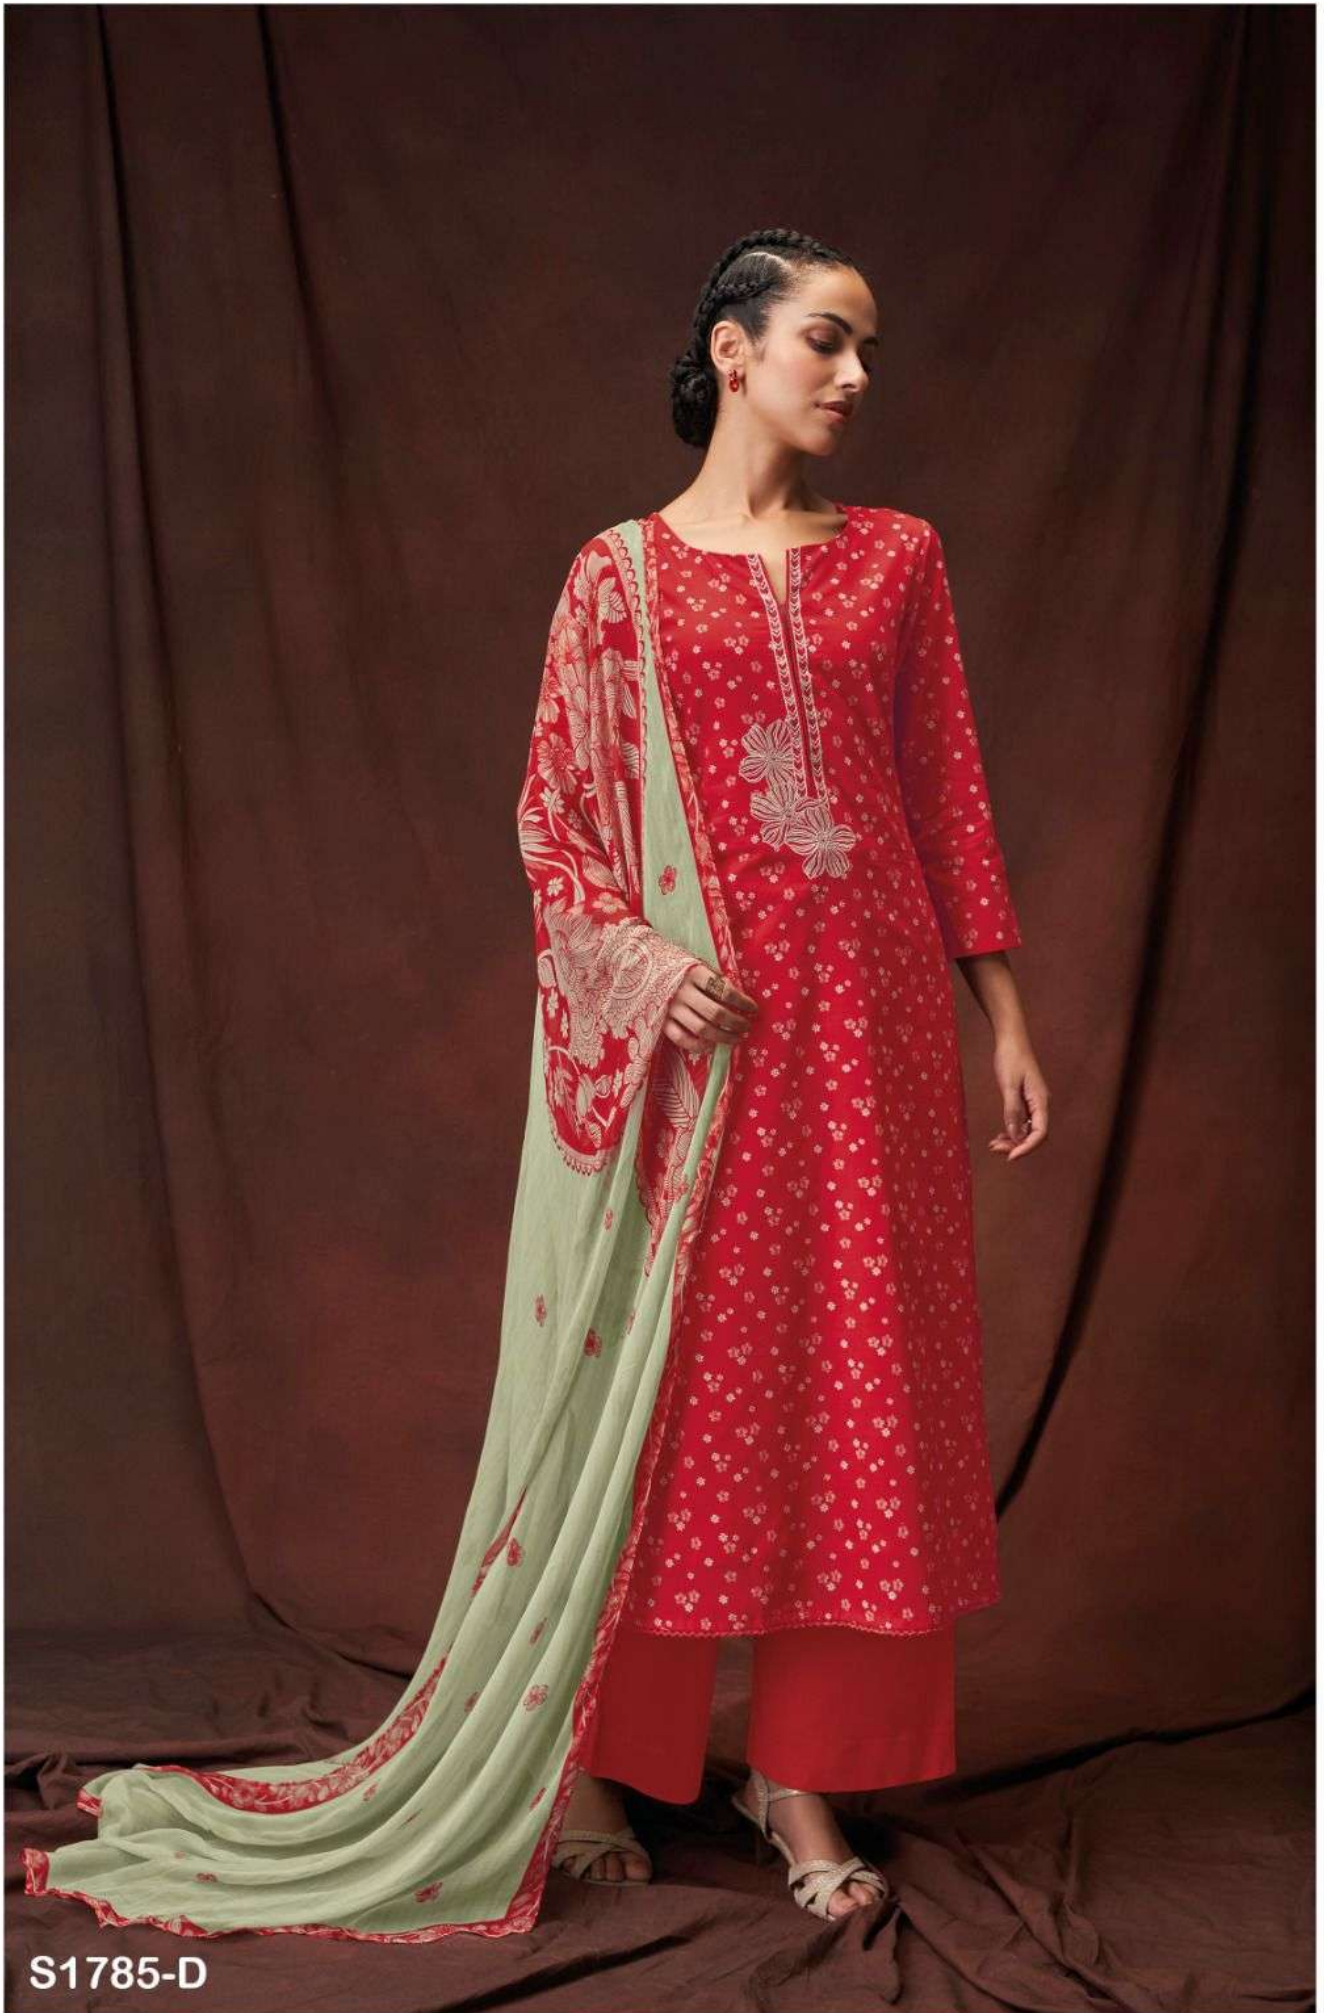

Ganga®

Achira

S1785

PRODUCT NAME	<b>ACHIRA</b>
D.NO.	S1785
DESCRIPTION	<p><b>TOP</b> PREMIUM COTTON PRINTED WITH EMBROIDERY AND COTTON LACE</p> <p><b>BOTTOM</b> PREMIUM COTTON SOLID COLOR</p> <p><b>DUPATTA</b> PURE CHIFFON PRINTED</p>
HSN CODE	<b>520851</b>
WHOLESALE PRICE	<b>1470/- EACH+GST(EXTRA)</b>

S1785-D

S1785-A

S1785-B

S1785-C

S1785-D

Ganga®  
**Achira**  
S1785- A/B/C/D

S1785-C

S1785-B