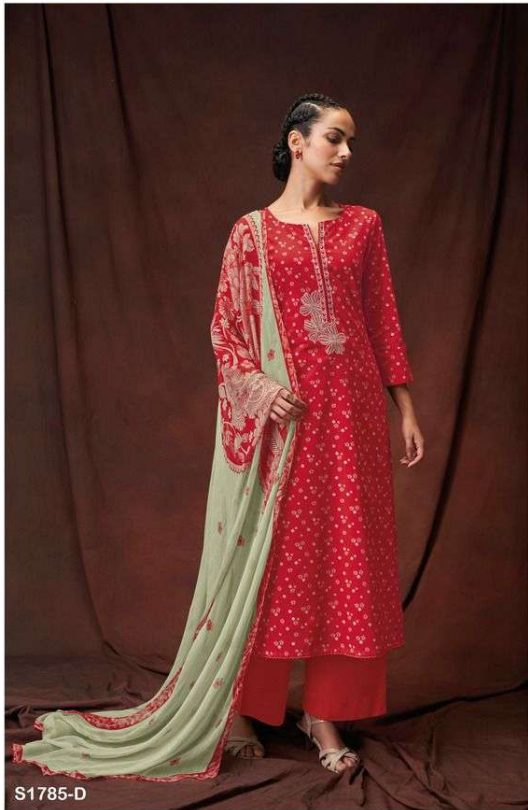

Ganga®

Achira

S1785

PRODUCT NAME	<b>ACHIRA</b>
D.NO.	S1785
DESCRIPTION	<p><b>TOP</b> PREMIUM COTTON PRINTED WITH EMBROIDERY AND COTTON LACE</p> <p><b>BOTTOM</b> PREMIUM COTTON SOLID COLOR</p> <p><b>DUPATTA</b> PURE CHIFFON PRINTED</p>
HSN CODE	<b>520851</b>
WHOLESALE PRICE	<b>1470/- EACH+GST(EXTRA)</b>

S1785-D

S1785-A

S1785-B

S1785-C

S1785-D

Ganga®  
**Achira**  
S1785- A/B/C/D

S1785-C

S1785-B