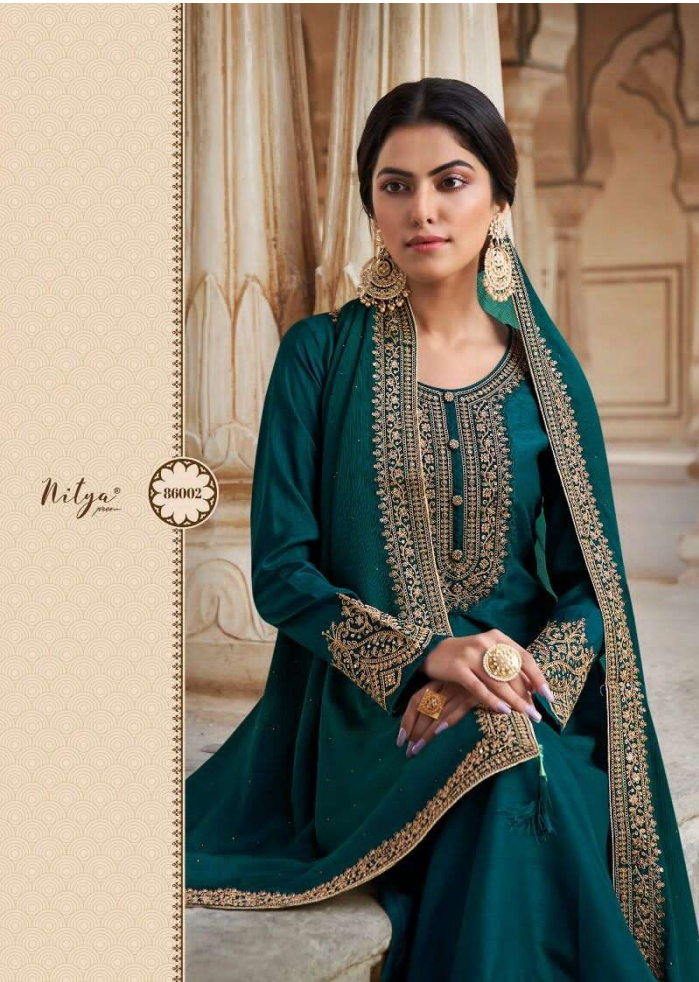

Nitya

80006

Top : Dola Silk
Bottom : Dola Silk with Santoon
Dupatta : Pure Chinnon
Rate : 1925.00

Nitya

86001

Nitya

86003