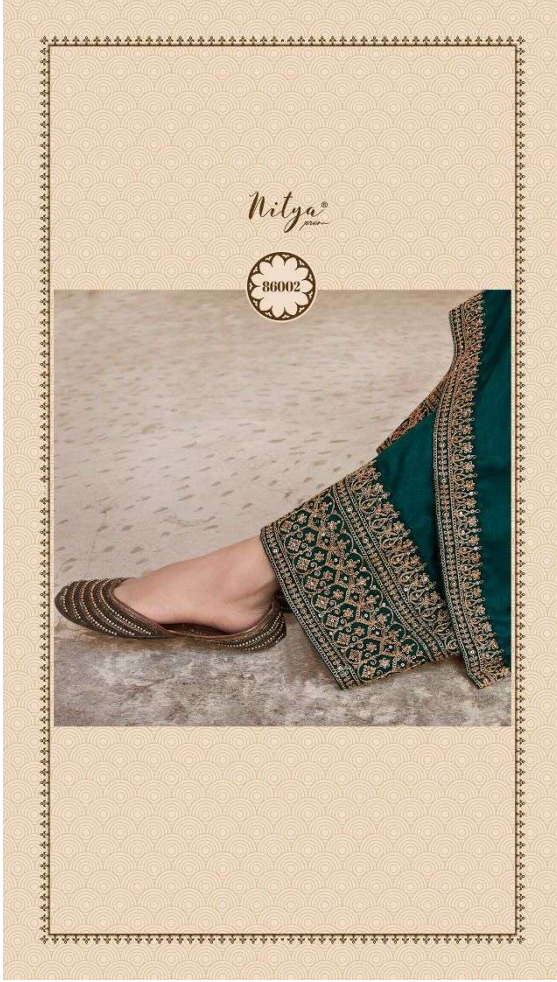

Nitya

80006

Top : Dola Silk
Bottom : Dola Silk with Santoon
Dupatta : Pure Chinnon
Rate : 1925.00

Nitya

86001

Nitya

86003