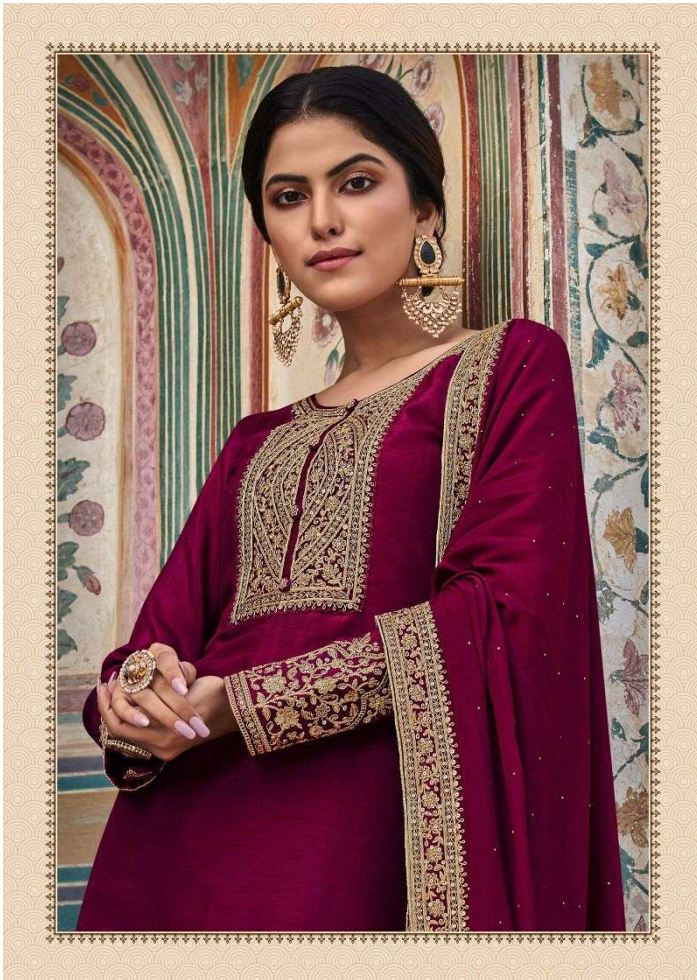

Nitya

80006

Top : Dola Silk
Bottom : Dola Silk with Santoon
Dupatta : Pure Chinnon
Rate : 1925.00

Nitya

86001

Nitya

86003