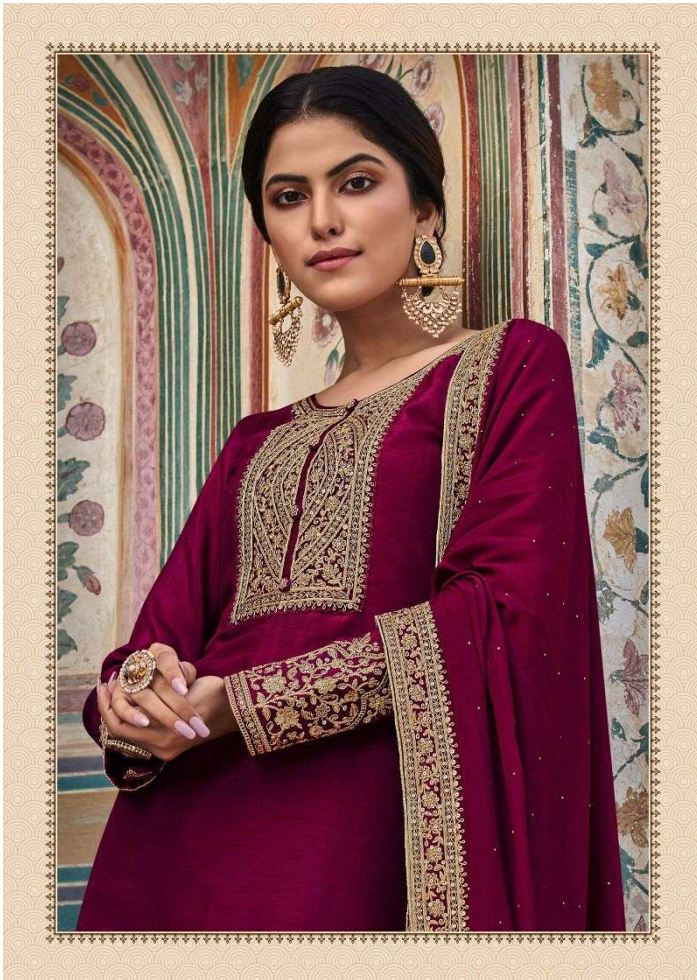

Nitya

80006

**Top : Dola Silk**  
**Bottom : Dola Silk with Santoon**  
**Dupatta : Pure Chinnon**  
**Rate : 1925.00**

Nitya

86003