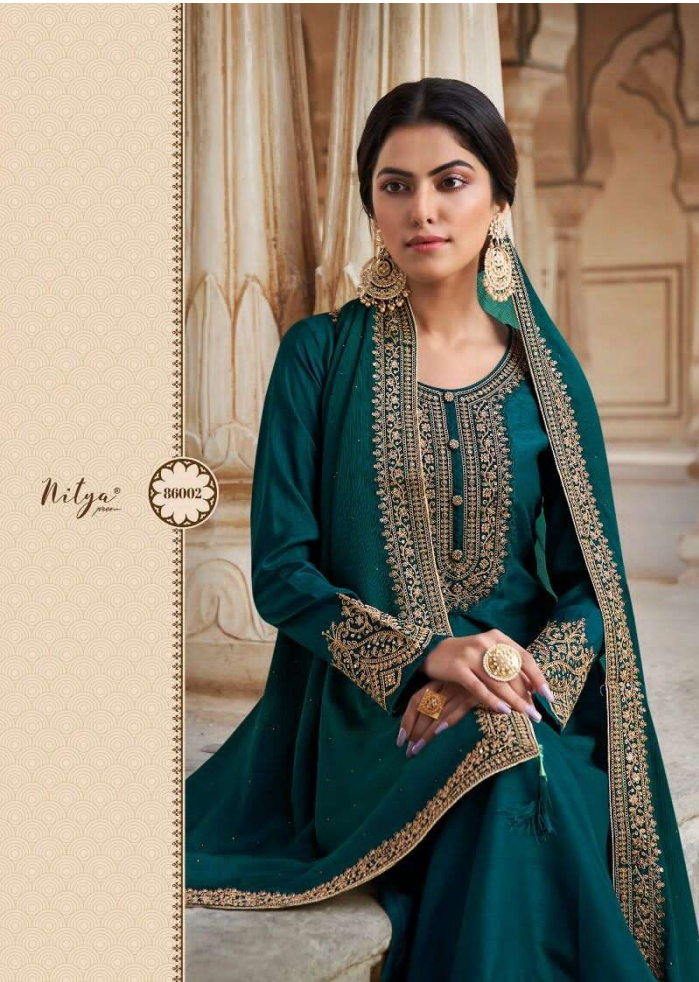

Nitya

80006

**Top : Dola Silk**  
**Bottom : Dola Silk with Santoon**  
**Dupatta : Pure Chinnon**  
**Rate : 1925.00**

Nitya

86003