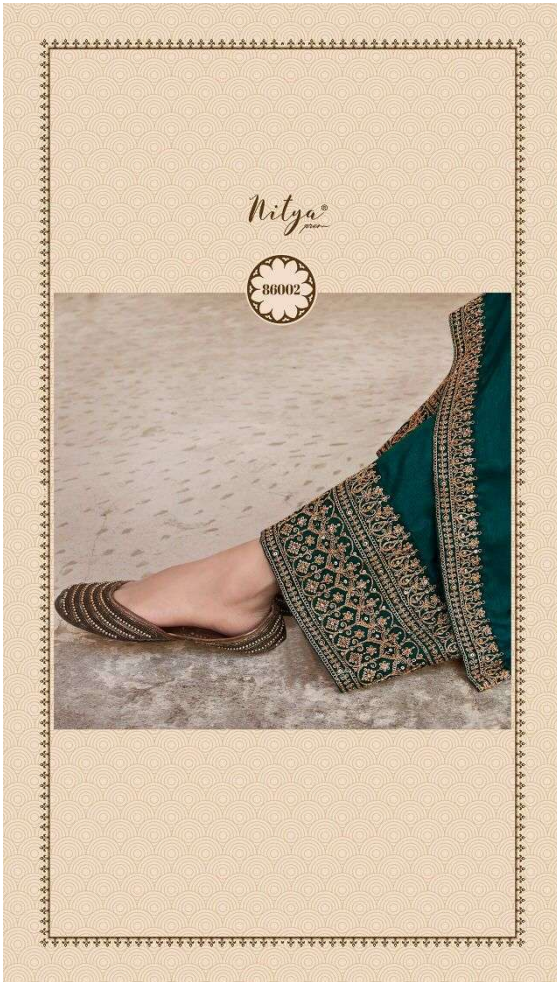

Nitya

80006

**Top : Dola Silk**  
**Bottom : Dola Silk with Santoon**  
**Dupatta : Pure Chinnon**  
**Rate : 1925.00**

Nitya

86003