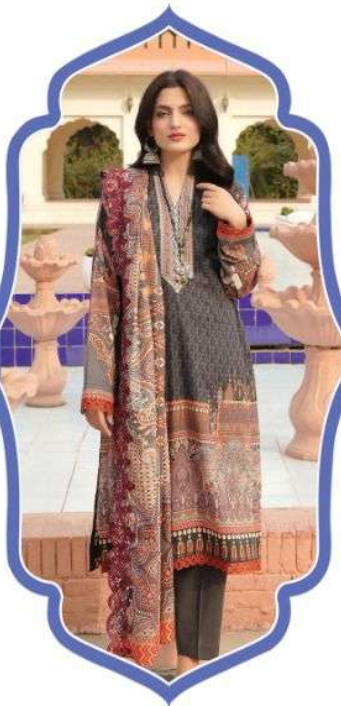

D.NO-7001

D.NO-7002

D.NO-7003

کائنات  
*Kainat*  
Luxury Lawn Collection

DIGITAL PRINTED HEAVY COTTON TOP (2.50 MTR)  
DIGITAL PRINTED DUPATTA (2.25 MTR)  
PURE COTTON BOTTOM (2.00 MTR)

D.NO-7004

D.NO-7005

D.NO-7006