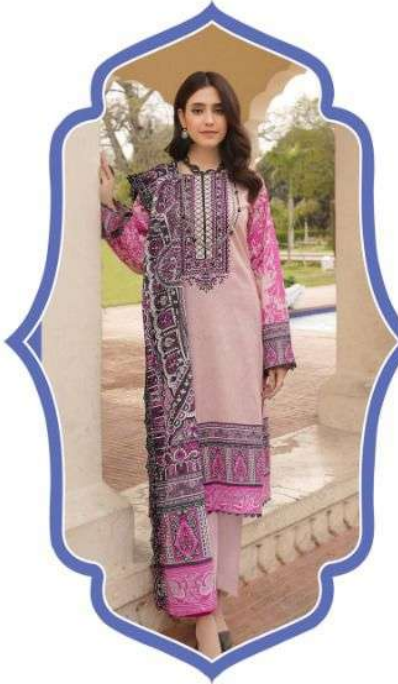

D.NO-7001

D.NO-7002

D.NO-7003

کائنات  
*Kainat*  
Luxury Lawn Collection

DIGITAL PRINTED HEAVY COTTON TOP (2.50 MTR)  
DIGITAL PRINTED DUPATTA (2.25 MTR)  
PURE COTTON BOTTOM (2.00 MTR)

D.NO-7004

D.NO-7005

D.NO-7006