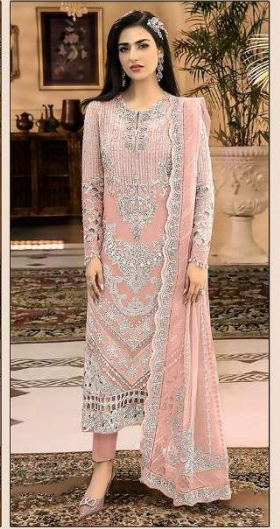

TOP:- ORGANZA EMBROIDERED
DUPATTA:- NET EMBROIDERED
BOTTOM :- SANTOON

K-1813

TOP:- ORGANZA EMBROIDERED
DUPATTA:- NET EMBROIDERED
BOTTOM :- SANTOON

K-1813

K-1813-B

K-1813-C

K-1813-D

TOP:- ORGANZA EMBROIDERED
DUPATTA:- NET EMBROIDERED
BOTTOM :- SANTOON

K-1813

Shree

Shree

TOP:- ORGANZA EMBROIDERED
DUPATTA:- NET EMBROIDERED
BOTTOM :- SANTOON

K-1813-B

TOP - ORGANA EMBROIDERED
DUPATTA - NET EMBROIDERED
BOTTOM - SANTOON

S-R13-B

Shree FASH

Shree FASH

TOP:- ORGANZA EMBROIDERED
DUPATTA:- NET EMBROIDERED
BOTTOM :- SANTOON

K-1813-C

TOP:- ORGANZA EMBROIDERED
DUPATTA:- NET EMBROIDERED
BOTTOM :- SANTOON

K-1813-D