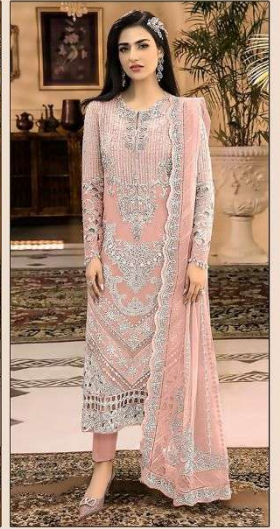

TOP:- ORGANZA EMBROIDERED  
DUPATTA:- NET EMBROIDERED  
BOTTOM :- SANTOON

K-1813

TOP:- ORGANZA EMBROIDERED  
DUPATTA:- NET EMBROIDERED  
BOTTOM :- SANTOON

**K-1813**

**K-1813-B**

**K-1813-C**

**K-1813-D**

TOP:- ORGANZA EMBROIDERED  
DUPATTA:- NET EMBROIDERED  
BOTTOM :- SANTOON

K-1813

TOP - ORGANZA EMBROIDERED  
DUPATTA - NET EMBROIDERED  
BOTTOM - SANTOON

S-813

Shree

Shree

TOP:- ORGANZA EMBROIDERED  
DUPATTA:- NET EMBROIDERED  
BOTTOM :- SANTOON

K-1813-B

Shree  
FASH

Shree  
FASH

Shree  
FASH

TOP - ORGANA EMBROIDERED  
DUPATTA - NET EMBROIDERED  
BOTTOM - SANTOON

S-R13-B

TOP:- ORGANZA EMBROIDERED  
DUPATTA:- NET EMBROIDERED  
BOTTOM :- SANTOON

K-1813-C

TOP:- ORGANZA EMBROIDERED  
DUPATTA:- NET EMBROIDERED  
BOTTOM :- SANTOON