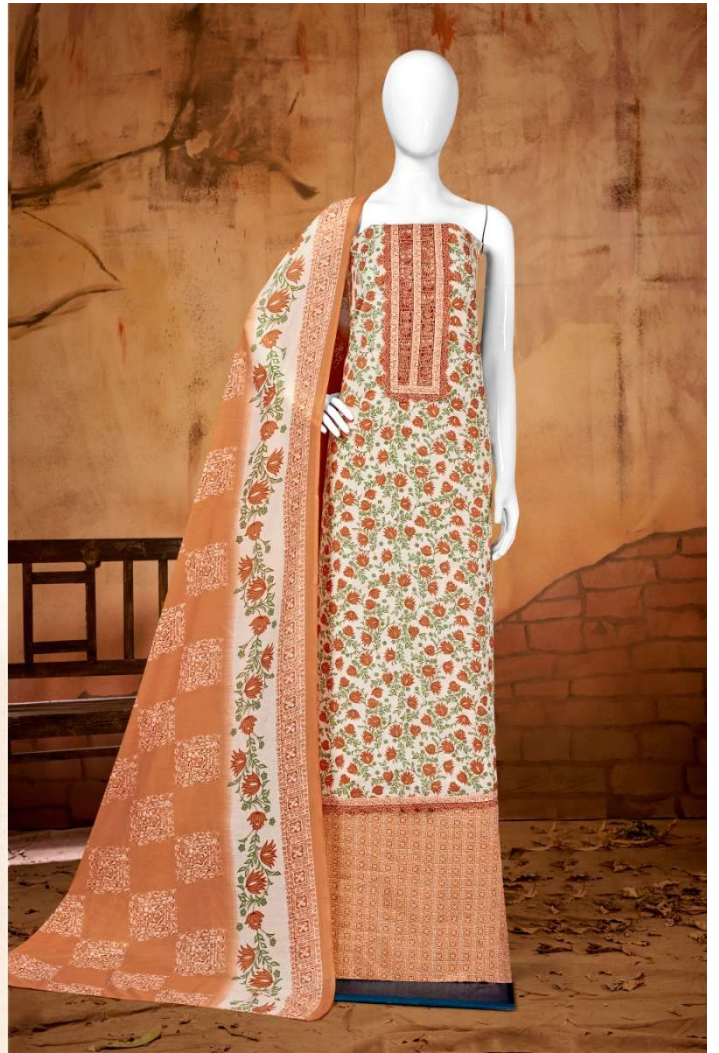

**Gipson**<sup>®</sup>

**Volkswagen**

**Sipson**<sup>®</sup>

  
**Volkswagen**

TOP :- PURE COTTON SLUB FOIL PRINT  
WITH AUTHENTIC LACE WORK  
BOTTOM :- PURE COTTON SLUB PRINT    D.NO.2130-D  
DUPATTA :- PURE COTTON PRINT

**Gipson<sup>®</sup>**

**Volkswagen**

D.No :- 2130

TOP :- PURE COTTON SLUB FOIL PRINT  
WITH AUTHENTIC LACE WORK

BOTTOM :- PURE COTTON SLUB PRINT

DUPATTA :- PURE COTTON PRINT

**Sipson**<sup>®</sup>

  
**Volkswagen**

TOP :- PURE COTTON SLUB FOIL PRINT  
WITH AUTHENTIC LACE WORK  
BOTTOM :- PURE COTTON SLUB PRINT    D.NO.2130-C  
DUPATTA :- PURE COTTON PRINT

**Sipson®**

  
**Volkswagen**

TOP :- PURE COTTON SLUB FOIL PRINT  
WITH AUTHENTIC LACE WORK

BOTTOM :- PURE COTTON SLUB PRINT     D.NO.2130-B

DUPATTA :- PURE COTTON PRINT

**Sipson**<sup>®</sup>

  
**Volkswagen**

TOP :- PURE COTTON SLUB FOIL PRINT  
WITH AUTHENTIC LACE WORK  
BOTTOM :- PURE COTTON SLUB PRINT    D.NO.2130-A  
DUPATTA :- PURE COTTON PRINT