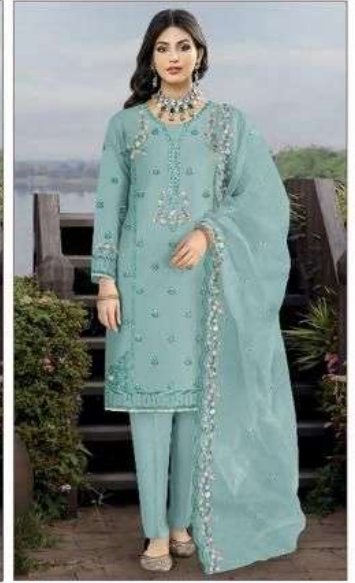

KROSSTM
KULTURE

KK-023-D

**TOP:- ORGANZA EMBROIDERED
DUPATTA:- ORGANZA EMBROIDERED
BOTTOM / INNER:- SANTOON**

KK-023

KK-023-B

KK-023-C

KK-023-D

TOP:- ORGANZA EMBROIDERED
DUPATTA:- ORGANZA EMBROIDERED
BOTTOM / INNER:- SANTOON

KROSSTM
KULTURE

KROSSTM
KULTURE

KK-023-D

TOP:- ORGANZA EMBROIDERED
DUPATTA:- ORGANZA EMBROIDERED
BOTTOM / INNER:- SANTOON

KROSSTM
KULTURE
KROSS

KK-023-B

TOP:- ORGANZA EMBROIDERED
DUPATTA:- ORGANZA EMBROIDERED
BOTTOM / INNER:- SANTOON