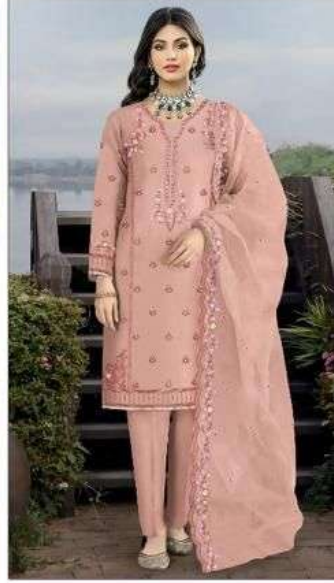

KROSSTM
KULTURE

KK-023-D

TOP:- ORGANZA EMBROIDERED
DUPATTA:- ORGANZA EMBROIDERED
BOTTOM / INNER:- SANTOON

KK-023

KK-023-B

KK-023-C

KK-023-D

TOP:- ORGANZA EMBROIDERED
DUPATTA:- ORGANZA EMBROIDERED
BOTTOM / INNER:- SANTOON

KROSSTM
KULTURE

KROSSTM
KULTURE

KK-023-D

**TOP:- ORGANZA EMBROIDERED
DUPATTA:- ORGANZA EMBROIDERED
BOTTOM / INNER:- SANTOON**

KROSSTM
KULTURE
KROSS

KK-023-B

TOP:- ORGANZA EMBROIDERED
DUPATTA:- ORGANZA EMBROIDERED
BOTTOM / INNER:- SANTOON