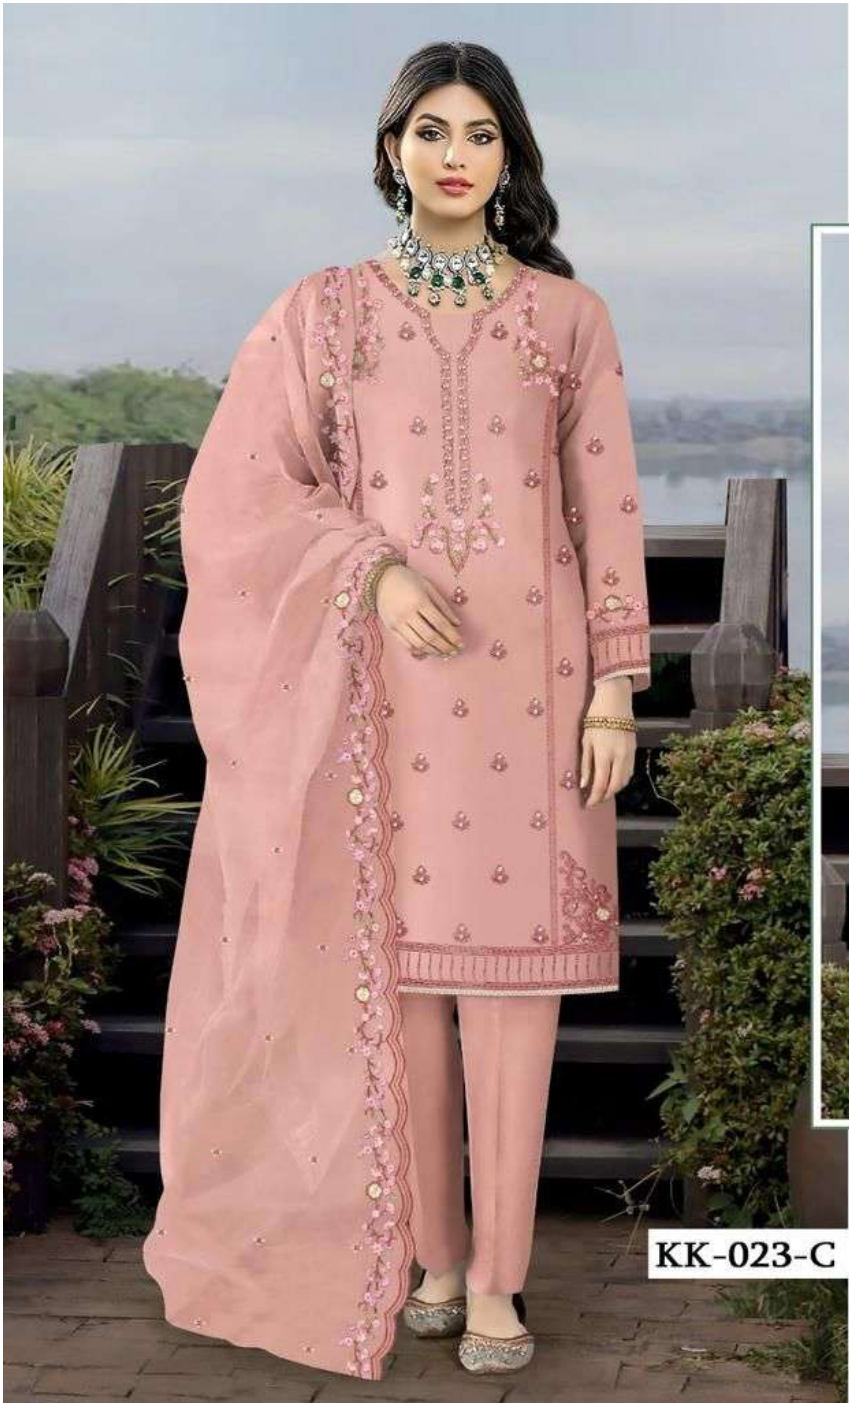

KROSS^{TM}
KULTURE

KK-023-C