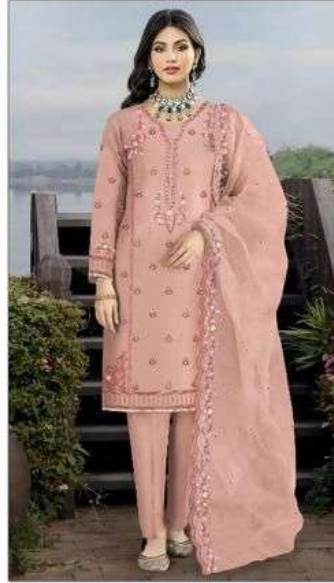

KROSSTM
KULTURE

KK-023-D

**TOP:- ORGANZA EMBROIDERED
DUPATTA:- ORGANZA EMBROIDERED
BOTTOM / INNER:- SANTOON**

KK-023

KK-023-B

KK-023-C

KK-023-D

TOP:- ORGANZA EMBROIDERED
DUPATTA:- ORGANZA EMBROIDERED
BOTTOM / INNER:- SANTOON

KROSSTM
KULTURE

KROSSTM
KULTURE

KK-023-D

TOP:- ORGANZA EMBROIDERED
DUPATTA:- ORGANZA EMBROIDERED
BOTTOM / INNER:- SANTOON

KROSSTM
KULTURE
KROSS

KK-023-B

TOP:- ORGANZA EMBROIDERED
DUPATTA:- ORGANZA EMBROIDERED
BOTTOM / INNER:- SANTOON