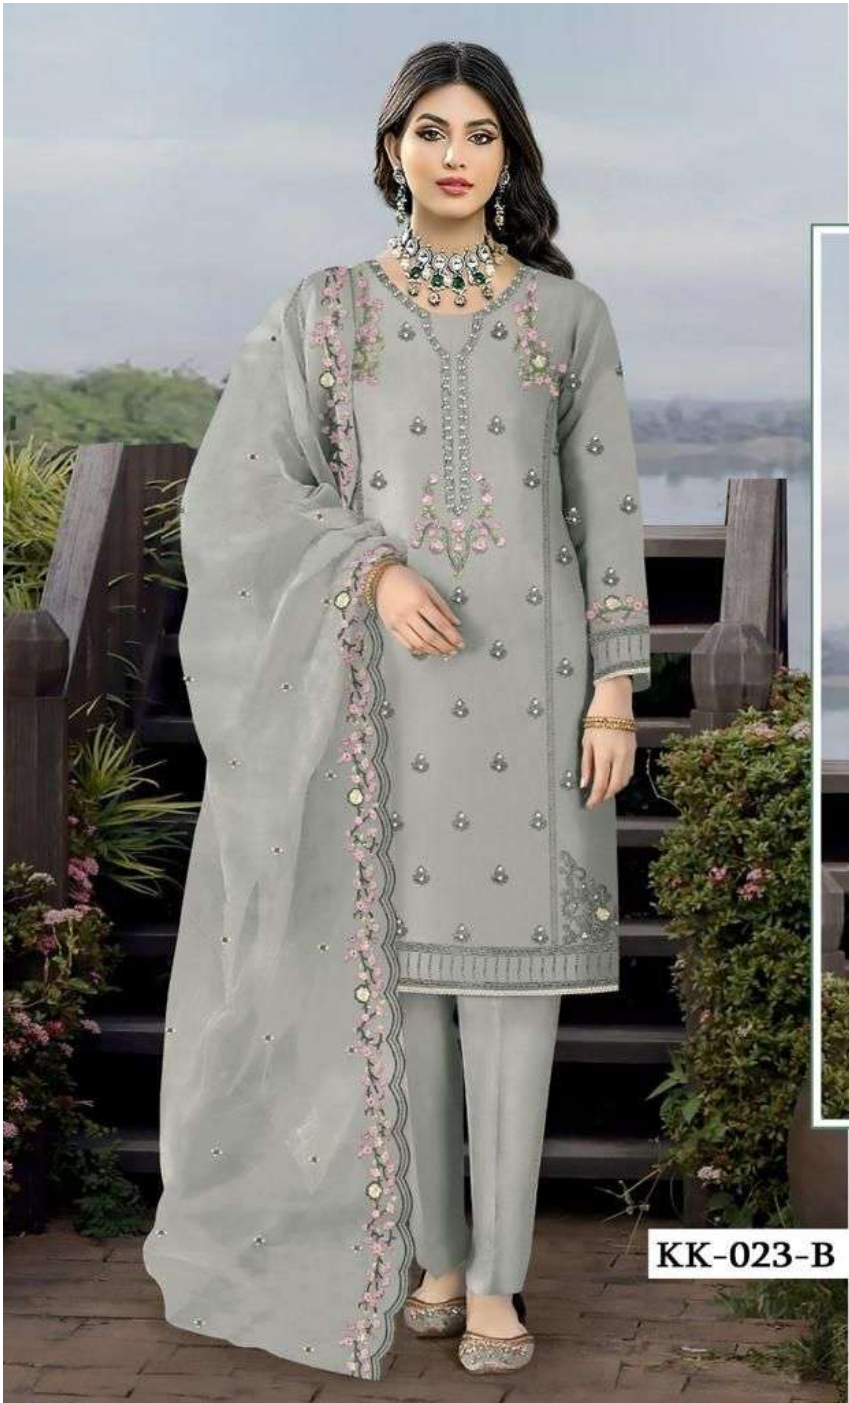

KROSSTM
KULTURE

KK-023-D

**TOP:- ORGANZA EMBROIDERED
DUPATTA:- ORGANZA EMBROIDERED
BOTTOM / INNER:- SANTOON**

KK-023

KK-023-B

KK-023-C

KK-023-D

TOP:- ORGANZA EMBROIDERED
DUPATTA:- ORGANZA EMBROIDERED
BOTTOM / INNER:- SANTOON

KROSSTM
KULTURE

KROSSTM
KULTURE

KK-023-D

TOP:- ORGANZA EMBROIDERED
DUPATTA:- ORGANZA EMBROIDERED
BOTTOM / INNER:- SANTOON

KROSSTM
KULTURE
KROSS

KK-023-B

TOP:- ORGANZA EMBROIDERED
DUPATTA:- ORGANZA EMBROIDERED
BOTTOM / INNER:- SANTOON