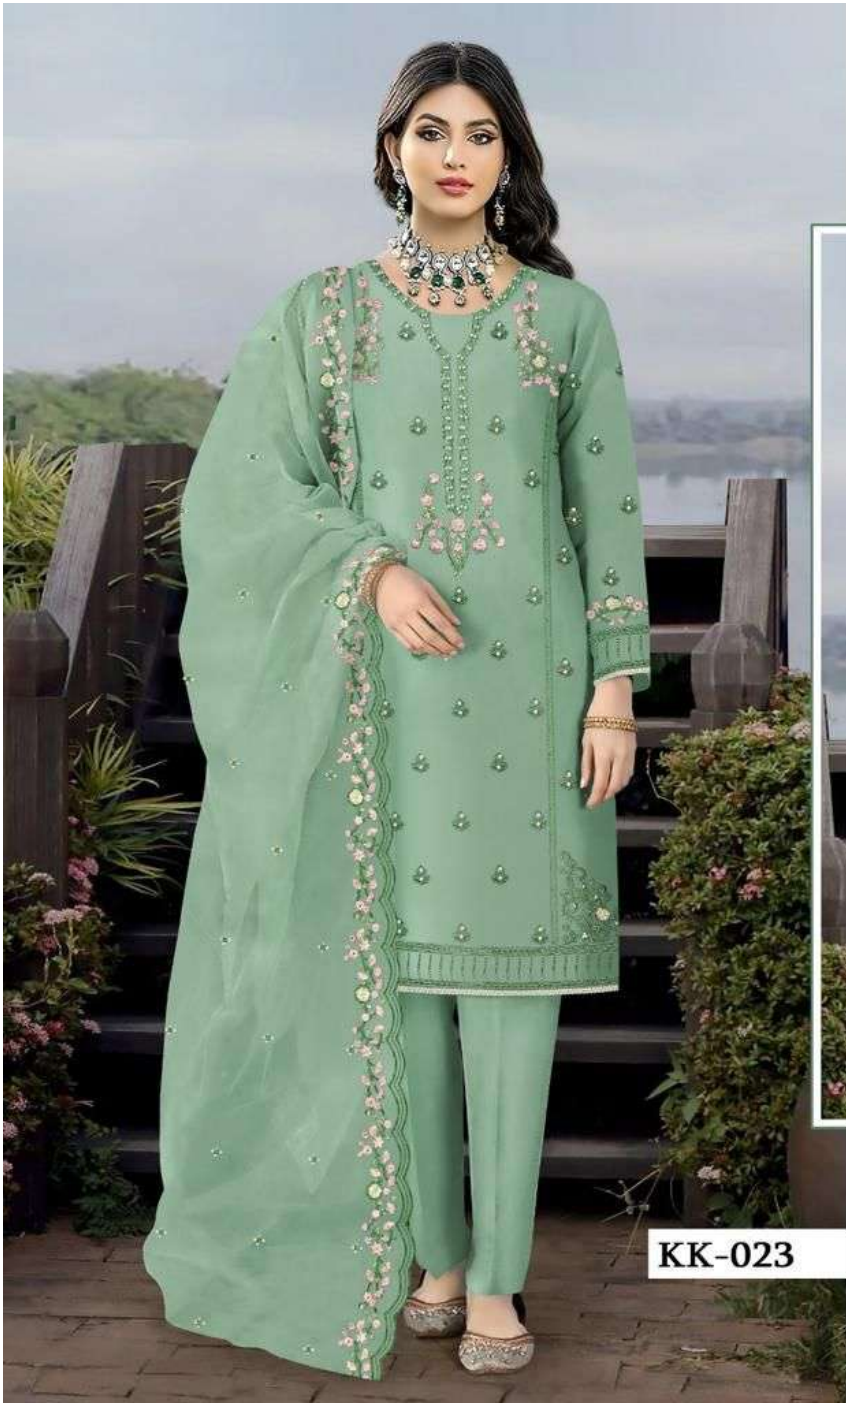

KROSS^{TM}
KULTURE

KK-023