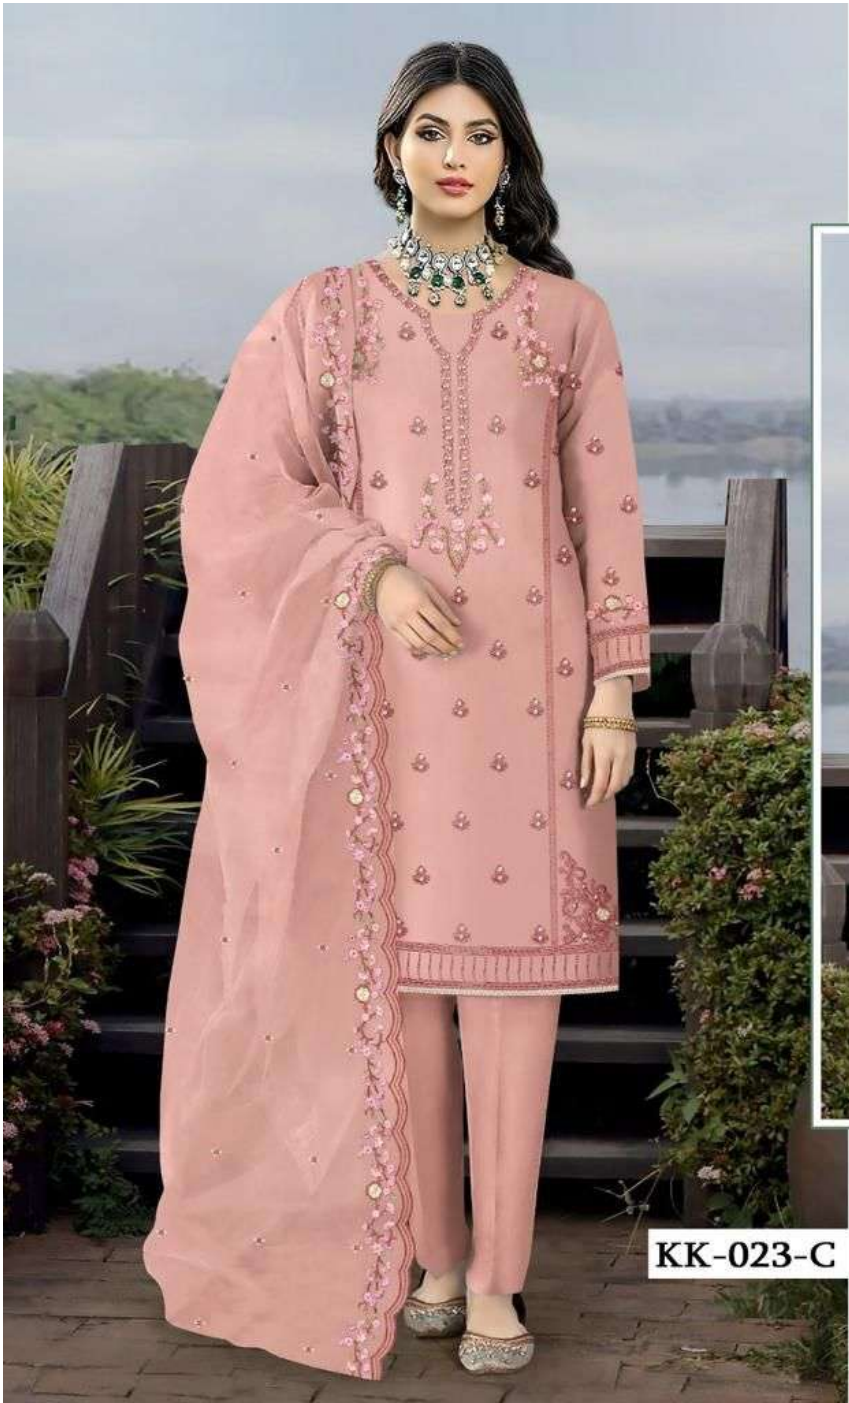

KROSS^{TM}
KULTURE

KK-023-C

**TOP:- ORGANZA EMBROIDERED
DUPATTA:- ORGANZA EMBROIDERED
BOTTOM / INNER:- SANTOON**