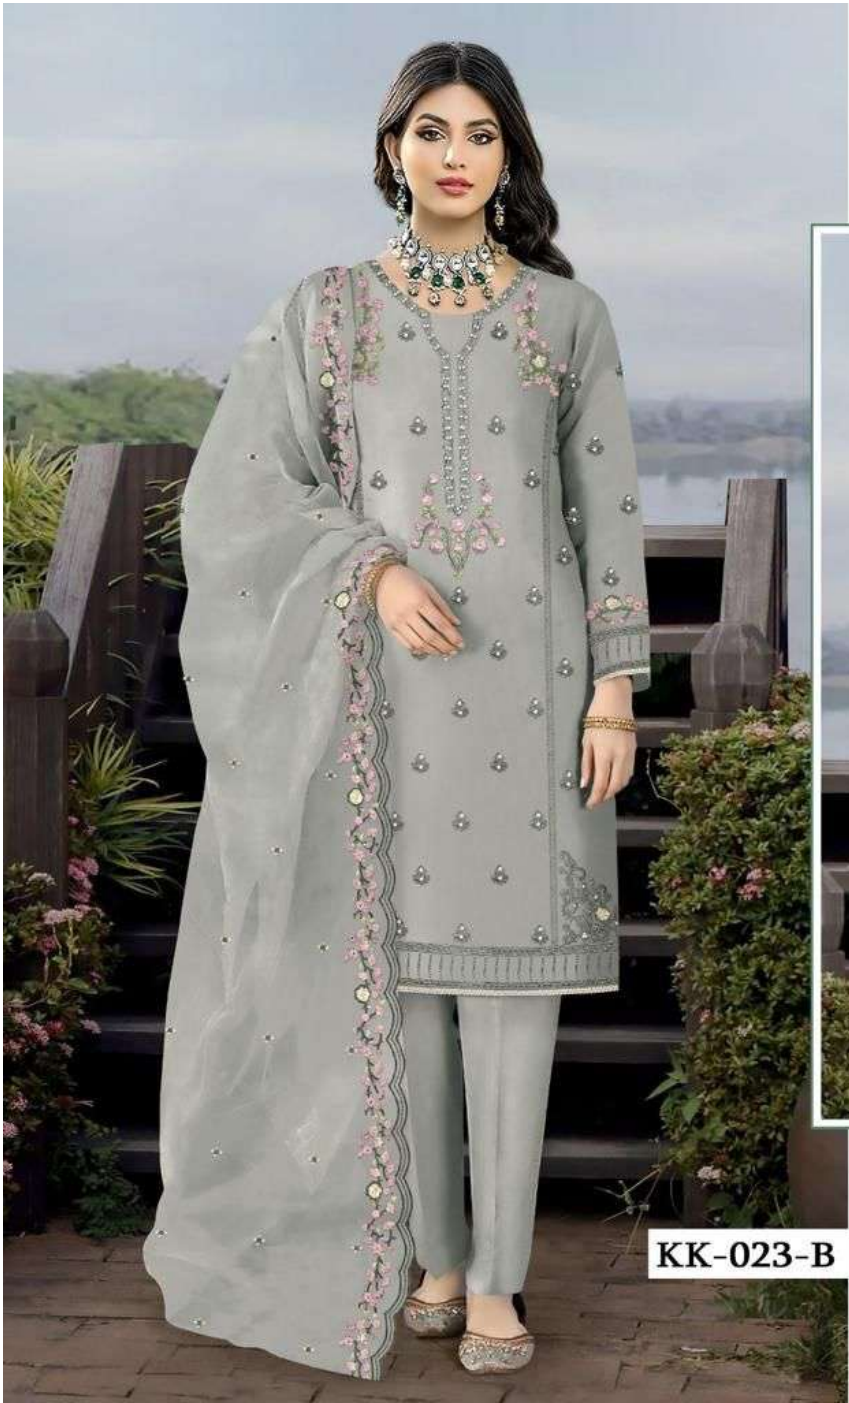

KROSSTM
KULTURE

KK-023-D

TOP:- ORGANZA EMBROIDERED
DUPATTA:- ORGANZA EMBROIDERED
BOTTOM / INNER:- SANTOON

KK-023

KK-023-B

KK-023-C

KK-023-D

TOP:- ORGANZA EMBROIDERED
DUPATTA:- ORGANZA EMBROIDERED
BOTTOM / INNER:- SANTOON

KROSSTM
KULTURE

KROSSTM
KULTURE

KK-023-D

**TOP:- ORGANZA EMBROIDERED
DUPATTA:- ORGANZA EMBROIDERED
BOTTOM / INNER:- SANTOON**

KROSSTM
KULTURE
KROSS

KK-023-B

TOP:- ORGANZA EMBROIDERED
DUPATTA:- ORGANZA EMBROIDERED
BOTTOM / INNER:- SANTOON