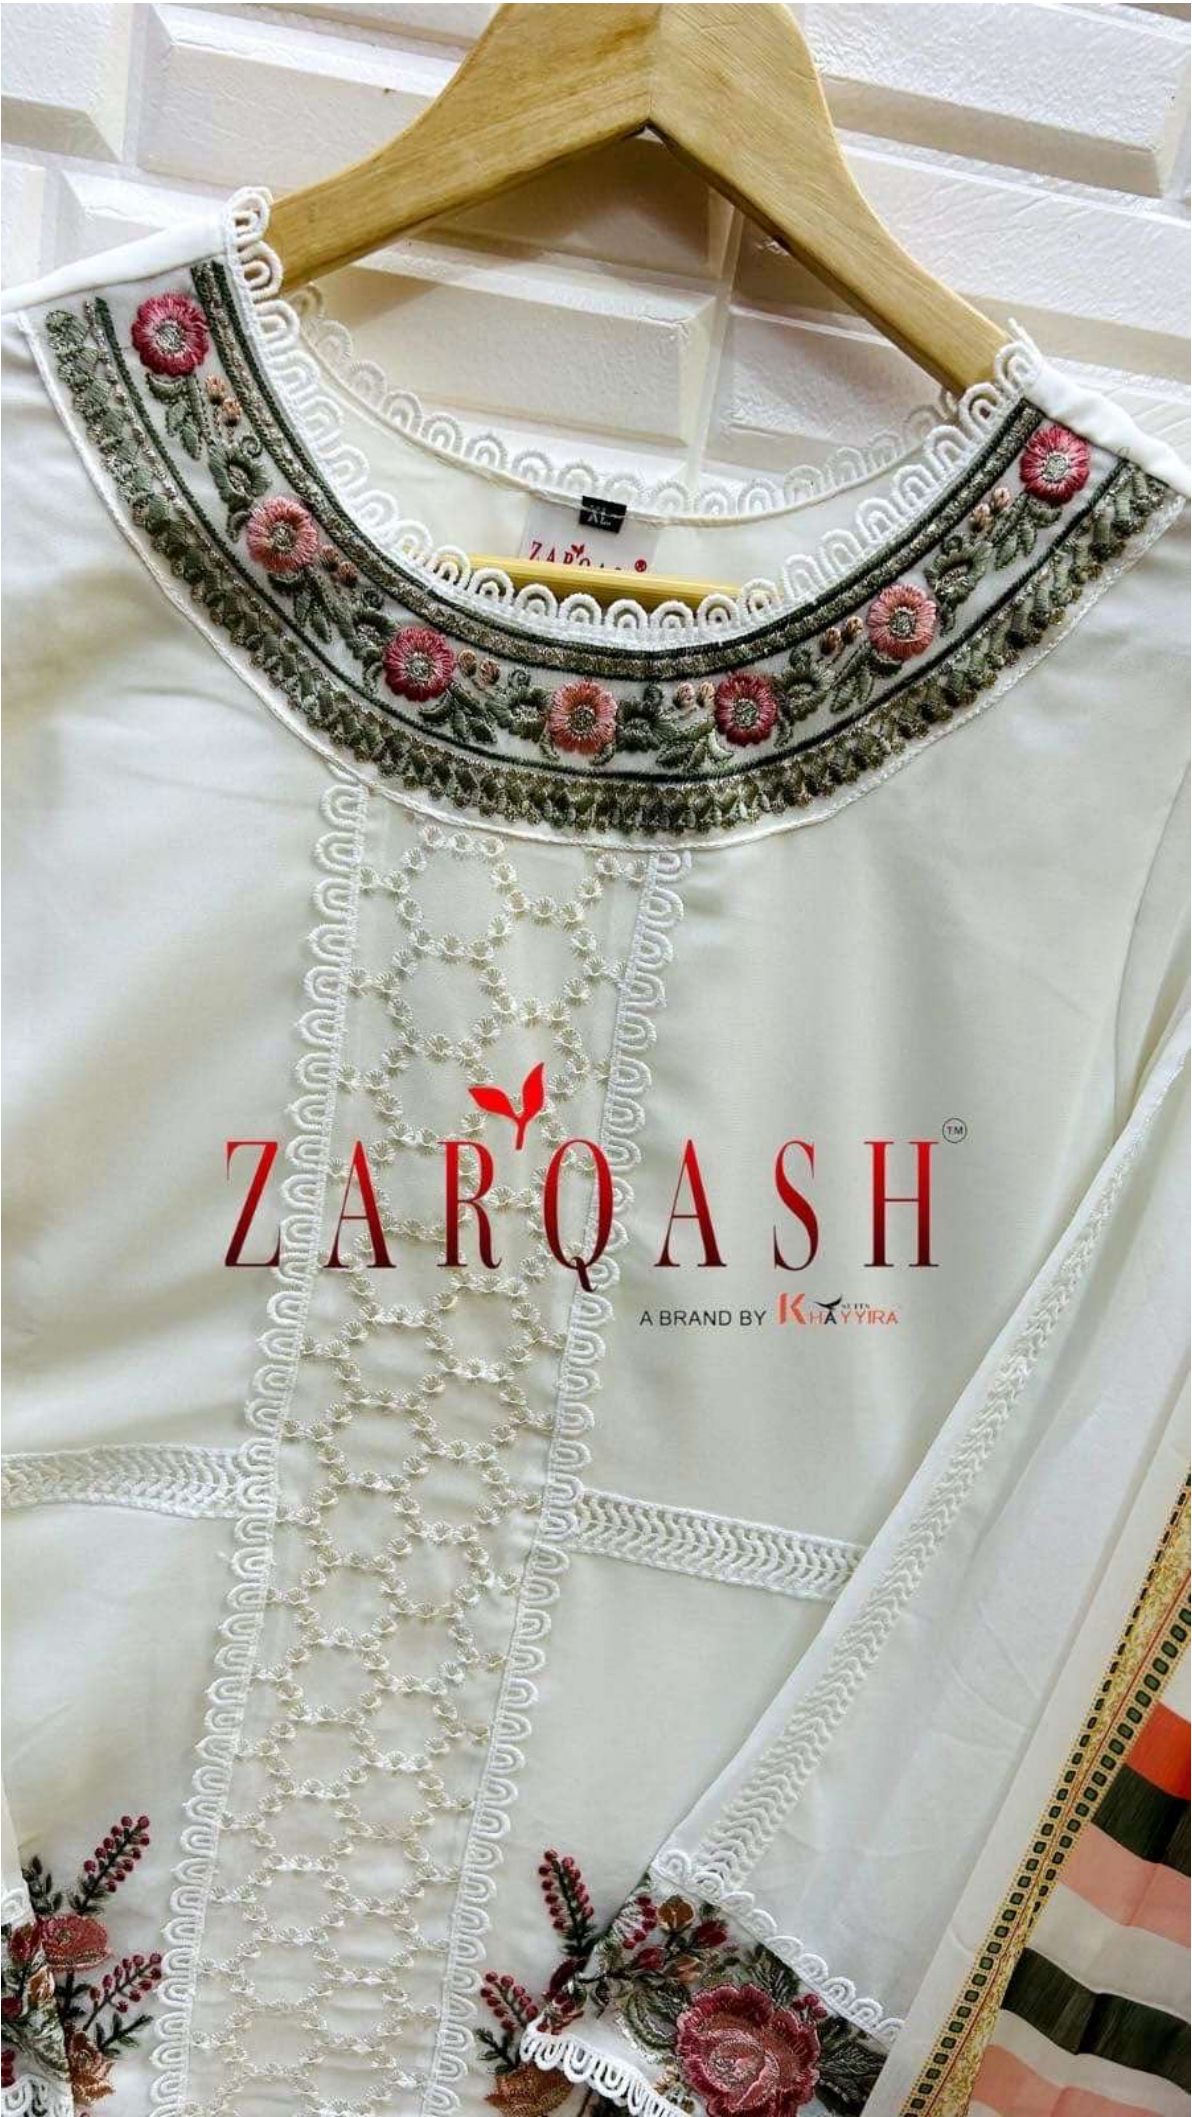

**ZARQASH**  
**Z-146-B**

**SIZE**  
 XL-XXL

**TOP:**  
 Full Length  
 Embroidery

**SKIRT:**  
 Heavy Embroidery

**PANTS:**  
 Heavy Embroidery  
 Side Panel

**SHAWL:**  
 Cotton Digital Print

ZARQASH®

Z-146-B

ZARQASH®  
A BRAND BY K&T™

F  
A  
S  
H  
I  
O  
N

SIZE  
XL-XXL

**-:TOP:-**  
Fox Georgette  
Embroidery

**-:PANT:-**  
Heavy Reyon Lycra  
Strachable

**-:INNER:-**  
Heavy Santoon

**-:DUPATTA:-**  
Chiffon Digital Print