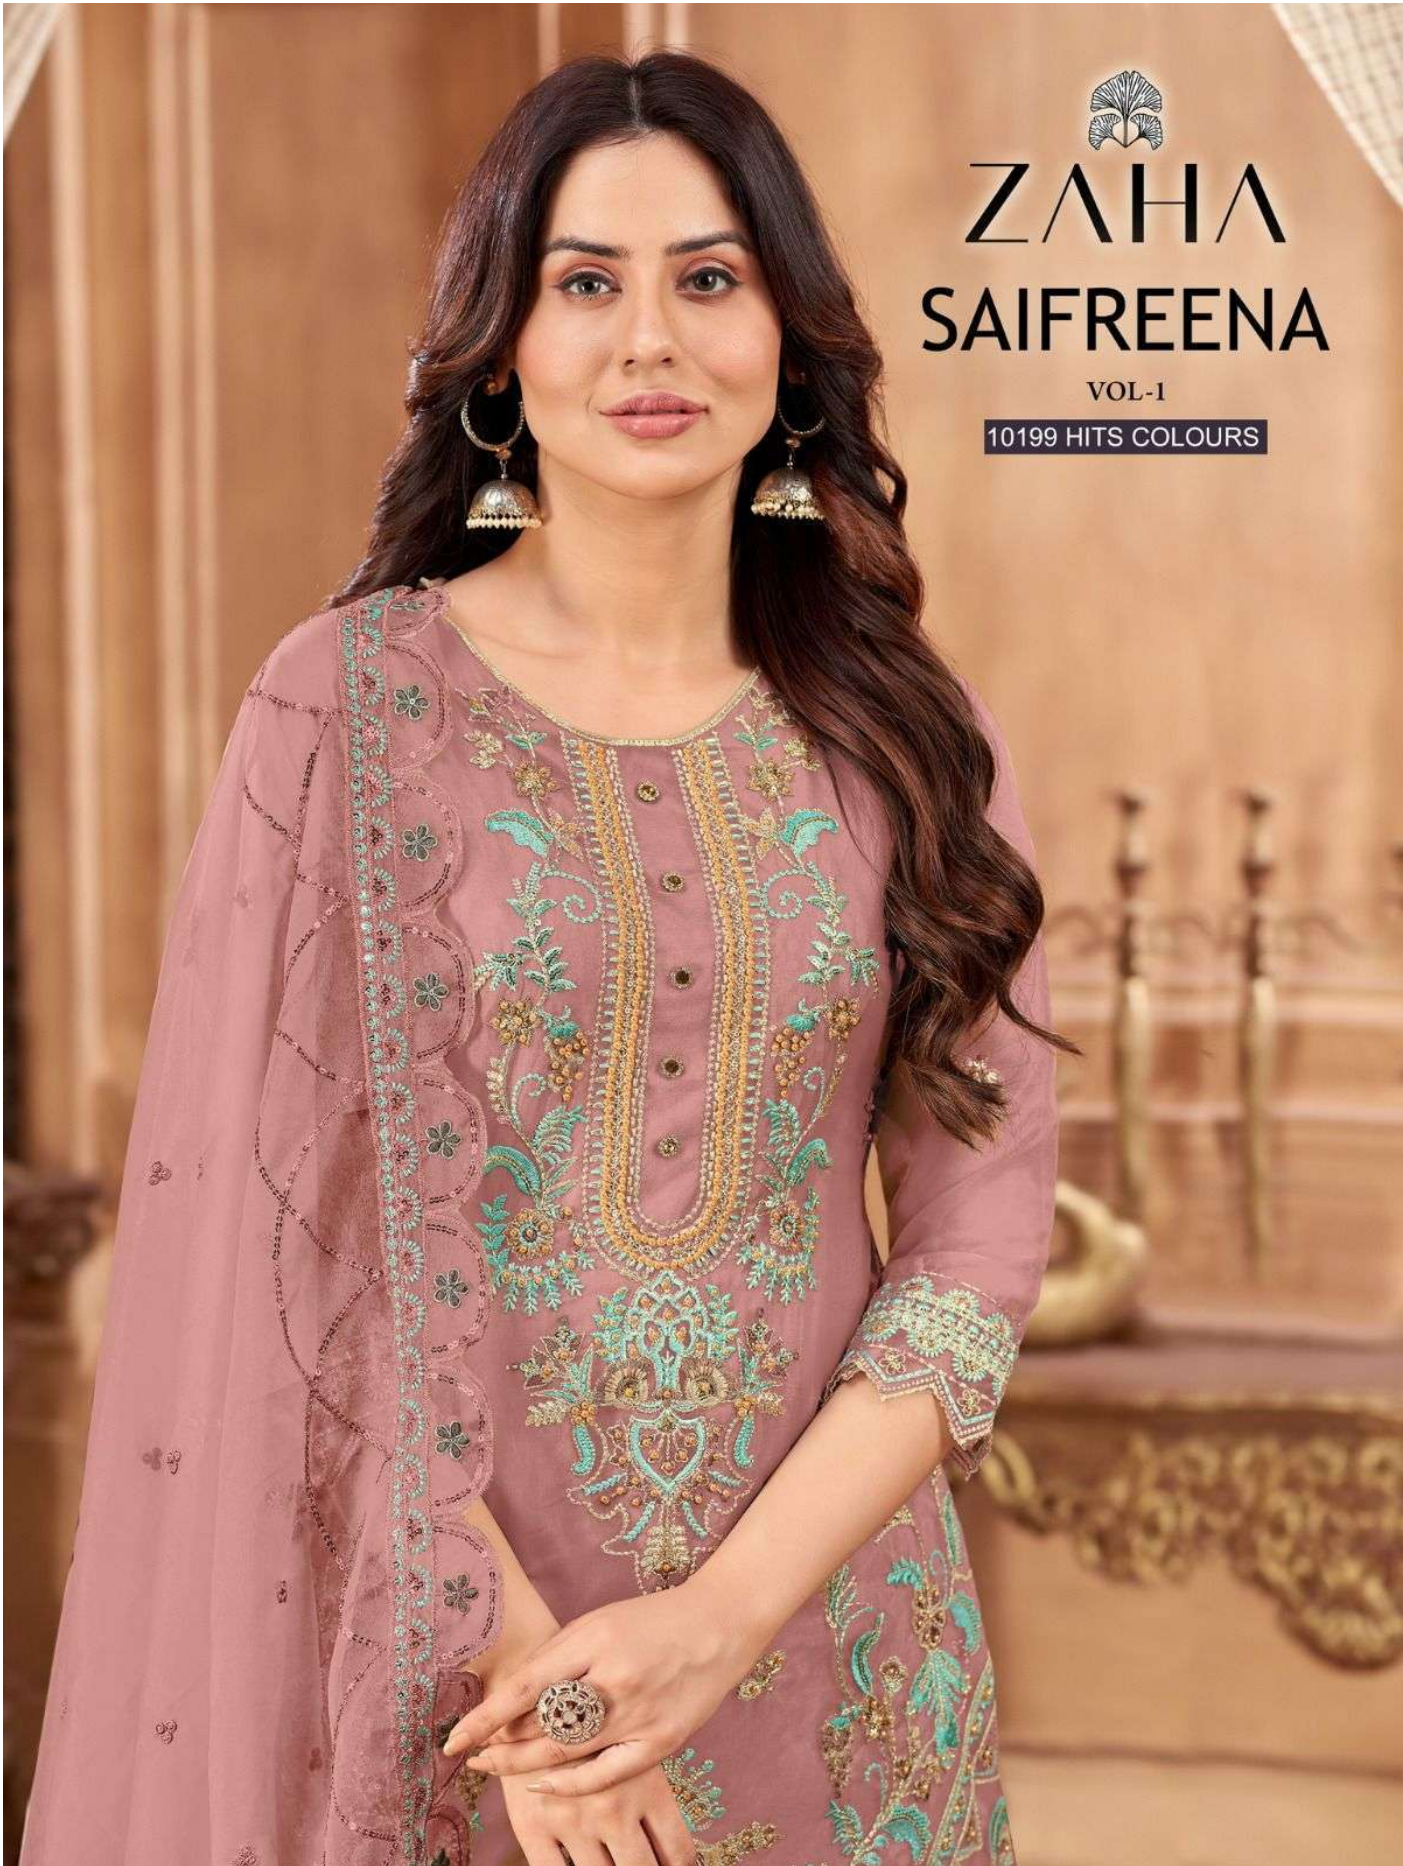

# ZAHA SAIFREENA

VOL-1

10199 HITS COLOURS

# ZAHA SAIFREENA

VOL-1

10199 HITS COLOURS

**SAIFREENA**

VOL-1

10199 HITS COLOURS

**ZAHA**

D.No.10199-A

**TOP** PURE ORGENZA WITH HEAVY EMBROIDERY

**BOTTOM-INNER** SILK STICH

**DUPATTA** ORGENZA WITH HEAVY EMBROIDERY

**SAIFREENA**

VOL-1

10199 HITS COLOURS

**TOP** PURE ORGENZA WITH  
HEAVY EMBROIDERY

**ZAHA**

**BOTTOM-INNER** SILK STICH

D.No.10199-D

**DUPATTA** ORGENZA WITH  
HEAVY EMBROIDERY

ZAHA  
SAIFREENA  
VOL-1

10199 HITS COLOURS

10199-A

10199-B

ZAHA  
TOP PURE ORGENZA WITH HEAVY EMBROIDERY BOTTOM-INNER Dull santoon DUPATTA ORGENZA WITH HEAVY EMBROIDERY