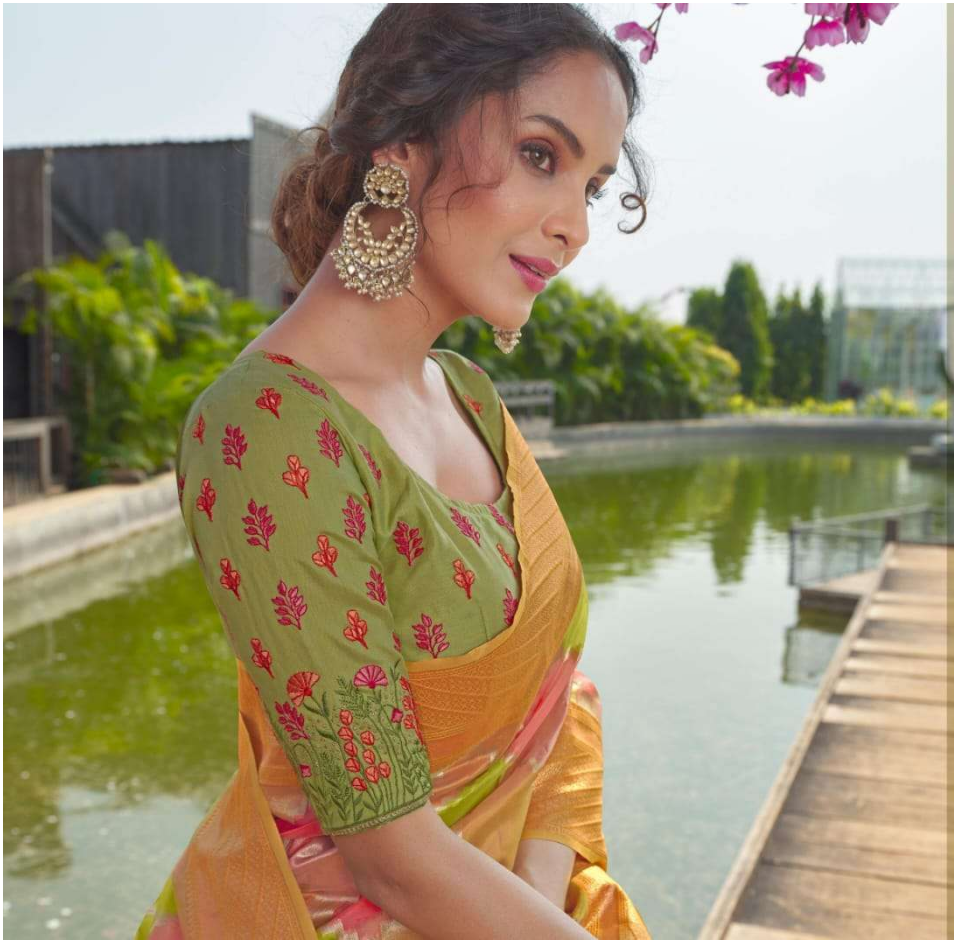

JOH RIVAAJ

Jashika

VOL - 550

DOUBLE BLOUSE

(EMBROIDERY BLOUSE HAF STICH AND VIVING BLOUSE)

JOH RIVA AJ

Double Blouse

55005

(EMBROIDERY BLOUSE HAF STICH AND VIVING BLOUSE)

55001

55002

55003

55004

55005

55006

55007

JOH RIVAAJ

Jashika

VOL - 550
DOUBLE BLOUSE
(EMBROIDERY BLOUSE HAF
STICH AND VIVING BLOUSE)

JOH RIVAAJ

(EMBROIDERY BLOUSE HAF
STICH AND VIVING BLOUSE)

55007

Double Blouse

JOH RIVA AJ

JOH RIVAAJ

Jashika

VOL - 550
DOUBLE BLOUSE

(EMBROIDERY BLOUSE HAF STICH AND VIVING BLOUSE)

Jr
JOH RIVAAJ

JOH RIVAAJ

(EMBROIDERY BLOUSE HAF
STICH AND VIVING BLOUSE)
55003 Double Blouse

jc
JOH RIVAAJ