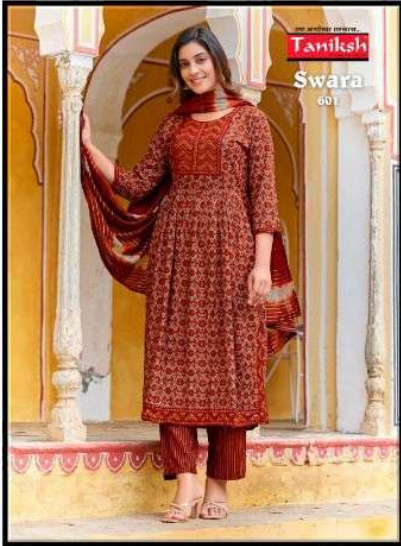

एक अनोखा एहसास...

Taniksh
Exclusive Dress Material

601