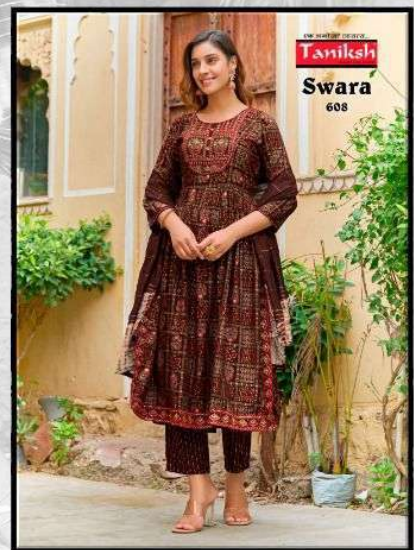

एक अनोखा एहसास...

Taniksh
Exclusive Dress Material

601

602

Swara

Volume : 6

603

604

605

606

607

608