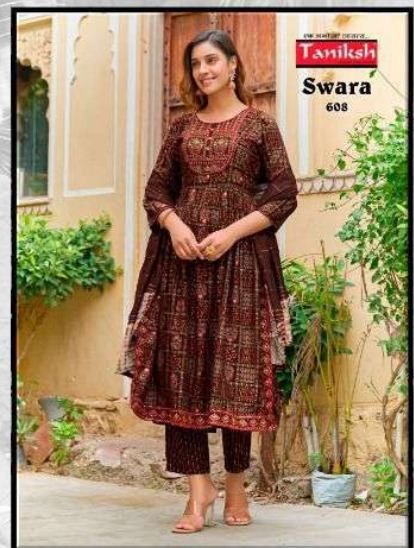

एक अनोखा एहसास...

Taniksh
Exclusive Dress Material

601

602

Swara

Volume : 6

603

604

605

606

607

608