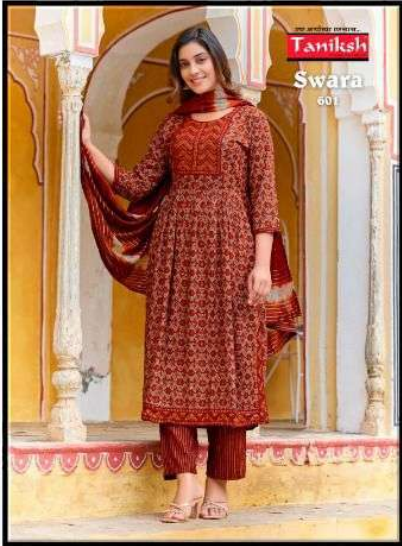

एक अनोखा एहसास...

Taniksh
Exclusive Dress Material

601