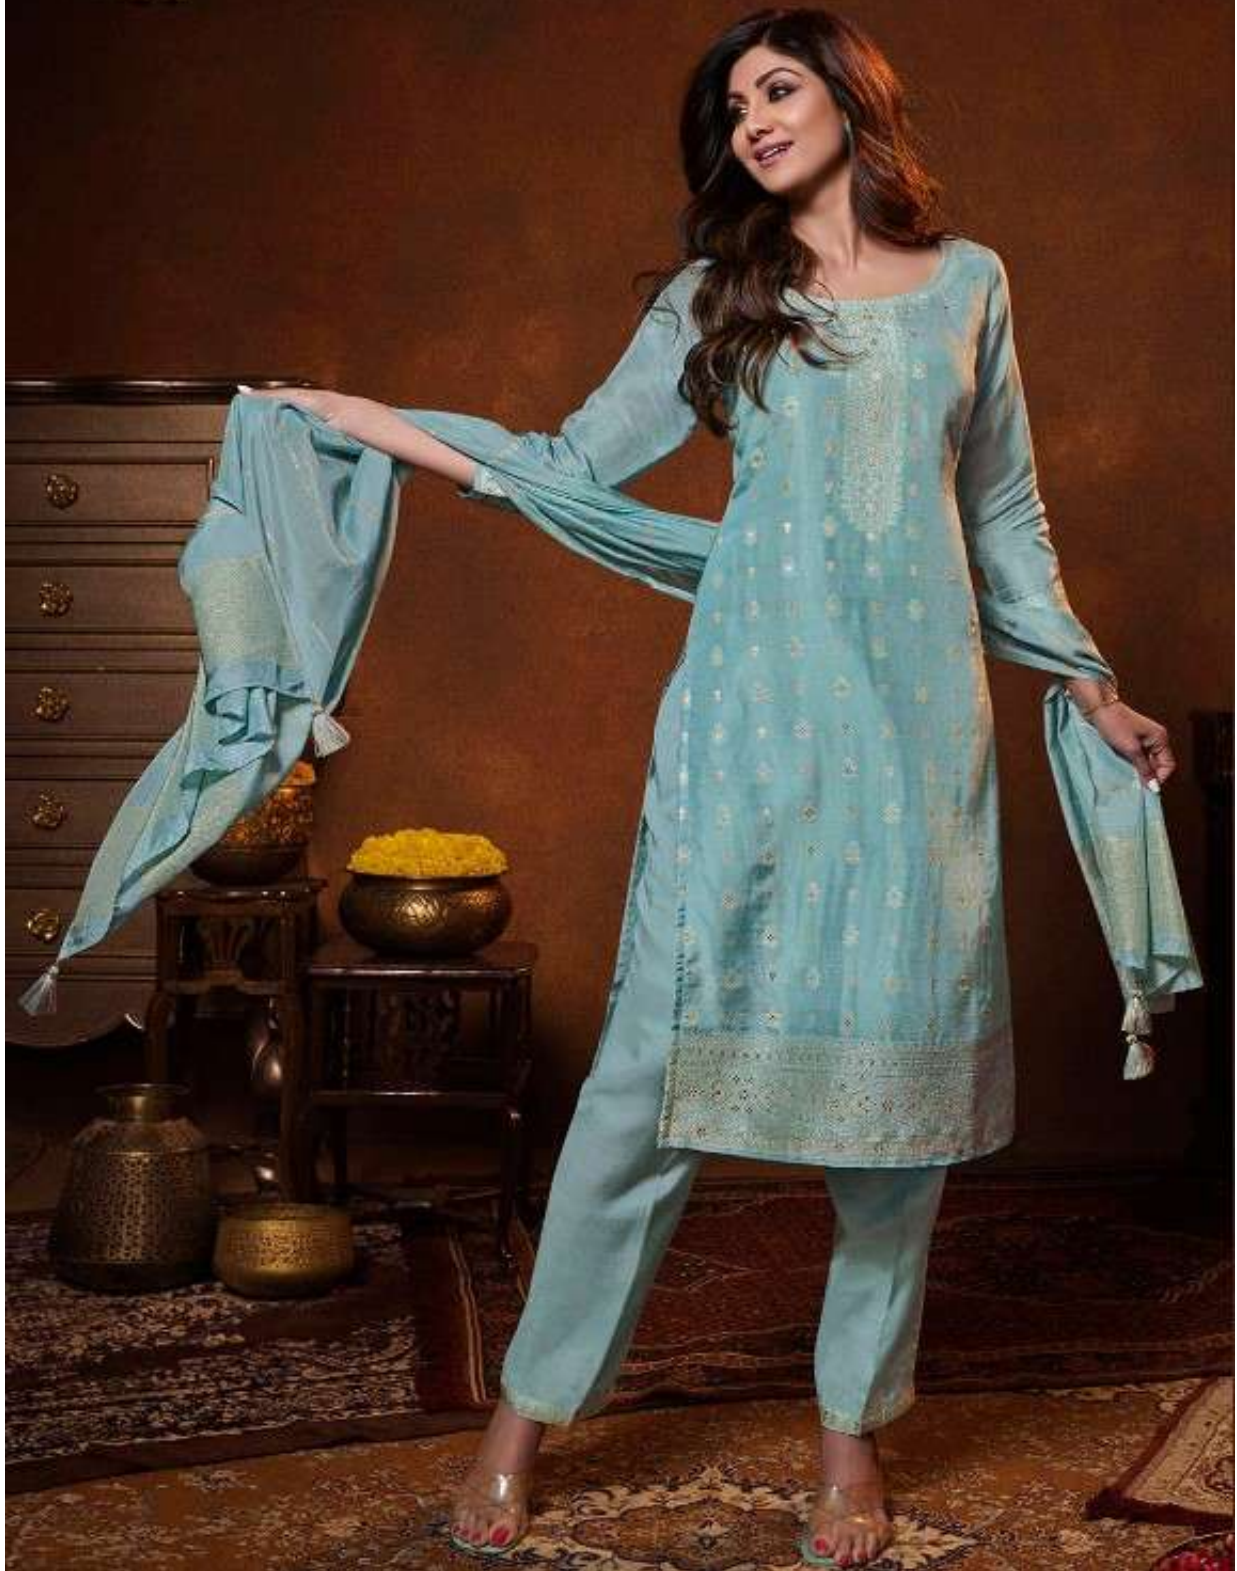

SHILPA-6

॥ श्री ॥

PRESENTING

SHILPA - 6

BY

VATSAM

(A BRAND BY VIRADI)

FABRIC DETAILS

Product Description	SIZE	D.NO	PRICE
: TOP : PURE VISCOSE DOLA JACQUARD	M,L,XL,XXL,3XL	601	1325
: BOTTOM : SANTOON	M,L,XL,XXL,3XL	602	1325
: DUPATTA : PURE VISCOSE WITH ZARI	M,L,XL,XXL,3XL	603	1325
	M,L,XL,XXL,3XL	604	1325