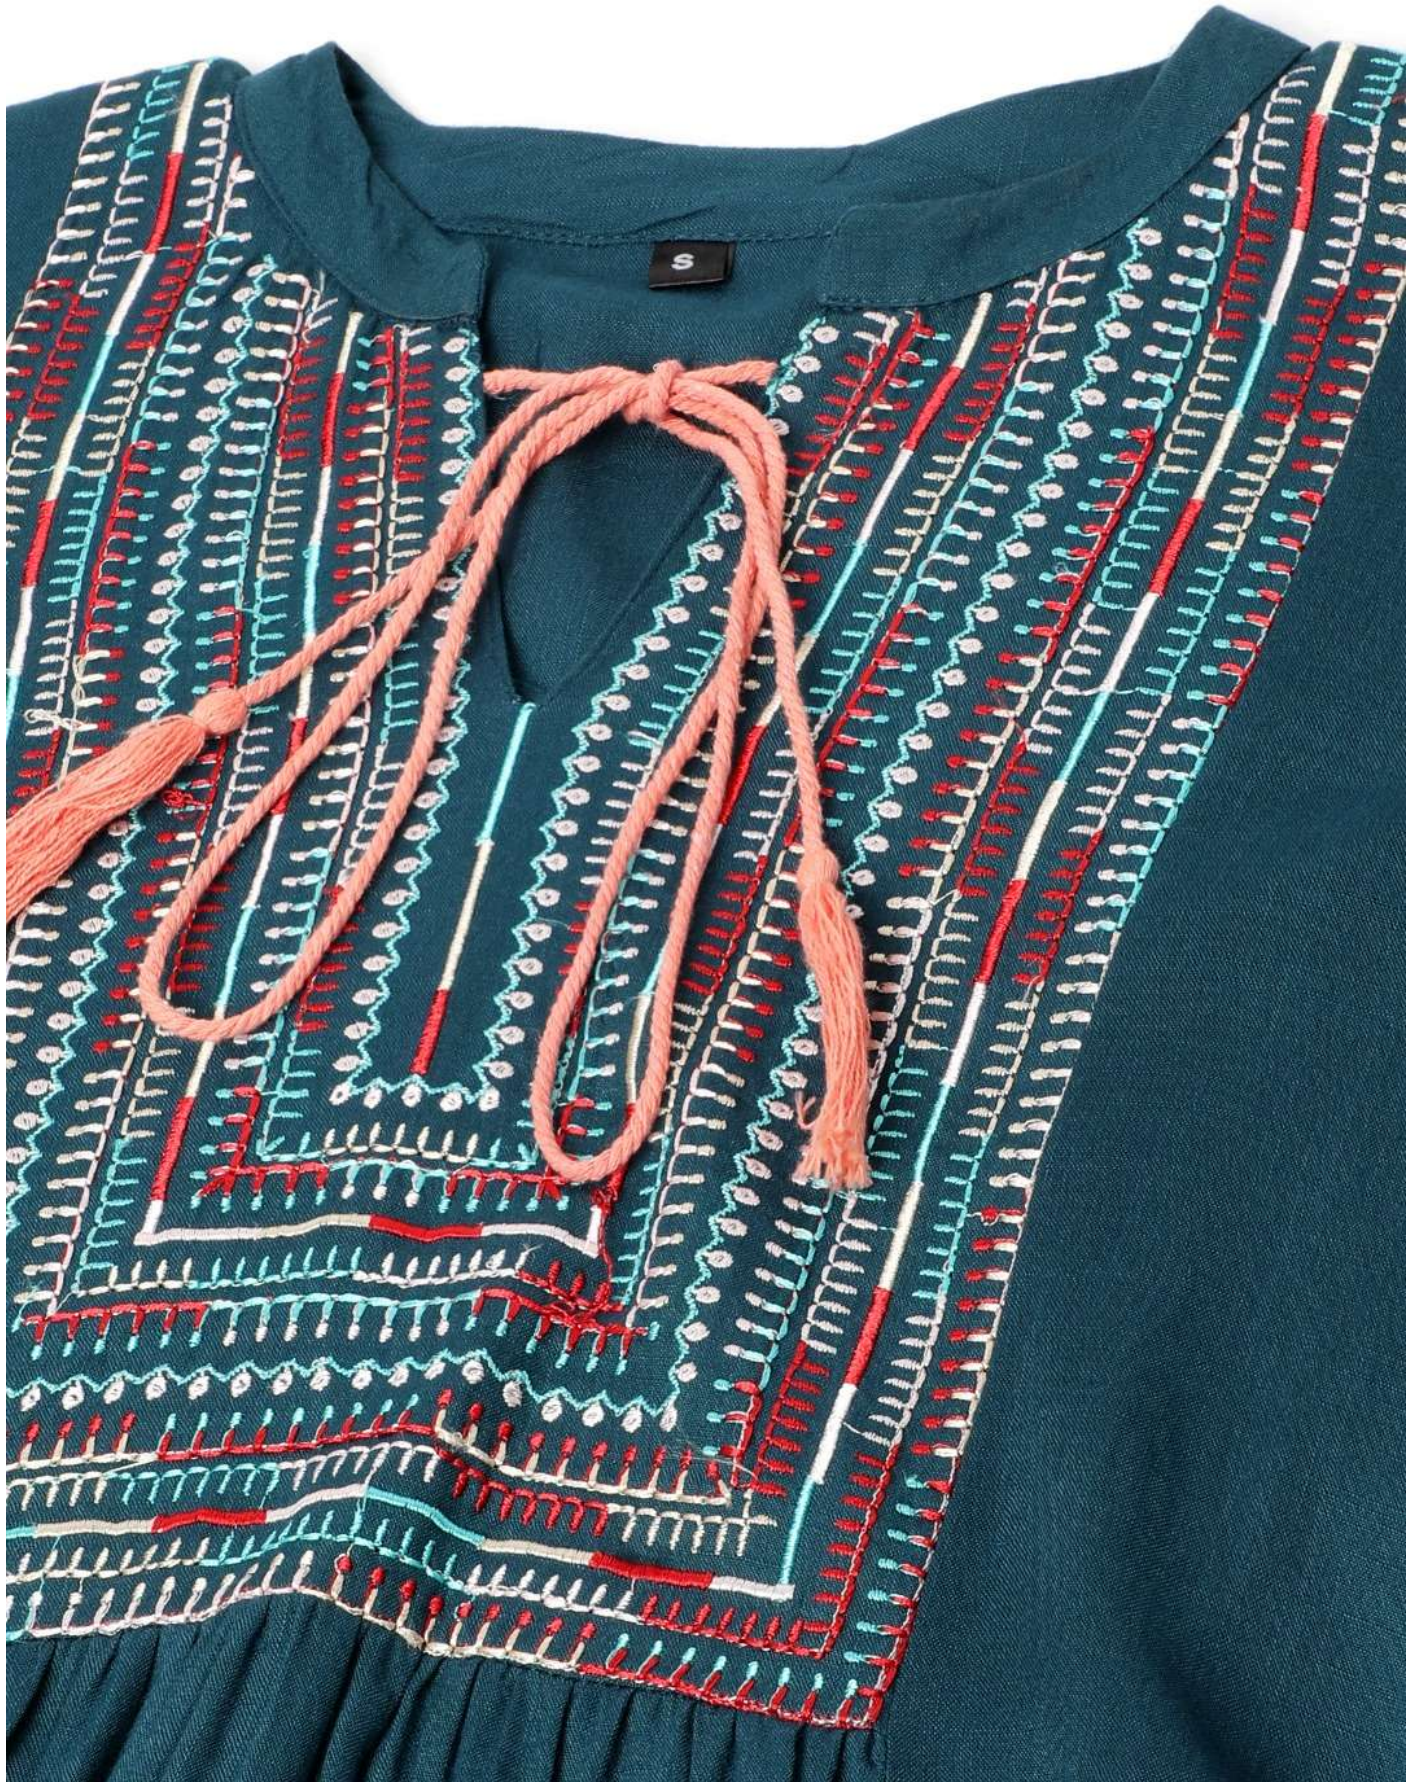

T2081

T2090

T2091

T2083

T2081

T2081

T2082

T2083

T2090

T2091

vendorSkuCode	Top Fabric	BOTTOM Fabric	Top Color	Size	Print or Pattern Type	Sleeve Length	Top Length
T2081	Chinon	NA	Dust Pink	S(36), M(38), L(40), XL(42), XXL(44)	Embroidered	16	30
T2082	Viscose Rayon	NA	Pink	S(36), M(38), L(40), XL(42), XXL(44)	Embroidered	16	30
T2083	Viscose Rayon	NA	Peach	S(36), M(38), L(40), XL(42), XXL(44)	Embroidered	16	30
T2090	Chinon	NA	Mustard	S(36), M(38), L(40), XL(42), XXL(44)	Embroidered	16	30
T2091	Rayon	NA	Teal	S(36), M(38), L(40), XL(42), XXL(44)	Embroidered	16	30