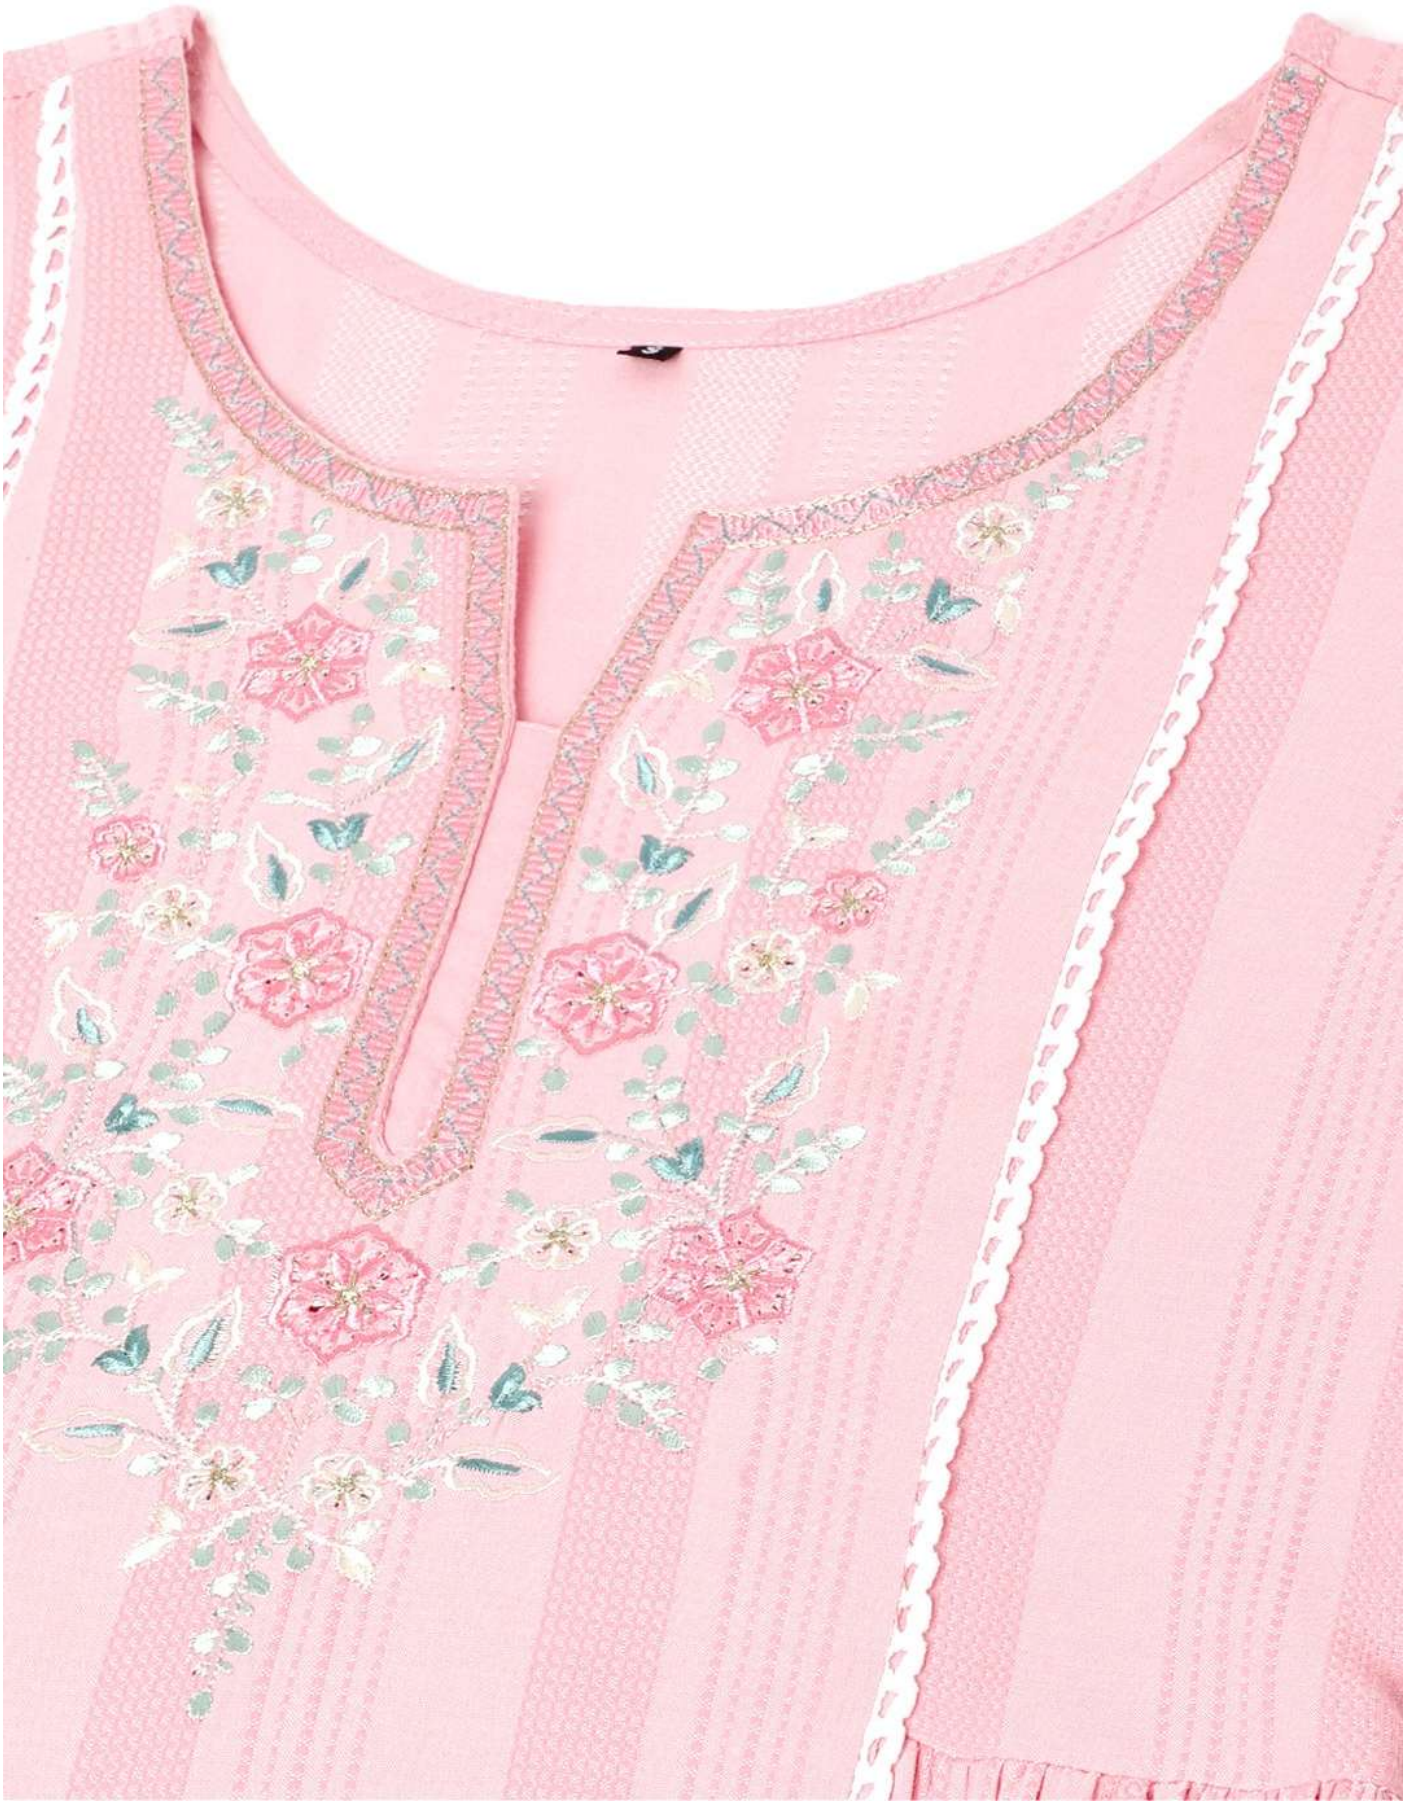

T2081

T2090

T2091

T2083

T2081

T2081

T2082

T2083

T2090

T2091

vendorSkuCode	Top Fabric	BOTTOM Fabric	Top Color	Size	Print or Pattern Type	Sleeve Length	Top Length
T2081	Chinon	NA	Dust Pink	S(36), M(38), L(40), XL(42), XXL(44)	Embroidered	16	30
T2082	Viscose Rayon	NA	Pink	S(36), M(38), L(40), XL(42), XXL(44)	Embroidered	16	30
T2083	Viscose Rayon	NA	Peach	S(36), M(38), L(40), XL(42), XXL(44)	Embroidered	16	30
T2090	Chinon	NA	Mustard	S(36), M(38), L(40), XL(42), XXL(44)	Embroidered	16	30
T2091	Rayon	NA	Teal	S(36), M(38), L(40), XL(42), XXL(44)	Embroidered	16	30