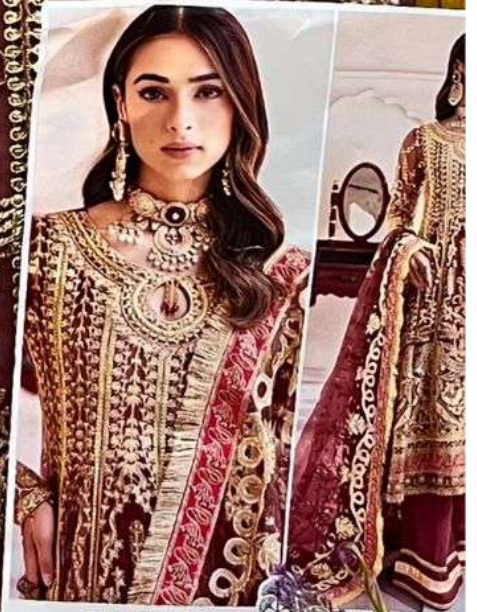

10202-B

10202-C

10202-D

ZAHA

CHANTELLE
VOL. 3
TOP BUTTERFLY NET
WITH EMBROIDERY 80%
D.No.10202-A

CHANTELLE ZAHARA VOL-3 No. 1
TOP BUTTERFLY NET WITH EMBROIDERY BOTTOM INNER SANGHO

ZAHA

ZAHA

CHANTELLE ZAHA
VOL. 1
TOP BOTTOM INNER LAINCO

ZAHA

CHANTELLE VOL. 3 ZAHARA
TOP BUTTERFLY NET WITH EMBROIDERY
BOTTOM-INNER: SAND

CHANTELLE
VOL-3

ZAHA

D.No.10202-B

TOP BUTTERFLY NET
WITH EMBROIDERY

BOTTOM-INNER SANTOON