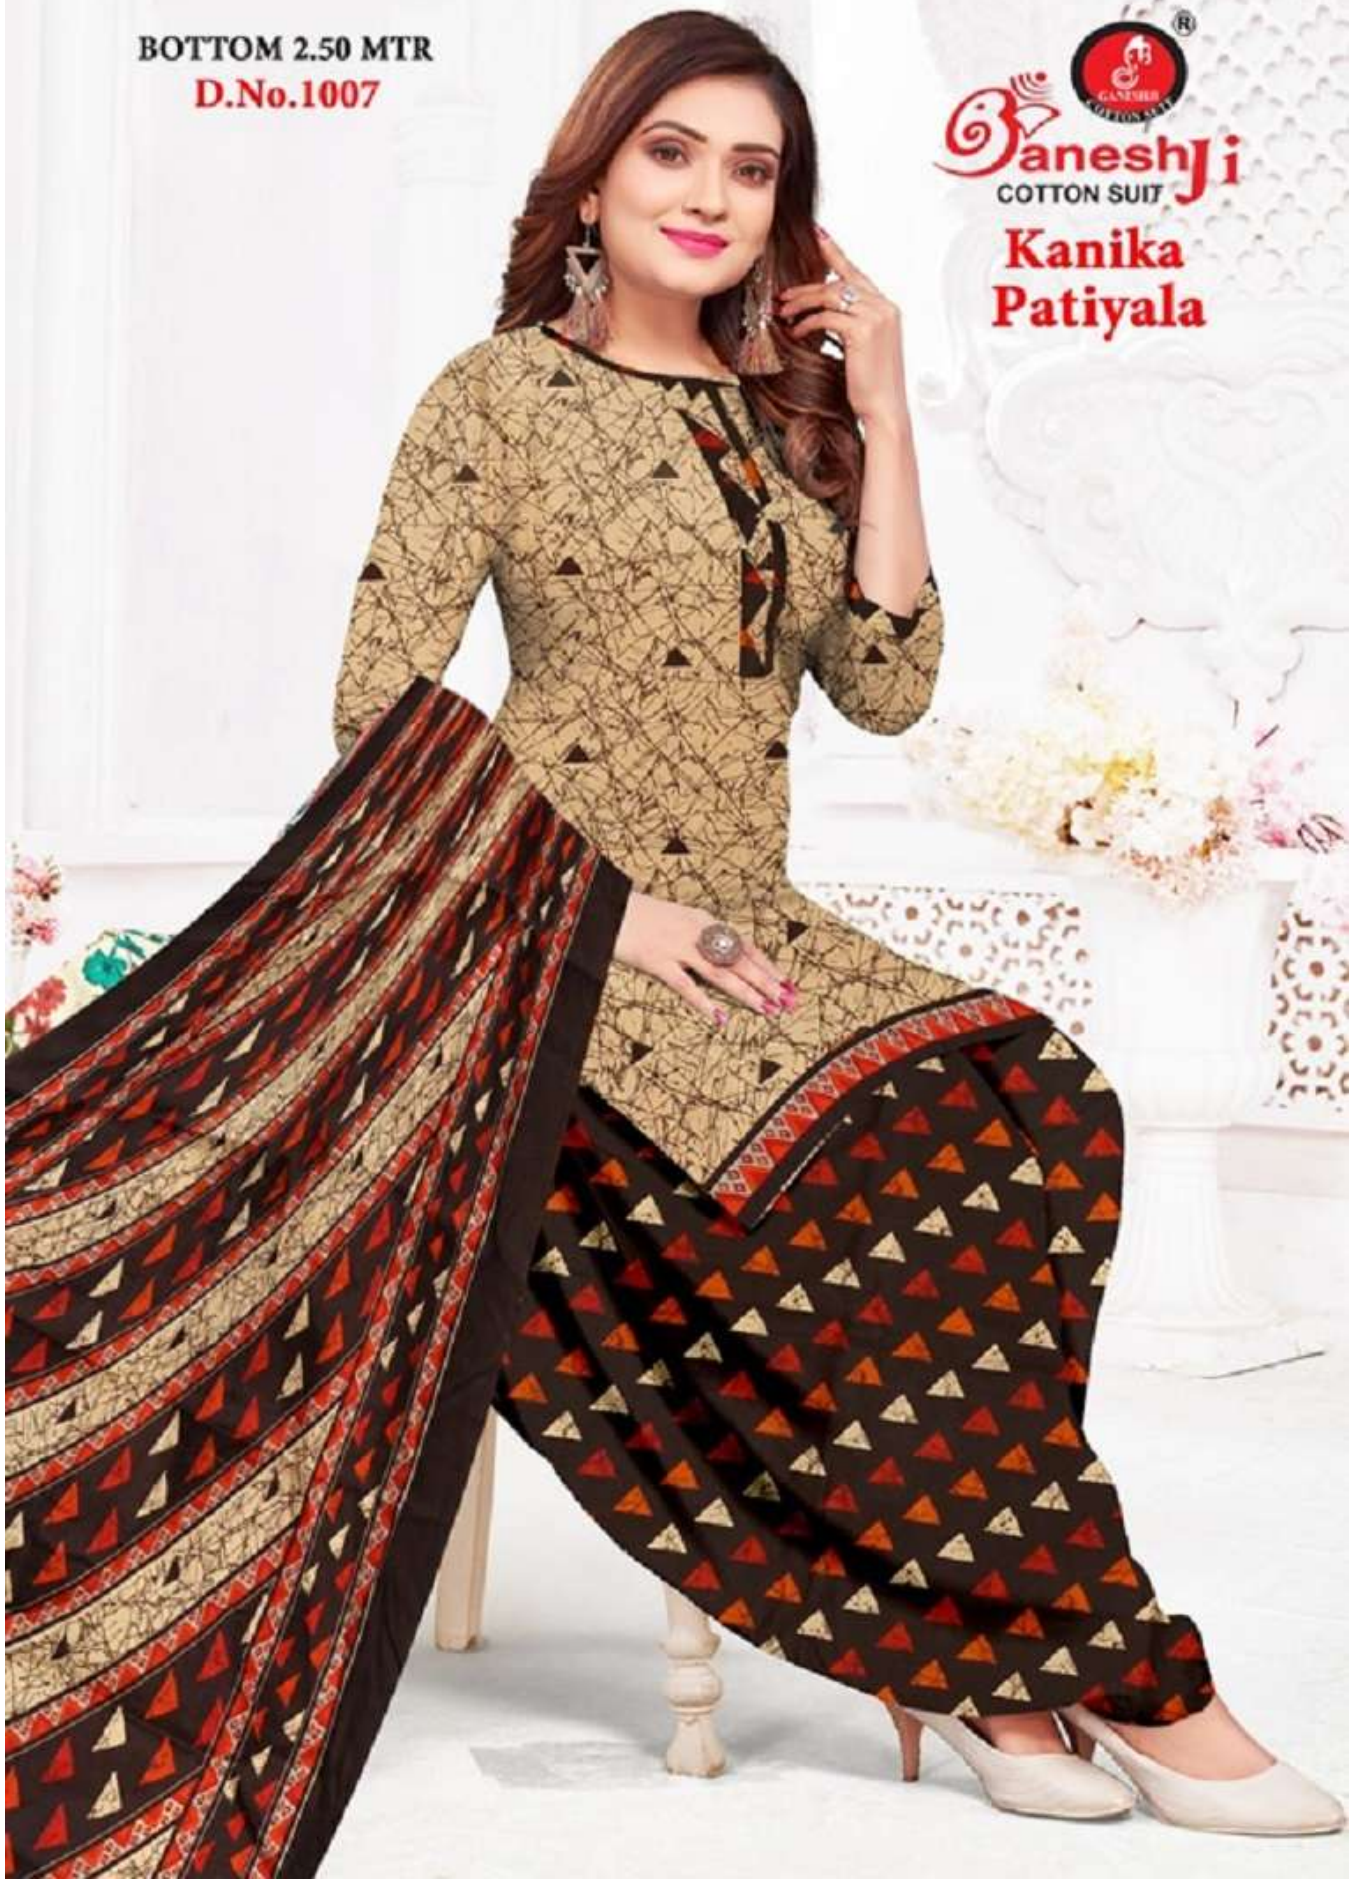

BOTTOM 2.50 MTR
D.No.1007

Ganeshji
COTTON SUIT
**Kanika
Patiyala**