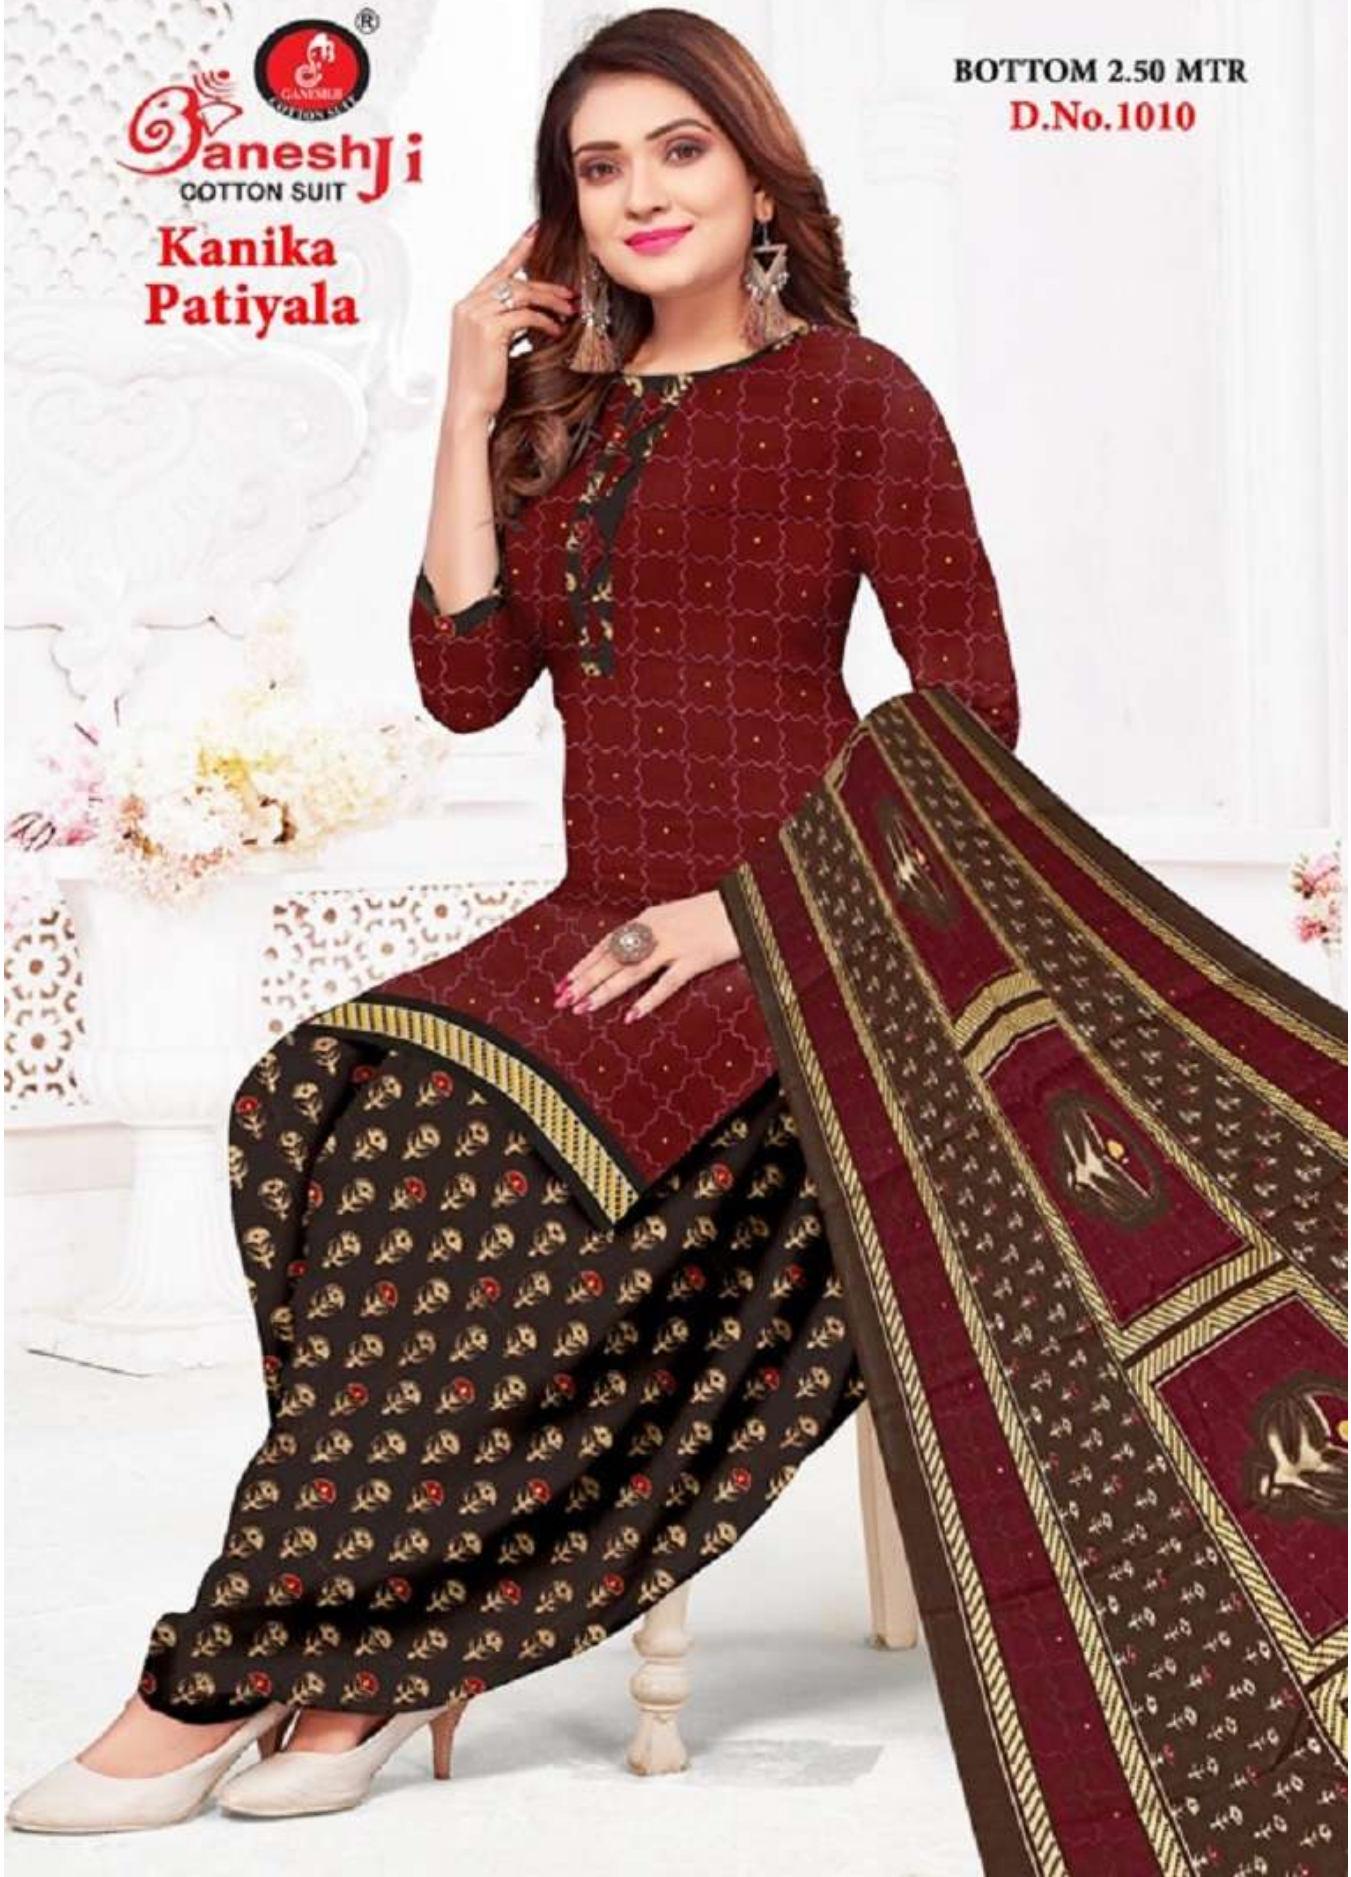

**Kanika
Patiyala**

**BOTTOM 2.50 MTR
D.No.1010**