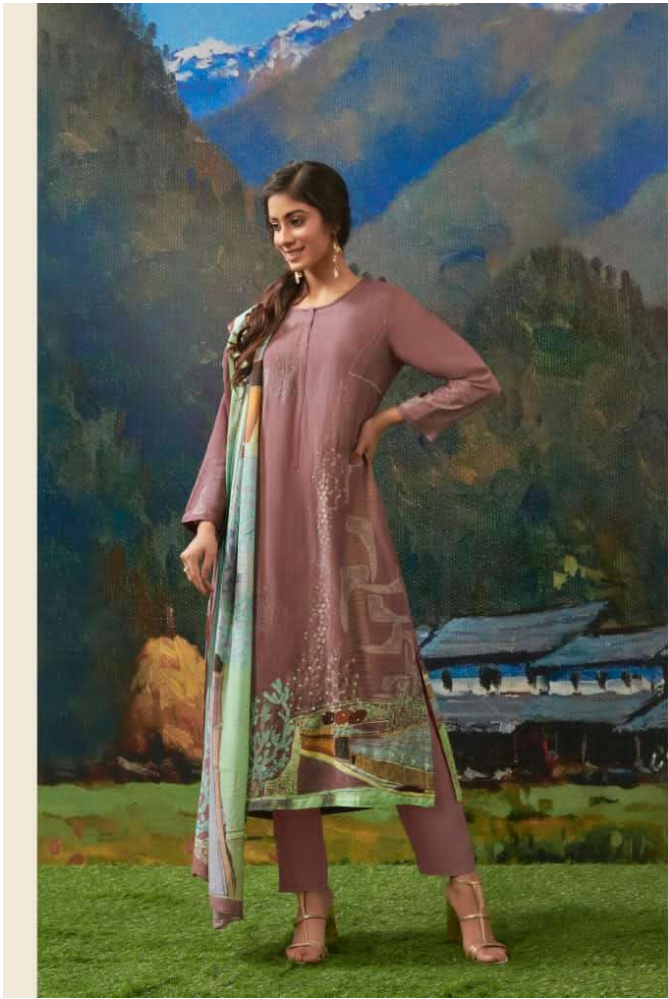

Saadgi

• 389 • *Poorva*