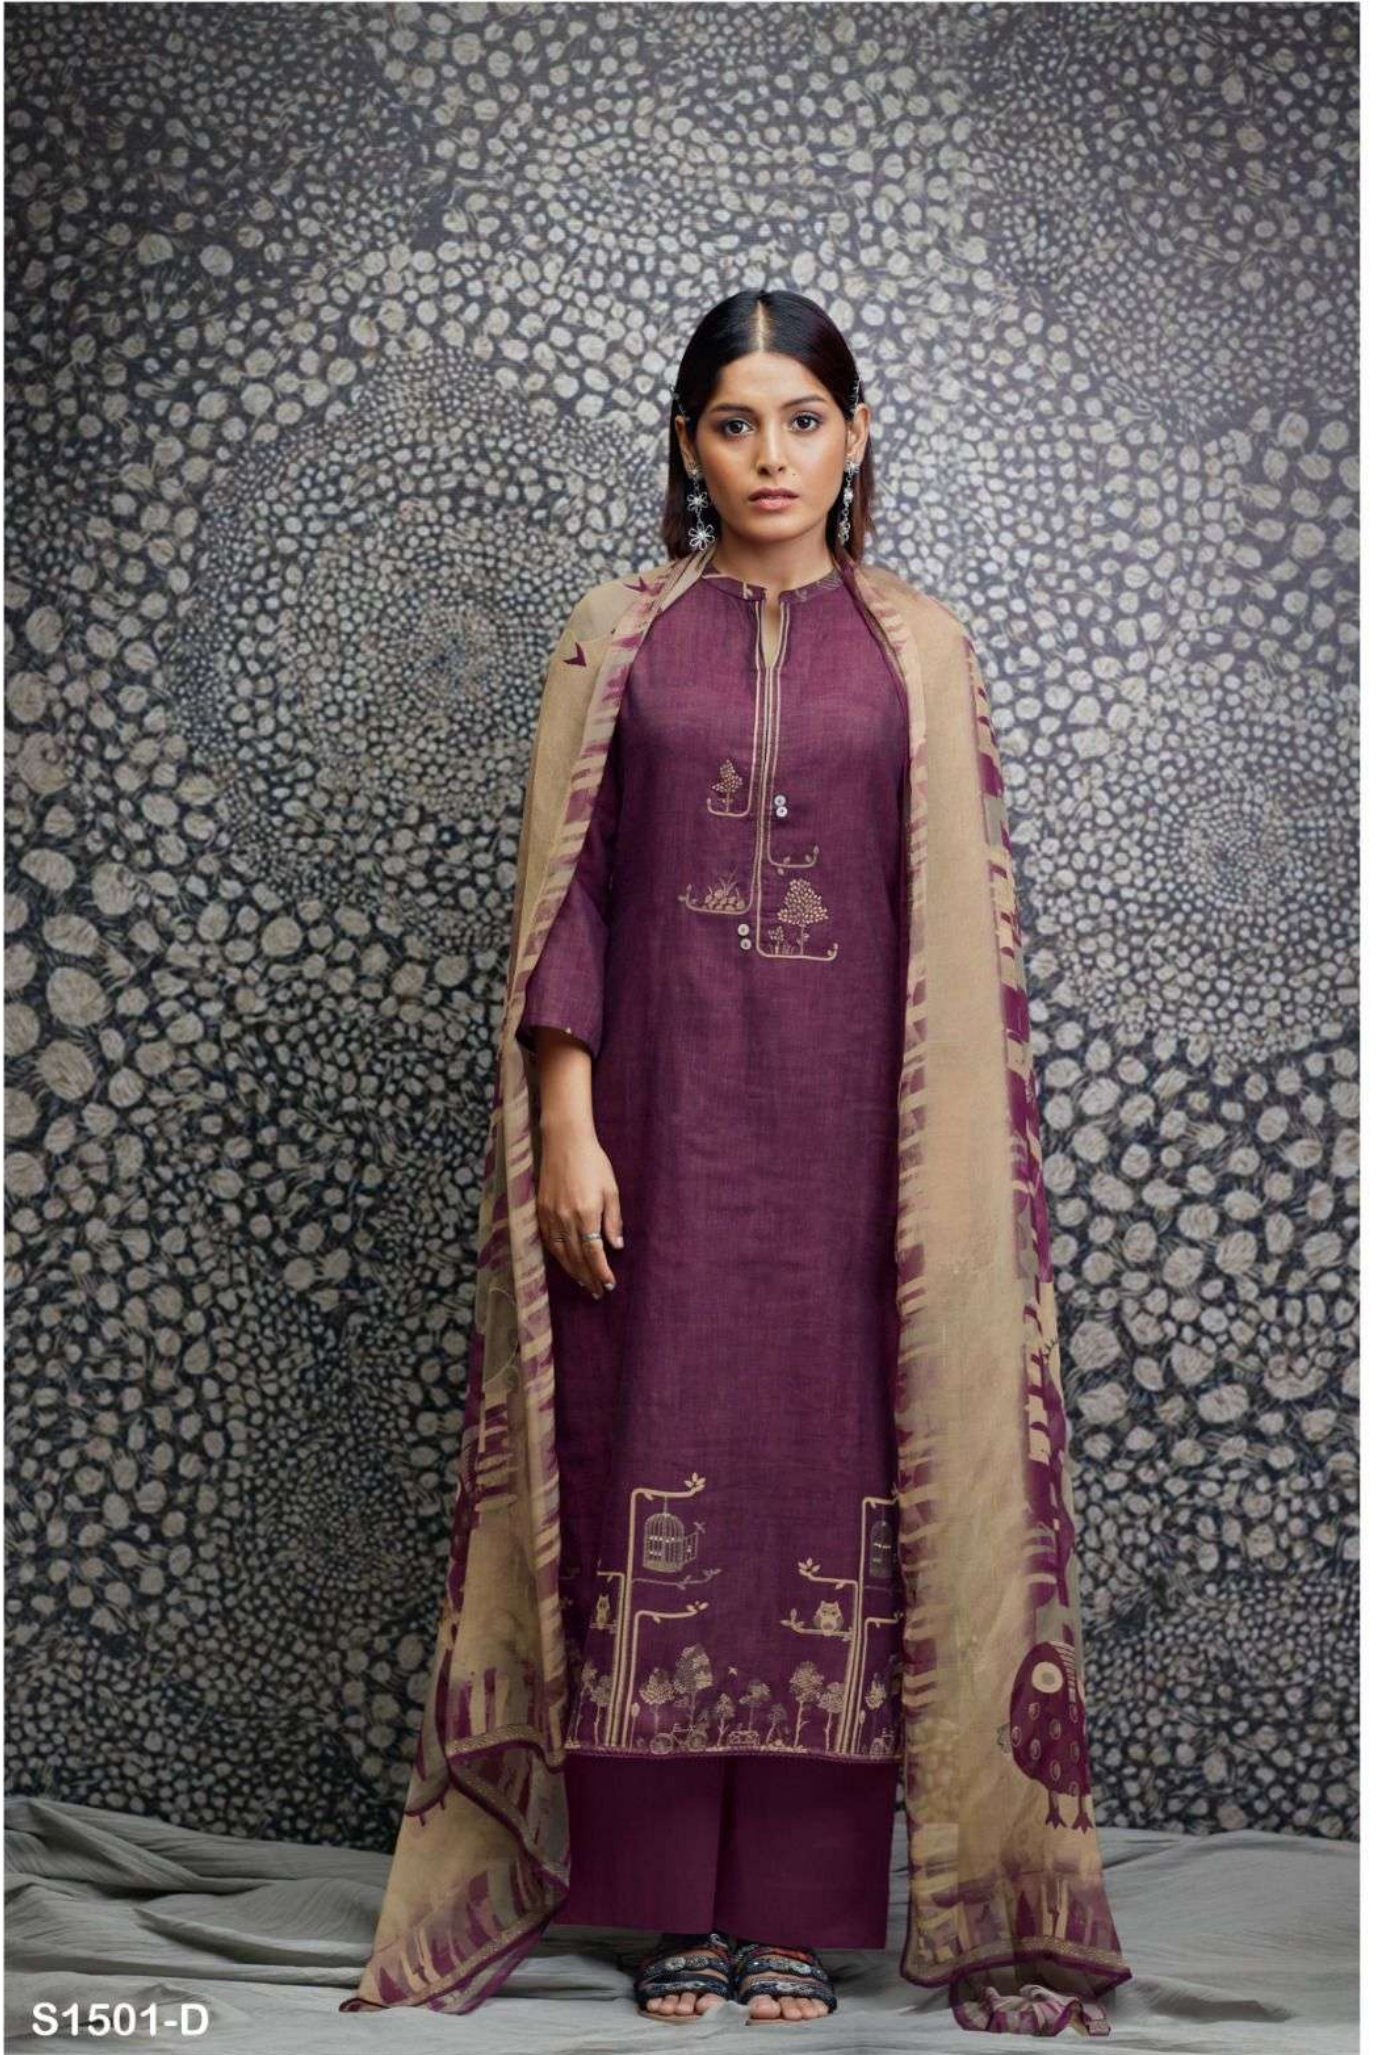

Ganga®

S1501-C

Ganga®

S1501-D

S1501-A

S1501-B

S1501-C

S1501-D

Ganga®  
**NETRA**  
S1501- A/B/C/D

PRODUCT NAME	<b>NETRA</b>
D.NO.	S1501
DESCRIPTION	<p><b>TOP</b> PREMIUM COTTON DOBULE CLOTH JACQUARD WITH EMBROIDERY AND HAND WORK &amp; LACE ON DAMAN</p> <p><b>BOTTOM</b> PREMIUM COTTON SOLID COLOUR</p> <p><b>DUPATTA</b> PURE CHIFFON PRINTED</p>
HSN CODE	<b>520831</b>
WHOLESALE PRICE	<b>1875/- EACH+GST(EXTRA)</b>