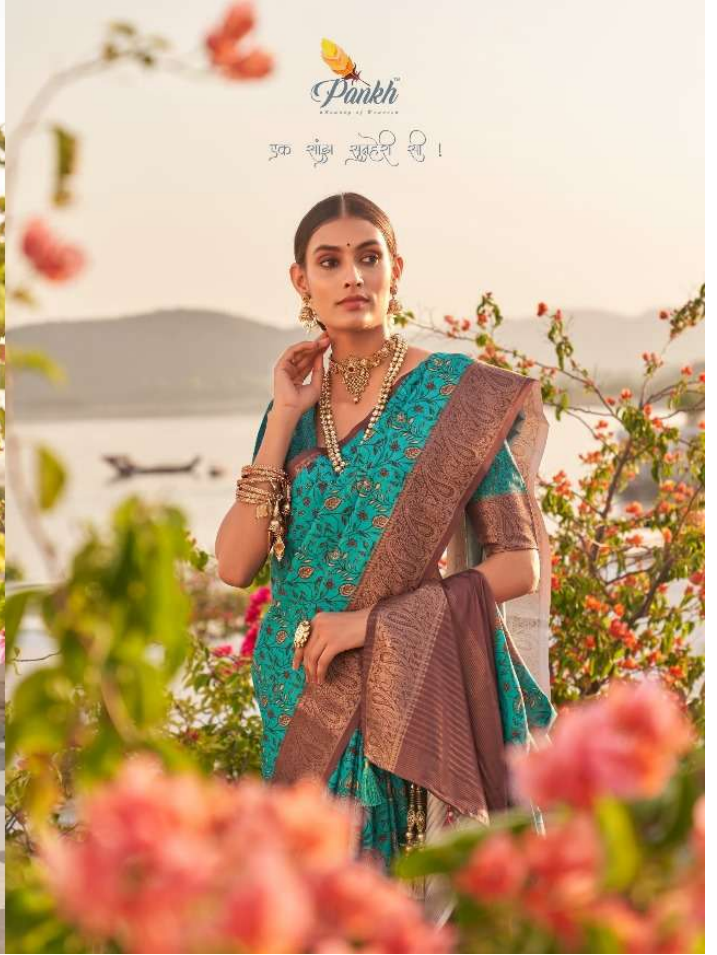

Pankh
Beauty of Weaves

SAANJ

एक सांझ सुनहरी सा!

एक सिला सृष्टि है।

6401

6402

6403

6407

6408

6409

6404

6405

6406

SAANJ

Pankh
Beauty of Weaves

SAANJ

एक सांझ सुनहरी सा!

प्रक संज्ञा सृष्टिरी सौ ।

SAANJ

एक संध्या सुंदरी है !

Pankh
Worlds of Women

एक साँझ सुकहेरी से !