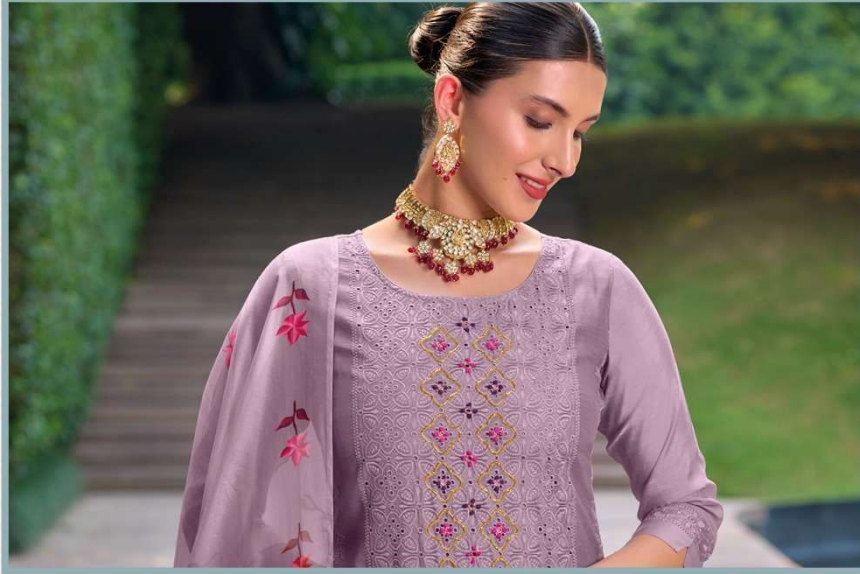

Chikan Kari

Vol-2

FABRICSDetails

: TOP :

SCHIFFLI AND HANDWORK ON CHANDERI SILK WITH INNER

: DUPATTA :

PURE ORGANZA PRINT DUPATTA

: PANT :

PURE VISCOSE PANT

SIZE : M,L,XL,XXL,3XL

NOTE : POCKET INSIDE THE PANT