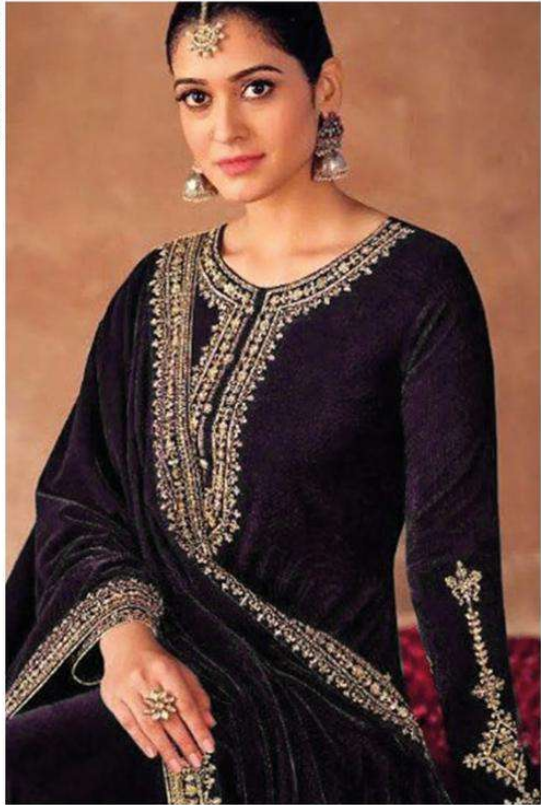

VELVET 23

DS

32214

# VELVET 23

32211

32212

32213

32214

**DEEPSY**  
suits

PRESENTING TO YOU OUR NEW CATALOGUE

# VELVET 23

DESIGN NO	CATLLOG NAME	DESCRIPTION	RATE
32211	VELVET 23	TOP : Velevt with embroidery BOTTOM : Jequard DUPATTA : velevt with embroidery	1450
32212	VELVET 23	TOP : Velevt with embroidery BOTTOM : Velevt with embroidery DUPATTA : Organza with embroidery	1450
32213	VELVET 23	TOP : Velevt with embroidery BOTTOM : Velvet DUPATTA : velevt with embroidery	1450
32214	VELVET 23	TOP : Velevt with embroidery BOTTOM : Velevt with embroidery DUPATTA : velevt with embroidery	1450