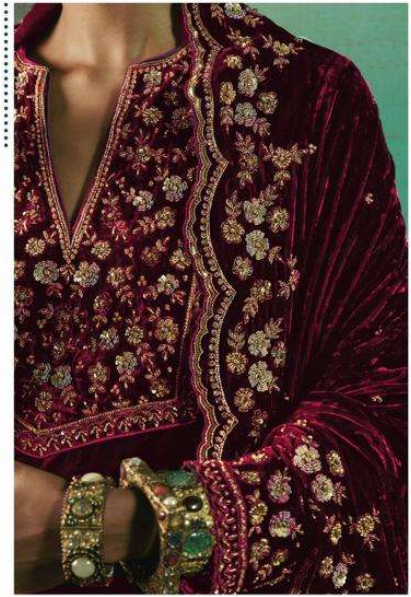

VELVET 23

DS

32214

# VELVET 23

32211

32212

32213

32214

**DEEPSY**  
suits

PRESENTING TO YOU OUR NEW CATALOGUE

# VELVET 23

DESIGN NO	CATLLOG NAME	DESCRIPTION	RATE
32211	VELVET 23	TOP : Velevt with embroidery BOTTOM : Jequard DUPATTA : velevt with embroidery	1450
32212	VELVET 23	TOP : Velevt with embroidery BOTTOM : Velevt with embroidery DUPATTA : Organza with embroidery	1450
32213	VELVET 23	TOP : Velevt with embroidery BOTTOM : Velvet DUPATTA : velevt with embroidery	1450
32214	VELVET 23	TOP : Velevt with embroidery BOTTOM : Velevt with embroidery DUPATTA : velevt with embroidery	1450