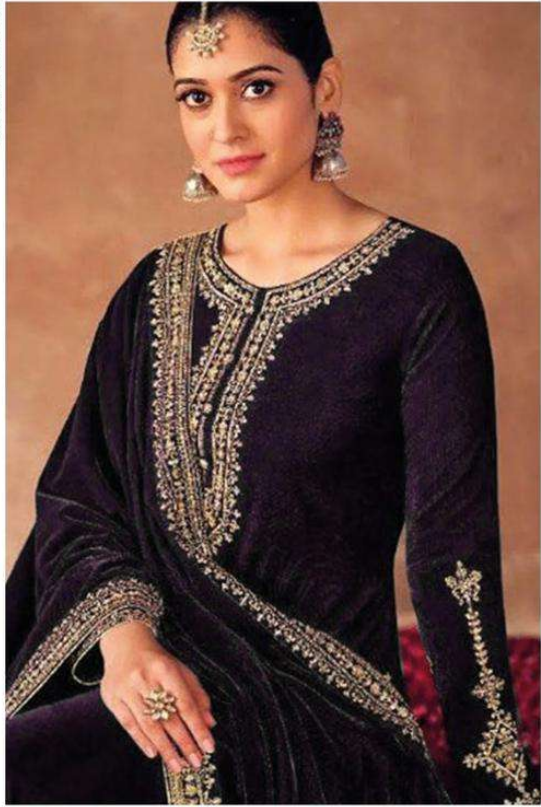

VELVET 23

DS

32214

VELVET 23

32211

32212

32213

32214

DEEPSY
suits

PRESENTING TO YOU OUR NEW CATALOGUE

VELVET 23

DESIGN NO	CATLLOG NAME	DESCRIPTION	RATE
32211	VELVET 23	TOP : Velevt with embroidery BOTTOM : Jequard DUPATTA : velevt with embroidery	1450
32212	VELVET 23	TOP : Velevt with embroidery BOTTOM : Velevt with embroidery DUPATTA : Organza with embroidery	1450
32213	VELVET 23	TOP : Velevt with embroidery BOTTOM : Velvet DUPATTA : velevt with embroidery	1450
32214	VELVET 23	TOP : Velevt with embroidery BOTTOM : Velevt with embroidery DUPATTA : velevt with embroidery	1450