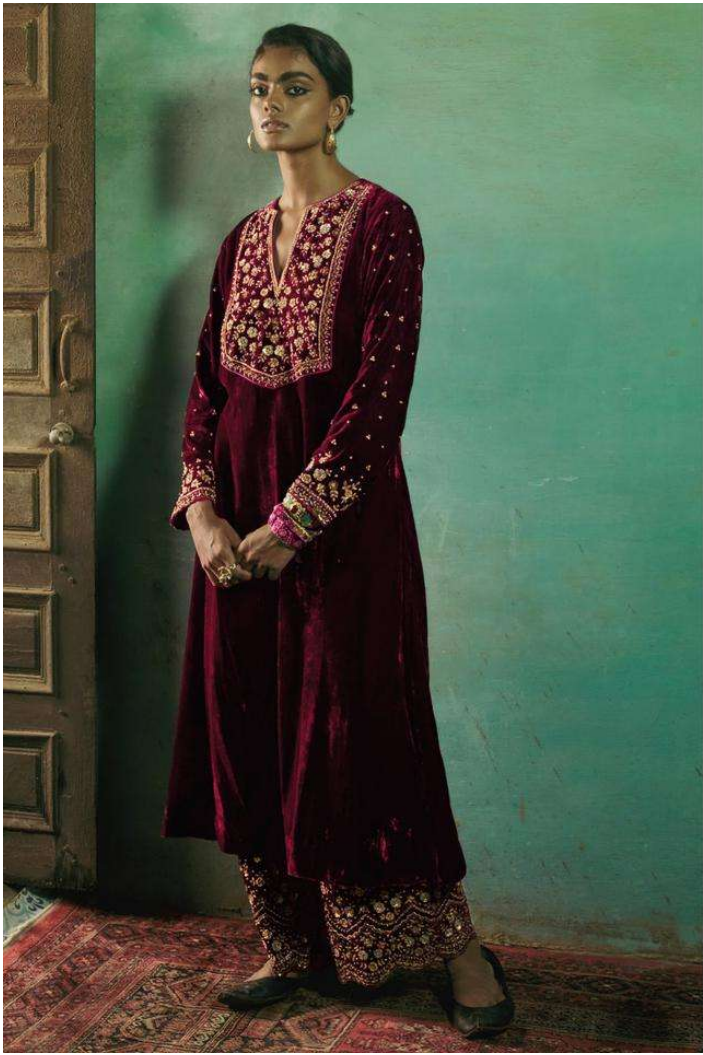

VELVET 23

DS

32214

# VELVET 23

32211

32212

32213

32214

**DEEPSY**  
suits

PRESENTING TO YOU OUR NEW CATALOGUE

# VELVET 23

DESIGN NO	CATLLOG NAME	DESCRIPTION	RATE
32211	VELVET 23	TOP : Velevt with embroidery BOTTOM : Jequard DUPATTA : velevt with embroidery	1450
32212	VELVET 23	TOP : Velevt with embroidery BOTTOM : Velevt with embroidery DUPATTA : Organza with embroidery	1450
32213	VELVET 23	TOP : Velevt with embroidery BOTTOM : Velvet DUPATTA : velevt with embroidery	1450
32214	VELVET 23	TOP : Velevt with embroidery BOTTOM : Velevt with embroidery DUPATTA : velevt with embroidery	1450