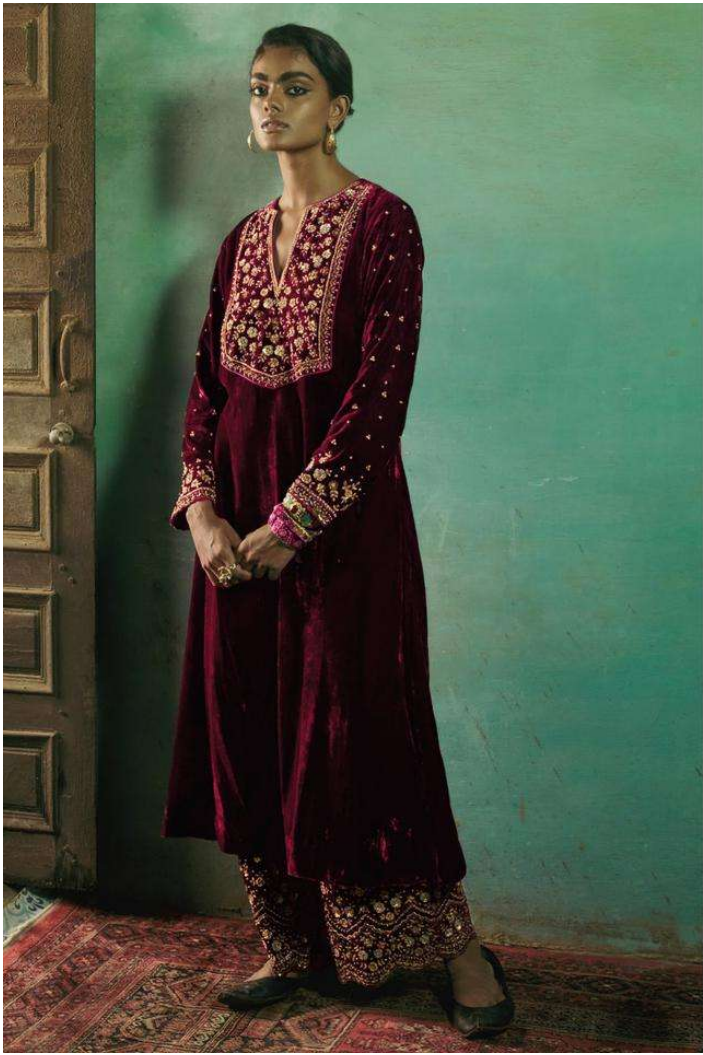

VELVET 23

DS

32214

VELVET 23

32211

32212

32213

32214

DEEPSY
suits

PRESENTING TO YOU OUR NEW CATALOGUE

VELVET 23

DESIGN NO	CATLLOG NAME	DESCRIPTION	RATE
32211	VELVET 23	TOP : Velevt with embroidery BOTTOM : Jequard DUPATTA : velevt with embroidery	1450
32212	VELVET 23	TOP : Velevt with embroidery BOTTOM : Velevt with embroidery DUPATTA : Organza with embroidery	1450
32213	VELVET 23	TOP : Velevt with embroidery BOTTOM : Velvet DUPATTA : velevt with embroidery	1450
32214	VELVET 23	TOP : Velevt with embroidery BOTTOM : Velevt with embroidery DUPATTA : velevt with embroidery	1450