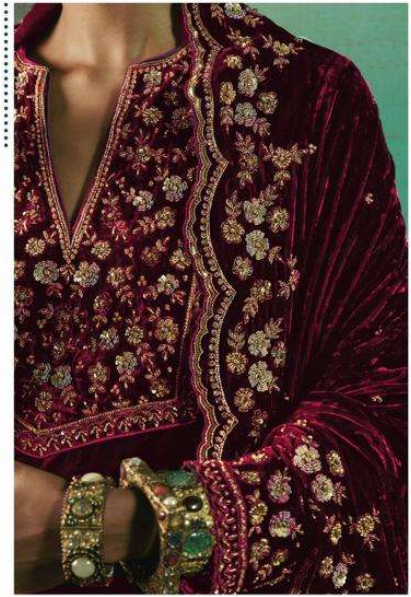

VELVET 23

DS

32214

VELVET 23

32211

32212

32213

32214

DEEPSY
suits

PRESENTING TO YOU OUR NEW CATALOGUE

VELVET 23

DESIGN NO	CATLLOG NAME	DESCRIPTION	RATE
32211	VELVET 23	TOP : Velevt with embroidery BOTTOM : Jequard DUPATTA : velevt with embroidery	1450
32212	VELVET 23	TOP : Velevt with embroidery BOTTOM : Velevt with embroidery DUPATTA : Organza with embroidery	1450
32213	VELVET 23	TOP : Velevt with embroidery BOTTOM : Velvet DUPATTA : velevt with embroidery	1450
32214	VELVET 23	TOP : Velevt with embroidery BOTTOM : Velevt with embroidery DUPATTA : velevt with embroidery	1450