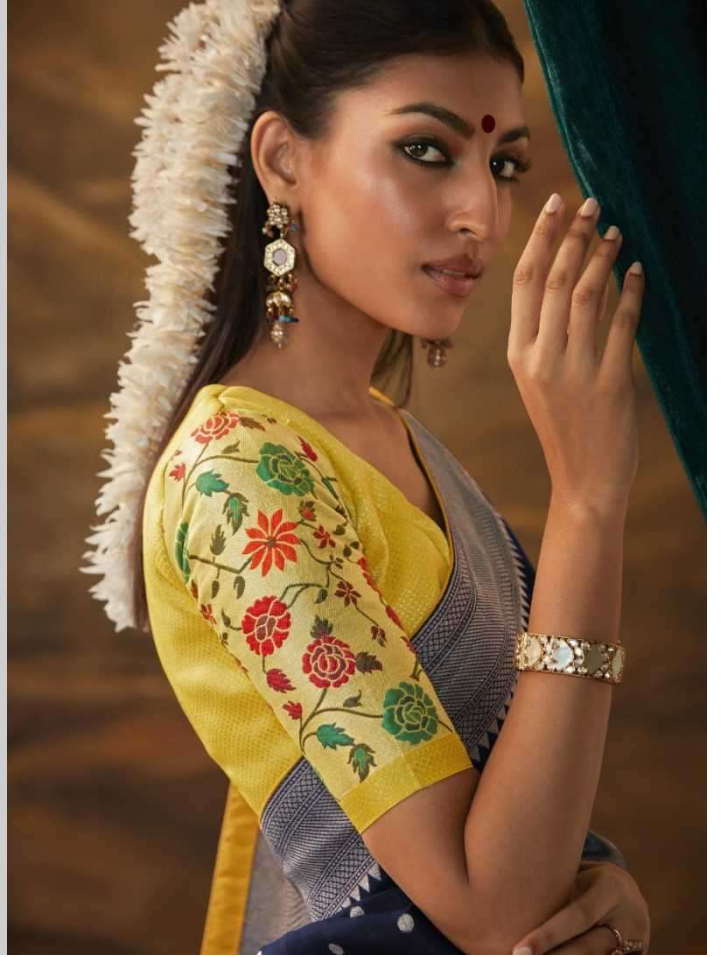

sindhuri
BY KIMORA

SA 213