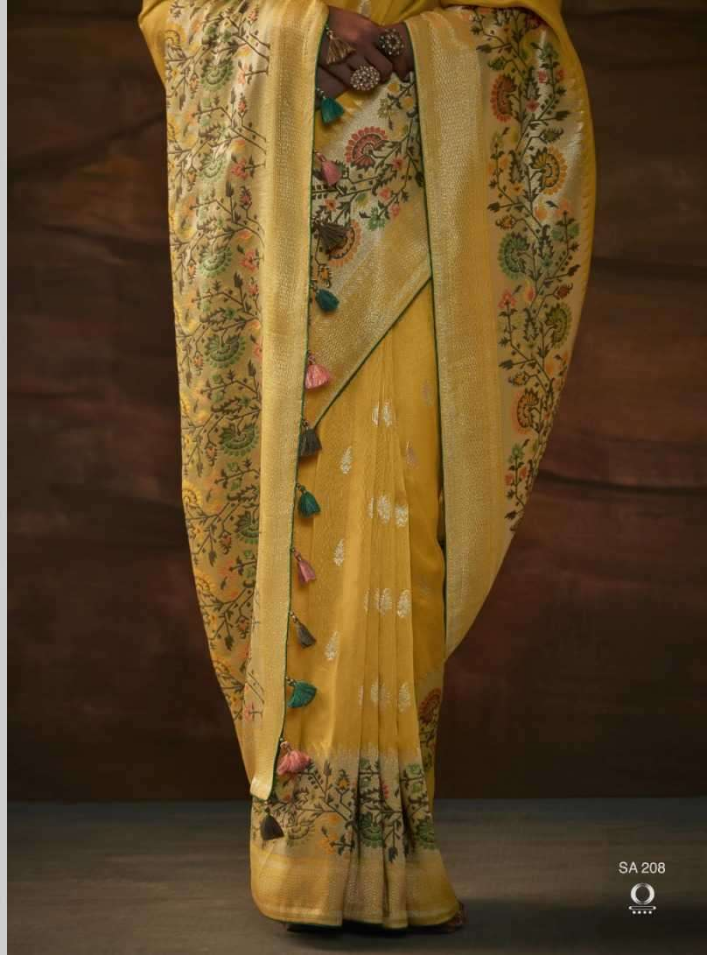

sindhuri
BY KIMORA

Sakhi

sindhuri
BY KIMORA

sindhuri
BY KIMORA

sindhuri
BY KIMORA

SA 210

SA 211

sindhuri
BY KIMORA

Sakhi

" SINDHURI ~ SAKHI "

Price List

Sr.No	Design No	Rate
1	SA-206	3290
2	SA-207	3290
3	SA-208	3290
4	SA-209	3290
5	SA-210	3290
6	SA-211	3290
7	SA-212	3290
8	SA-213	3290

sindhuri

BY KIMORA

Sakhi

SA 206