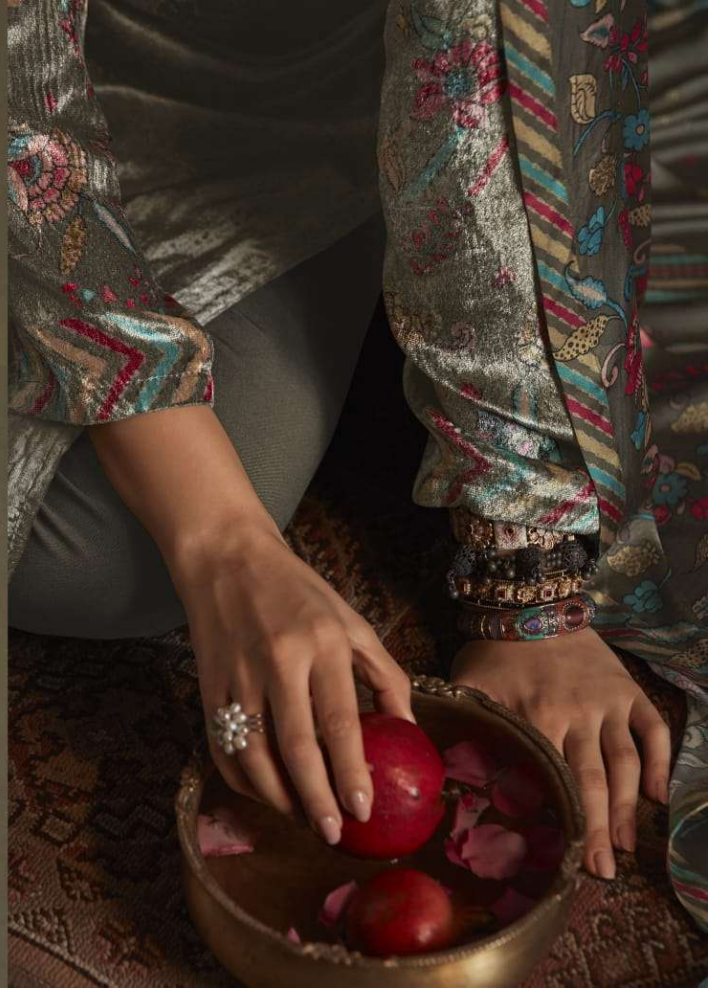

Kimora Fashion Pvt Ltd.

HEER-162

~ SALAM E ISHQ ~

Price List

Sr.No	Design No	Rate
1	9181	1990
2	9182	1990
3	9183	1990
4	9184	1990
5	9185	1990
6	9186	1990
7	9187	1990
8	9188	1990
Total		15920

HEER

Salam e Isha

سلاامی عشق