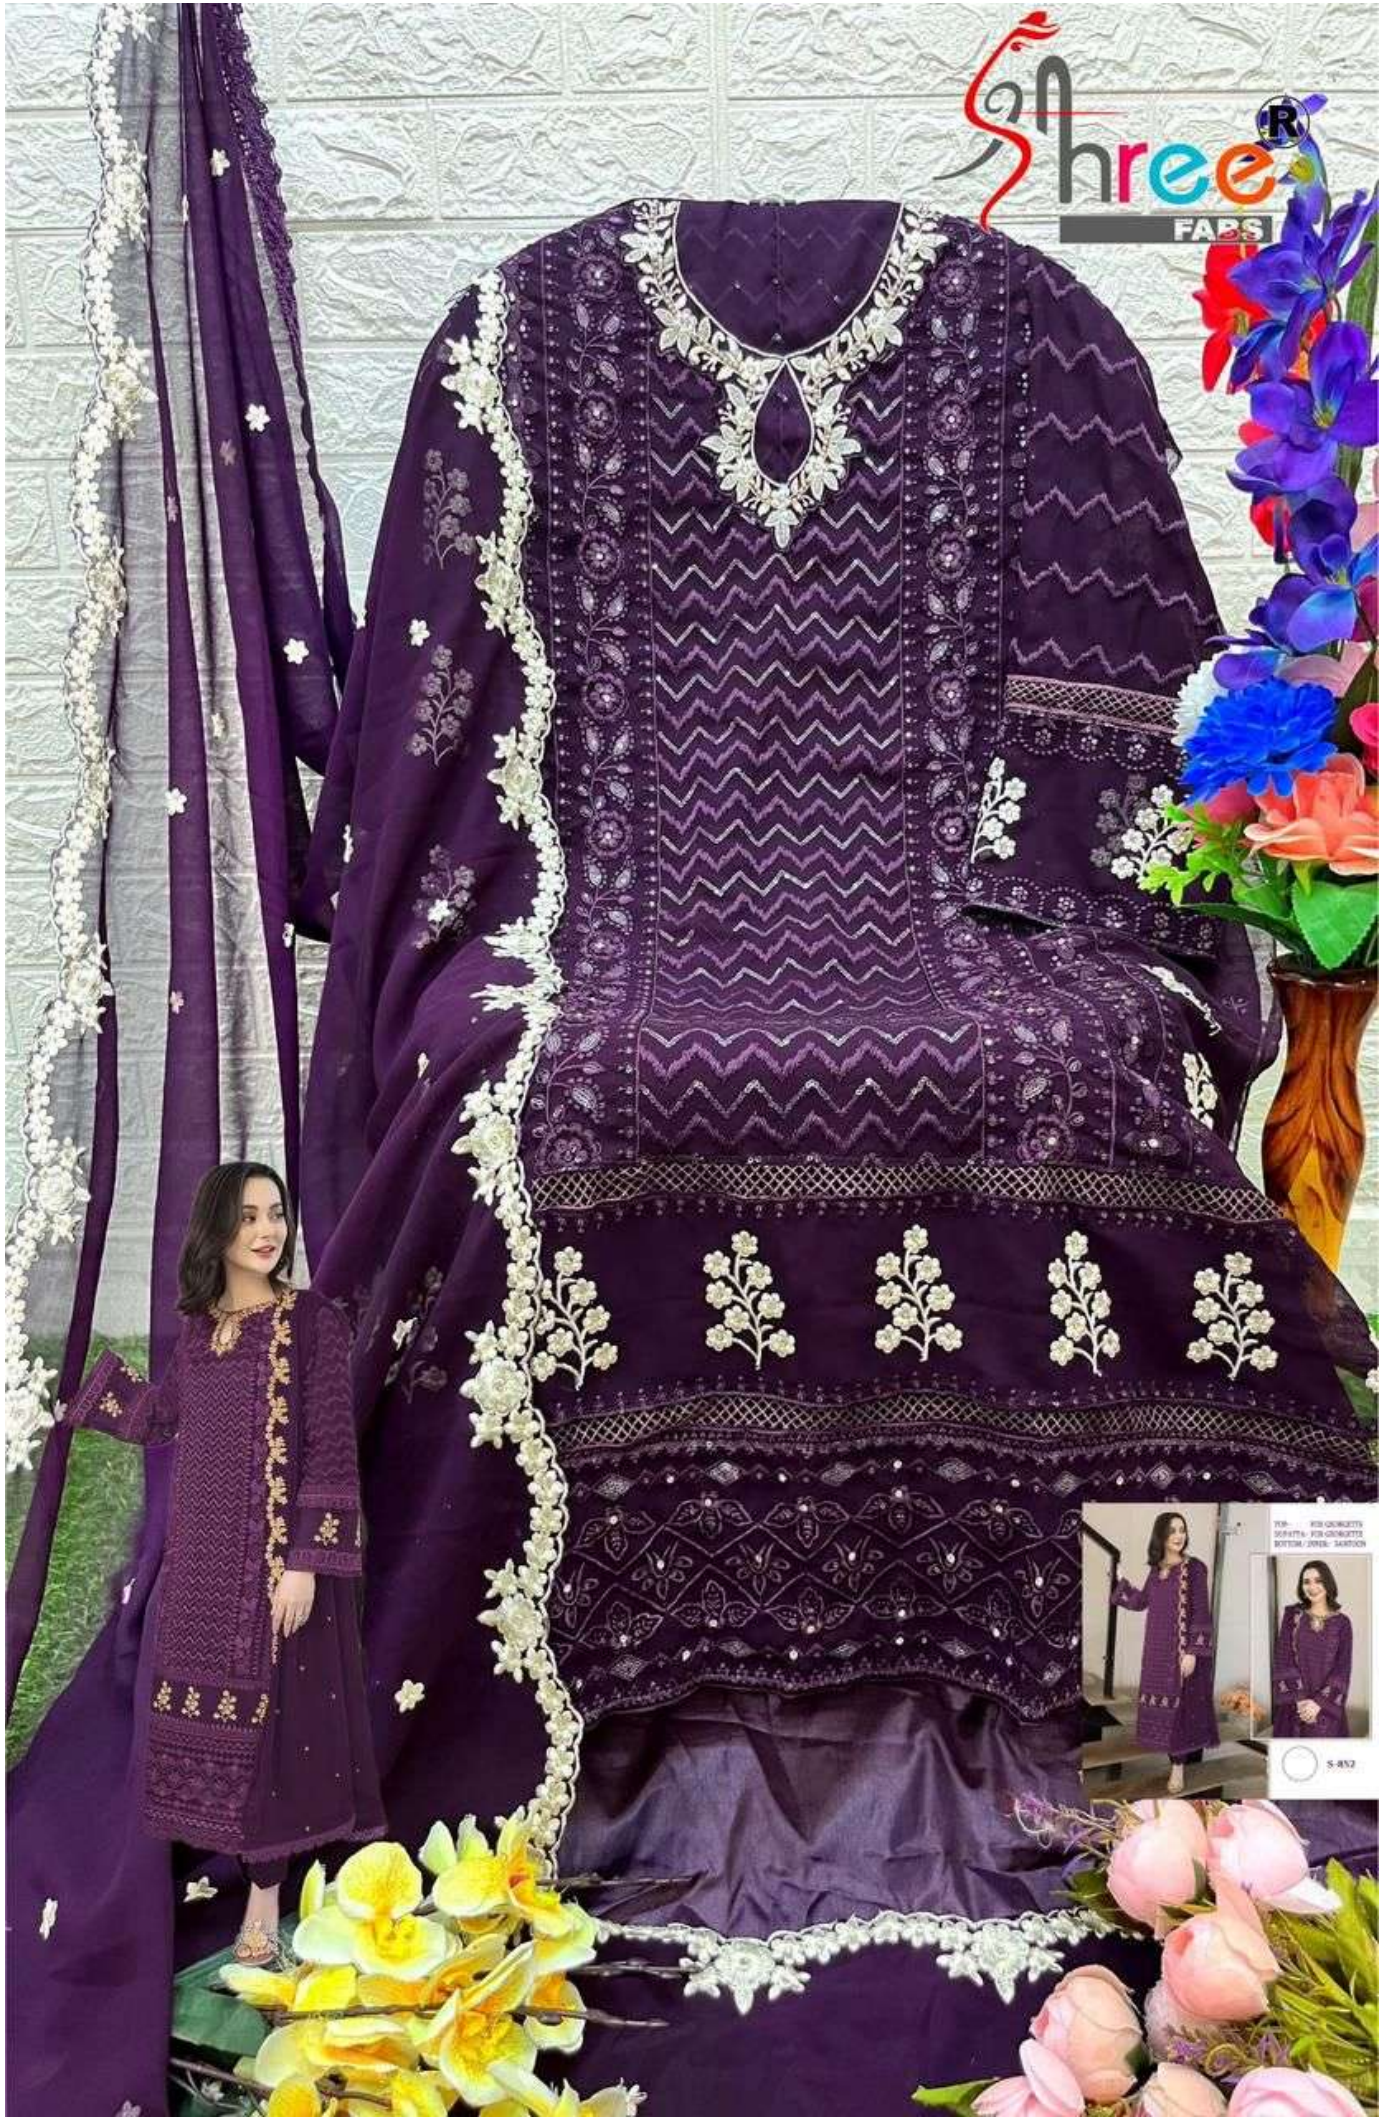

TOP:- FOX GEORGETTE
DUPATTA:- FOX GEORGETTE
BOTTOM / INNER:- SANTOON

S-852-C

TOP:- FOX GEORGETTE
DUPATTA:- FOX GEORGETTE
BOTTOM / INNER:- SANTOON

S-852

TOP:- FOX GEORGETTE
DUPATTA:- FOX GEORGETTE
BOTTOM / INNER:- SANTOON

S-852-D

TOP - 80A GEORGET
SLIPKNOT - 80A GEORGET
BUSTON / INNA - SANDO

S-8524

Shree®
FAB

TOP - MID GUNNETTI
DEPANTA - FID GUNNETTI
BOTTAI - JONK - SARTON

S-832

Shree
FABR

TOP: BLENDED
SILK/PAK - 100% COTTON
BOTTOM: POLY - 84