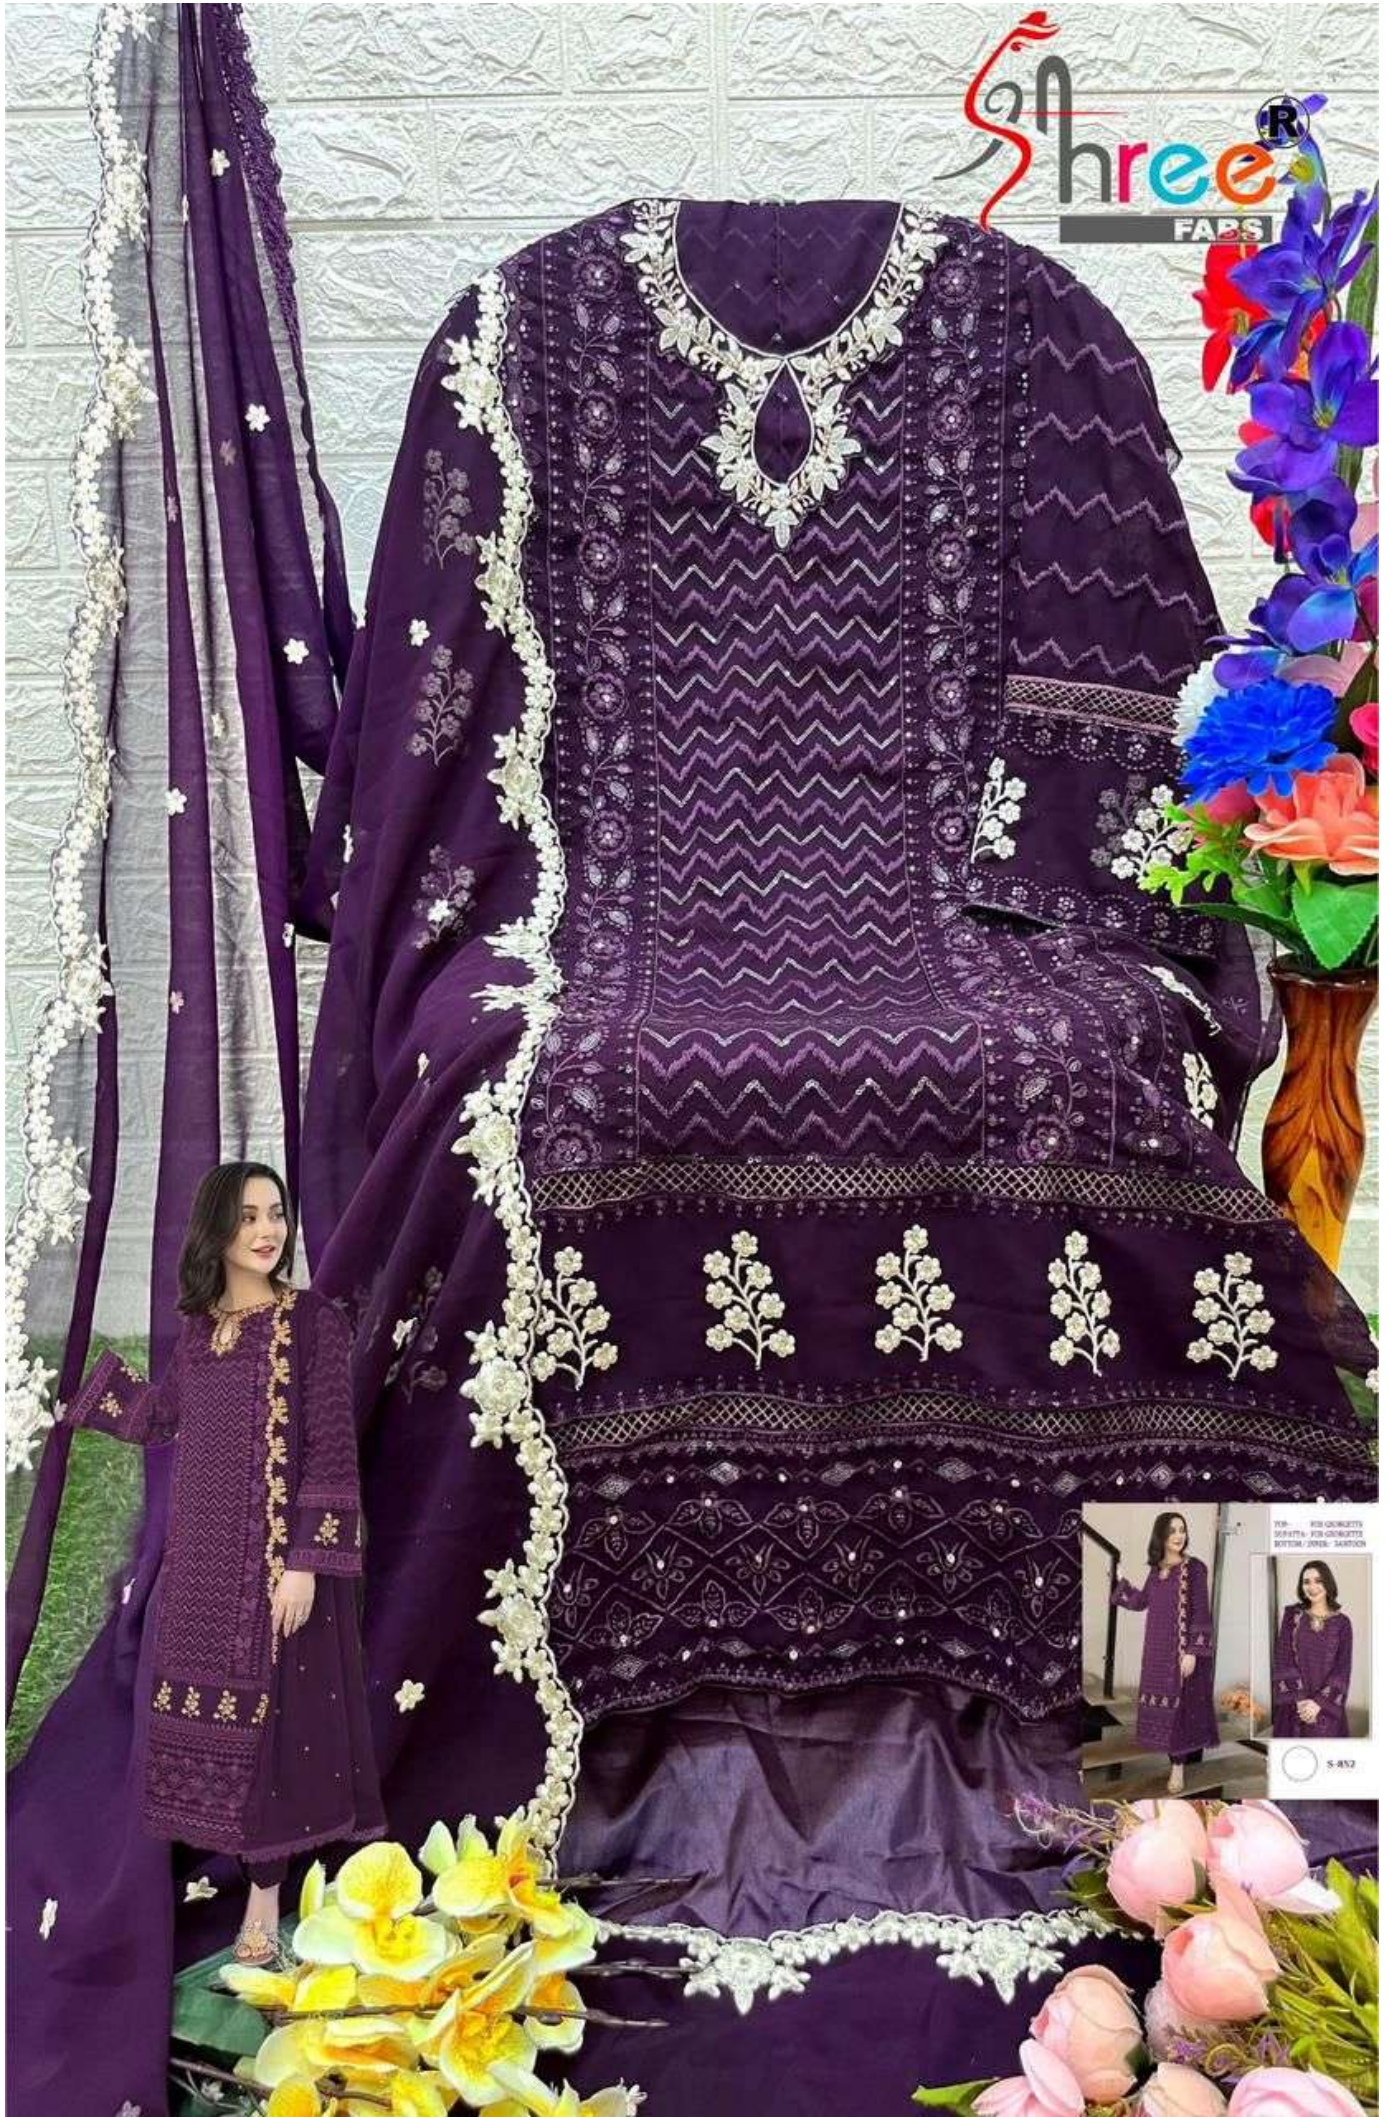

TOP:- FOX GEORGETTE
DUPATTA:- FOX GEORGETTE
BOTTOM / INNER:- SANTOON

S-852-C

TOP:- FOX GEORGETTE
DUPATTA:- FOX GEORGETTE
BOTTOM / INNER:- SANTOON

S-852

TOP:- FOX GEORGETTE
DUPATTA:- FOX GEORGETTE
BOTTOM / INNER:- SANTOON

S-852-D

TOP - 80A GEORGET
SLIPKNOT - 80A GEORGET
BUSTON / INNA - SANDO

S-8524

Shree®
FAB

TOP - MID GUNNETTI
DEPANTA - FID GUNNETTI
BUSTIA - JINER - SANDICH

S-852

Shree
FABR

TOP: BLENDED
SILK/PAK - PUN KUDA
BOTTOM: INDIAN - 84