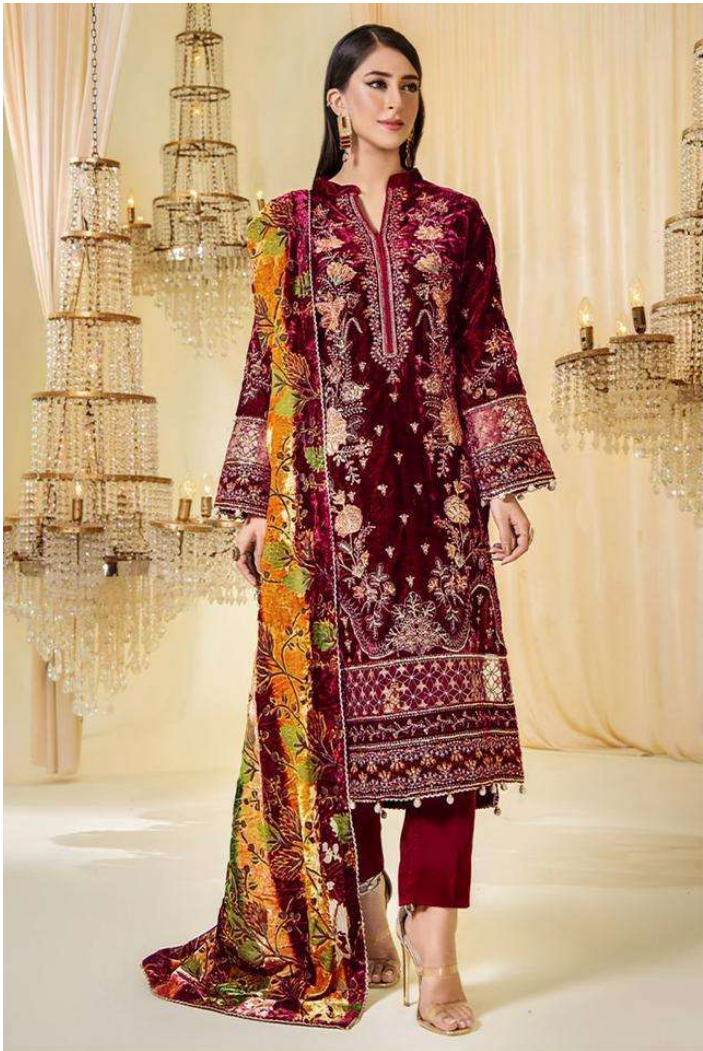

SANA SAFINAZ

Velvet Collection

DS

3284

SANA SAFINAZ

Velvet Collection

SANA SAFINAZ
Velvet Collection

3281

3282

3283

3284

3285

3286

3282

3281

3285

3286

DEEPSY
suits

PRESENTING TO YOU OUR NEW CATALOGUE

SANA SAFINAZ

Velvet Collection

DESIGN NO	CATLLOG NAME	DESGRIPTION	RATE
3 2 8 1	SANA SAFINAZ Velvet Collection	TOP : Velevt with Heavy Embroidery BOTTOM : Pashmina Rayon DUPATTA : Velevt Digital Print	1 4 5 0
3 2 8 2	SANA SAFINAZ Velvet Collection	TOP : Velevt with Heavy Embroidery BOTTOM : Pashmina Rayon DUPATTA : Velevt Digital Print	1 4 5 0
3 2 8 3	SANA SAFINAZ Velvet Collection	TOP : Velevt with Heavy Embroidery BOTTOM : Pashmina Rayon DUPATTA : Velevt Digital Print	1 4 5 0
3 2 8 4	SANA SAFINAZ Velvet Collection	TOP : Velevt with Heavy Embroidery BOTTOM : Pashmina Rayon DUPATTA : Velevt Digital Print	1 4 5 0
3 2 8 5	SANA SAFINAZ Velvet Collection	TOP : Velevt with Heavy Embroidery BOTTOM : Pashmina Rayon DUPATTA : Velevt Digital Print	1 4 5 0
3 2 8 6	SANA SAFINAZ Velvet Collection	TOP : Velevt with Heavy Embroidery BOTTOM : Pashmina Rayon DUPATTA : Velevt Digital Print	1 4 5 0