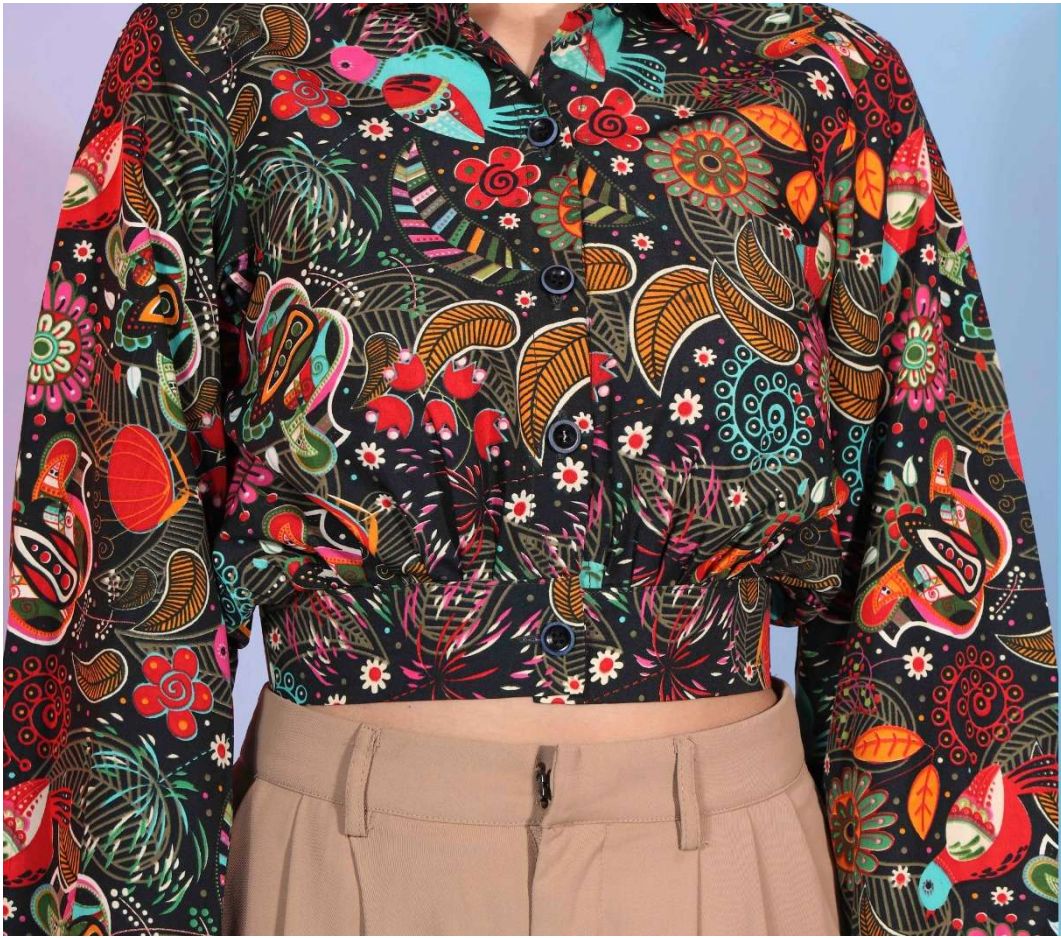

शुभवस्तु

5711