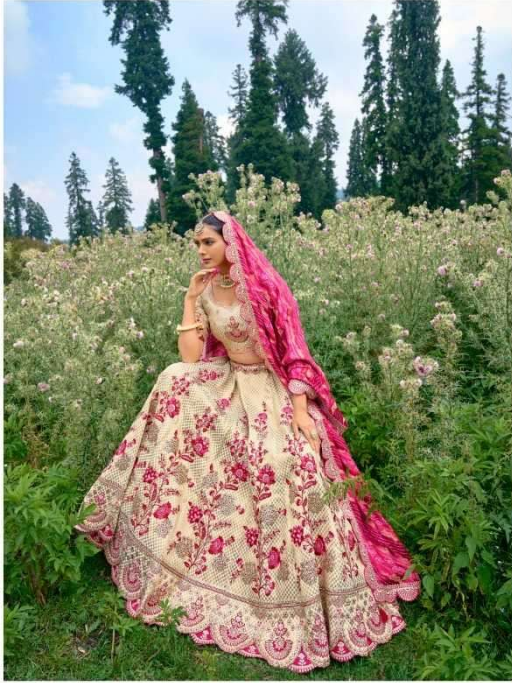

◆◆ 6511 ◆◆

◆◆ 6512 ◆◆

anaara®

|| TathastuTM ||

DESIGN NO	DESCRIPTION	PRICE
6501	LAHENGA CHOLI	8135/-
6502	LAHENGA CHOLI	8135/-
6503	LAHENGA CHOLI	9215/-
6504	LAHENGA CHOLI	9005/-
6505	LAHENGA CHOLI	9005/-
6506	LAHENGA CHOLI	8425/-
6507	LAHENGA CHOLI	7615/-
6508	LAHENGA CHOLI	7615/-
6509	LAHENGA CHOLI	7965/-
6510	LAHENGA CHOLI	9335/-
6511	LAHENGA CHOLI	7845/-
6512	LAHENGA CHOLI	9515/-
	TOTAL	101810/-
	12% GST EXTRA ON ABOVE RATE	