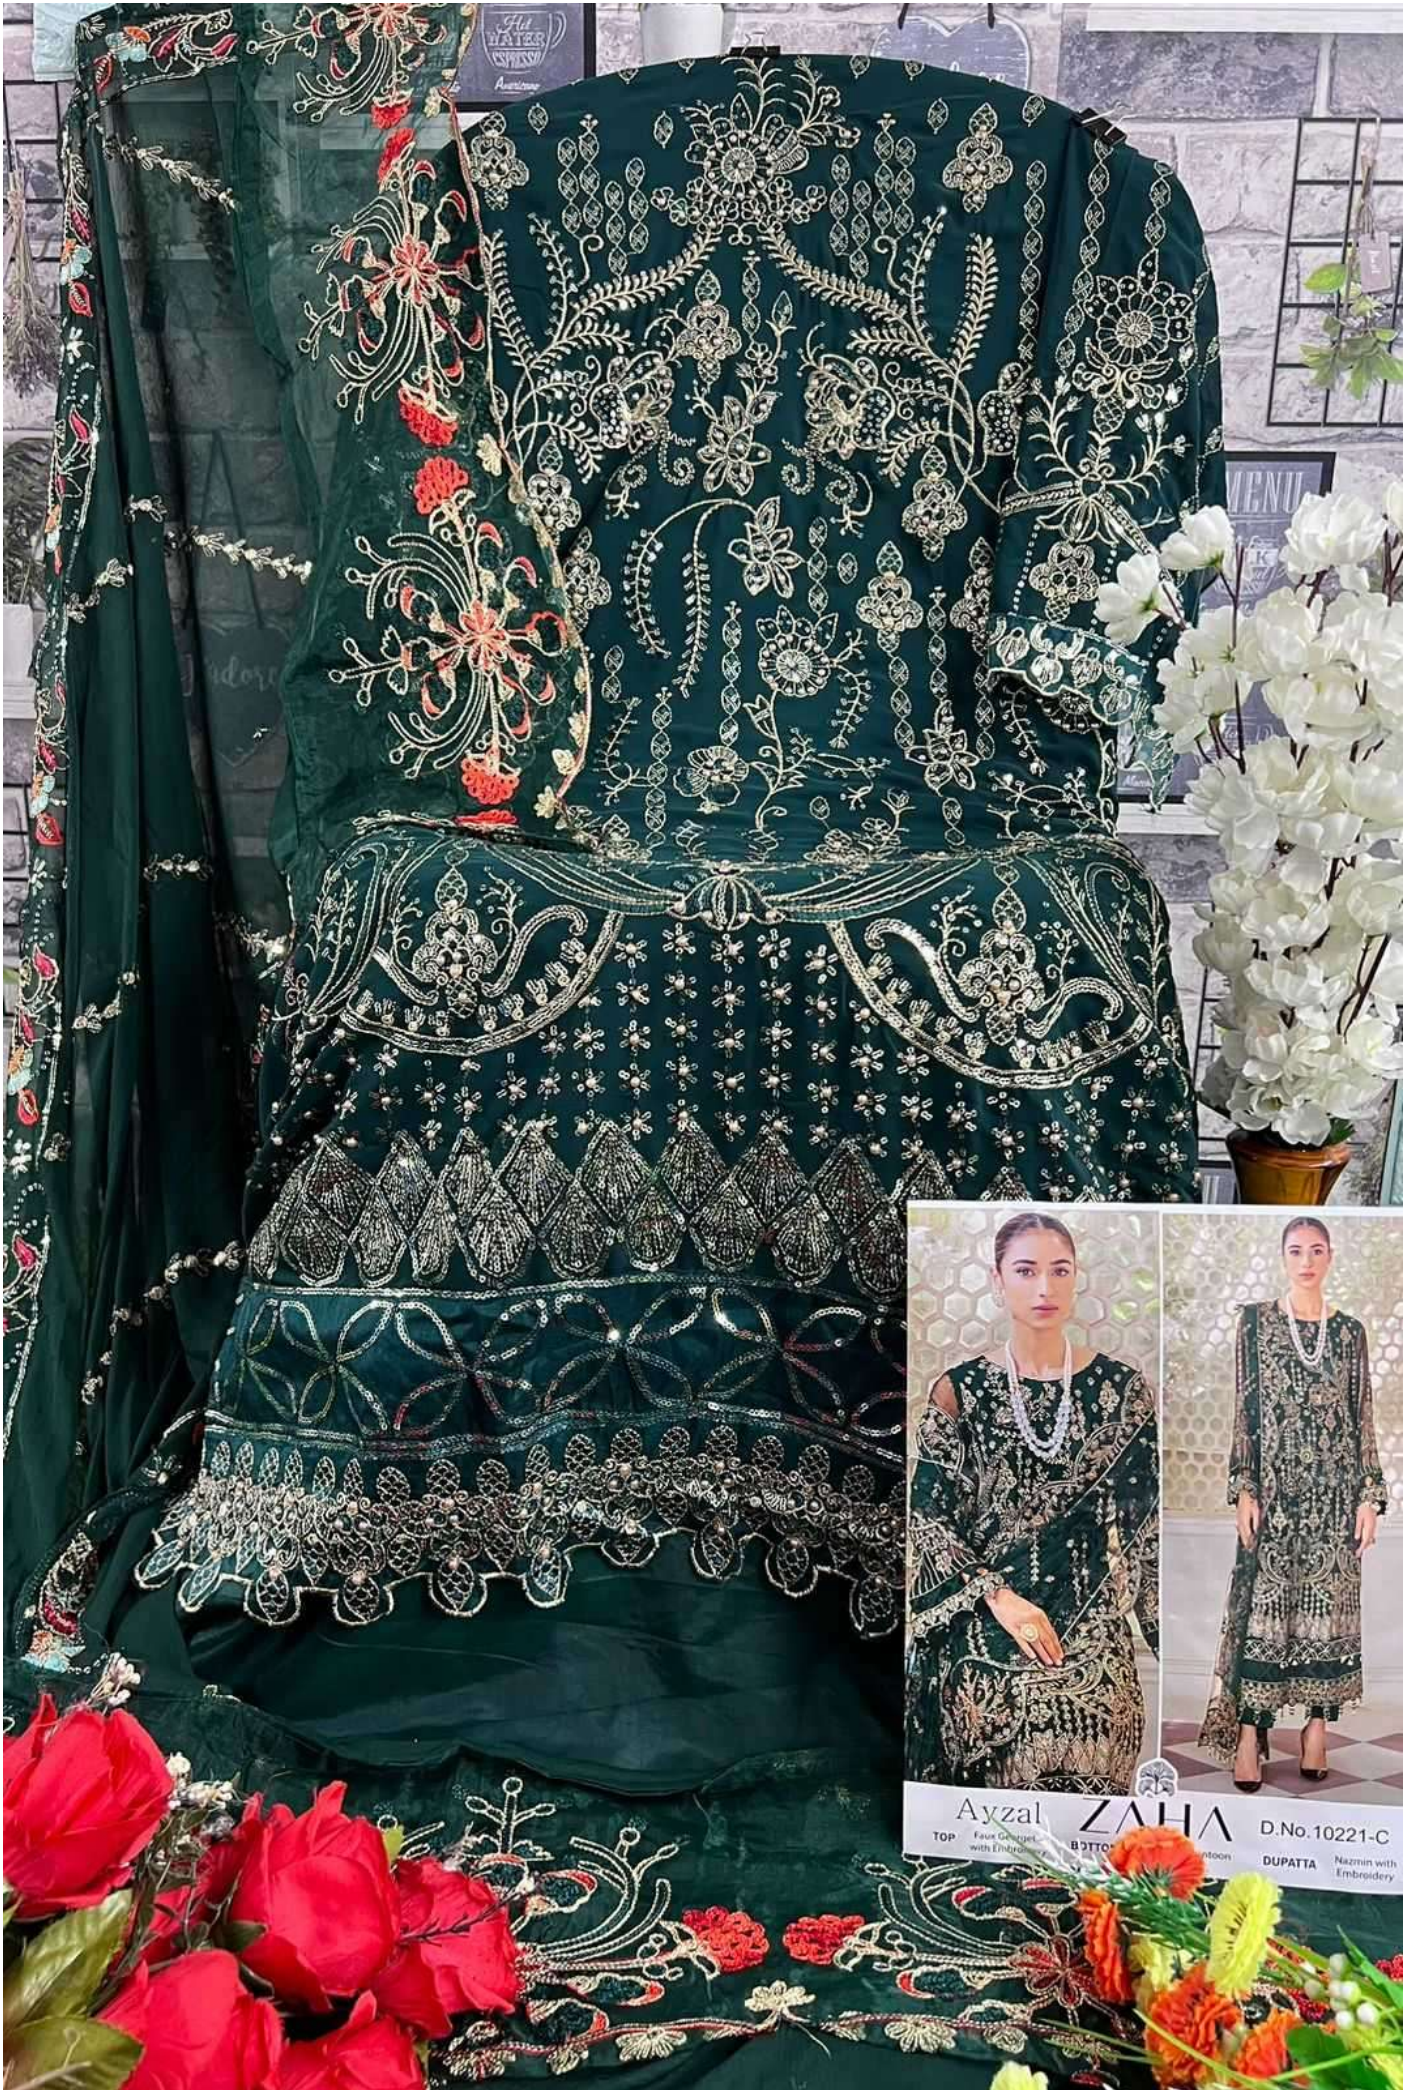

ZAHA
Ayzal

ZAHA
Ayzal

Ayzal

ZAHA

D.No.10221-B

TOP Faux Georgette with Embroidery

BOTTOM-INNER Dull santoon

DUPATTA Nazmin with Embroidery

10221-A

10221-B

10221-C

10221-D

Ayzal ZAHA D.No. 10221-C
TOP Faux Georgette with Embroidery
DUPATTA Hazram with Embroidery

Ayzal ZAHA D.No. 10221-A
TOP Faux Georgette with Embroidery
BOTTOM-INNER Dull santoon
DUPATTA