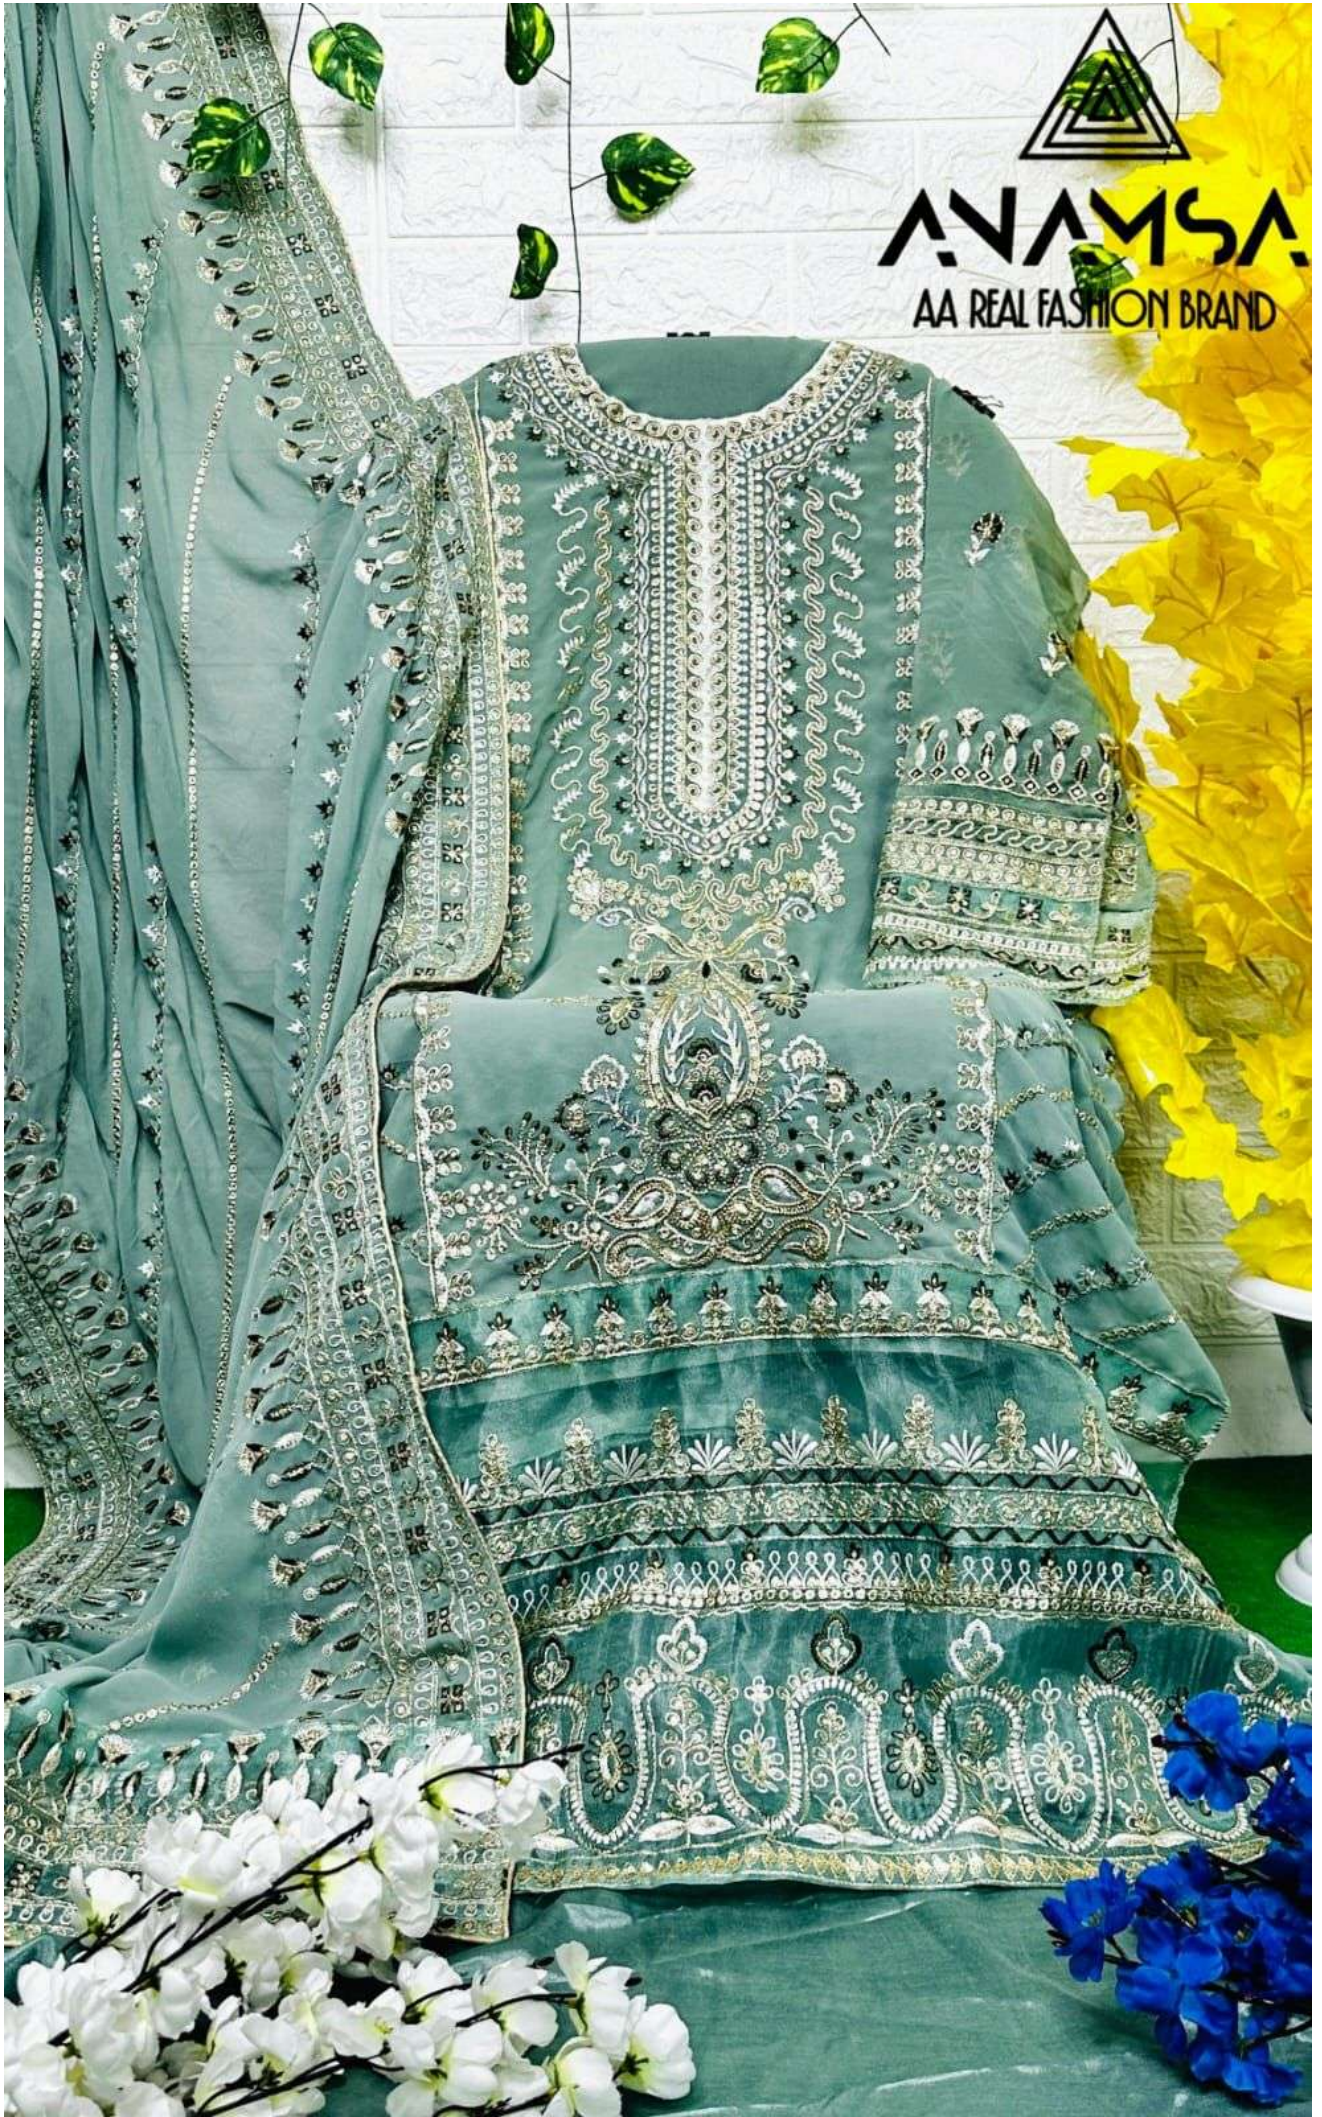

ETHE FANCY DUA

7773  
D.No:-230

SEMI STICH COLLECTION

TOP- PURE GEORGETTE WITH HEAVY EMBROIDERY AND SEQUENCE WORK

BOTTOMINNER- DULL SHANTOON

DUPATTA- PURE GEORGETTE FANCY DUPATTA AND HEAVY EMBROIDERY

7773  
D.No:-230

**ANAMSA**  
AA REAL FASHION BRAND

ETHE FANCY DUA

7773  
D.No:-230